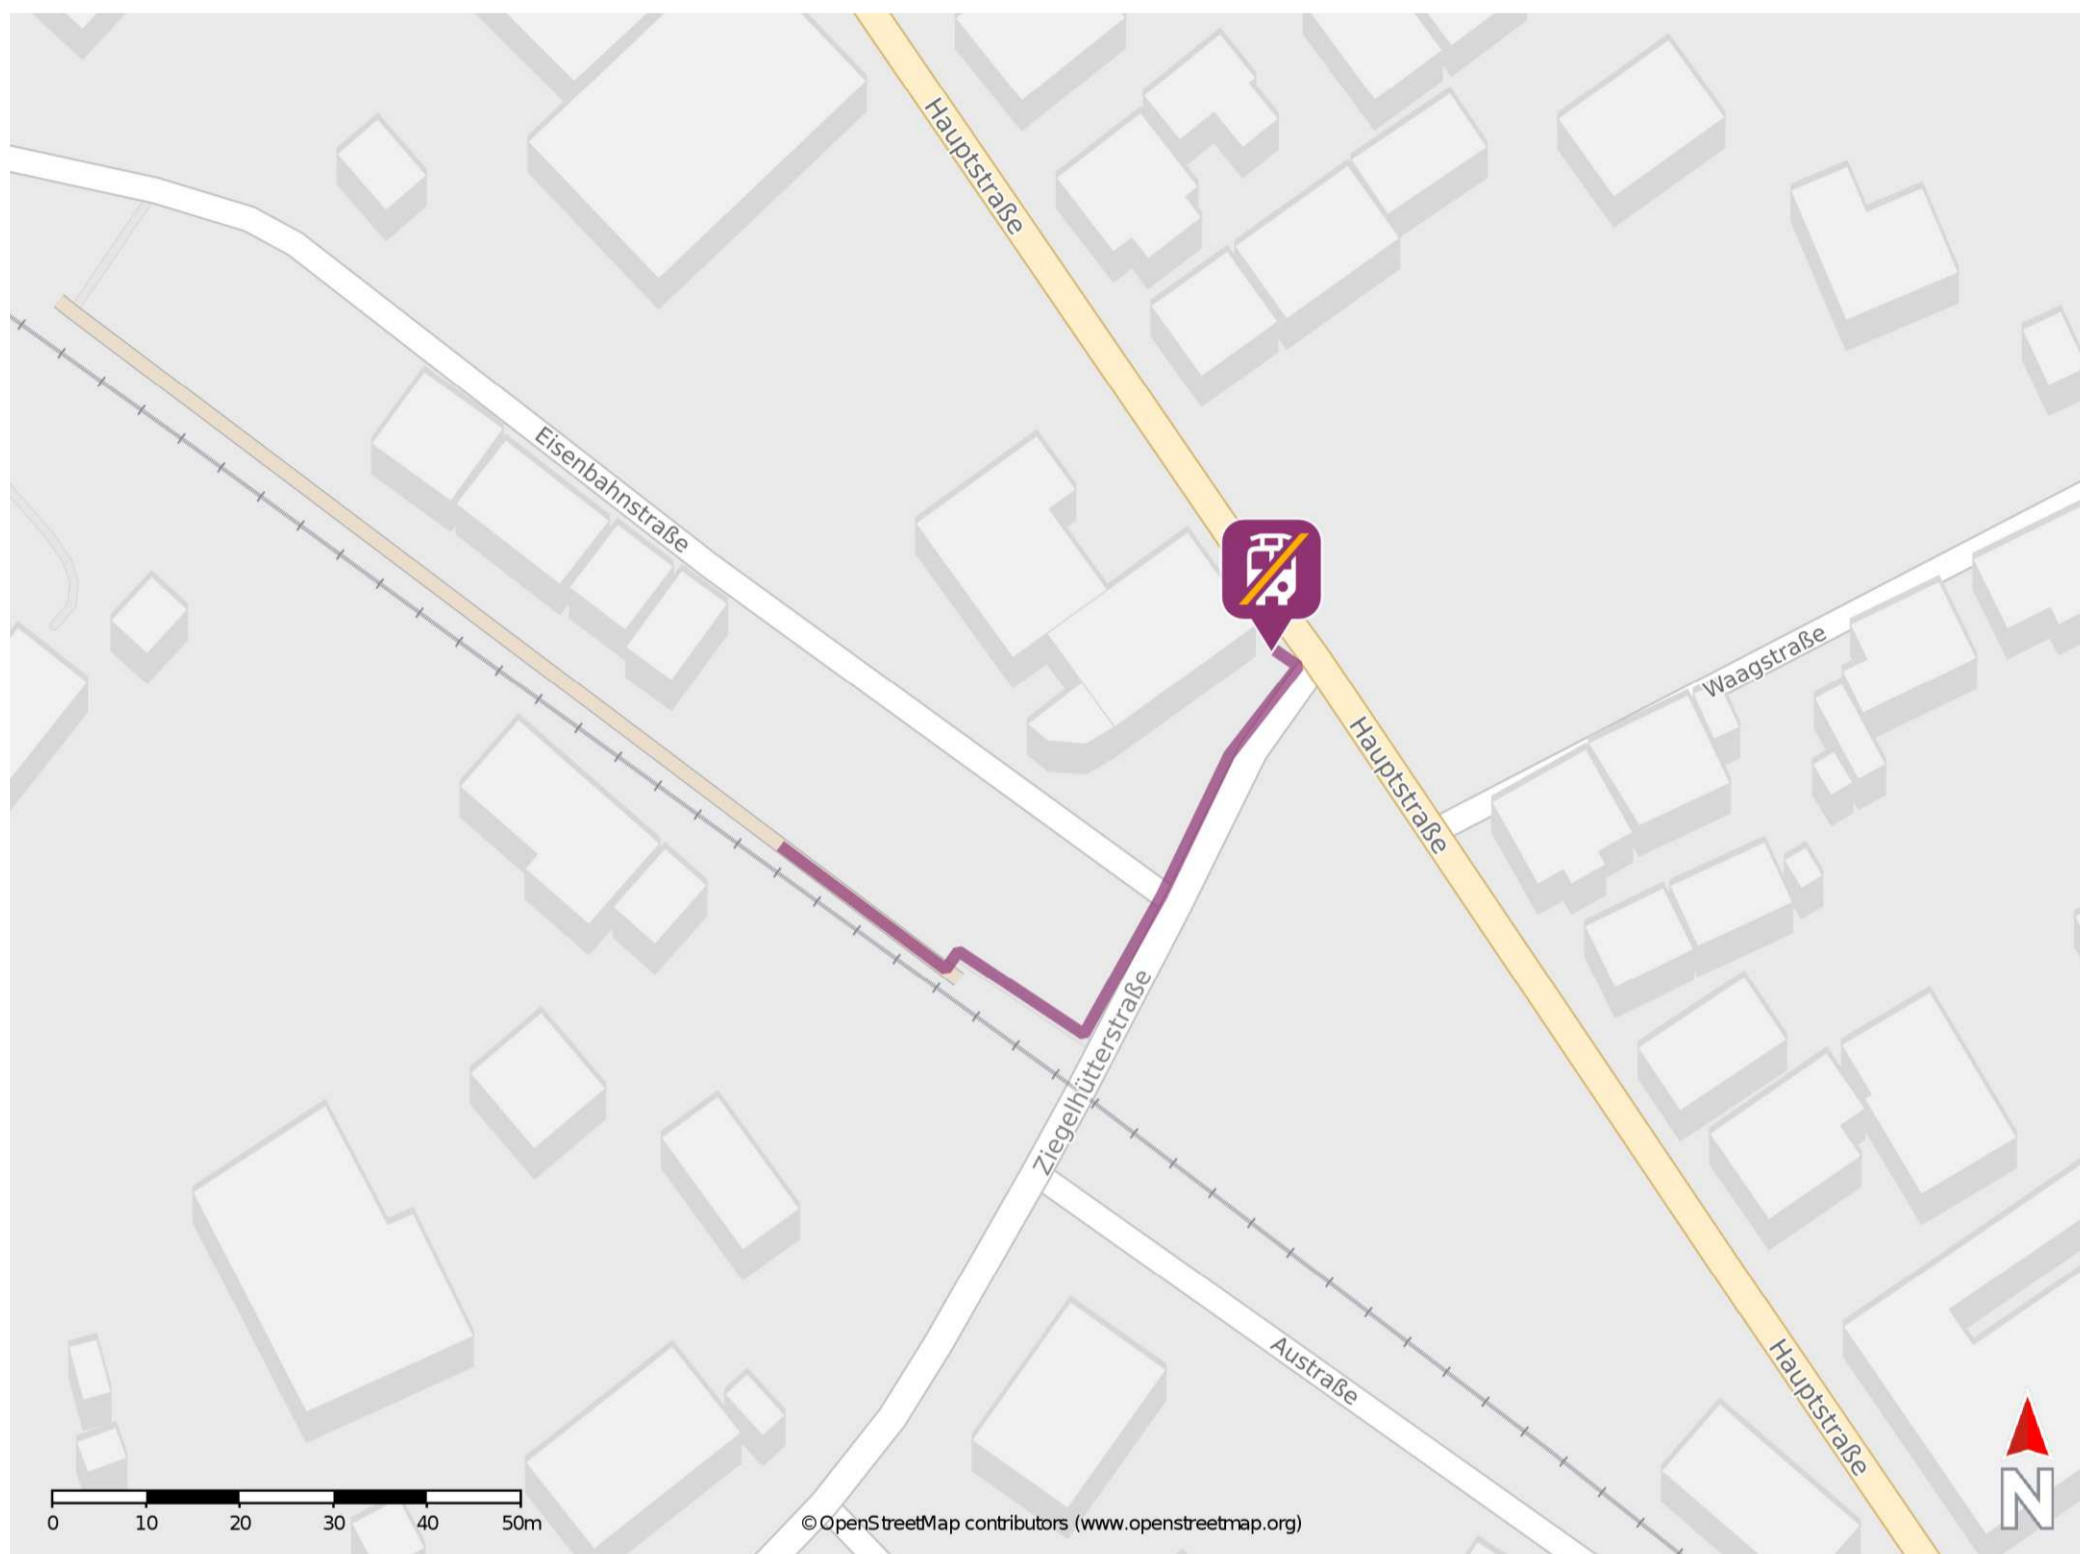

## Katzweiler

### Wegbeschreibung Schienenersatzverkehr \*

Verlassen Sie den Bahnsteig und begeben Sie sich an die Ziegelhütterstraße. Orientieren Sie sich nach links und folgen Sie der Straße bis zur Hauptstraße. Die Ersatzhaltestelle befindet sich in unmittelbarer Nähe zur Einmündung.

\* Fahrradmitnahme im Schienenersatzverkehr nur begrenzt möglich.  
Im QR Code sind die Koordinaten der Ersatzhaltestelle hinterlegt.

— barrierefrei  
— nicht barrierefrei