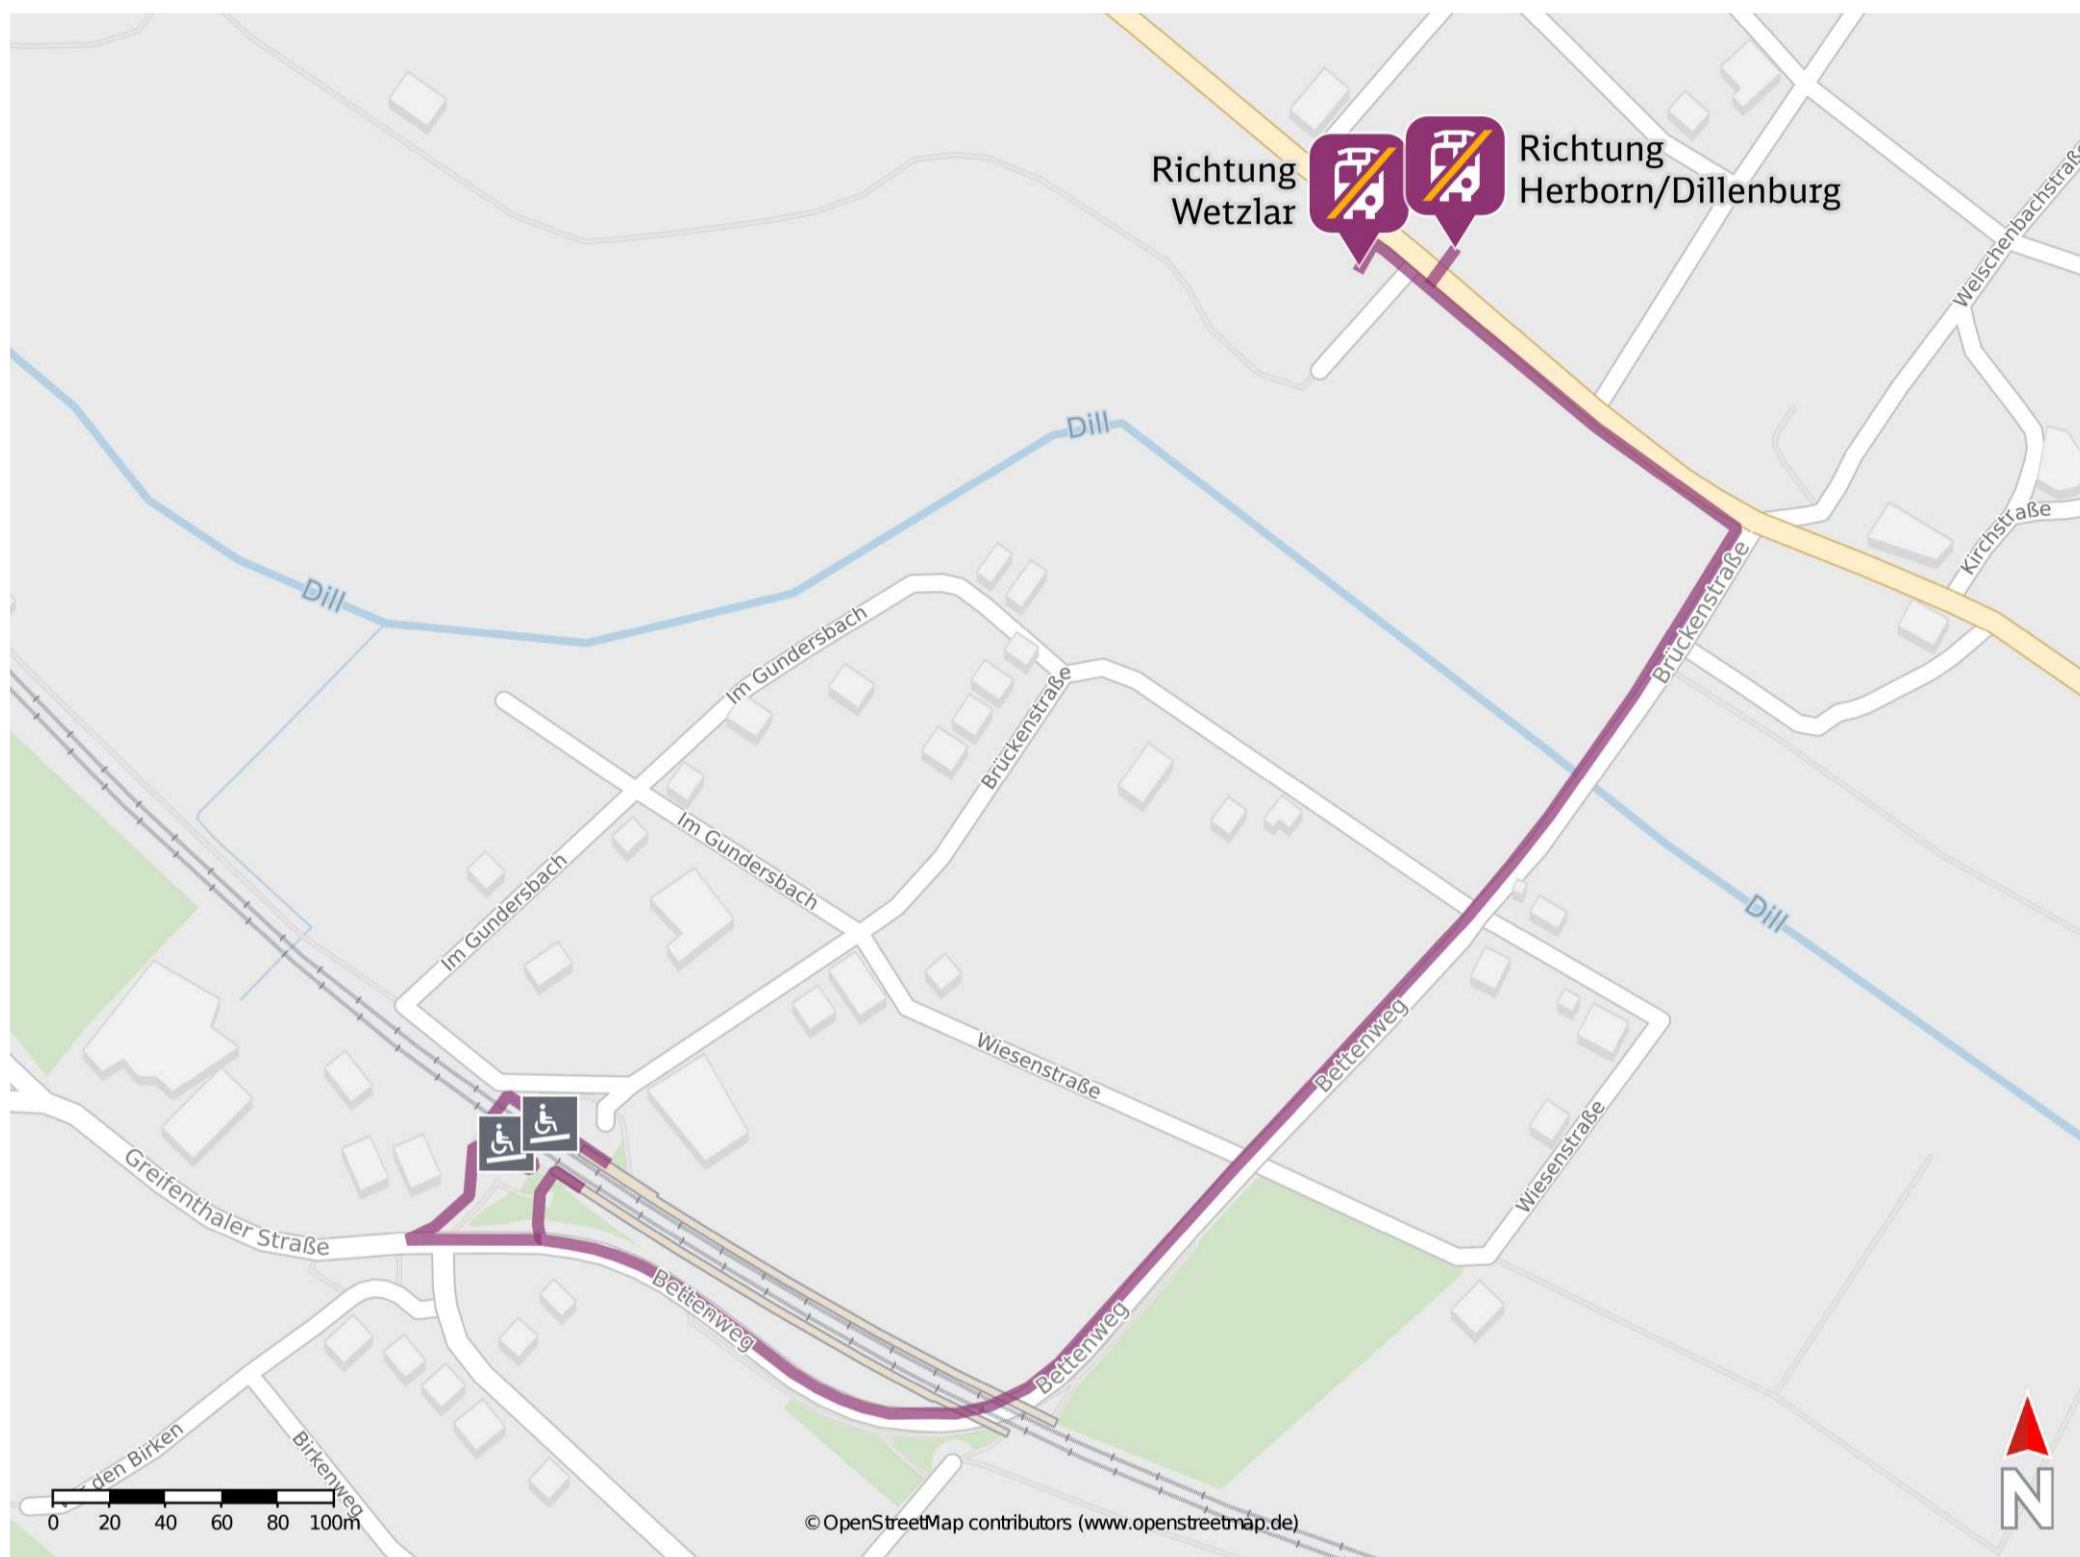

Katzenfurt

Wegbeschreibung Schienenersatzverkehr *

Verlassen Sie den Bahnsteig und gehen Sie nach links in Richtung Bahnhofsvorplatz auf den Bettenweg. Folgen Sie dem Bettenweg über den Bahnübergang bis zur Kreuzung Siegener Straße. Gehen Sie nach links auf die Siegener Straße. Die Ersatzhaltestellen befinden sich an den Bushaltestellen Apotheke.

Ersatzhaltestelle Richtung Herborn/Dillenburg

Ersatzhaltestelle Richtung Wetzlar

* Fahrradmitnahme im Schienenersatzverkehr nur begrenzt möglich. Im QR Code sind die Koordinaten der Ersatzhaltestelle hinterlegt.

——— barrierefrei
——— nicht barrierefrei