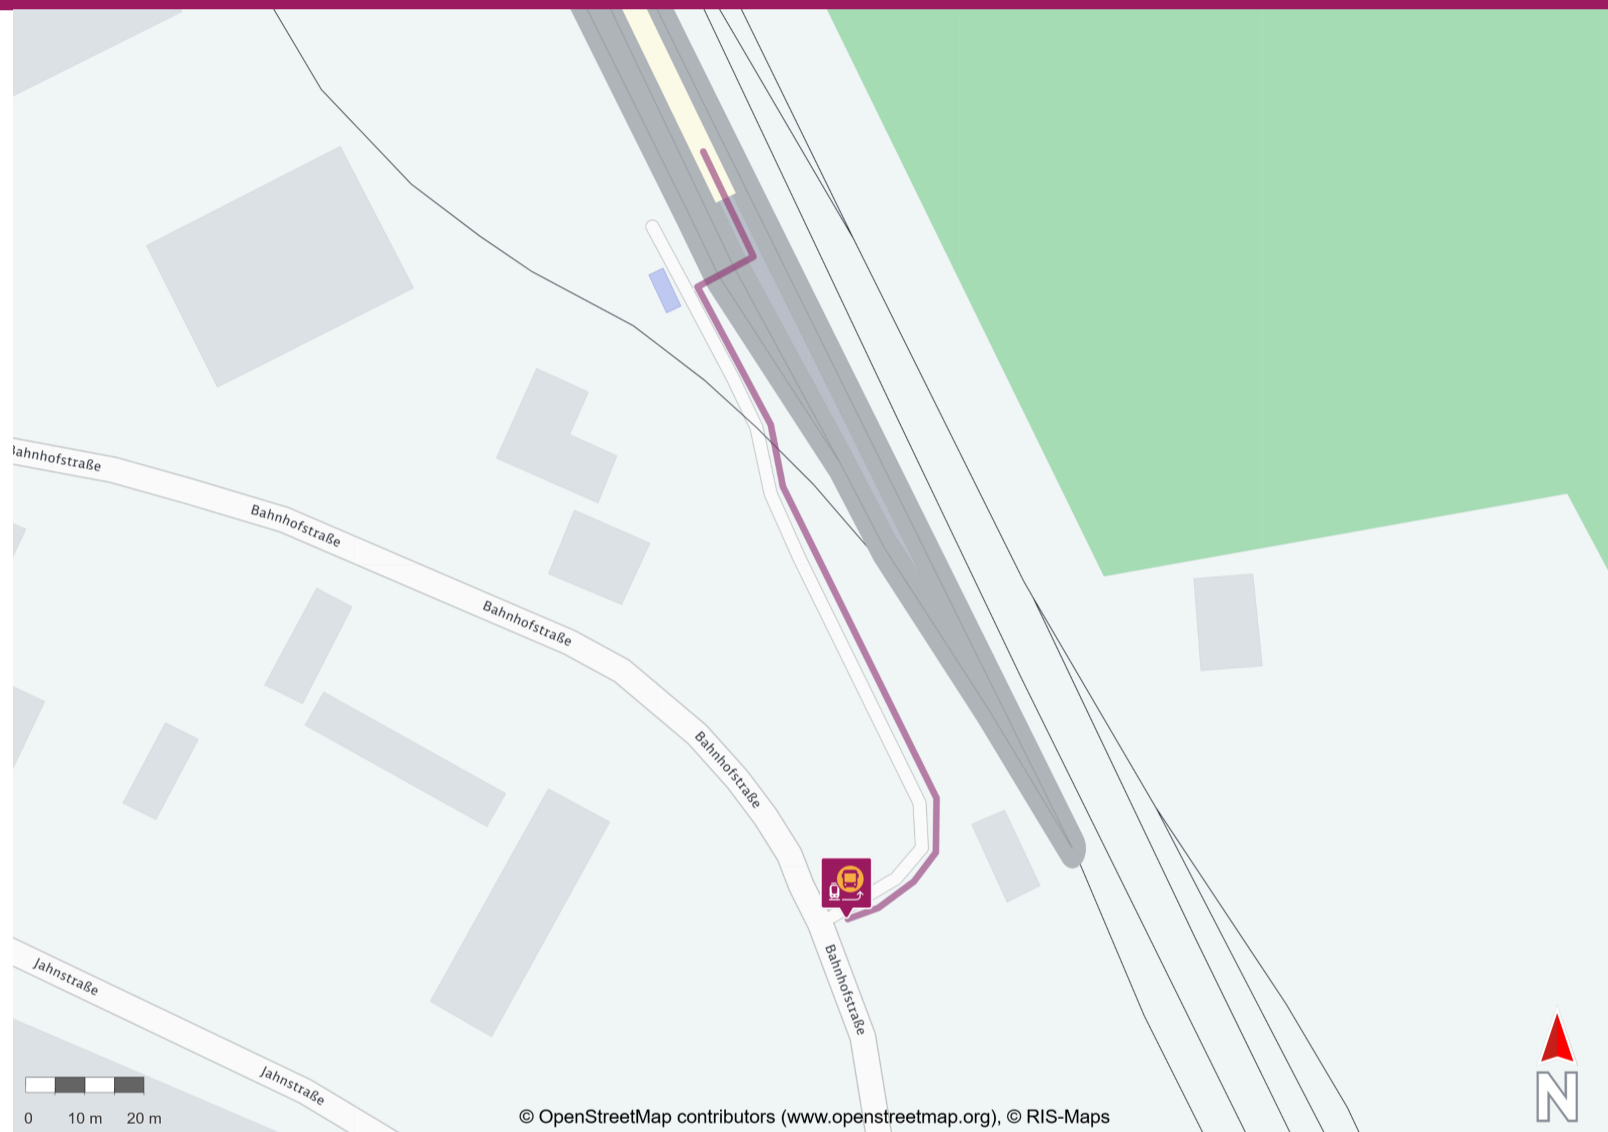

Ihr Weg zum Ersatzverkehr Kastl (Oberbay)

Your way to the replacement service stop Kastl (Oberbay)

Abfahrtszeiten und weitere Informationen

Departure times and
additional information

 **Barrierefreier Weg**
Accessible way

 **Nicht-barrierefreier Weg**
Non-accessible way

Wegbeschreibung zur Ersatzhaltestelle*

Verlassen Sie den Bahnsteig und begeben Sie sich an die Bahnhofstraße. Die Ersatzhaltestelle befindet sich in unmittelbarer Nähe.