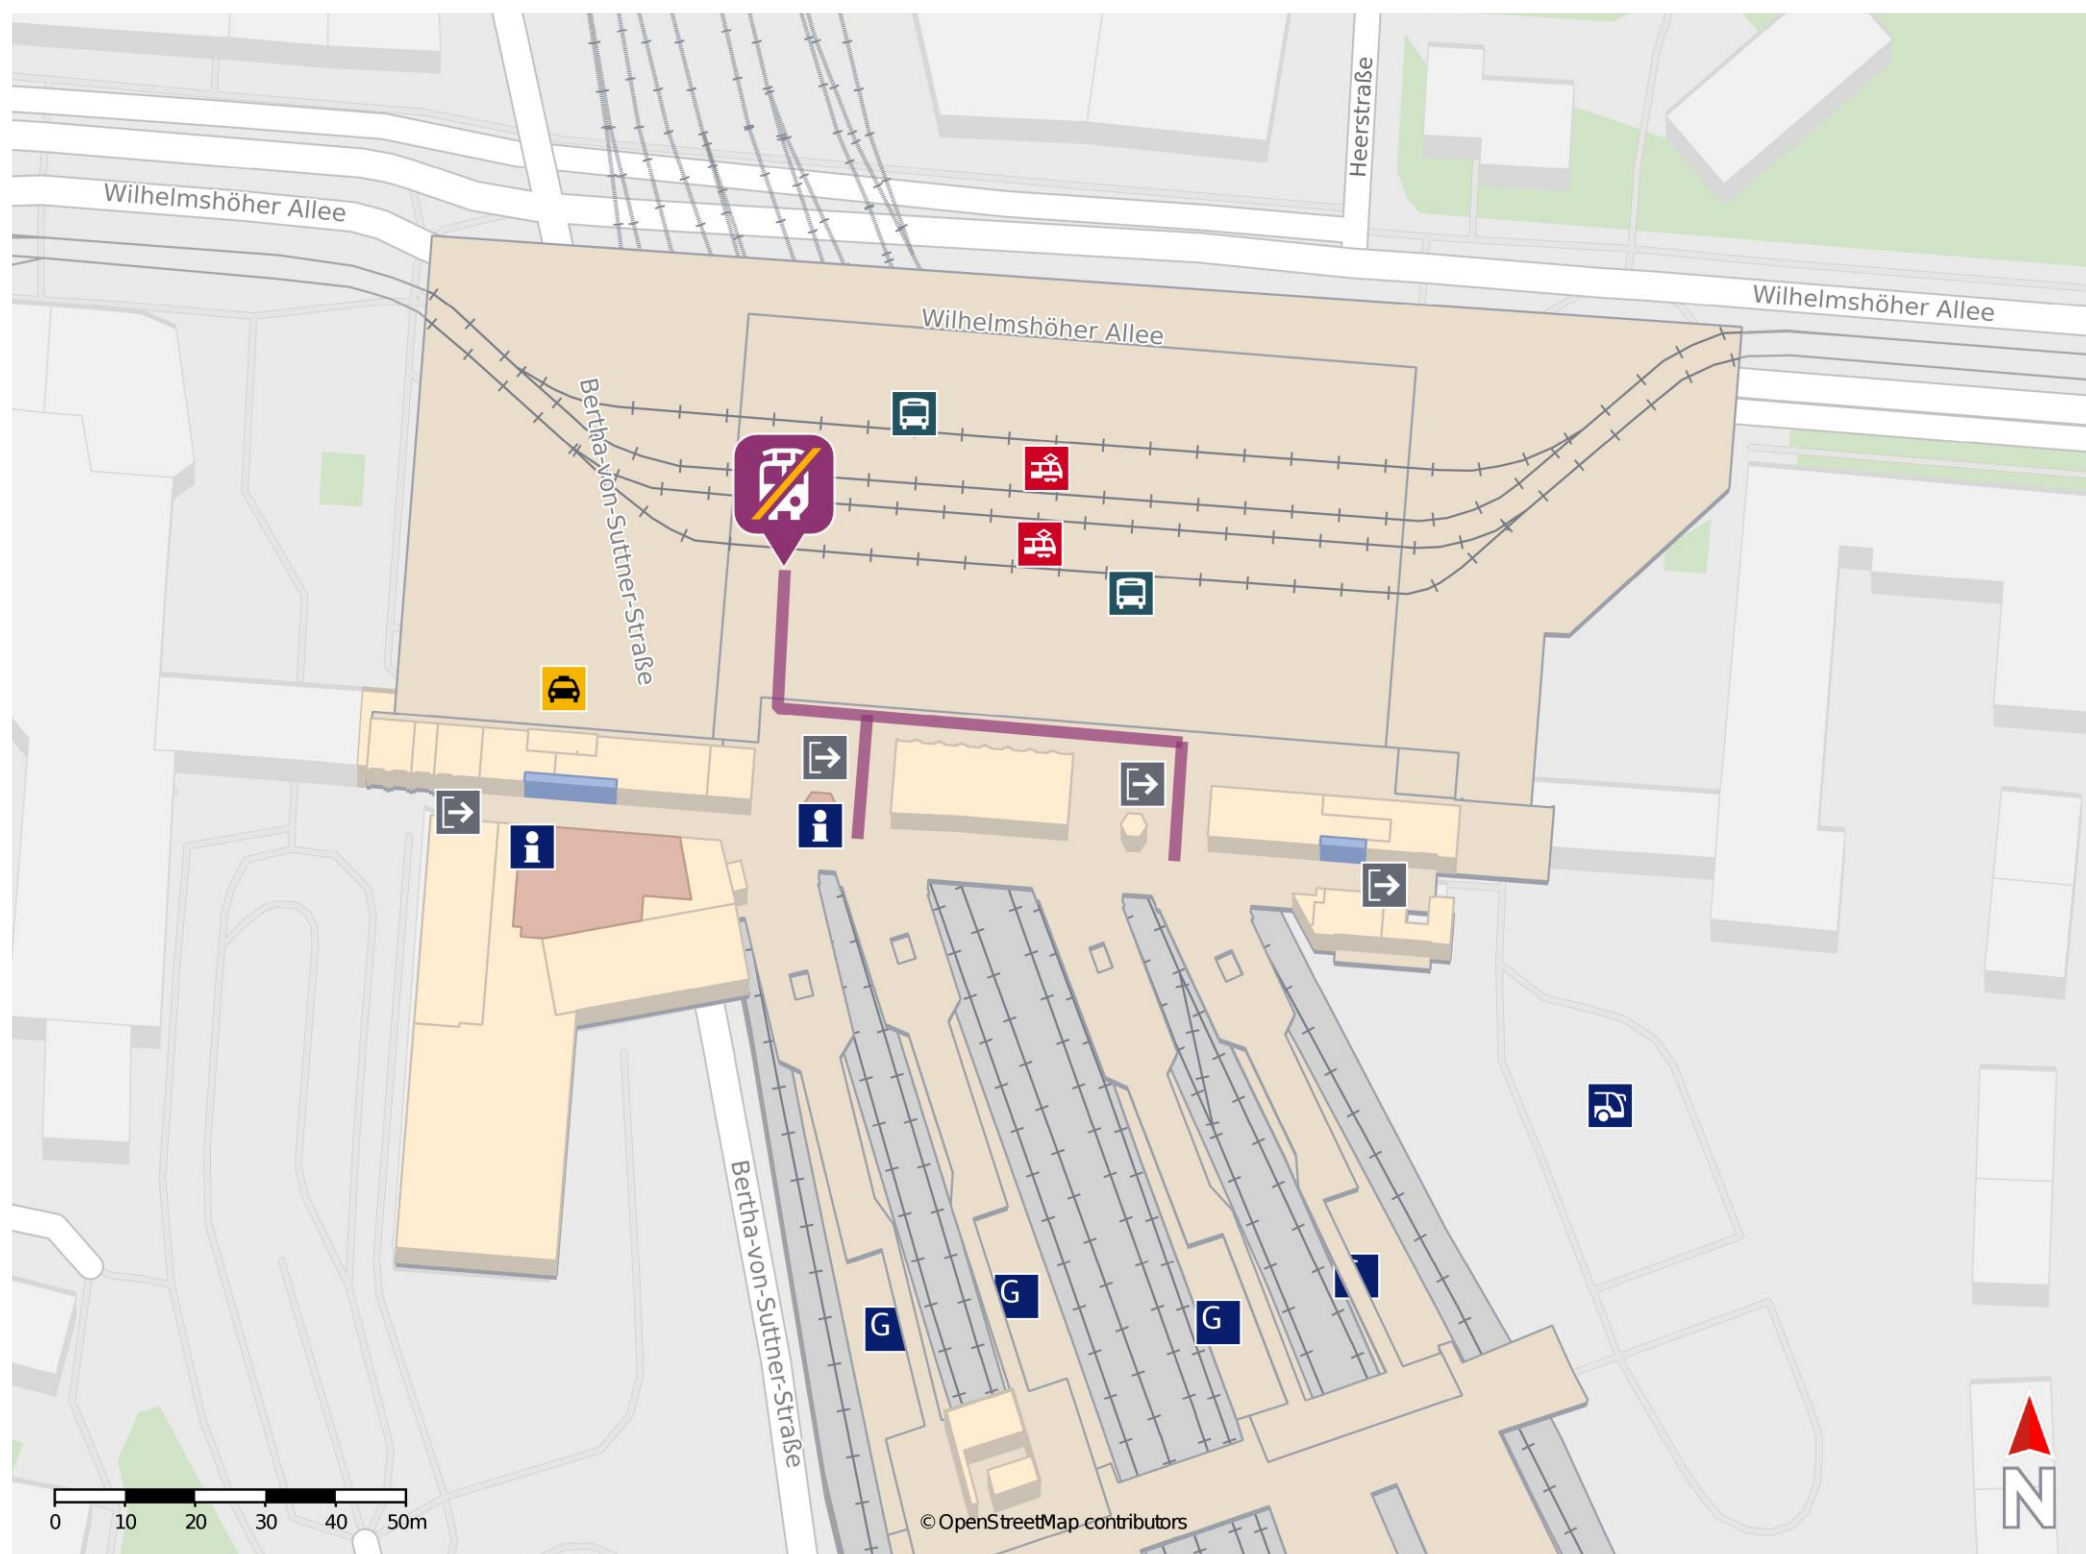

## Kassel-Wilhelmshöhe

### Wegbeschreibung Schienenersatzverkehr \*

Verlassen Sie den Bahnhof Kassel-Wilhelmshöhe über den Hauptausgang Richtung Bahnhofsvorplatz (Willy-Brandt-Platz 1). Am Busbahnsteig B befindet sich der Ersatzverkehr.

\* Fahrradmitnahme im Schienenersatzverkehr nur begrenzt möglich.  
Im QR Code sind die Koordinaten der Ersatzhaltestelle hinterlegt.

— barrierefrei  
- nicht barrierefrei