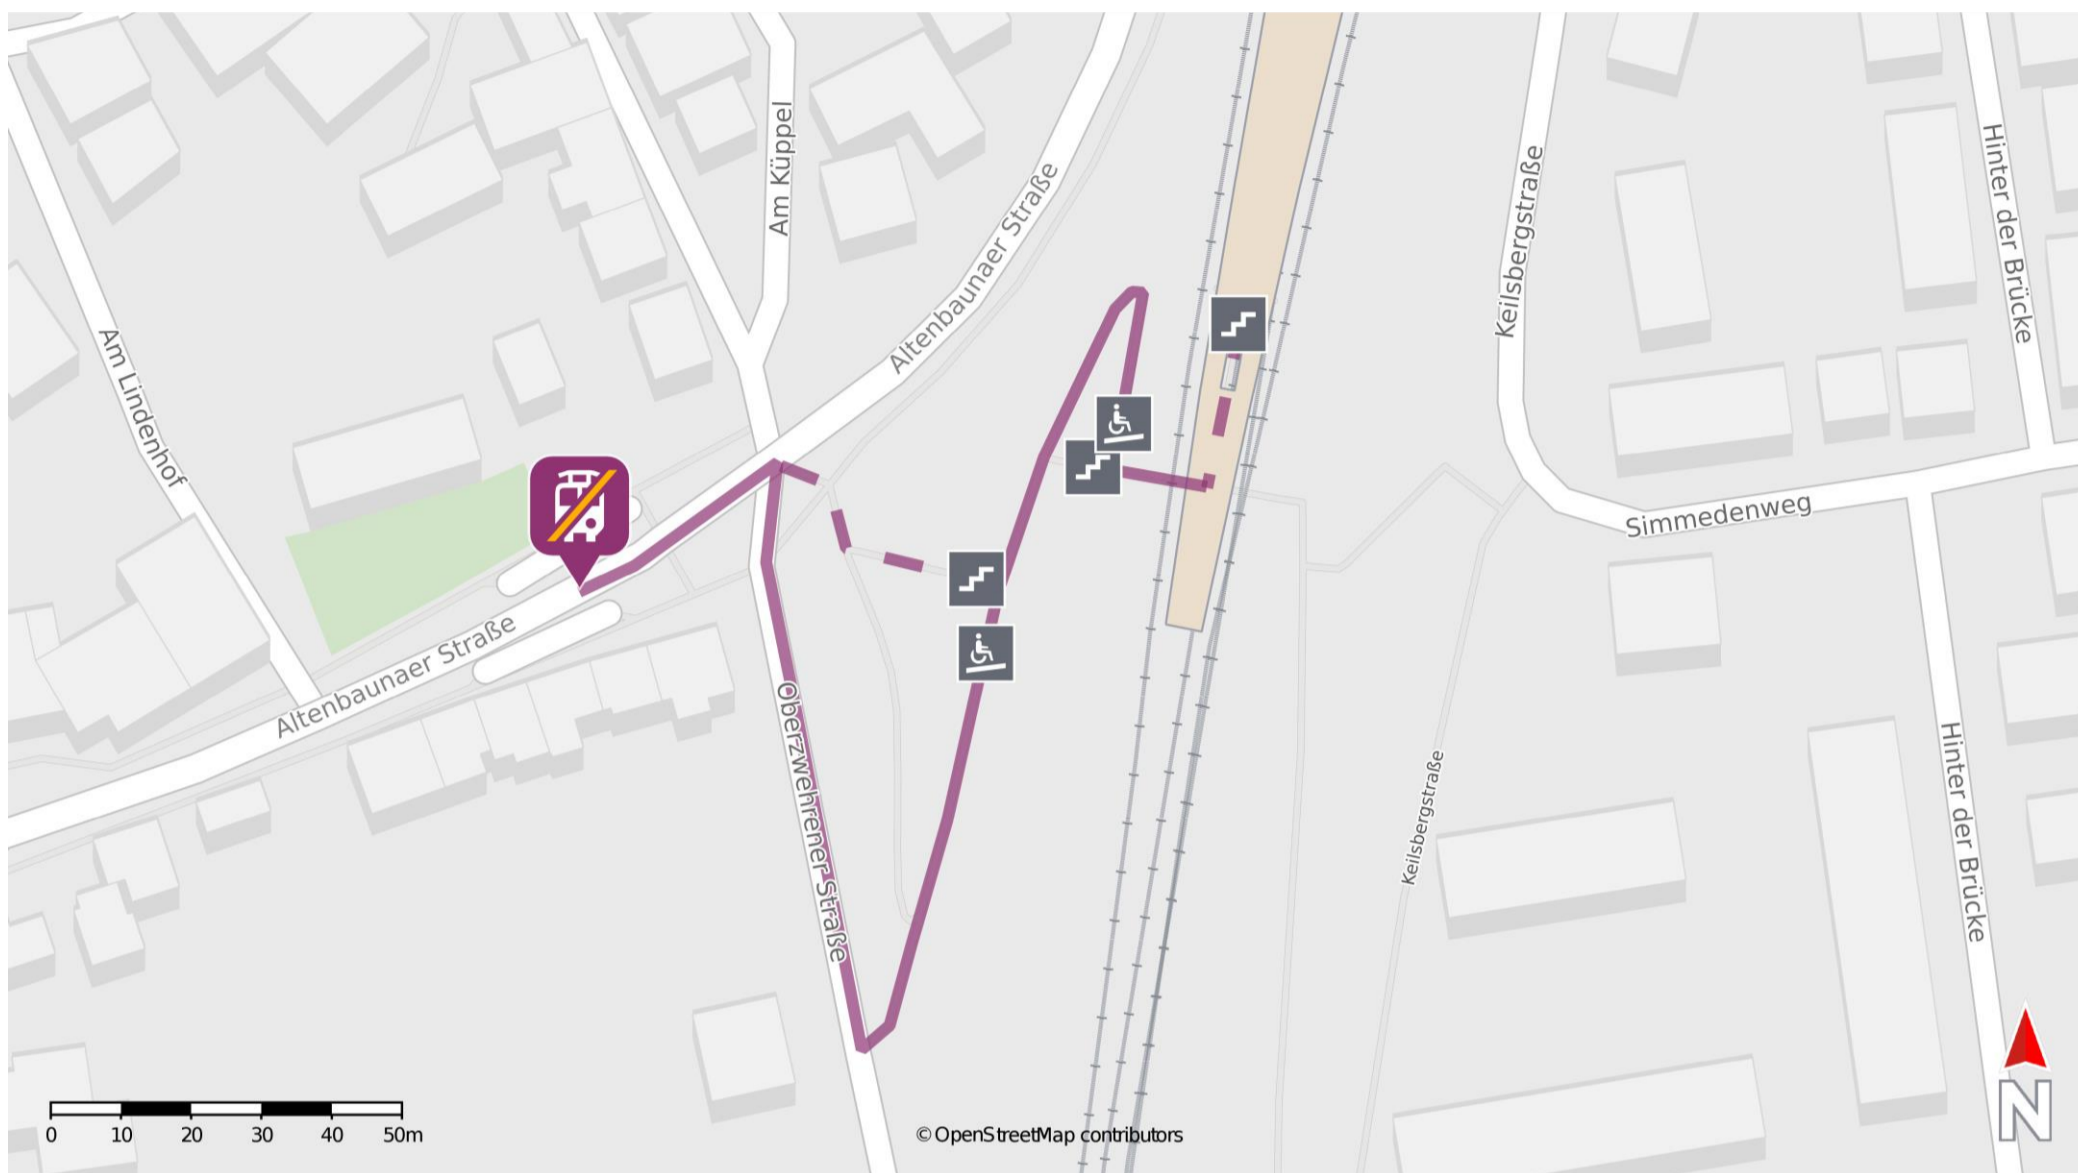

Umgebungsplan

Kassel-Oberzwehren

Wegbeschreibung Schienenersatzverkehr

Verlassen Sie den Bahnsteig über die Treppe und biegen Sie auf der Überführung nach rechts ab. Folgen Sie dem Fußweg bis zur Altenbaunaer Straße und biegen Sie nach links ab. Folgen Sie dem Straßenverlauf bis zu den Ersatzhaltestellen Richtung Kassel-Wilhelmshöhe (linke Straßenseite) und Richtung Baunatal-Guntershausen / Wabern (rechte Straßenseite).

Ersatzhaltestelle