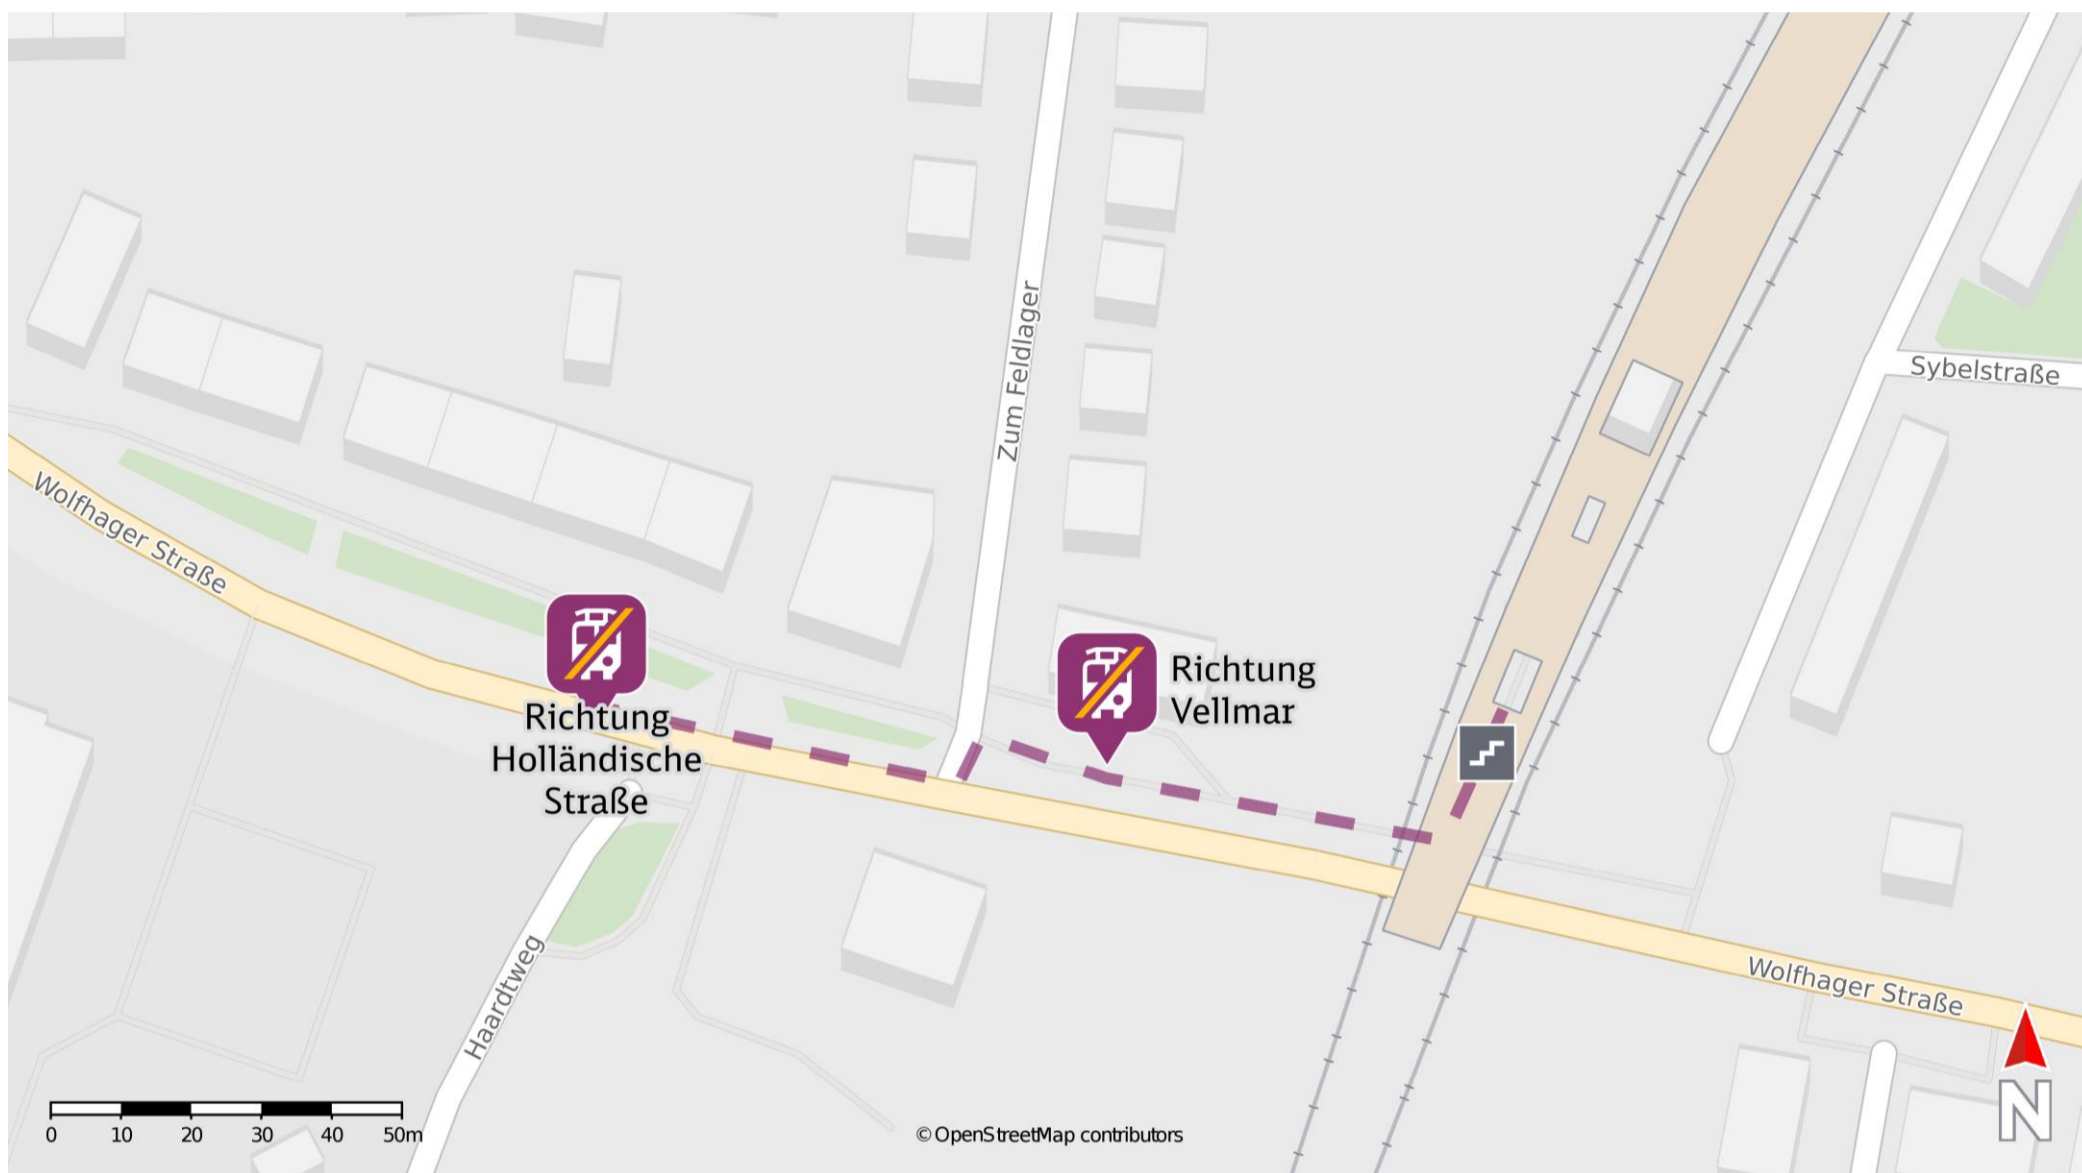

Umgebungsplan

Kassel-Harleshausen

Wegbeschreibung Schienenersatzverkehr

Verlassen Sie den Bahnhof über die Treppenanlage und biegen Sie an der Wolfhager Straße (B 251) nach rechts ab. Folgen Sie dem Straßenverlauf bis zur jeweiligen Ersatzhaltestelle.

Ersatzhaltestelle