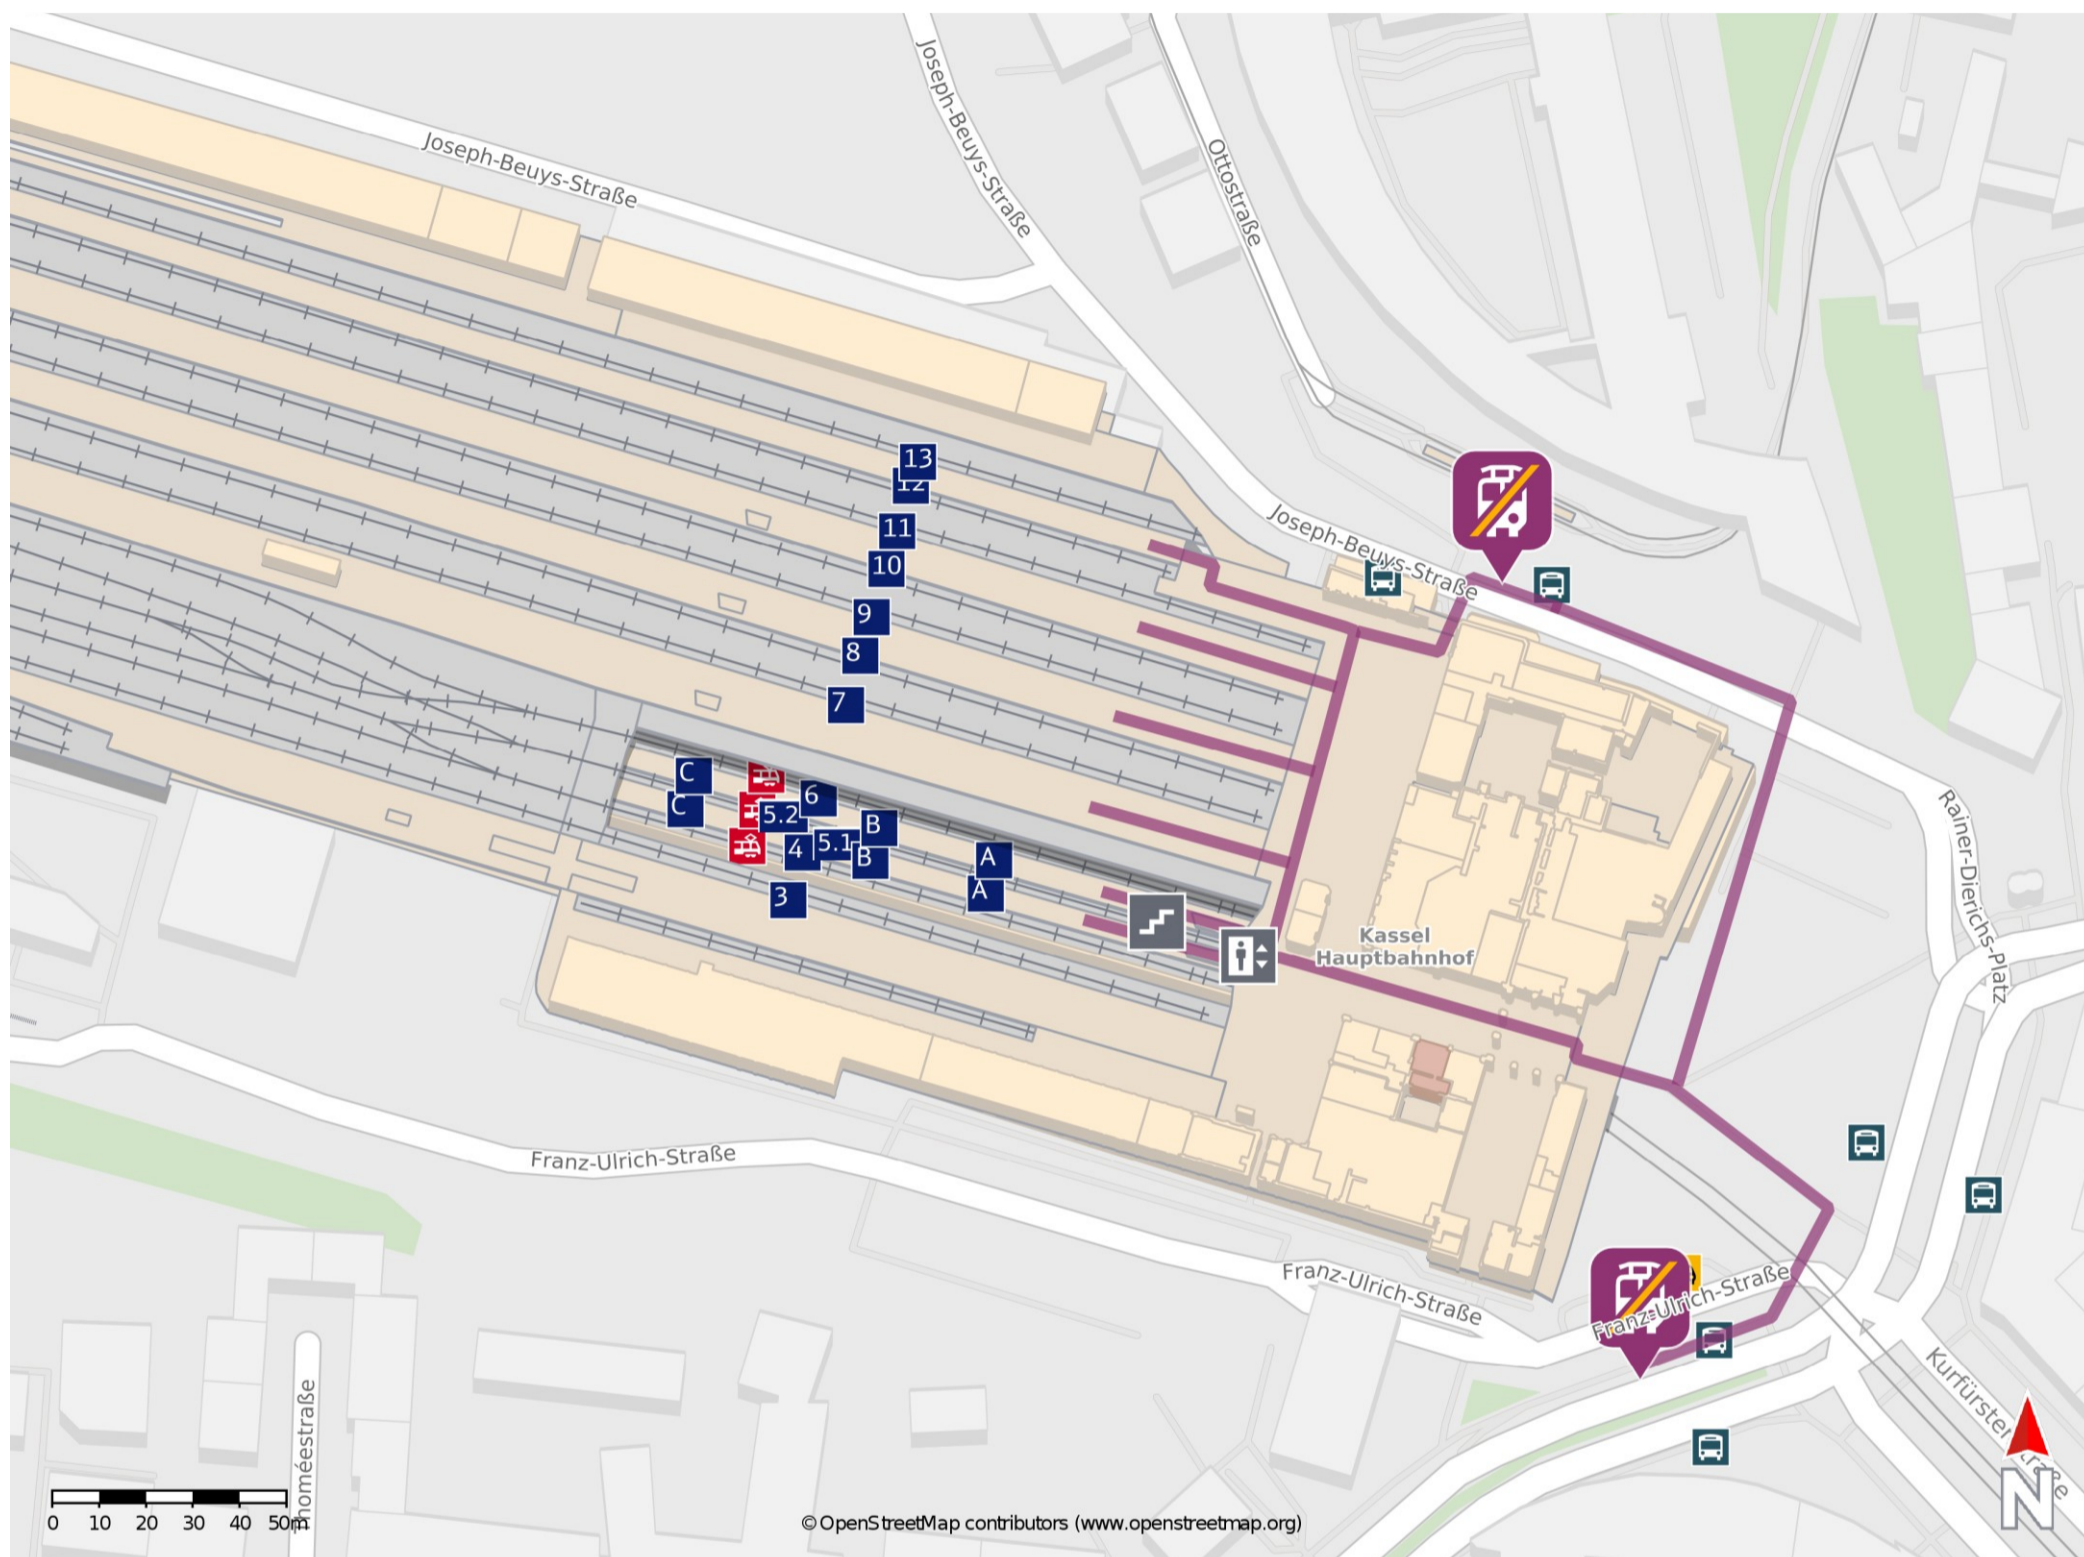

## Kassel Hbf

Ersatzhaltestelle

Ersatzhaltestelle

### Wegbeschreibung Schienenersatzverkehr \*

Verlassen Sie den Bahnsteig und begeben Sie sich an den Bahnhofsvorplatz.

Zur Haltestelle Hauptbahnhof gehen Sie nach rechts. Die Ersatzhaltestelle befindet sich an der Bürgermeister-Brunner-Straße an der Bushaltestelle Hauptbahnhof 4.

Zur Haltestelle Hauptbahnhof Nord gehen Sie nach links. Die Ersatzhaltestelle befindet sich an der Joseph-Beuys-Straße an der Bushaltestelle Hauptbahnhof Nord.

\* Fahrradmitnahme im Schienenersatzverkehr nur begrenzt möglich.  
Im QR Code sind die Koordinaten der Ersatzhaltestelle hinterlegt.

— barrierefrei  
- nicht barrierefrei