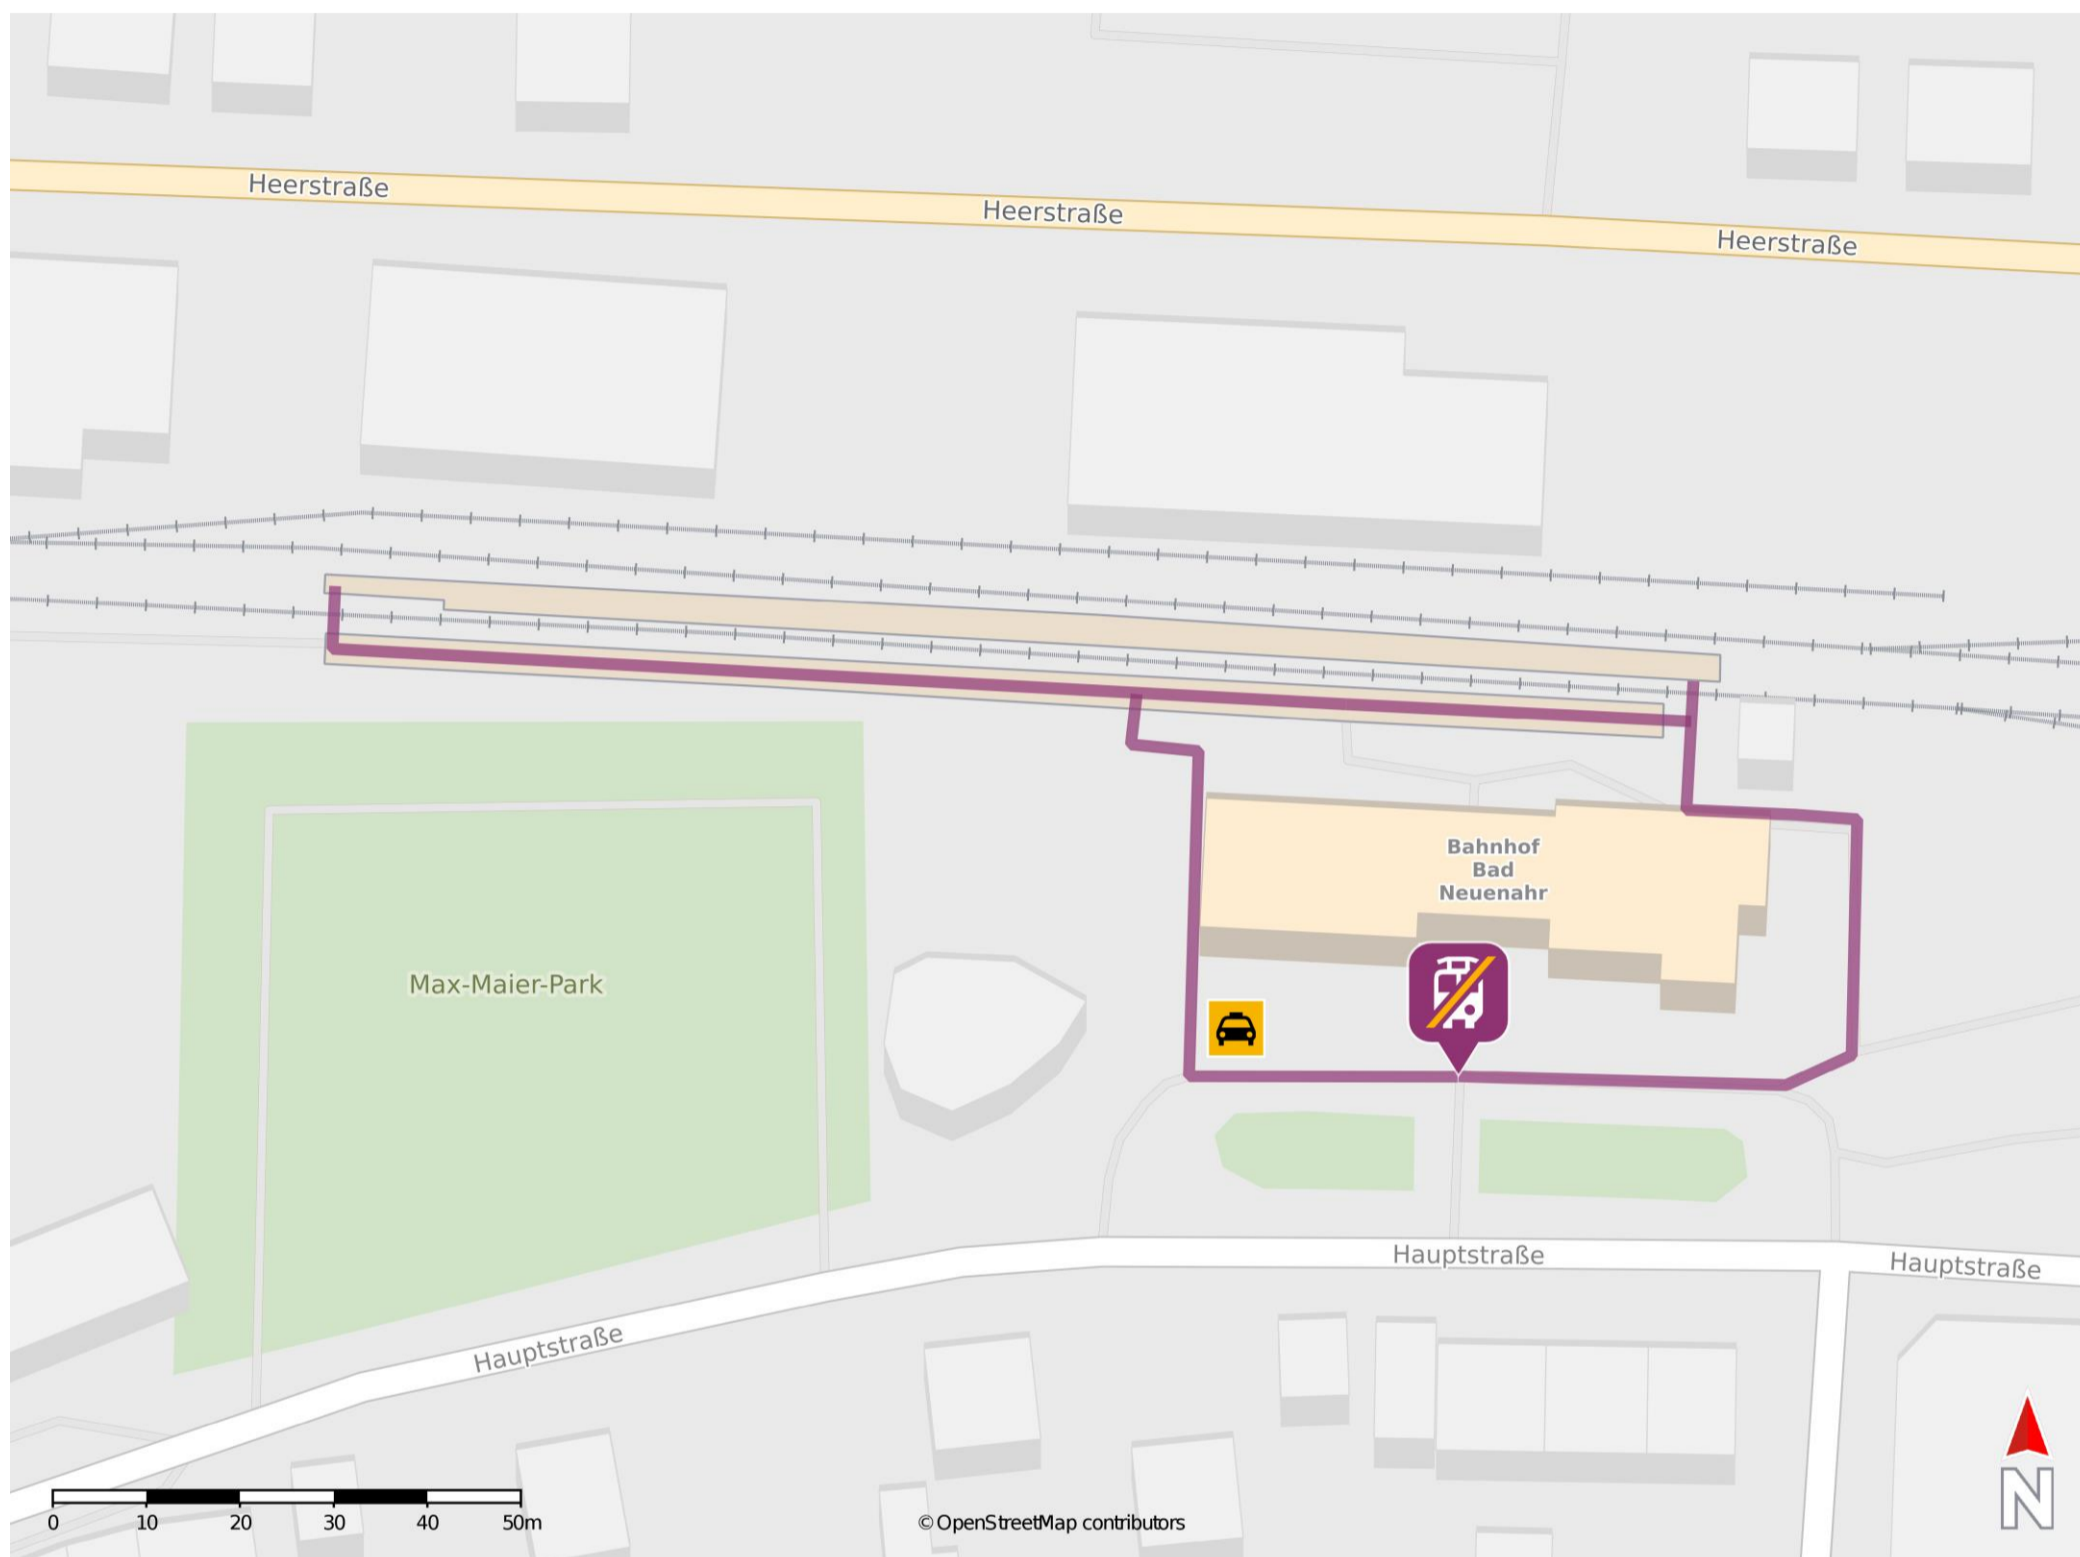

## Bad Neuenahr

### Wegbeschreibung Schienenersatzverkehr \*

Verlassen Sie den Bahnsteig, ggf. über den Bahnübergang, und begeben Sie sich vor das Bahnhofsgebäude. Die Ersatzhaltestelle befindet sich direkt vor dem Bahnhofsgebäude.

\* Fahrradmitnahme im Schienenersatzverkehr nur begrenzt möglich.  
Im QR Code sind die Koordinaten der Ersatzhaltestelle hinterlegt.

— barrierefrei  
- nicht barrierefrei