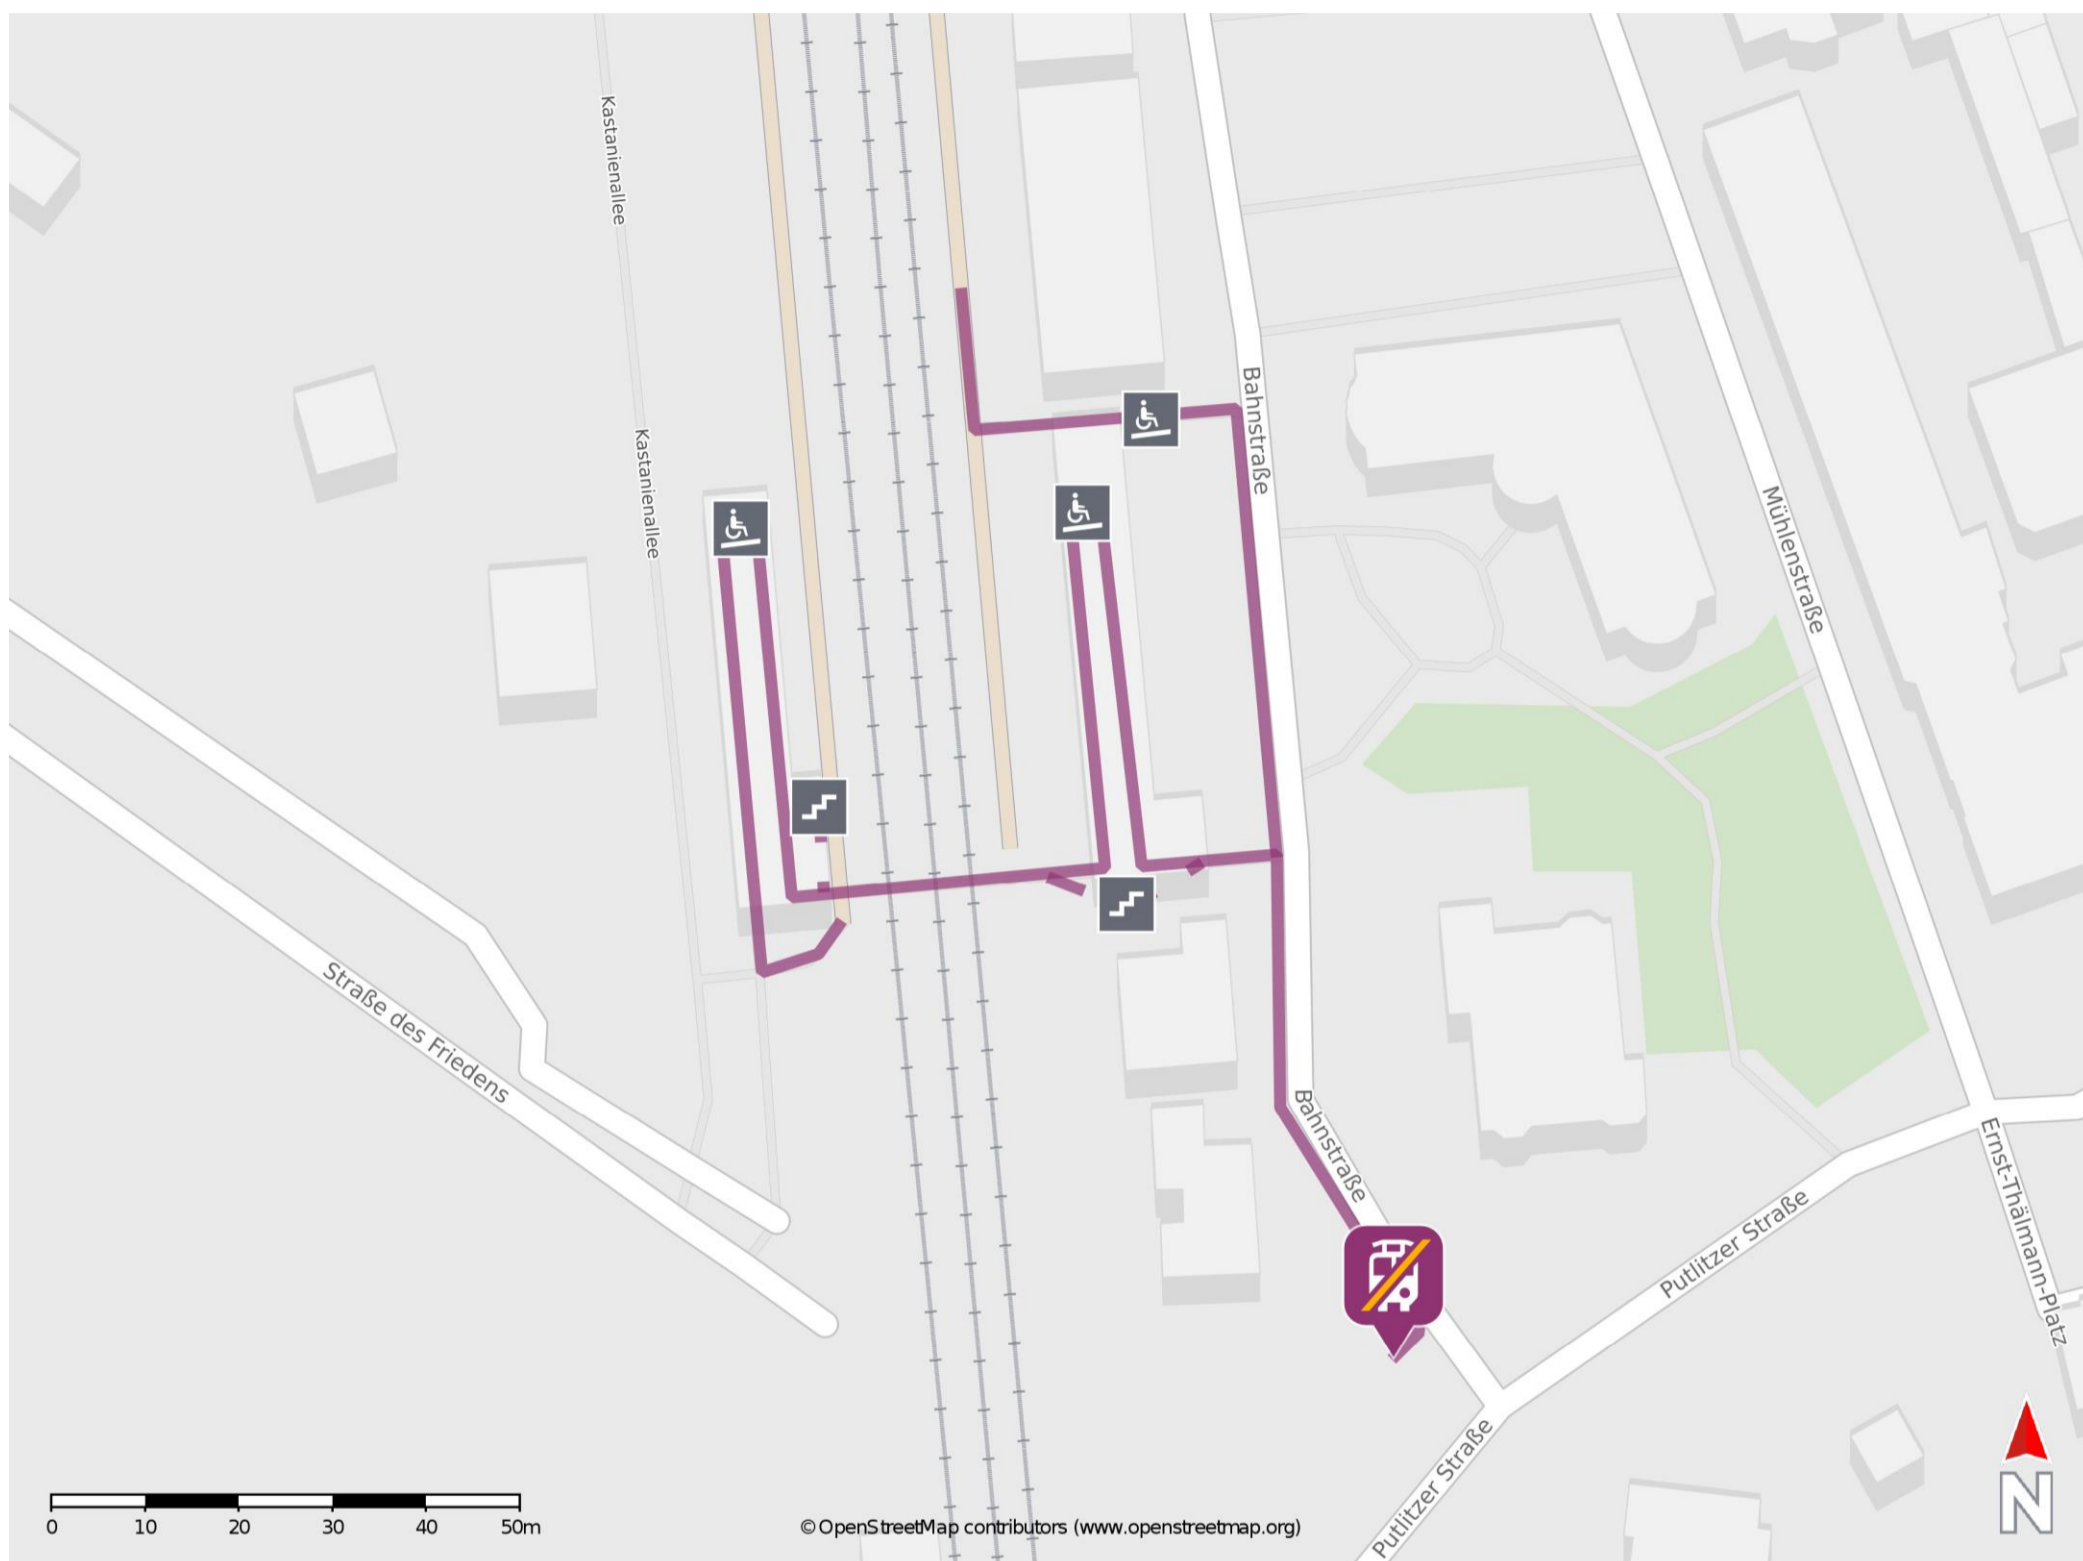

Umgebungsplan

Karstädt

Wegbeschreibung Schienenersatzverkehr *

Verlassen Sie den Bahnsteig, ggf. durch die Unterführung und begeben Sie sich an die Bahnstraße. Orientieren Sie sich nach rechts und folgen Sie der Straße bis zur Ersatzhaltestelle. Die Ersatzhaltestelle befindet sich an der Bushaltestelle Karstädt, Bahnhof.

*Fahrradmitnahme im Schienenersatzverkehr nur begrenzt, teilweise gar nicht möglich. Bitte informieren Sie sich bei dem von Ihnen genutzten Eisenbahnverkehrsunternehmen. Im QR Code sind die Koordinaten der Ersatzhaltestelle hinterlegt.

— barrierefrei
 — nicht barrierefrei