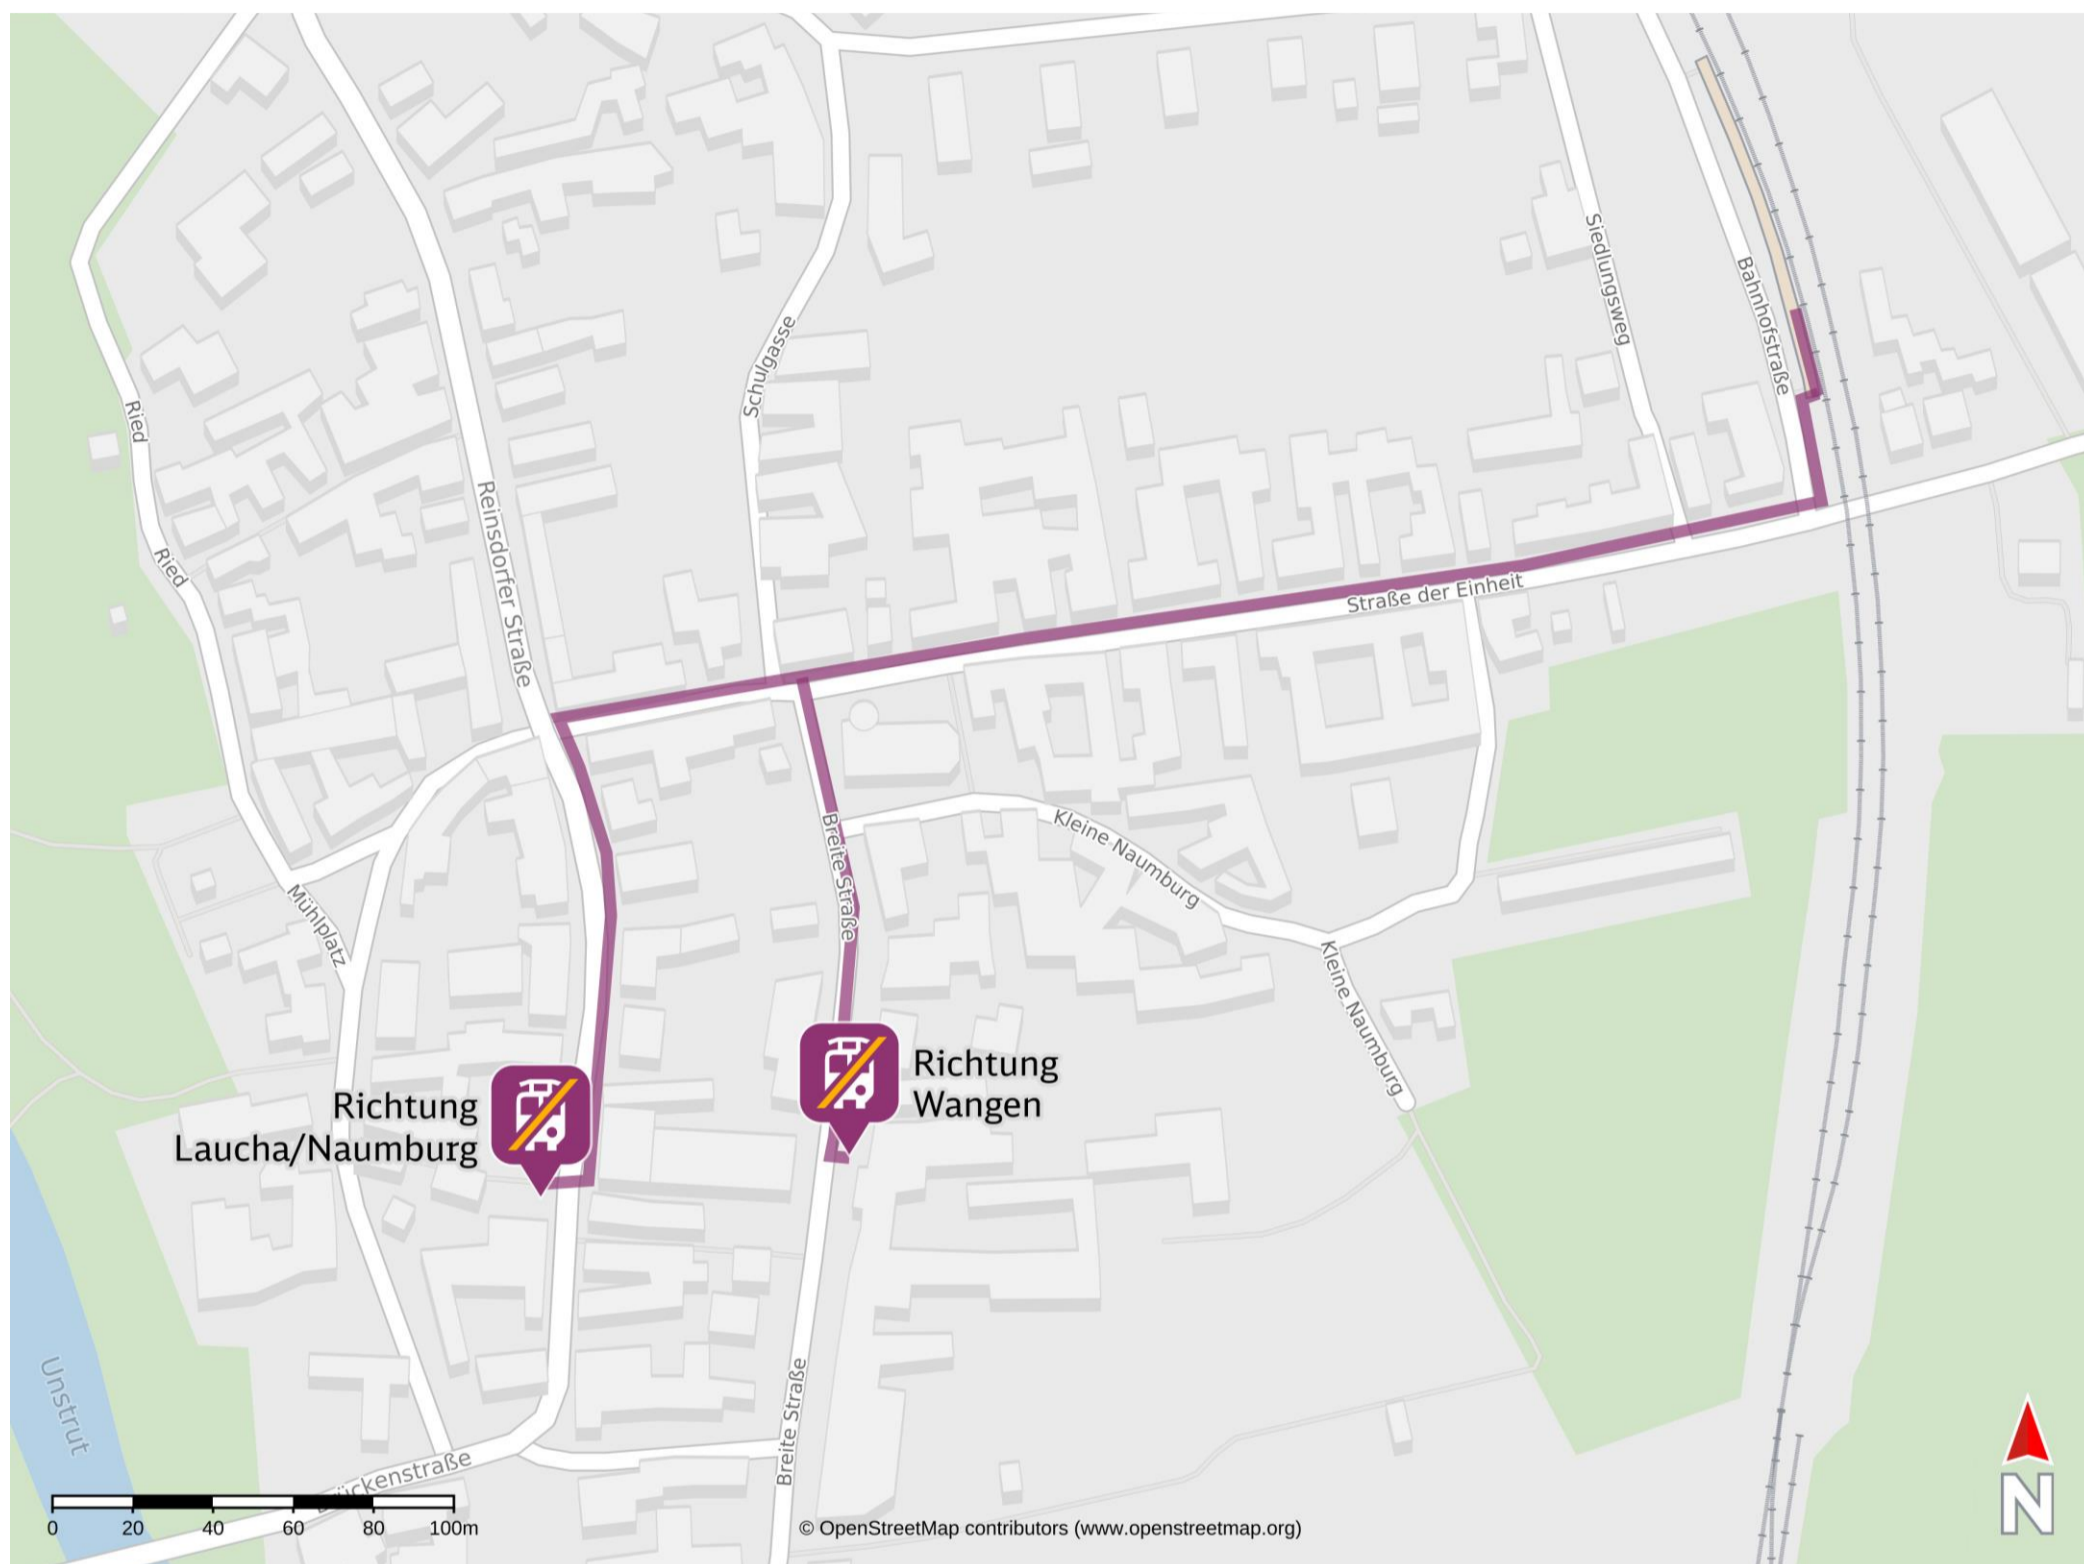

# Umgebungsplan

## Karsdorf

### Wegbeschreibung Schienenersatzverkehr \*

**Ersatzhaltestelle Richtung Wangen:** Verlassen Sie den Bahnsteig in Richtung Bahnübergang und begeben Sie sich an die Straße der Einheit. Anschließend folgen Sie dem Straßenverlauf bis Sie an der Breite Straße sind und biegen links ab. Nach ca. 130 Meter befindet sich die Ersatzhaltestelle.

Ersatzhaltestelle Richtung Laucha/Naumburg

**Richtung Laucha/Naumburg:** Verlassen Sie den Bahnsteig in Richtung Bahnübergang und begeben Sie sich an die Straße der Einheit. Folgen Sie dem Straßenverlauf bis zur Reinsdorfer Straße und biegen Sie links ab. Nach ca. 130 Meter finden Sie die Ersatzhaltestelle an der Haltestelle Karsdorf.