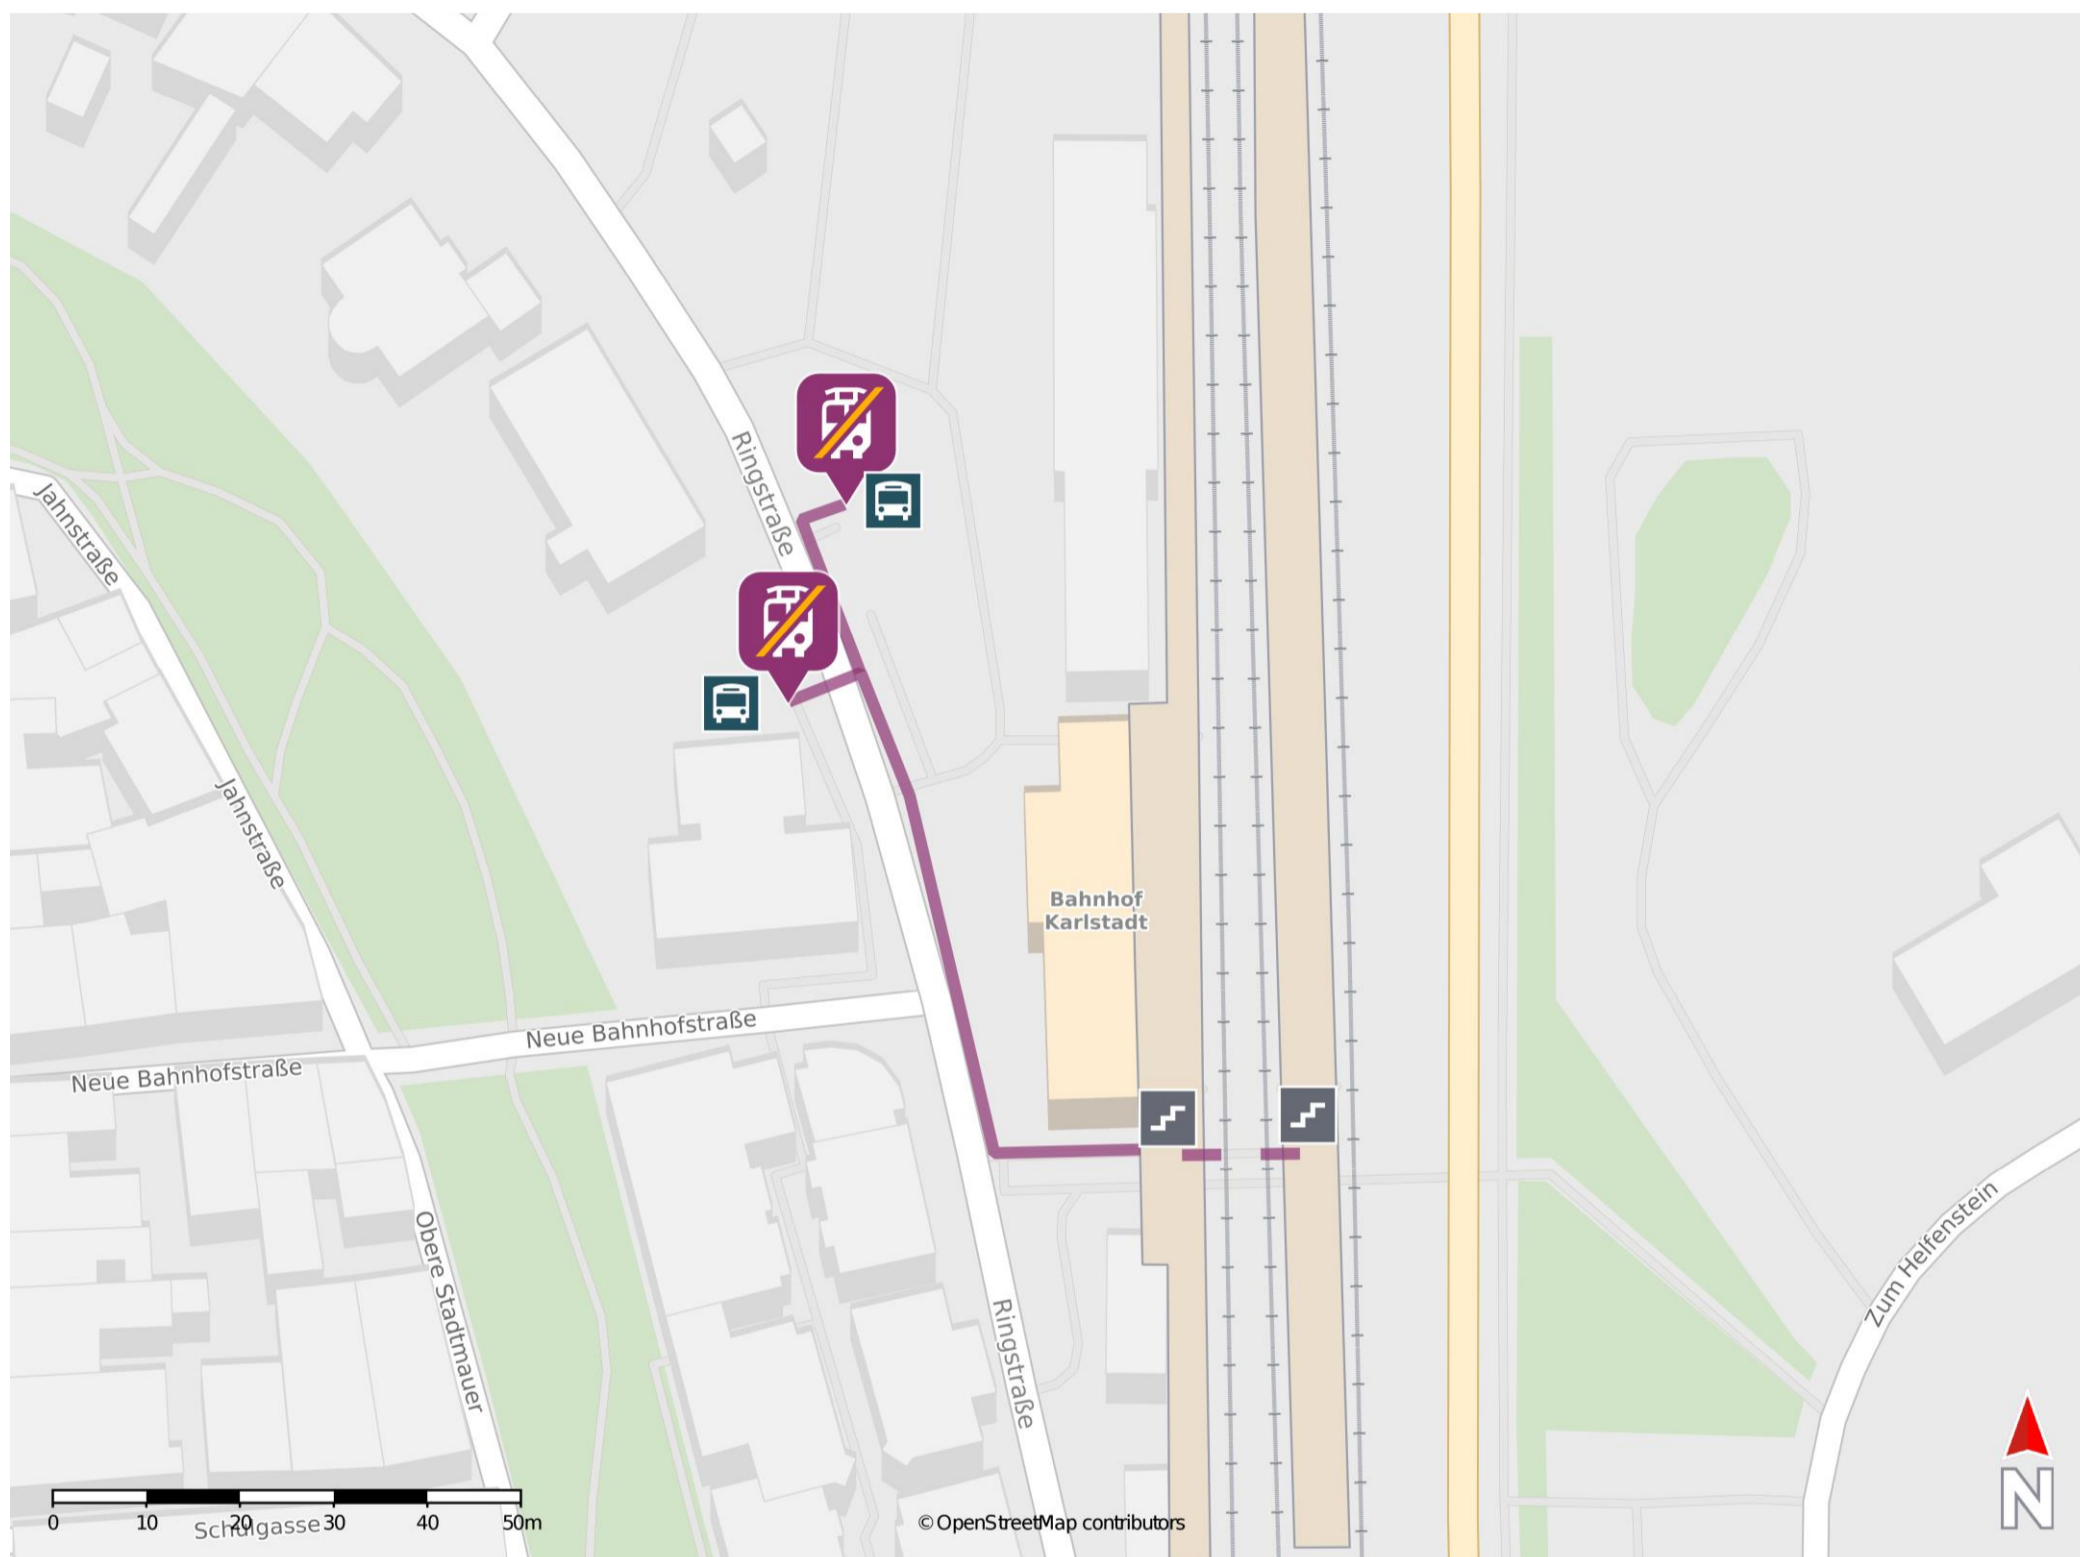

## Karlstadt (Main)

### Wegbeschreibung Schienenersatzverkehr \*

Verlassen Sie den Bahnsteig, ggf. durch die Unterführung, und begeben Sie sich an die Ringstraße. Orientieren Sie sich rechts und folgen Sie dem Straßenverlauf der Ringstraße bis zu den Ersatzhaltestellen.

Ersatzhaltestelle

Ersatzhaltestelle

\* Fahrradmitnahme im Schienenersatzverkehr nur begrenzt möglich.  
Im QR Code sind die Koordinaten der Ersatzhaltestelle hinterlegt.

— barrierefrei  
— nicht barrierefrei