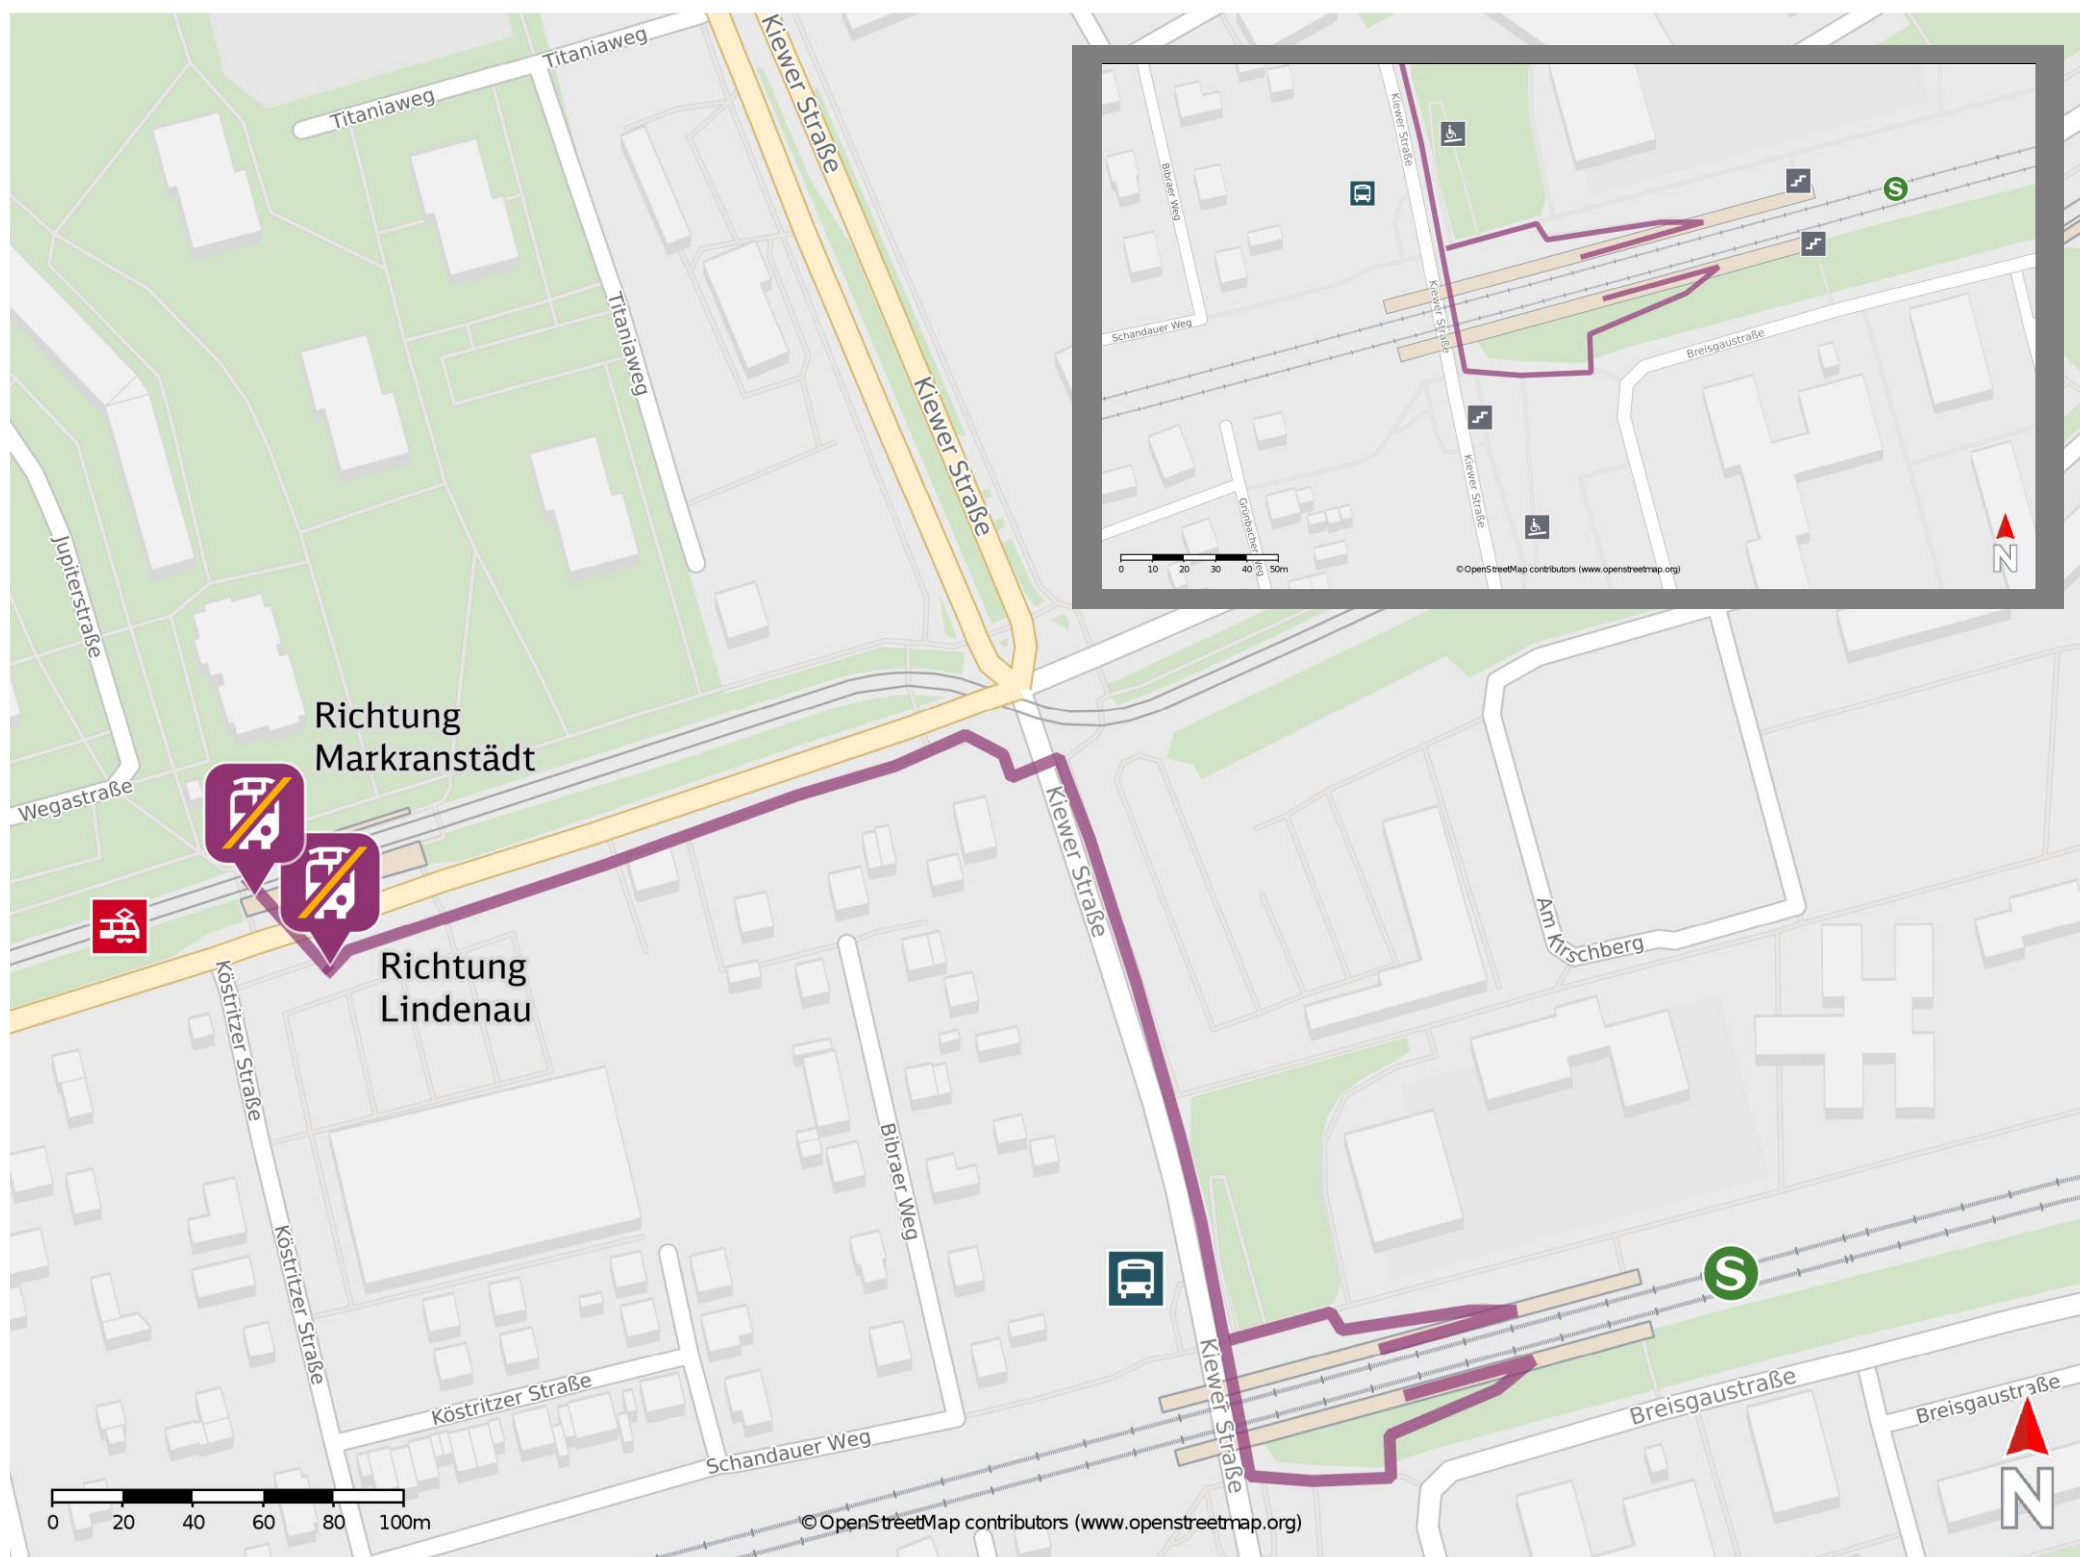

Leipzig Karlsruher Straße

Ersatzhaltestelle Richtung Lindenau

Ersatzhaltestelle Richtung Markranstädt

Wegbeschreibung Schienenersatzverkehr *

Verlassen Sie den Bahnsteig über die Überführung und begeben Sie sich an die Kiewer Straße. Biegen Sie nach rechts ab und folgen Sie der Straße bis zur Kreuzung Kiewer Straße/ Lützner Straße. Biegen Sie nach links ab und folgen Sie der Straße bis zur jeweiligen Ersatzhaltestelle. Die Ersatzhaltestelle befindet sich an der Bushaltestelle Kiewer Straße.

* Fahrradmitnahme im Schienenersatzverkehr nur begrenzt möglich.
Im QR Code sind die Koordinaten der Ersatzhaltestelle hinterlegt.

barrierefrei
 nicht barrierefrei