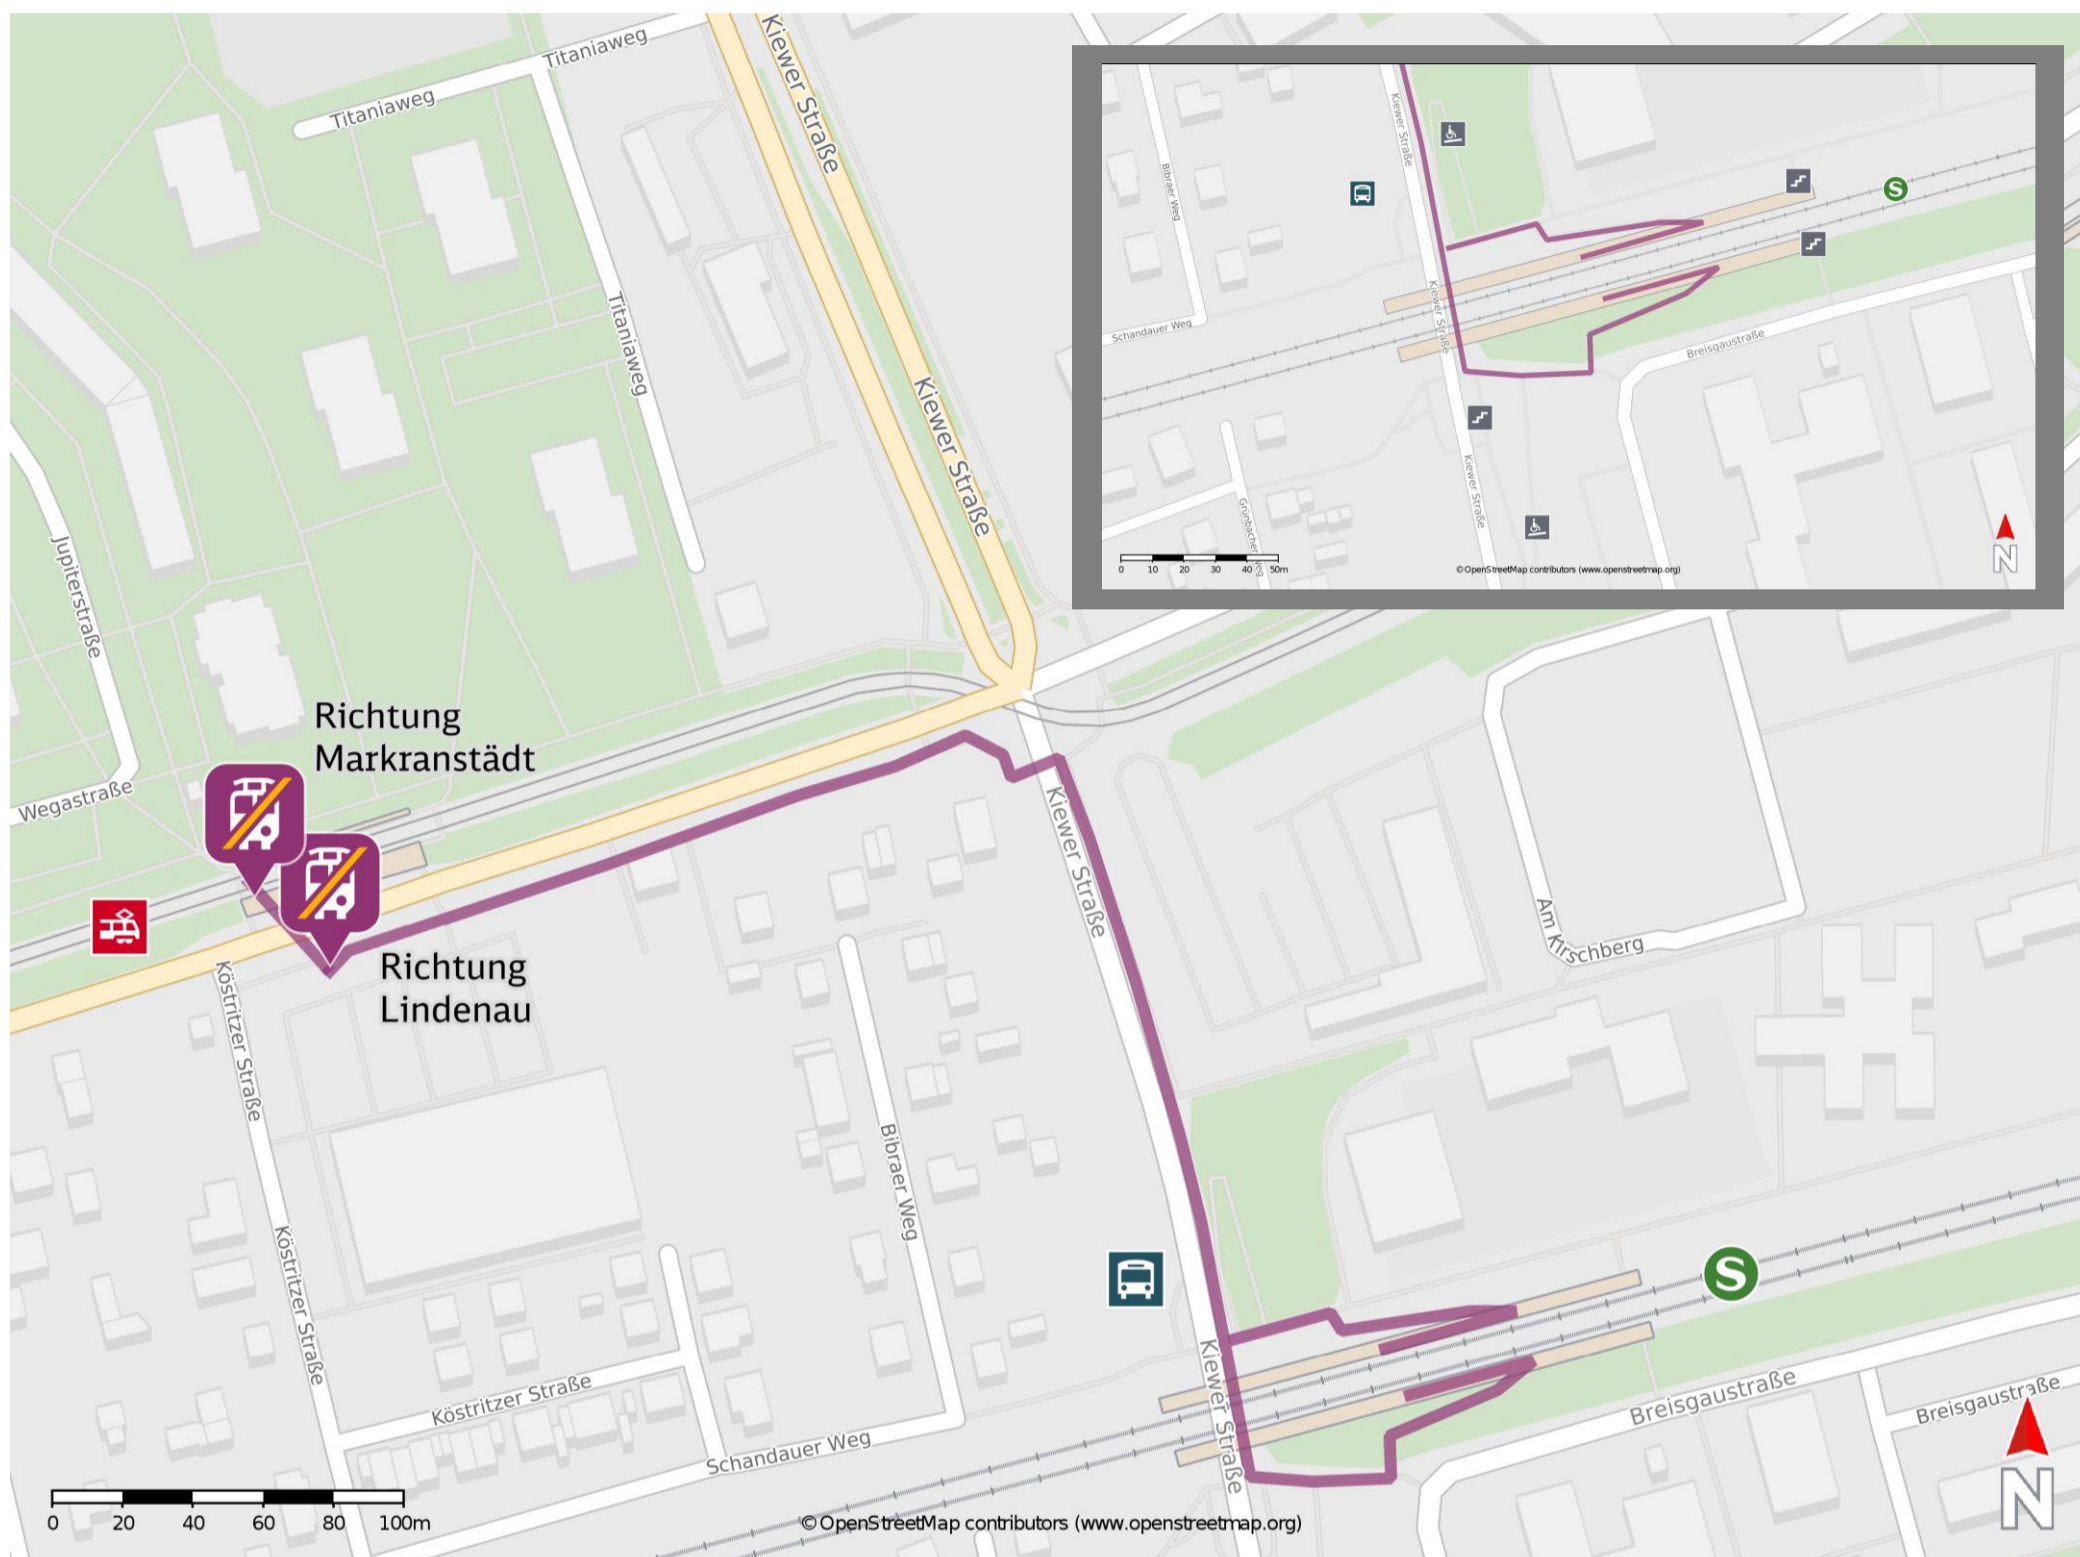

Leipzig Karlsruher Straße

Ersatzhaltestelle Richtung Lindenau

Ersatzhaltestelle Richtung Markranstädt

Wegbeschreibung Schienenersatzverkehr *

Verlassen Sie den Bahnsteig über die Überführung und begeben Sie sich an die Kiewer Straße. Biegen Sie nach rechts ab und folgen Sie der Straße bis zur Kreuzung Kiewer Straße/ Lützner Straße. Biegen Sie nach links ab und folgen Sie der Straße bis zur jeweiligen Ersatzhaltestelle. Die Ersatzhaltestelle befindet sich an der Bushaltestelle Kiewer Straße.

* Fahrradmitnahme im Schienenersatzverkehr nur begrenzt möglich.
Im QR Code sind die Koordinaten der Ersatzhaltestelle hinterlegt.

barrierefrei
 nicht barrierefrei