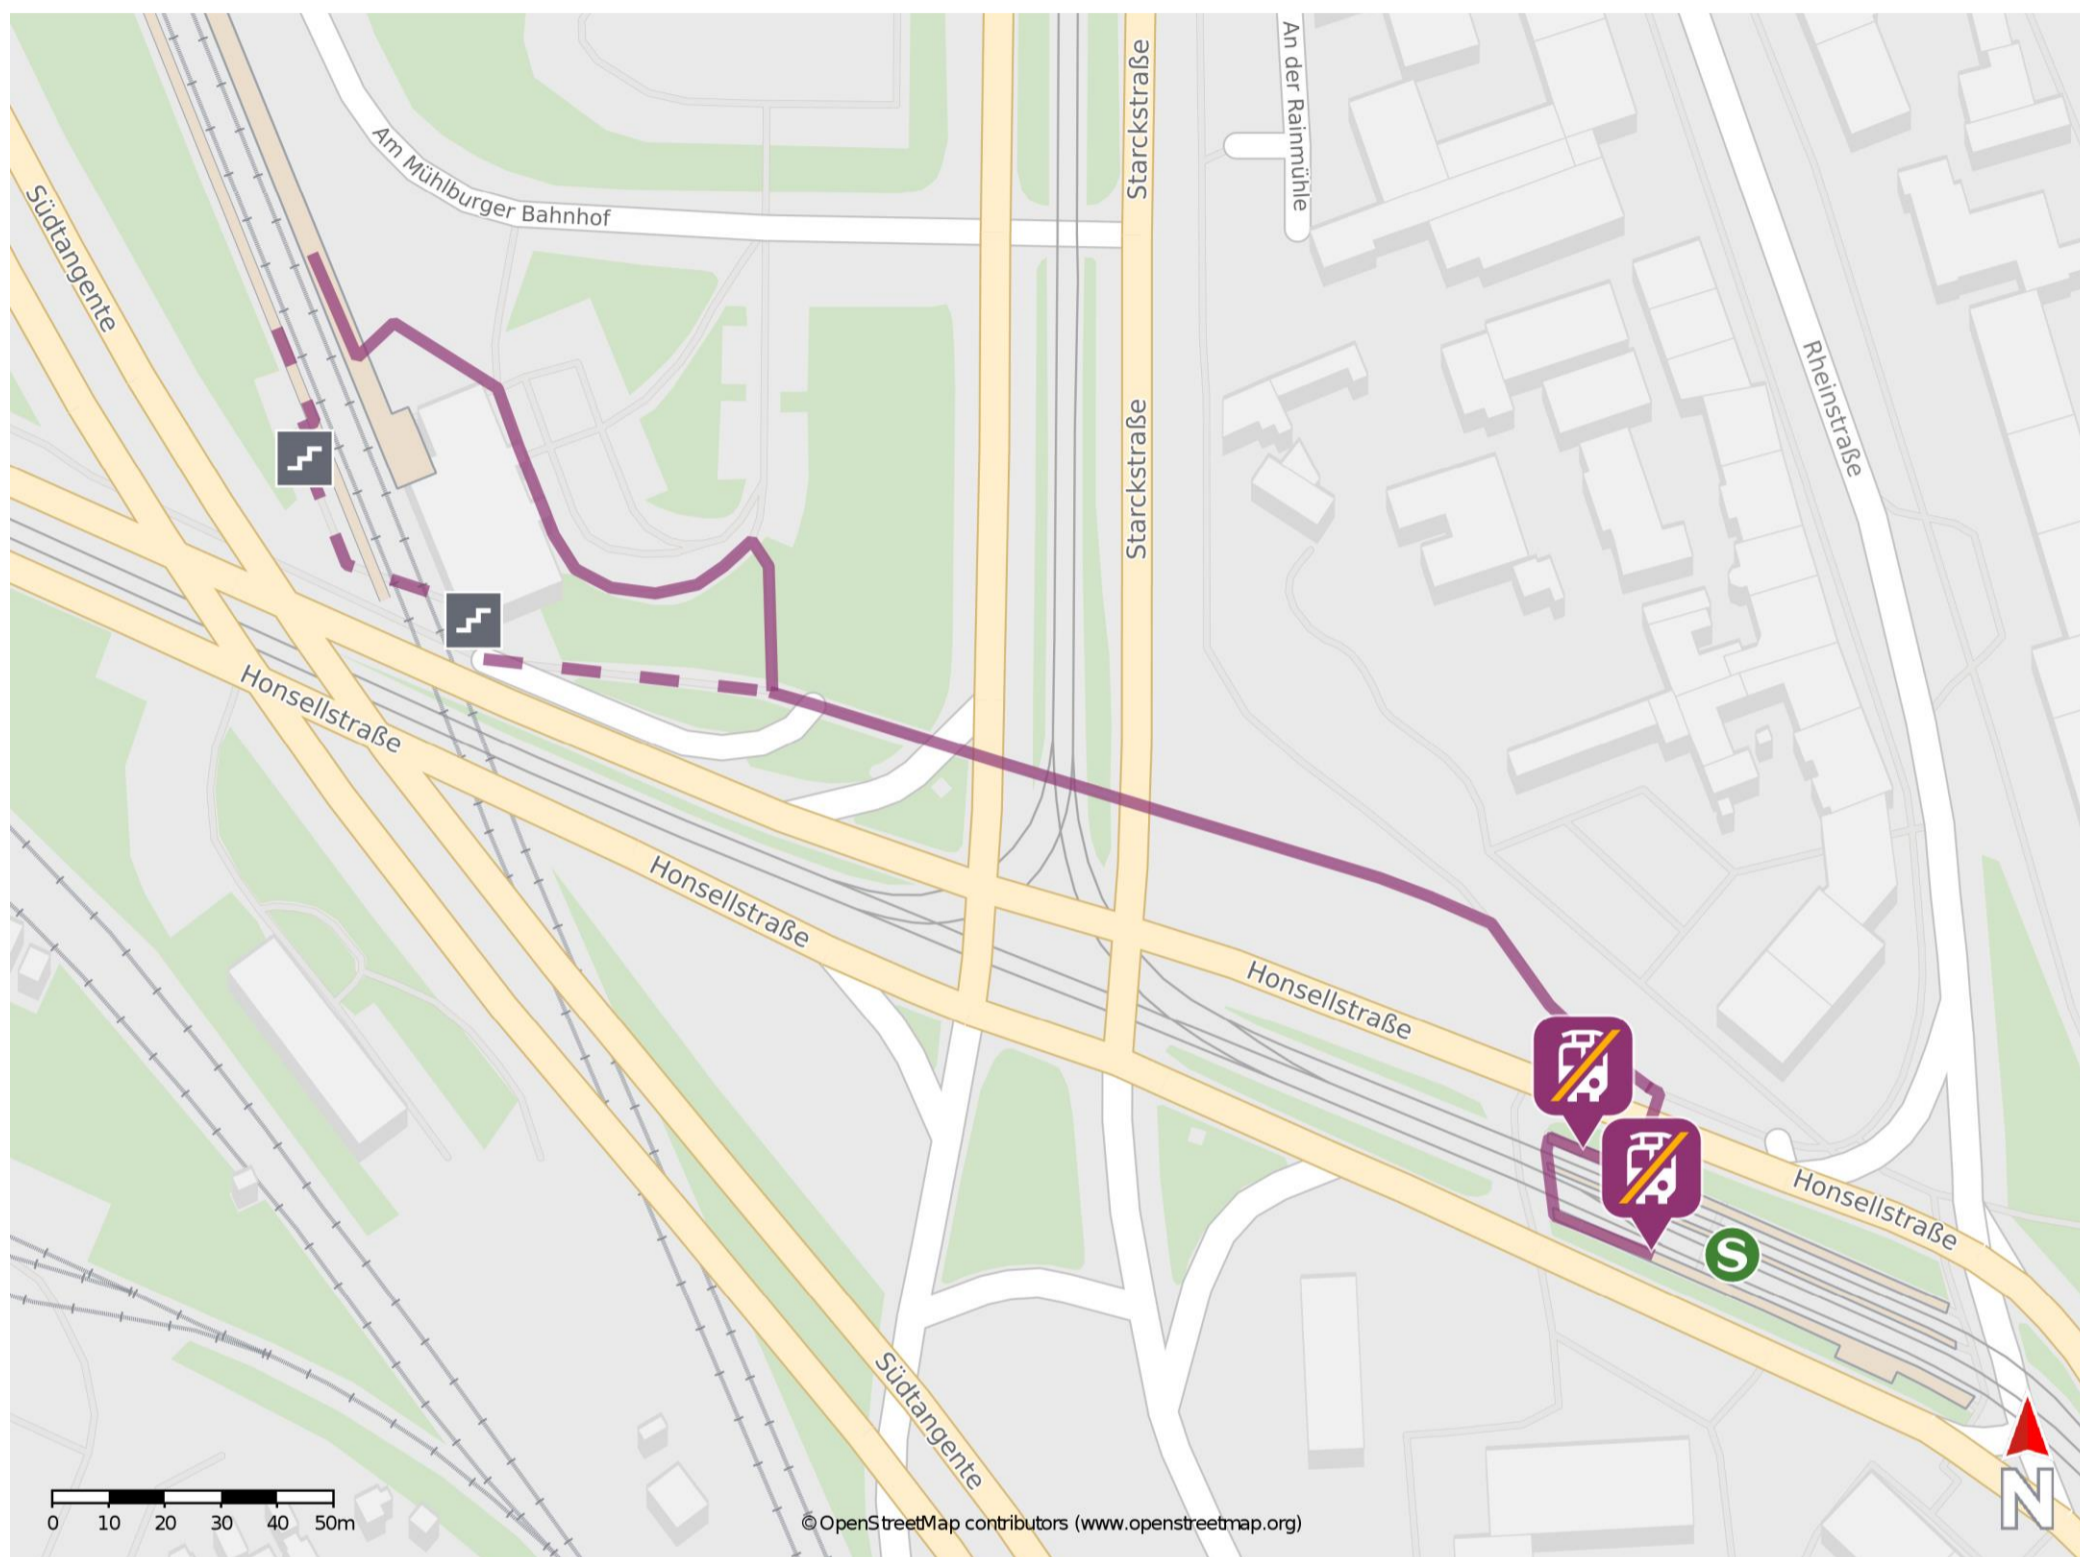

Karlsruhe-Mühlburg

Ersatzhaltestelle

Ersatzhaltestelle

Wegbeschreibung Schienenersatzverkehr *

Verlassen Sie den Bahnsteig und begeben Sie sich an den Fußgängersteg in Richtung Starckstraße. Folgen Sie dem Weg bis zur Honsellstraße und begeben Sie sich an die Straßenbahnhaltestelle Lameyplatz. Die Ersatzhaltestellen befinden sich an den Straßenbahnhaltestellen.

* Fahrradmitnahme im Schienenersatzverkehr nur begrenzt möglich.
Im QR Code sind die Koordinaten der Ersatzhaltestelle hinterlegt.

— barrierefrei
- nicht barrierefrei