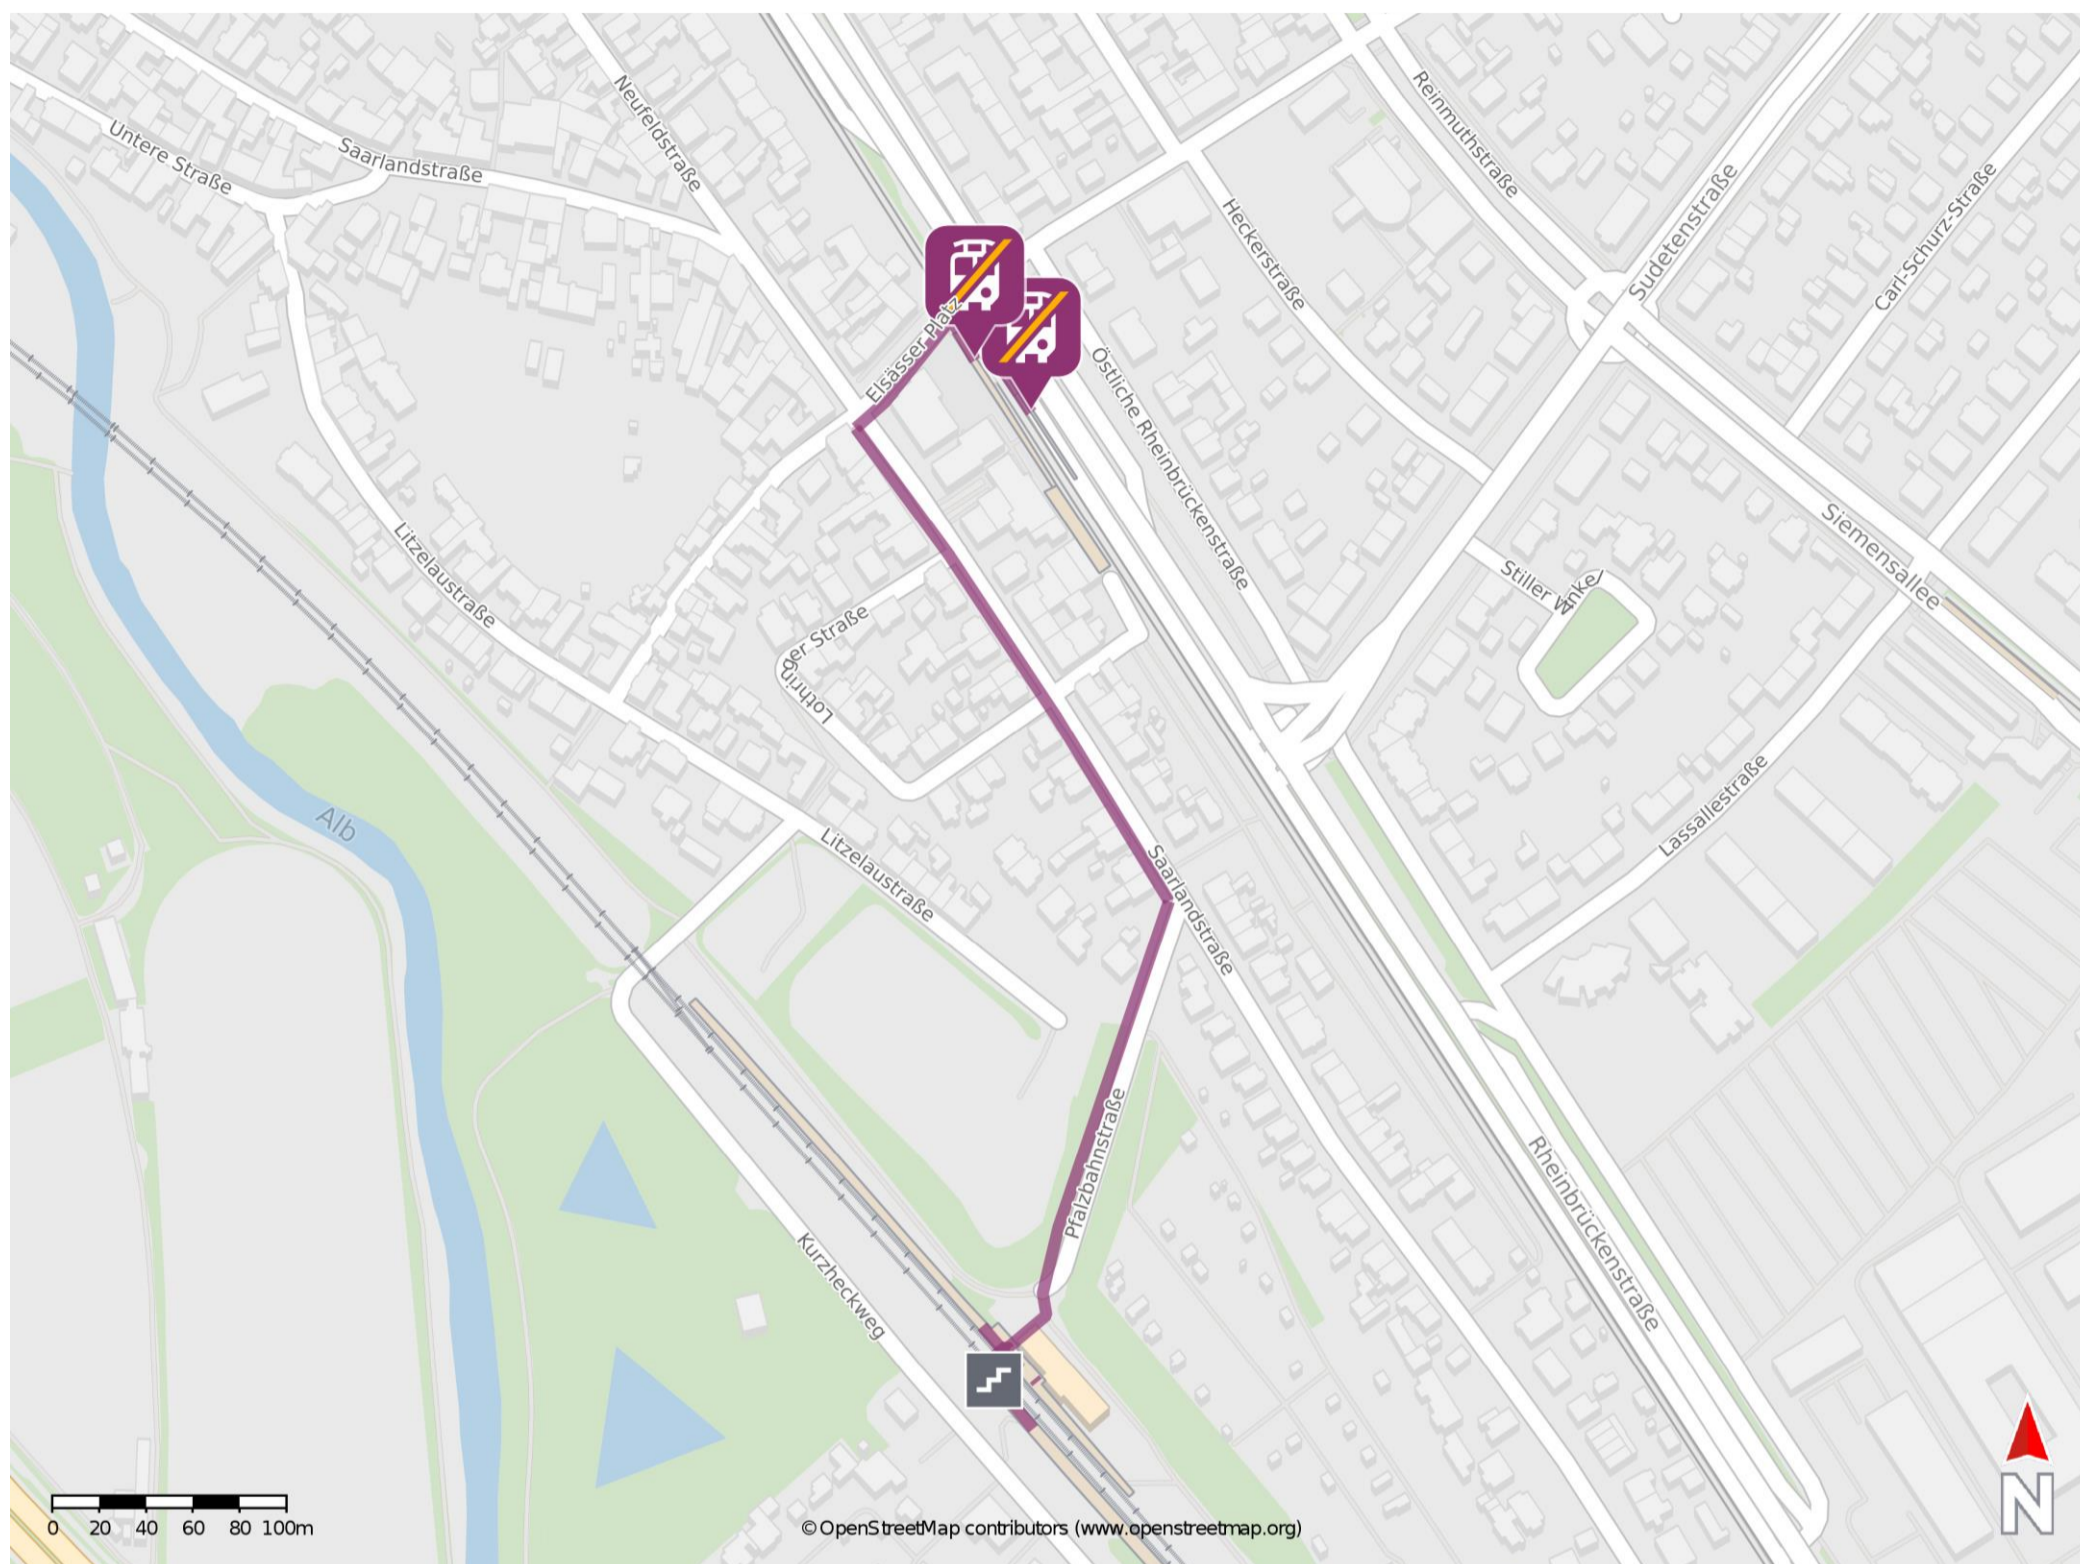

Umgebungsplan

Karlsruhe-Knielingen

Ersatzhaltestelle

Wegbeschreibung Schienenersatzverkehr *

Verlassen Sie den Bahnsteig und begeben Sie sich an die Pfalzbahnstraße. Biegen Sie rechts in diese ein und folgen Sie dem Straßenverlauf bis zur Saarlandstraße. Biegen Sie links in die Saarlandstraße ab und folgen Sie der Straße bis zur Kreuzung Saarlandstraße/ Elsässer Platz. Biegen Sie rechts in die Elsässer Platz ab und folgen Sie der Straße bis zur Straßenbahn. Die Ersatzhaltestelle befindet sich an der Straßenbahn Haltestelle Herweghstraße.

Ersatzhaltestelle

*Fahrradmitnahme im Schienenersatzverkehr nur begrenzt, teilweise gar nicht möglich. Bitte informieren Sie sich bei dem von Ihnen genutzten Eisenbahnverkehrsunternehmen. Im QR Code sind die Koordinaten der Ersatzhaltestelle hinterlegt.

— barrierefrei
— nicht barrierefrei