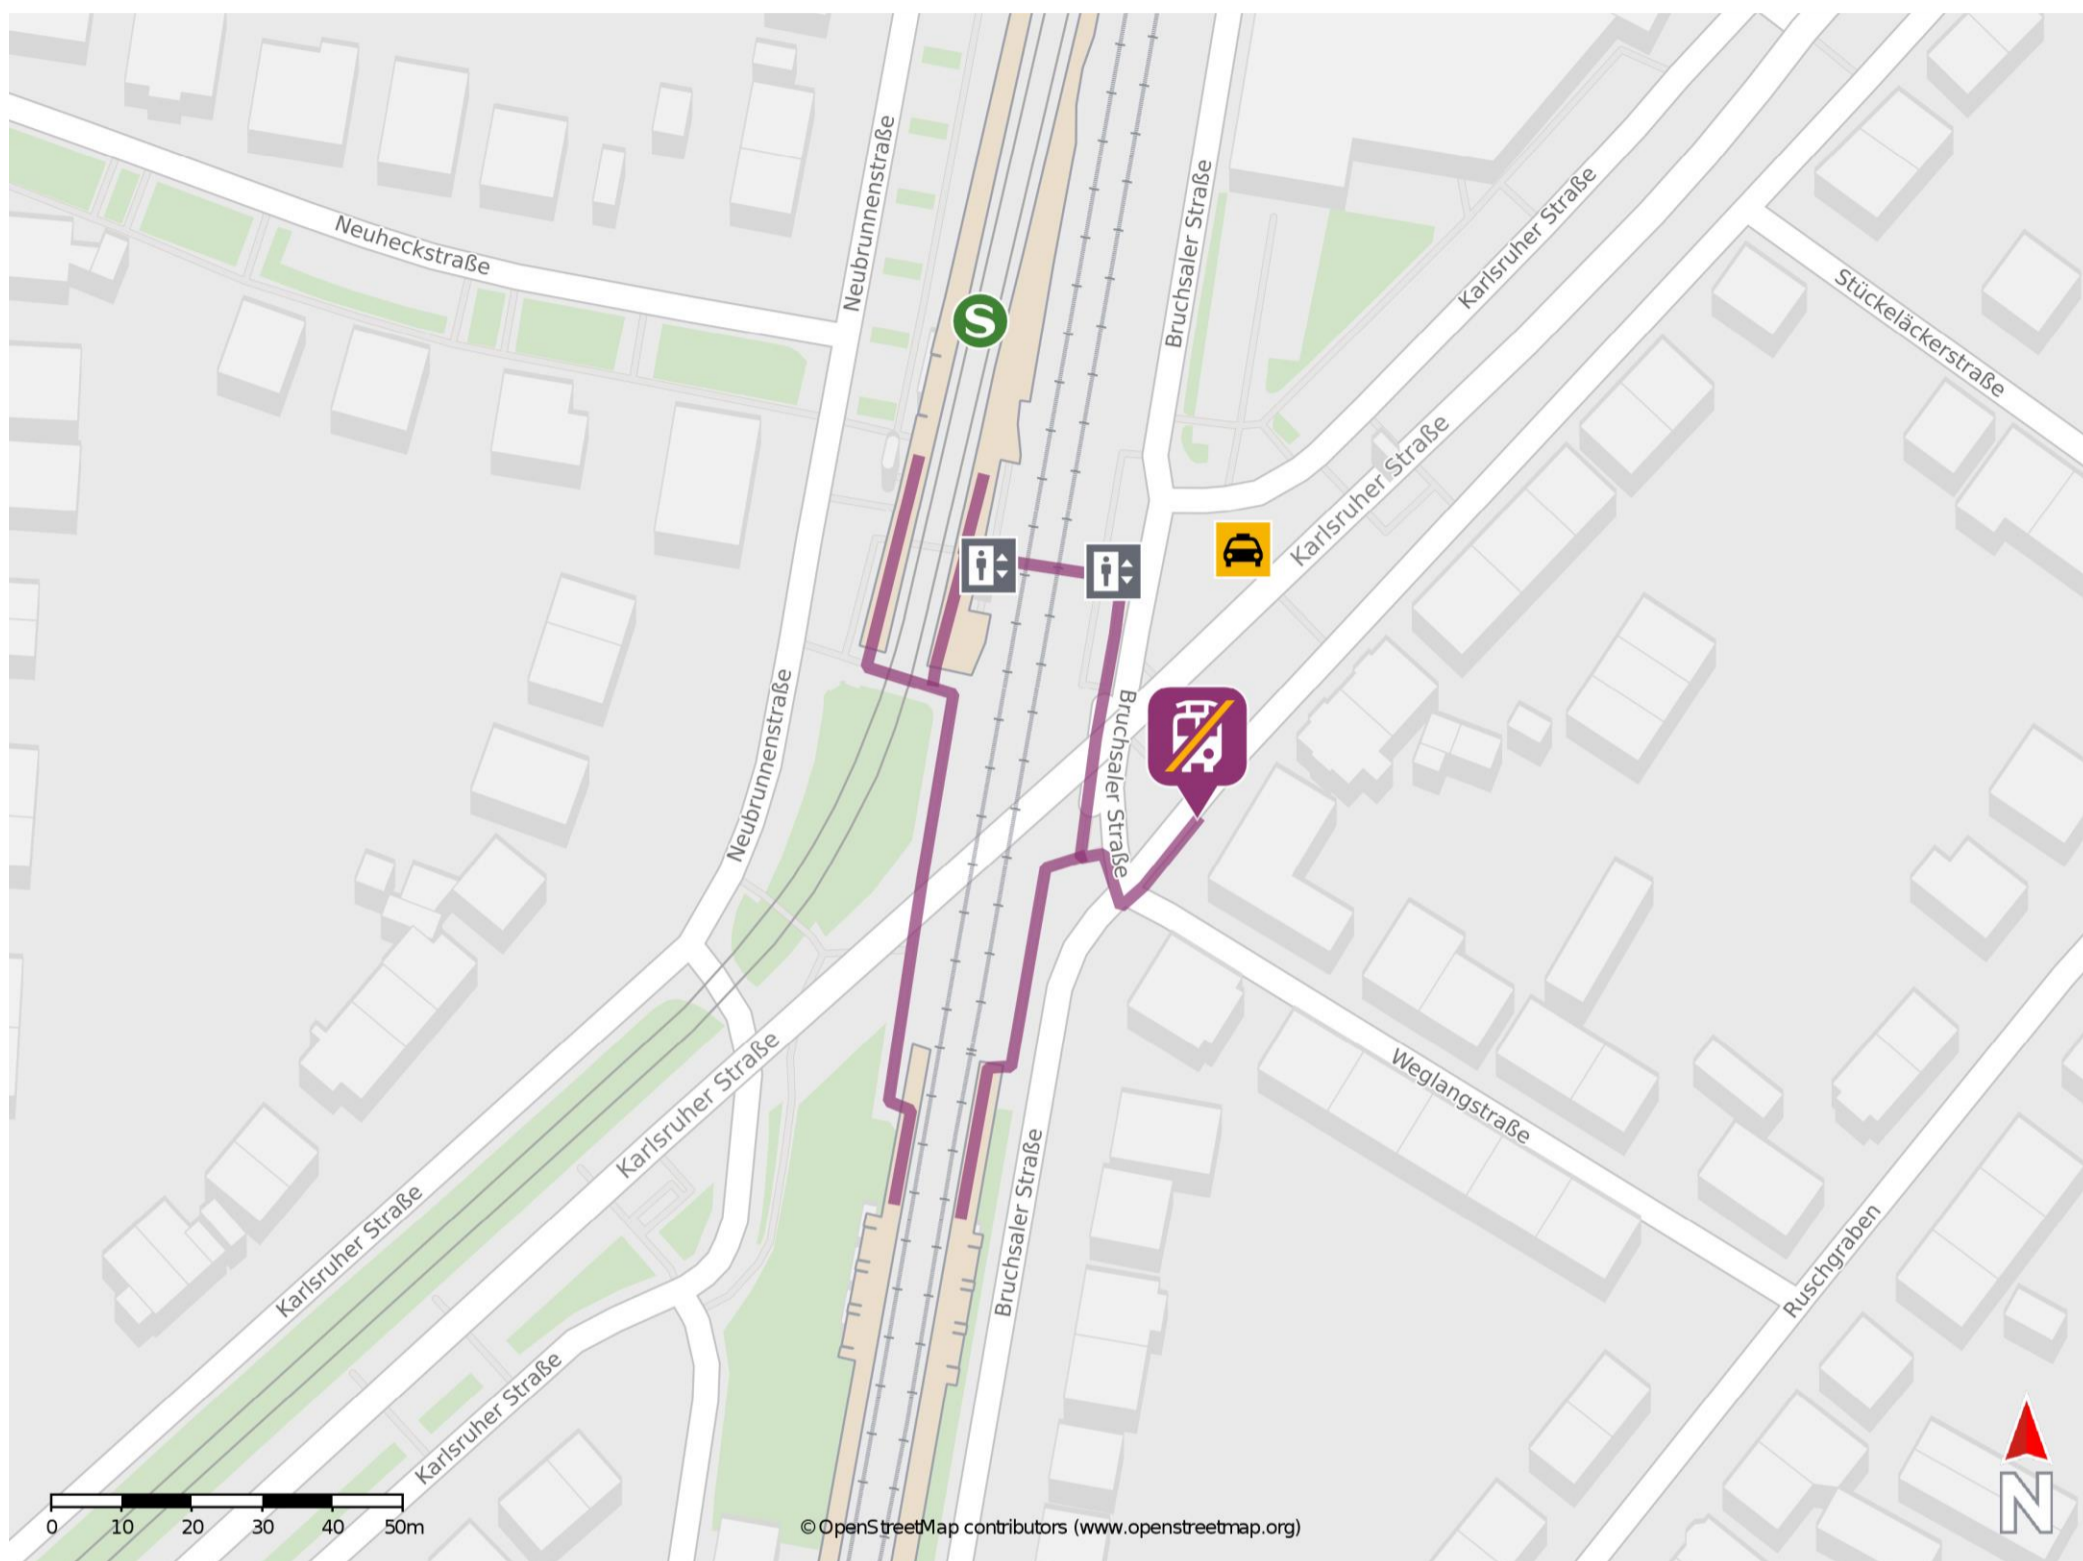

# Umgebungsplan

## Karlsruhe-Hagsfeld

### Wegbeschreibung Schienenersatzverkehr \*

In Richtung Karlsruhe Hbf und in die Innenstadt: Verlassen Sie den Bahnsteig und begeben Sie sich geradeaus zur Haltestelle Hagsfeld Bahnhof. Hier verkehrt die Stadtbahn S2 in Richtung Karlsruhe Kronenplatz – von dort aus gelangen Sie in die Innenstadt und zum Hauptbahnhof Karlsruhe.

In Richtung Blankenloch und Friedrichstal: Verlassen Sie den Bahnsteig und begeben Sie sich geradeaus zur Haltestelle Hagsfeld Bahnhof. Hier verkehrt die Stadtbahn S2 in Richtung Spöck und hält in Blankenloch und Friedrichstal.