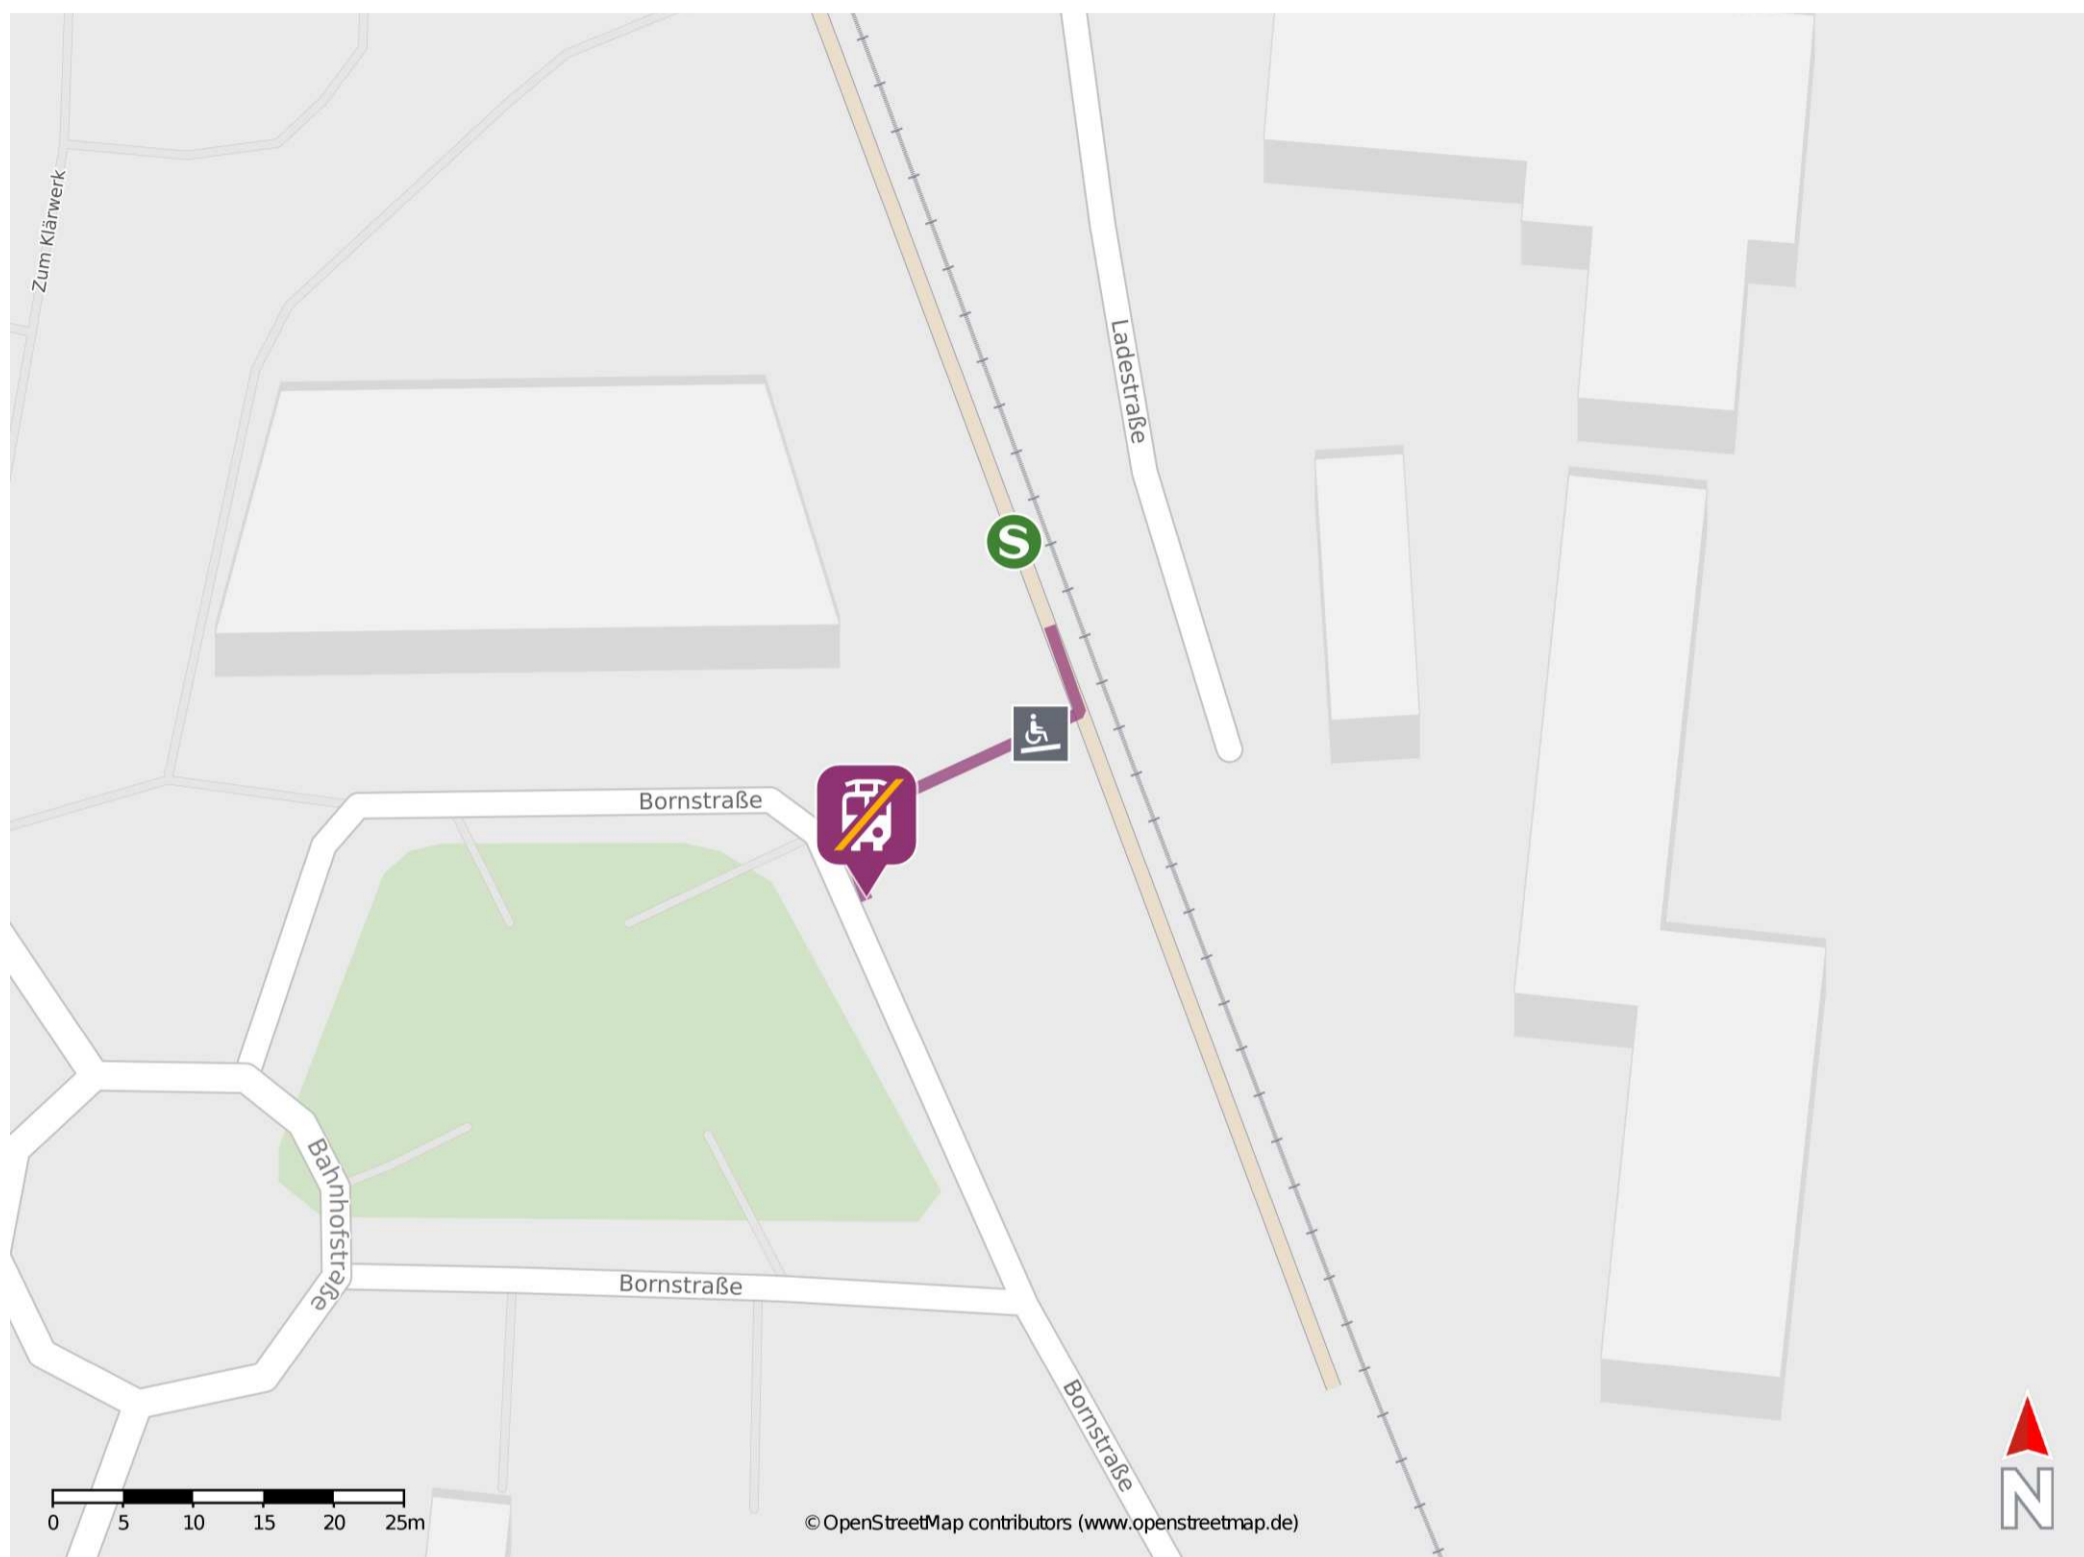

Bad Nenndorf

Wegbeschreibung Schienenersatzverkehr *

Verlassen Sie den Bahnsteig und begeben Sie sich an die Bornstraße. Orientieren Sie sich nach links und folgen Sie dem Straßenverlauf wenige Meter bis zur Ersatzhaltestelle. Die Ersatzhaltestelle befindet sich an der Bushaltestelle Bad Nenndorf Bahnhof.

* Fahrradmitnahme im Schienenersatzverkehr nur begrenzt möglich.
Im QR Code sind die Koordinaten der Ersatzhaltestelle hinterlegt.

— barrierefrei
— nicht barrierefrei