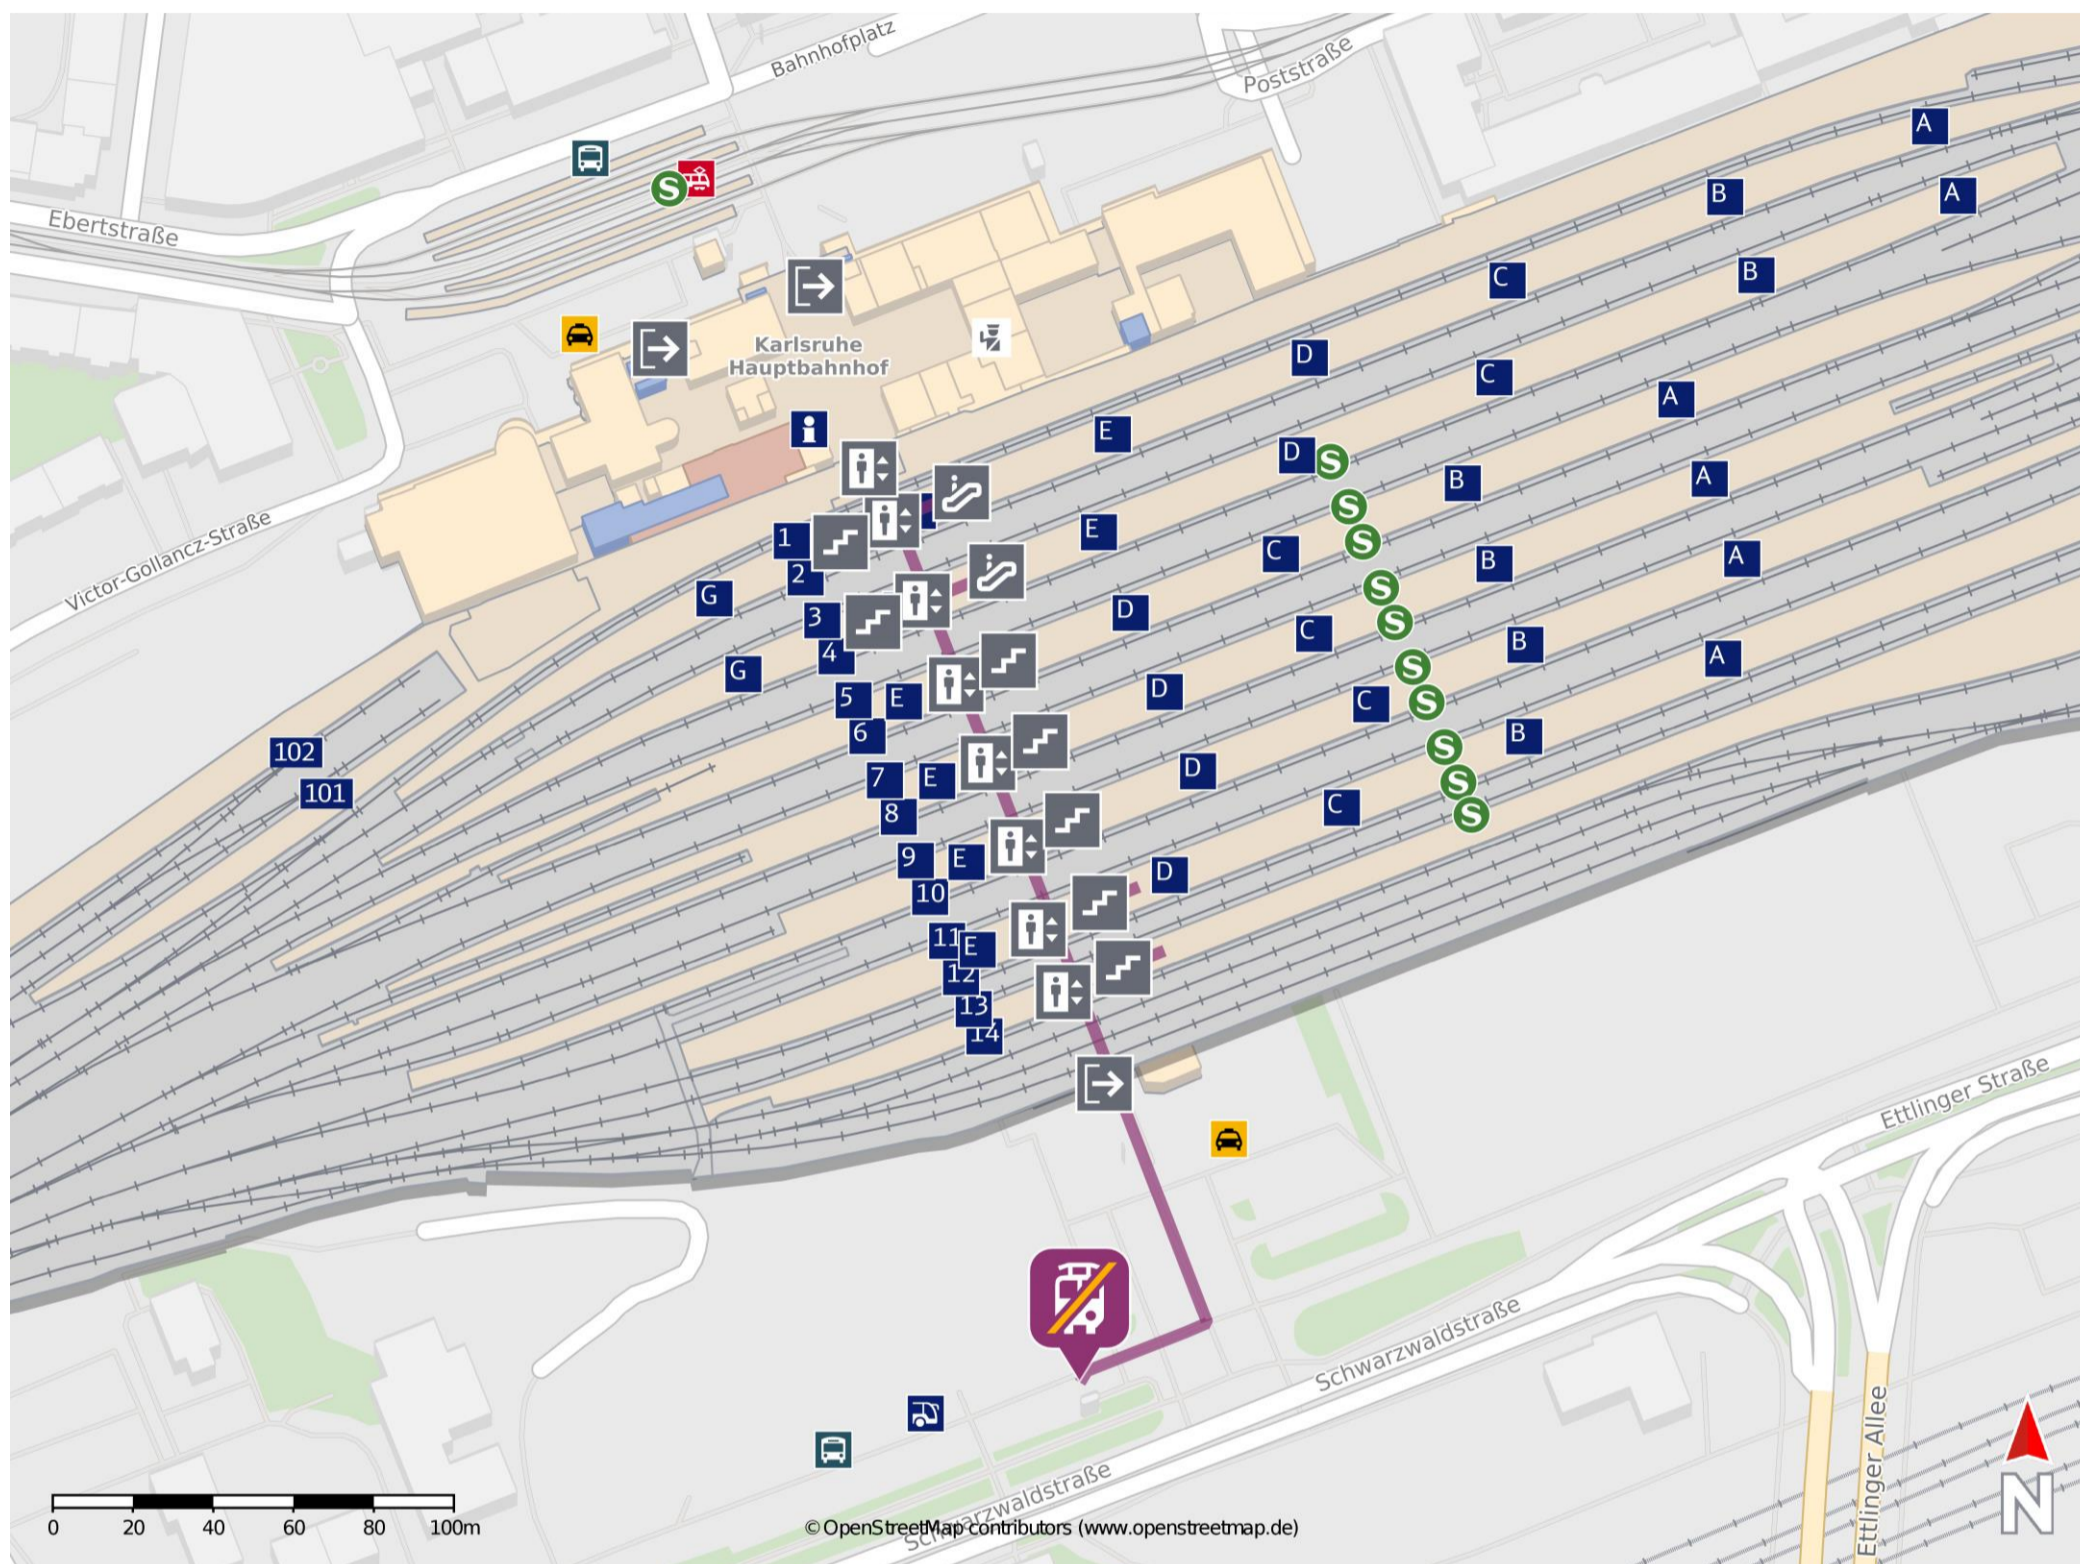

Umgebungsplan

Karlsruhe Hbf

Wegbeschreibung Schienenersatzverkehr *

Verlassen Sie den Bahnhof durch die Unterführung Richtung Südausgang. Überqueren Sie den Bahnhofplatz und biegen Sie rechts in die Straße Hinterm Hauptbahnhof ab. Folgen Sie der Straße wenige Meter bis zur Ersatzhaltestelle.

*Fahrradmitnahme im Schienenersatzverkehr nur begrenzt, teilweise gar nicht möglich. Bitte informieren Sie sich bei dem von Ihnen genutzten Eisenbahnverkehrsunternehmen. Im QR Code sind die Koordinaten der Ersatzhaltestelle hinterlegt.

— barrierefrei
 — nicht barrierefrei