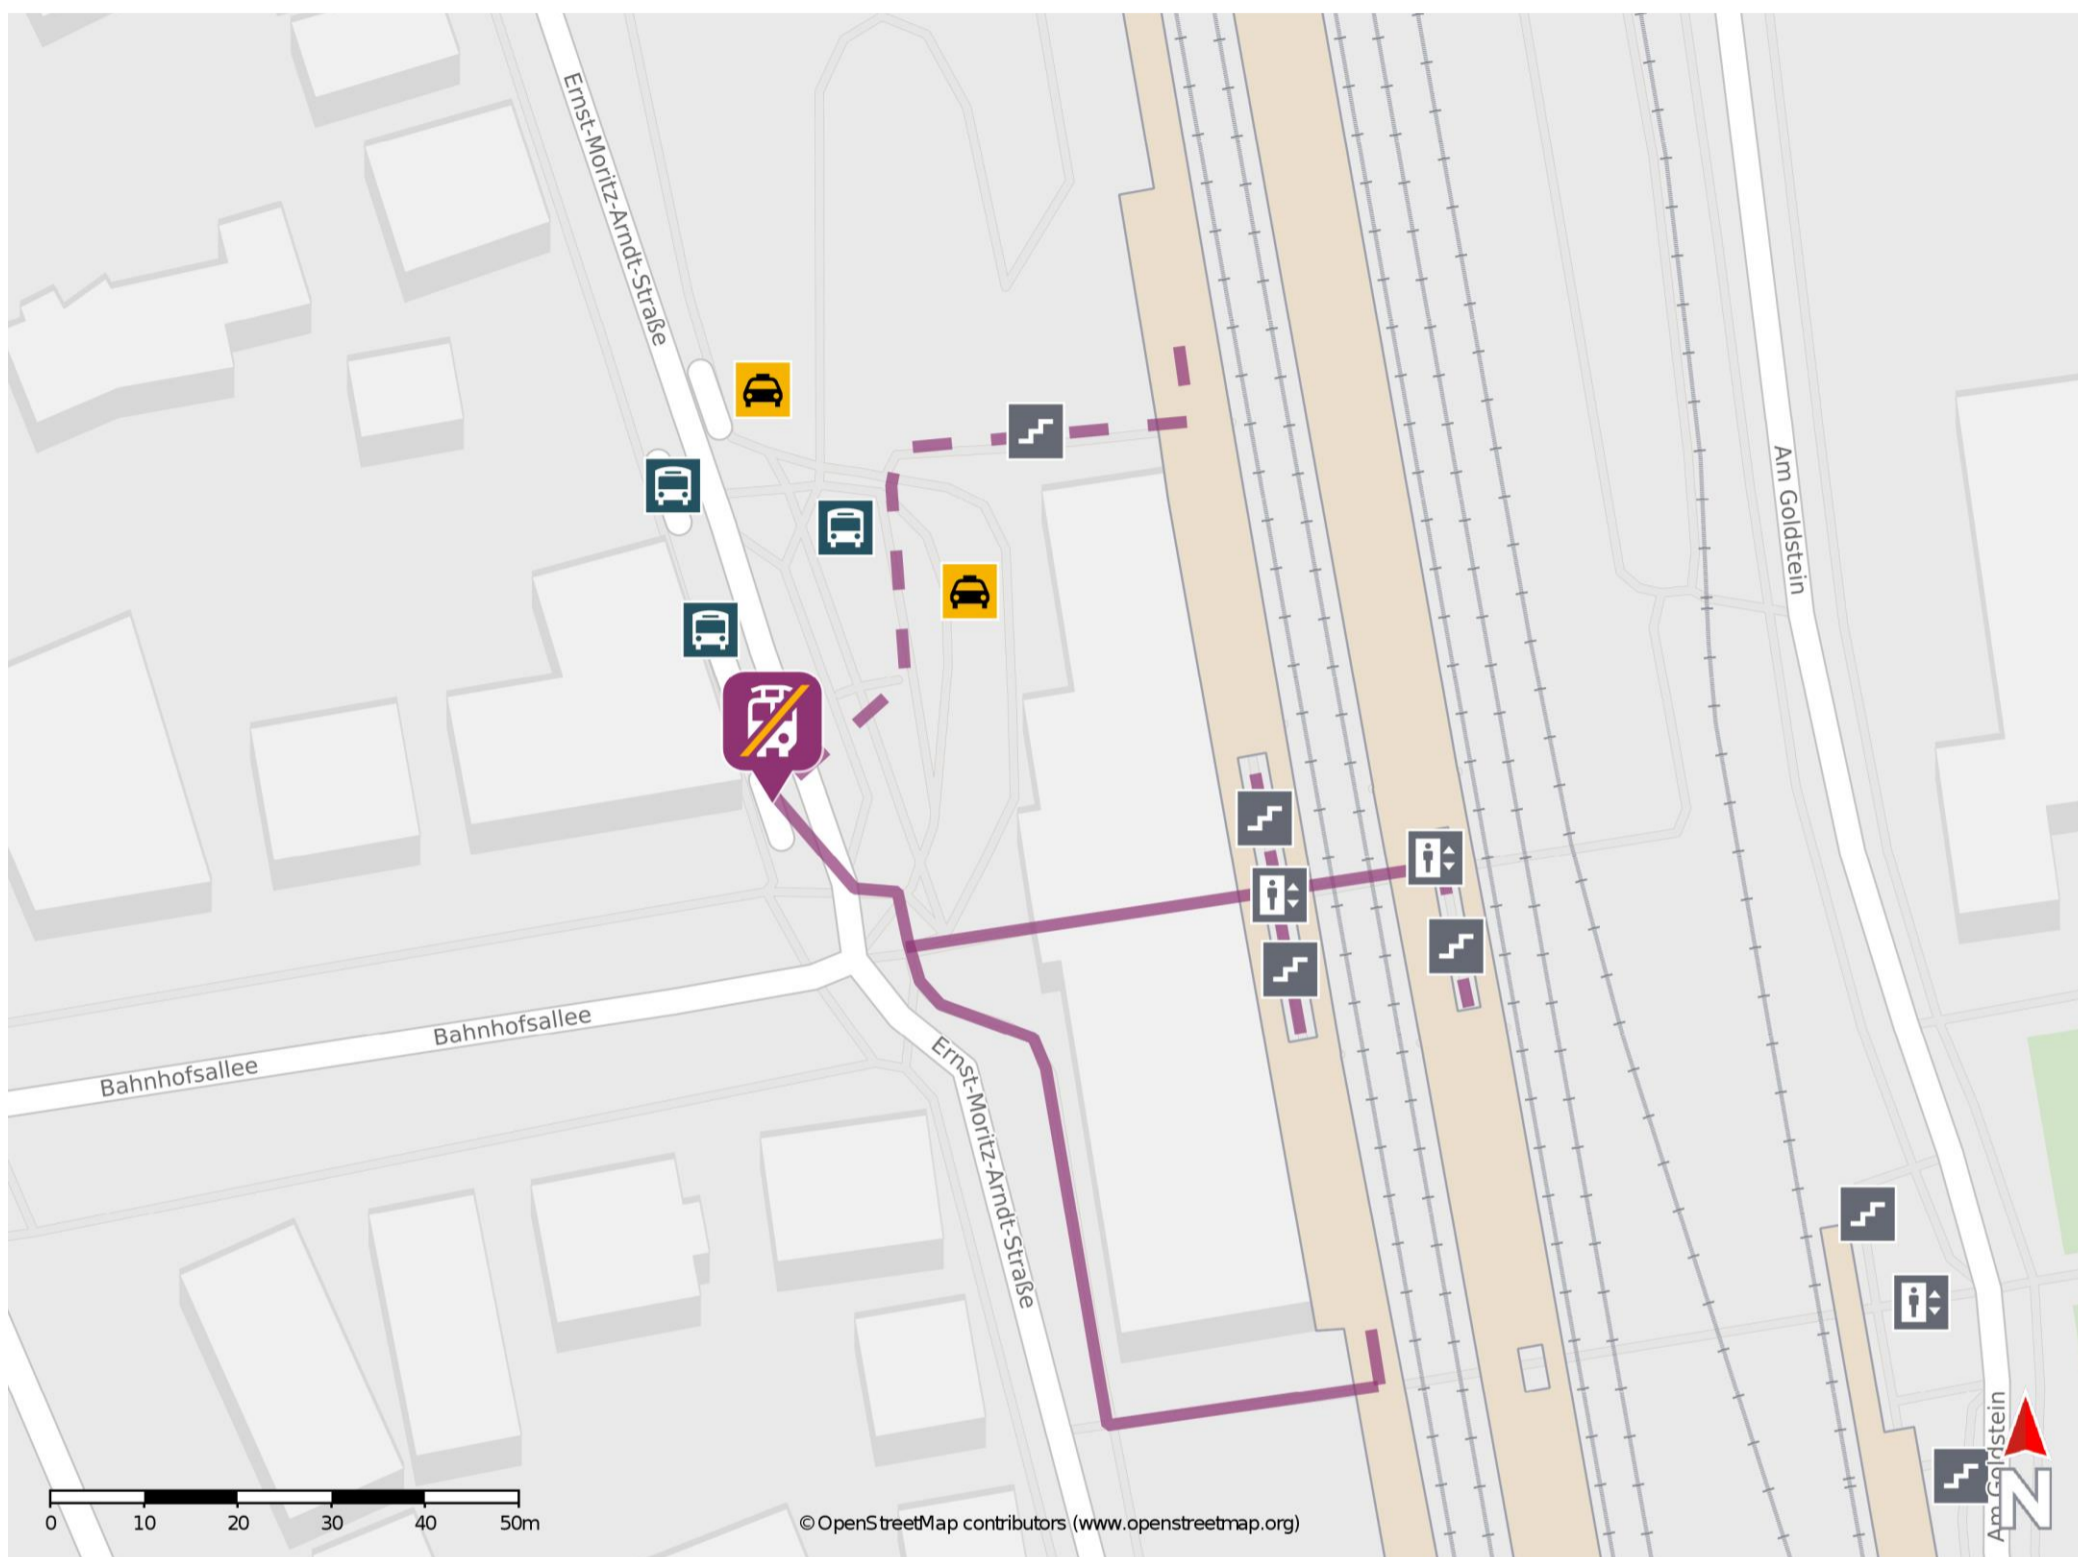

Bad Nauheim

Wegbeschreibung Schienenersatzverkehr *

Verlassen Sie den Bahnsteig begeben Sie sich an den Busbahnhof. Die Ersatzhaltestelle in Richtung Gießen und Friedberg befindet sich an Bussteig 3.

* Fahrradmitnahme im Schienenersatzverkehr nur begrenzt möglich.
Im QR Code sind die Koordinaten der Ersatzhaltestelle hinterlegt.

— barrierefrei
- nicht barrierefrei