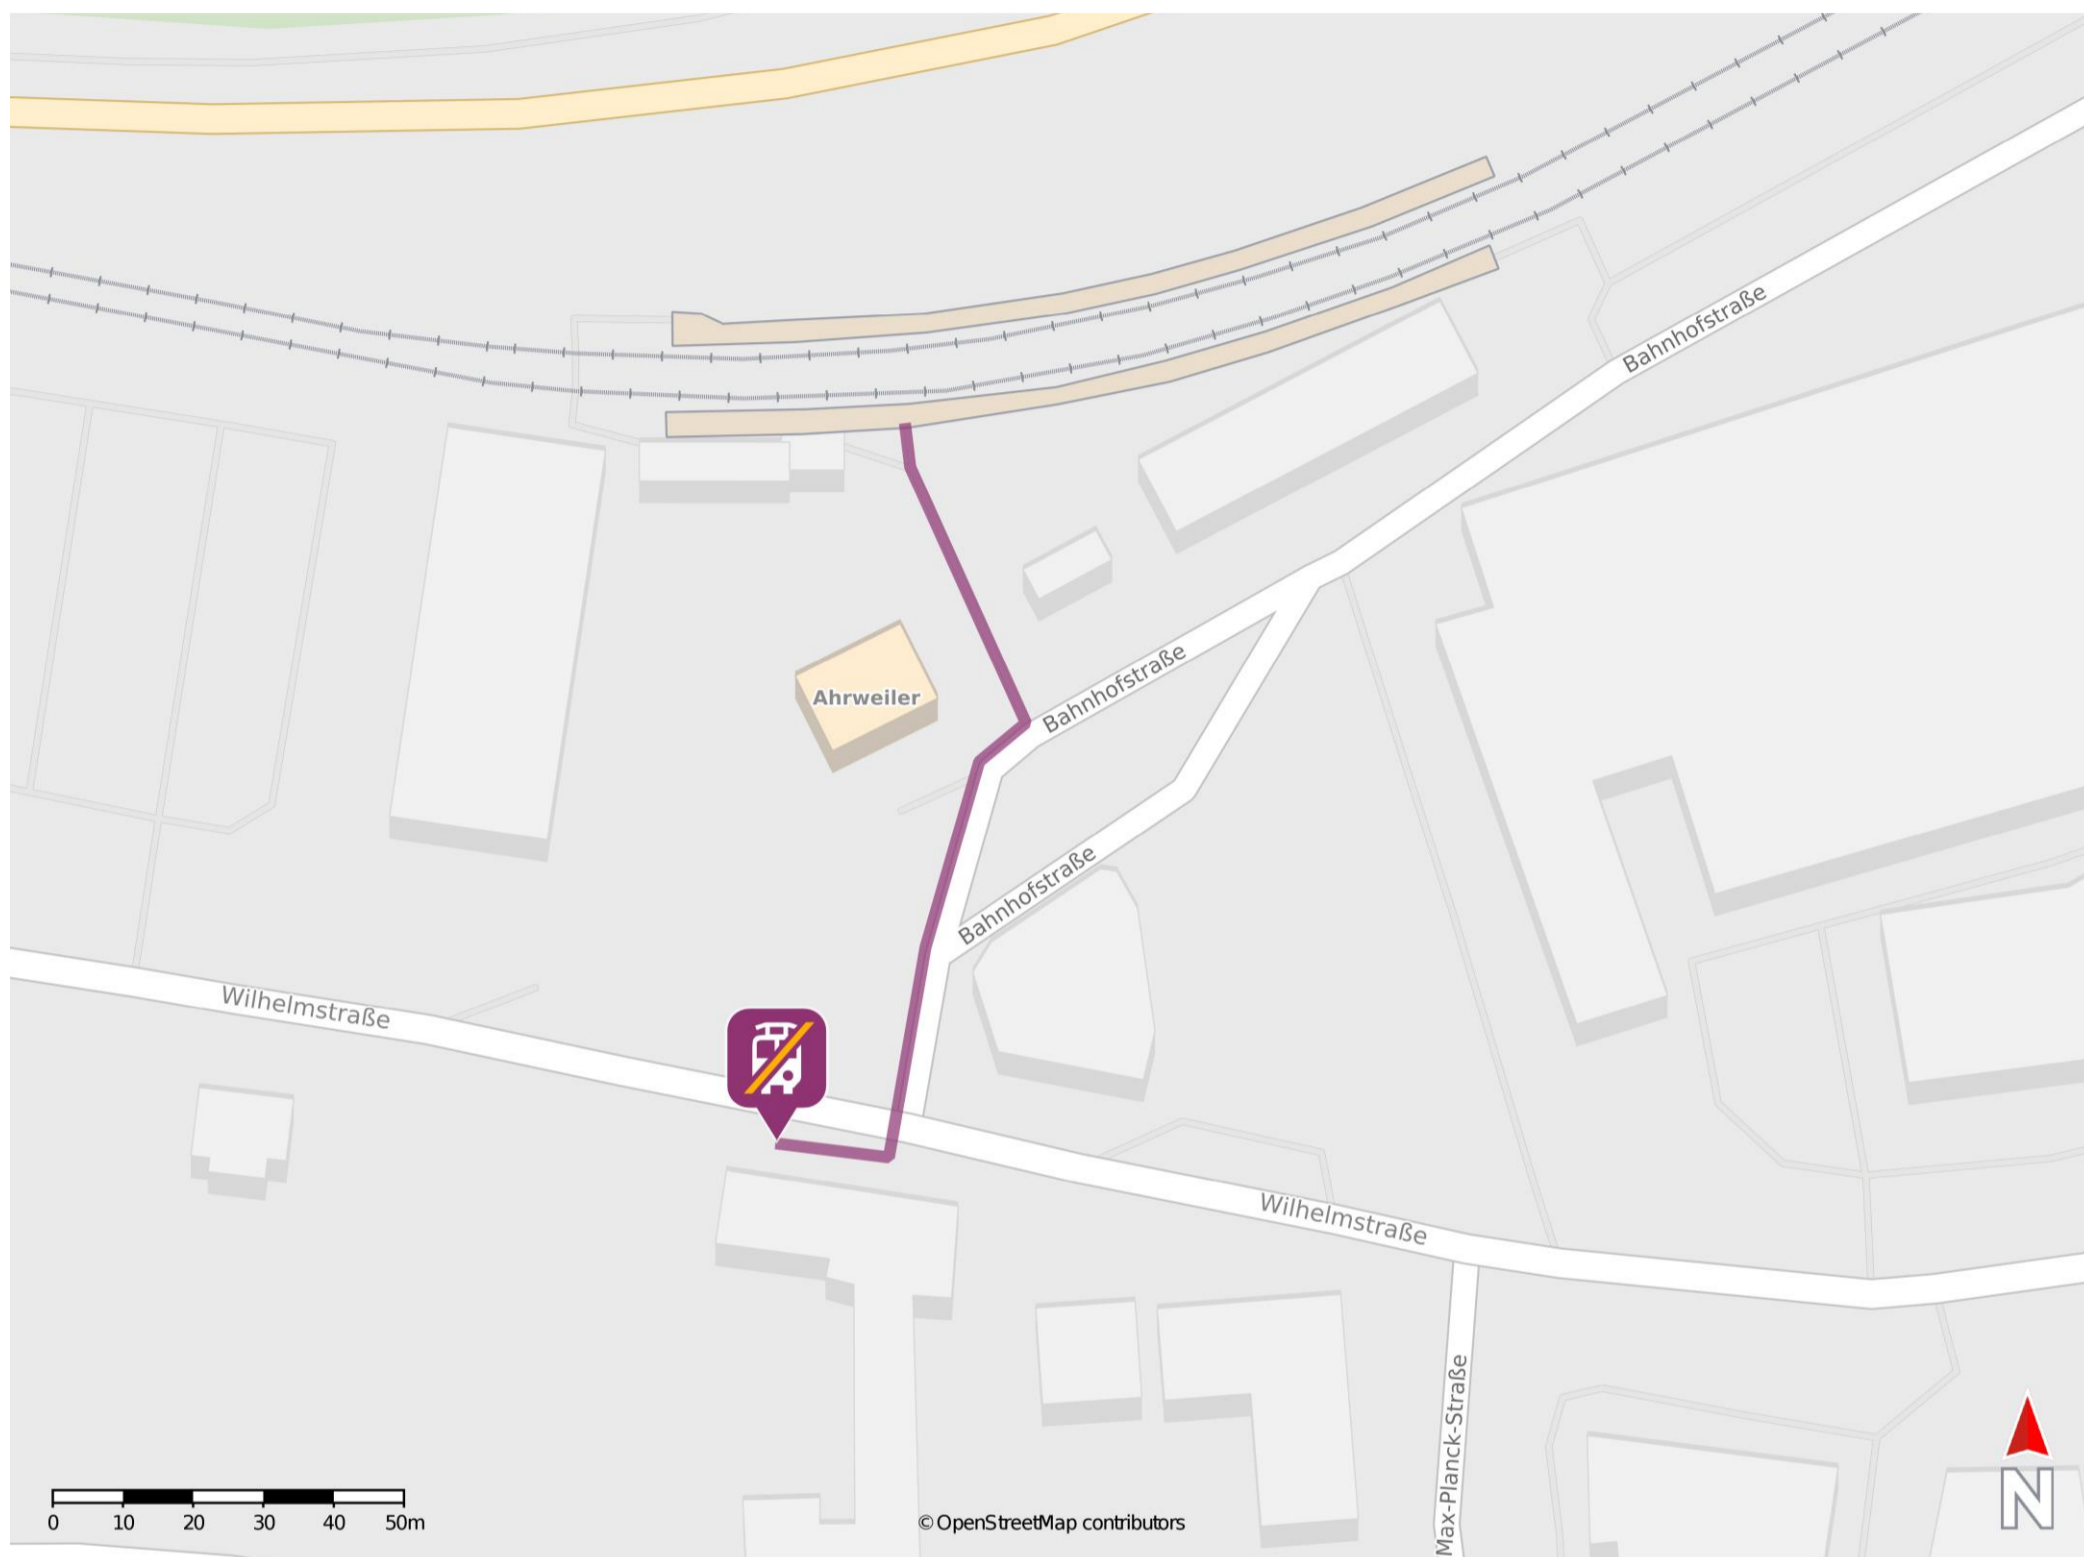

## Ahrweiler

### Wegbeschreibung Schienenersatzverkehr \*

Verlassen Sie den Bahnsteig und begeben Sie sich an die Bahnhofstraße. Orientieren Sie sich rechts und biegen Sie an der Kreuzung Wilhelmstraße rechts ab. Folgen Sie dem Straßenverlauf der Wilhelmstraße wenige Meter bis zur Ersatzhaltestelle an der Haltestelle Bahnhof.

\* Fahrradmitnahme im Schienenersatzverkehr nur begrenzt möglich.  
Im QR Code sind die Koordinaten der Ersatzhaltestelle hinterlegt.

— barrierefrei  
- nicht barrierefrei