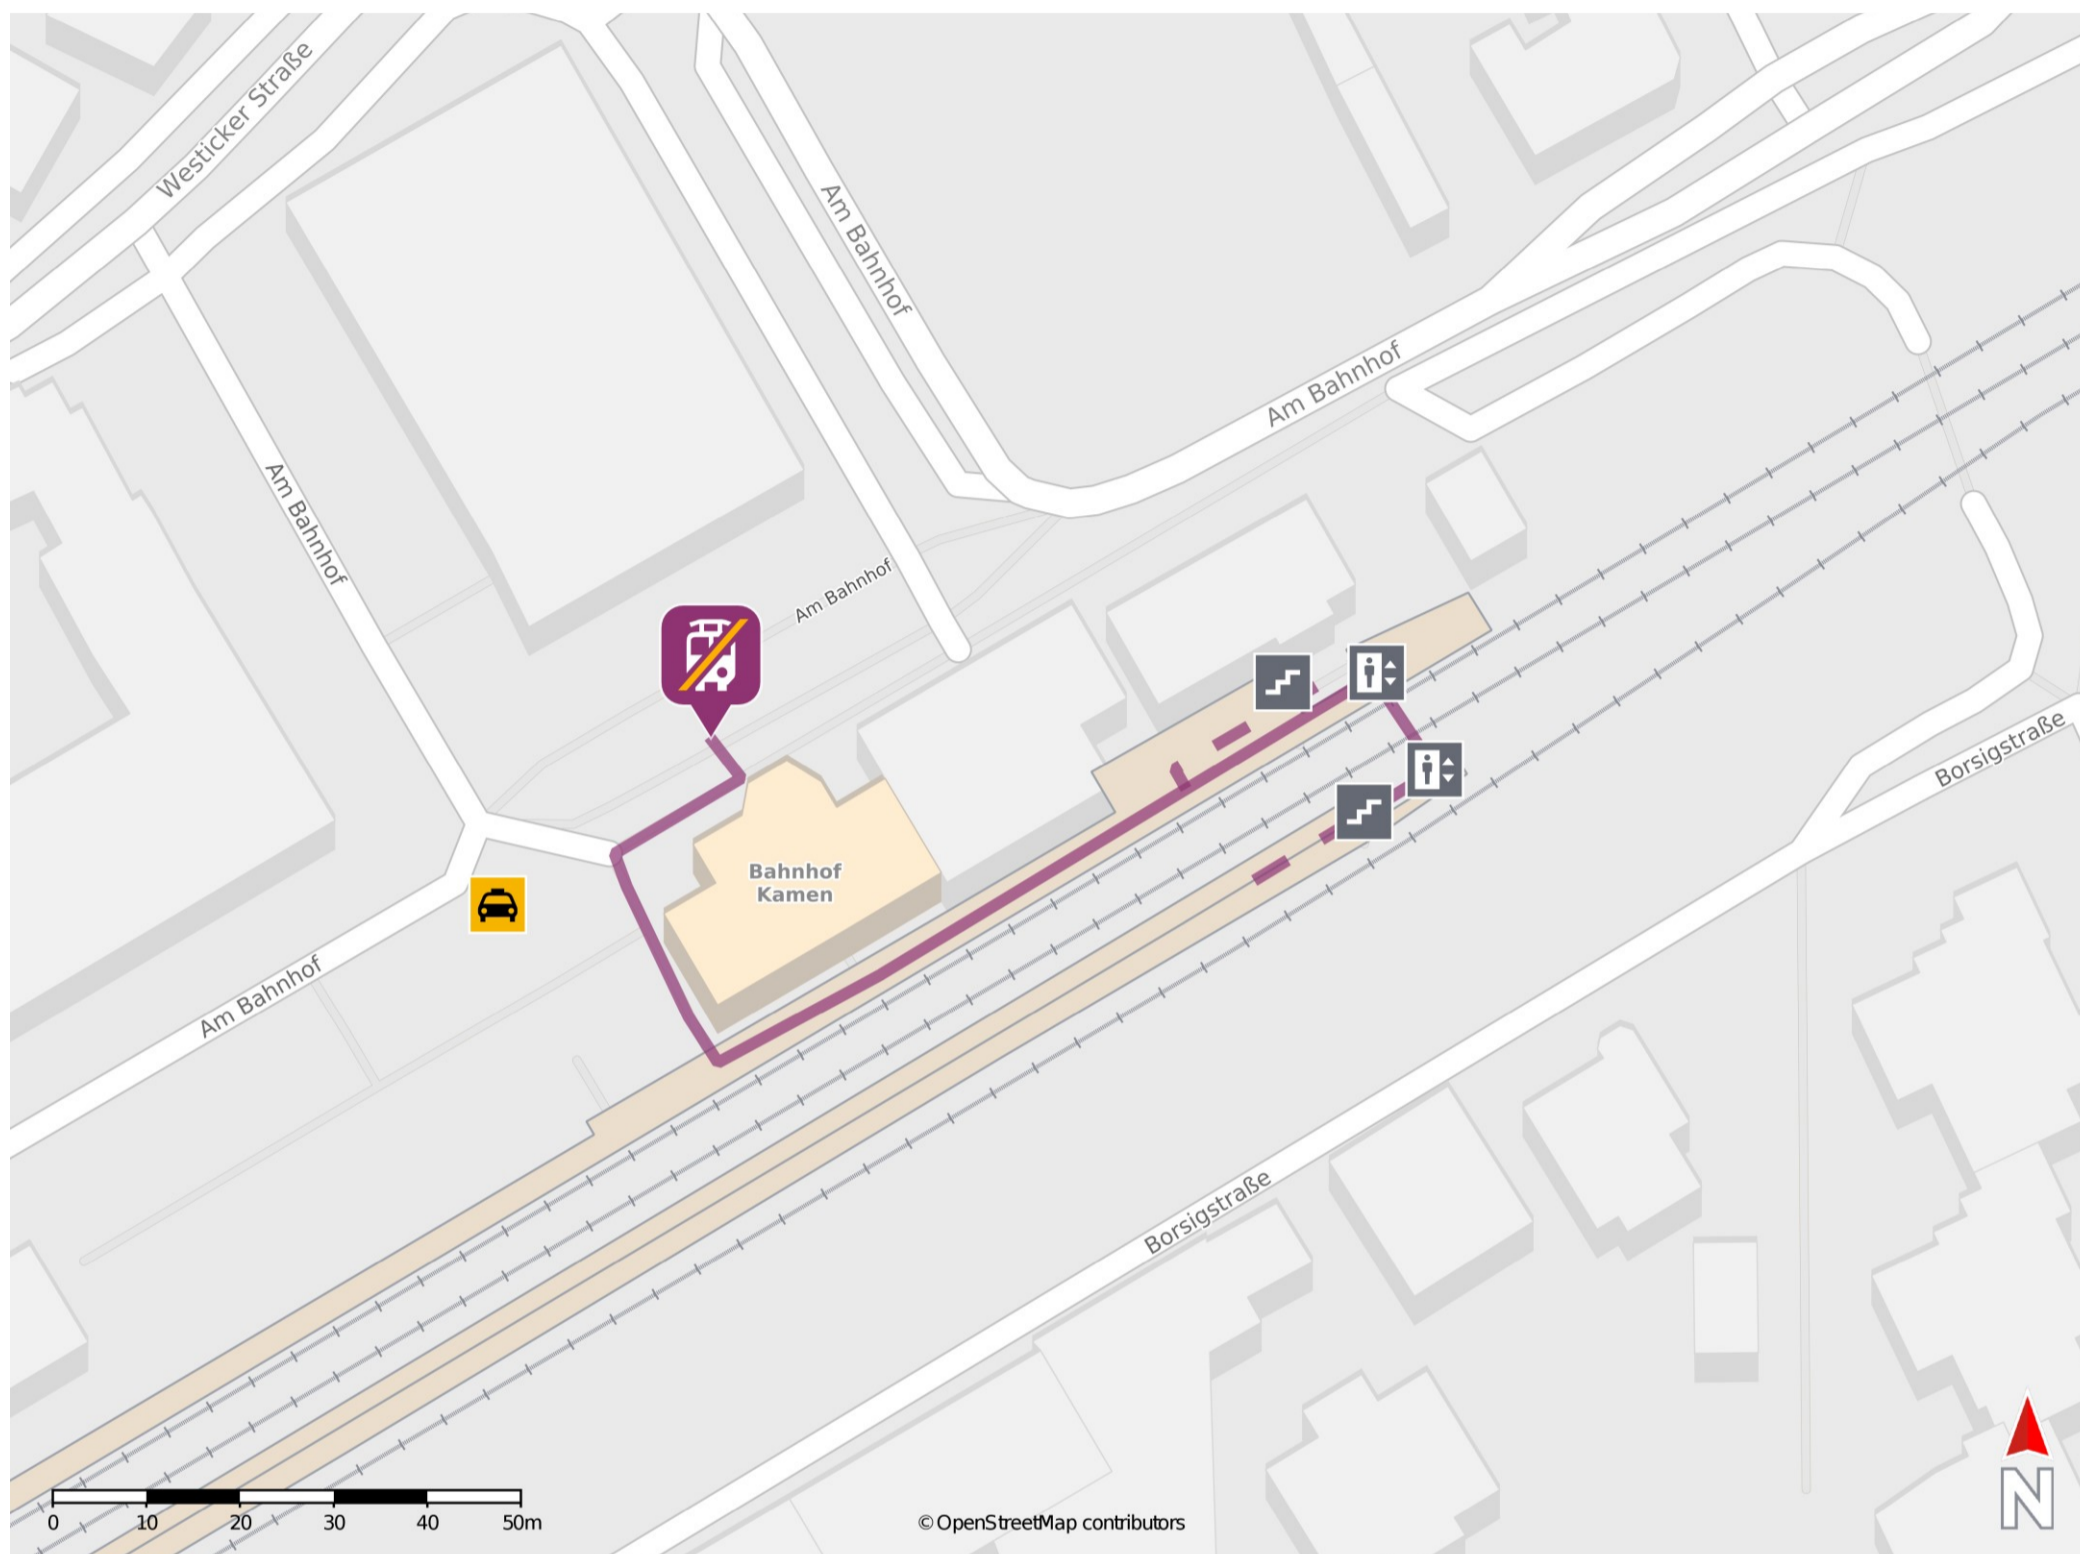

Kamen

Wegbeschreibung Schienenersatzverkehr *

Verlassen Sie den Bahnsteig, ggf. durch die Treppenanlage oder den Aufzug, und begeben Sie sich vor das Bahnhofsgebäude. Die Ersatzhaltestelle befindet sich direkt vor dem Bahnhofsgebäude.

* Fahrradmitnahme im Schienenersatzverkehr nur begrenzt möglich.
Im QR Code sind die Koordinaten der Ersatzhaltestelle hinterlegt.

— barrierefrei
- nicht barrierefrei