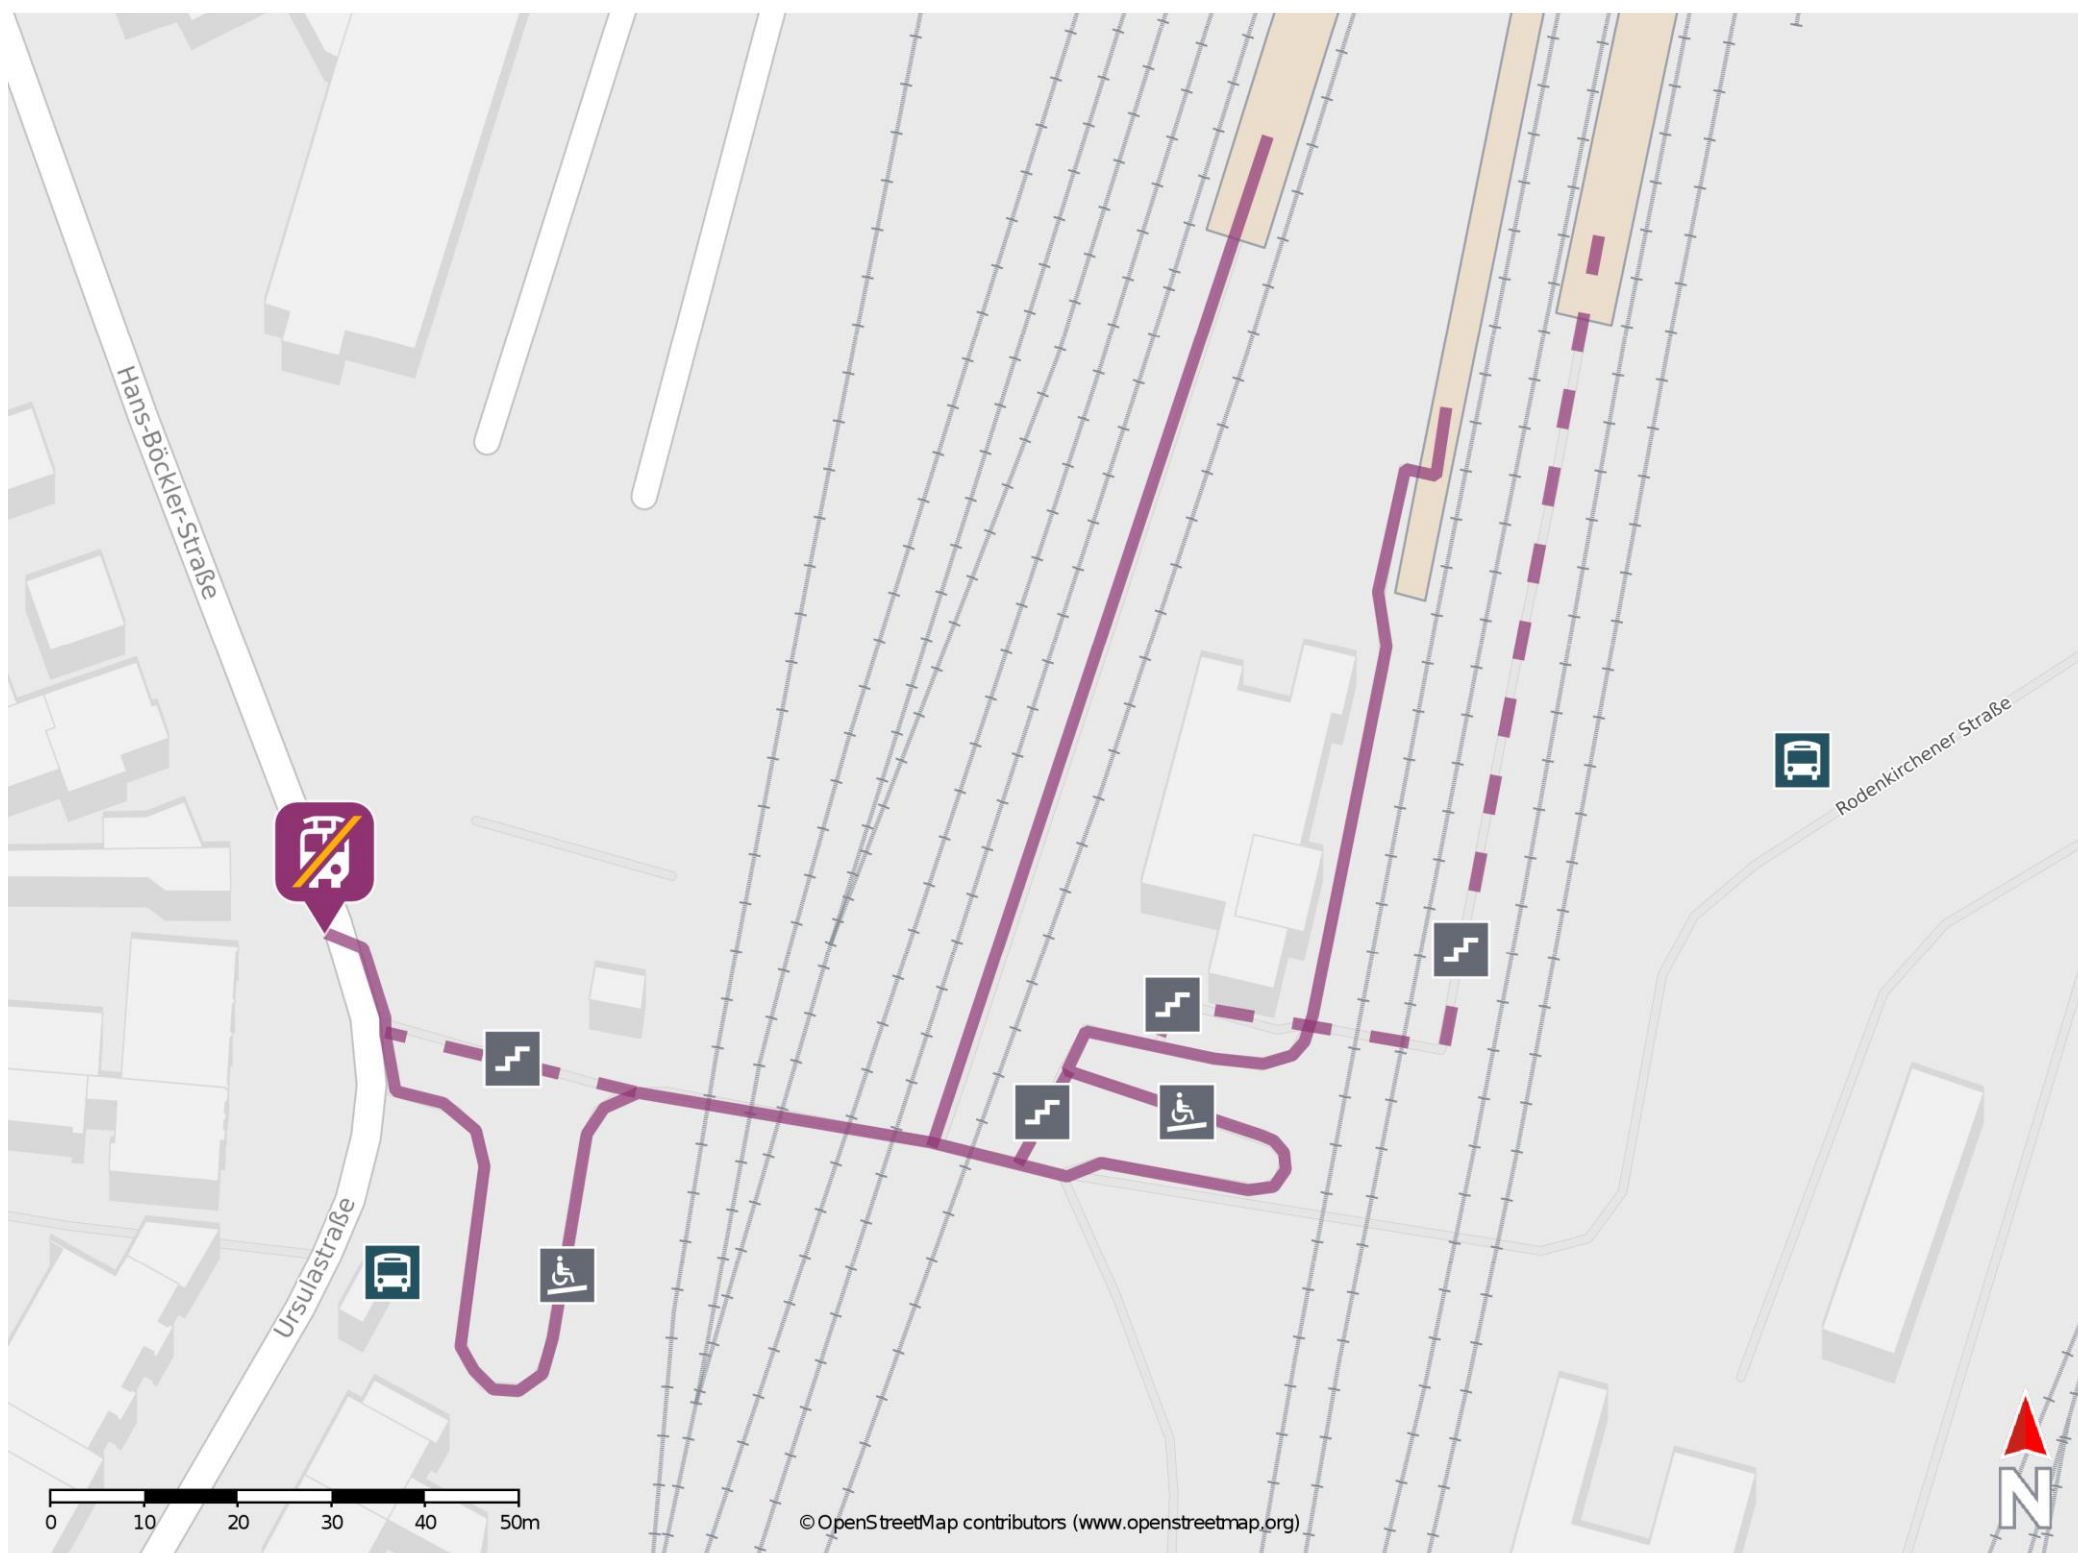

Hürth-Kalscheuren

Wegbeschreibung Schienenersatzverkehr *

Verlassen Sie den Bahnsteig und orientieren Sie sich nach rechts. Passieren Sie die Unterführungen. Die Ersatzhaltestelle befindet sich in unmittelbarer Nähe in der Hans-Böckler-Straße an der Haltestelle Bahnhof.

* Fahrradmitnahme im Schienenersatzverkehr nur begrenzt möglich.
Im QR Code sind die Koordinaten der Ersatzhaltestelle hinterlegt.

— barrierefrei
- - nicht barrierefrei