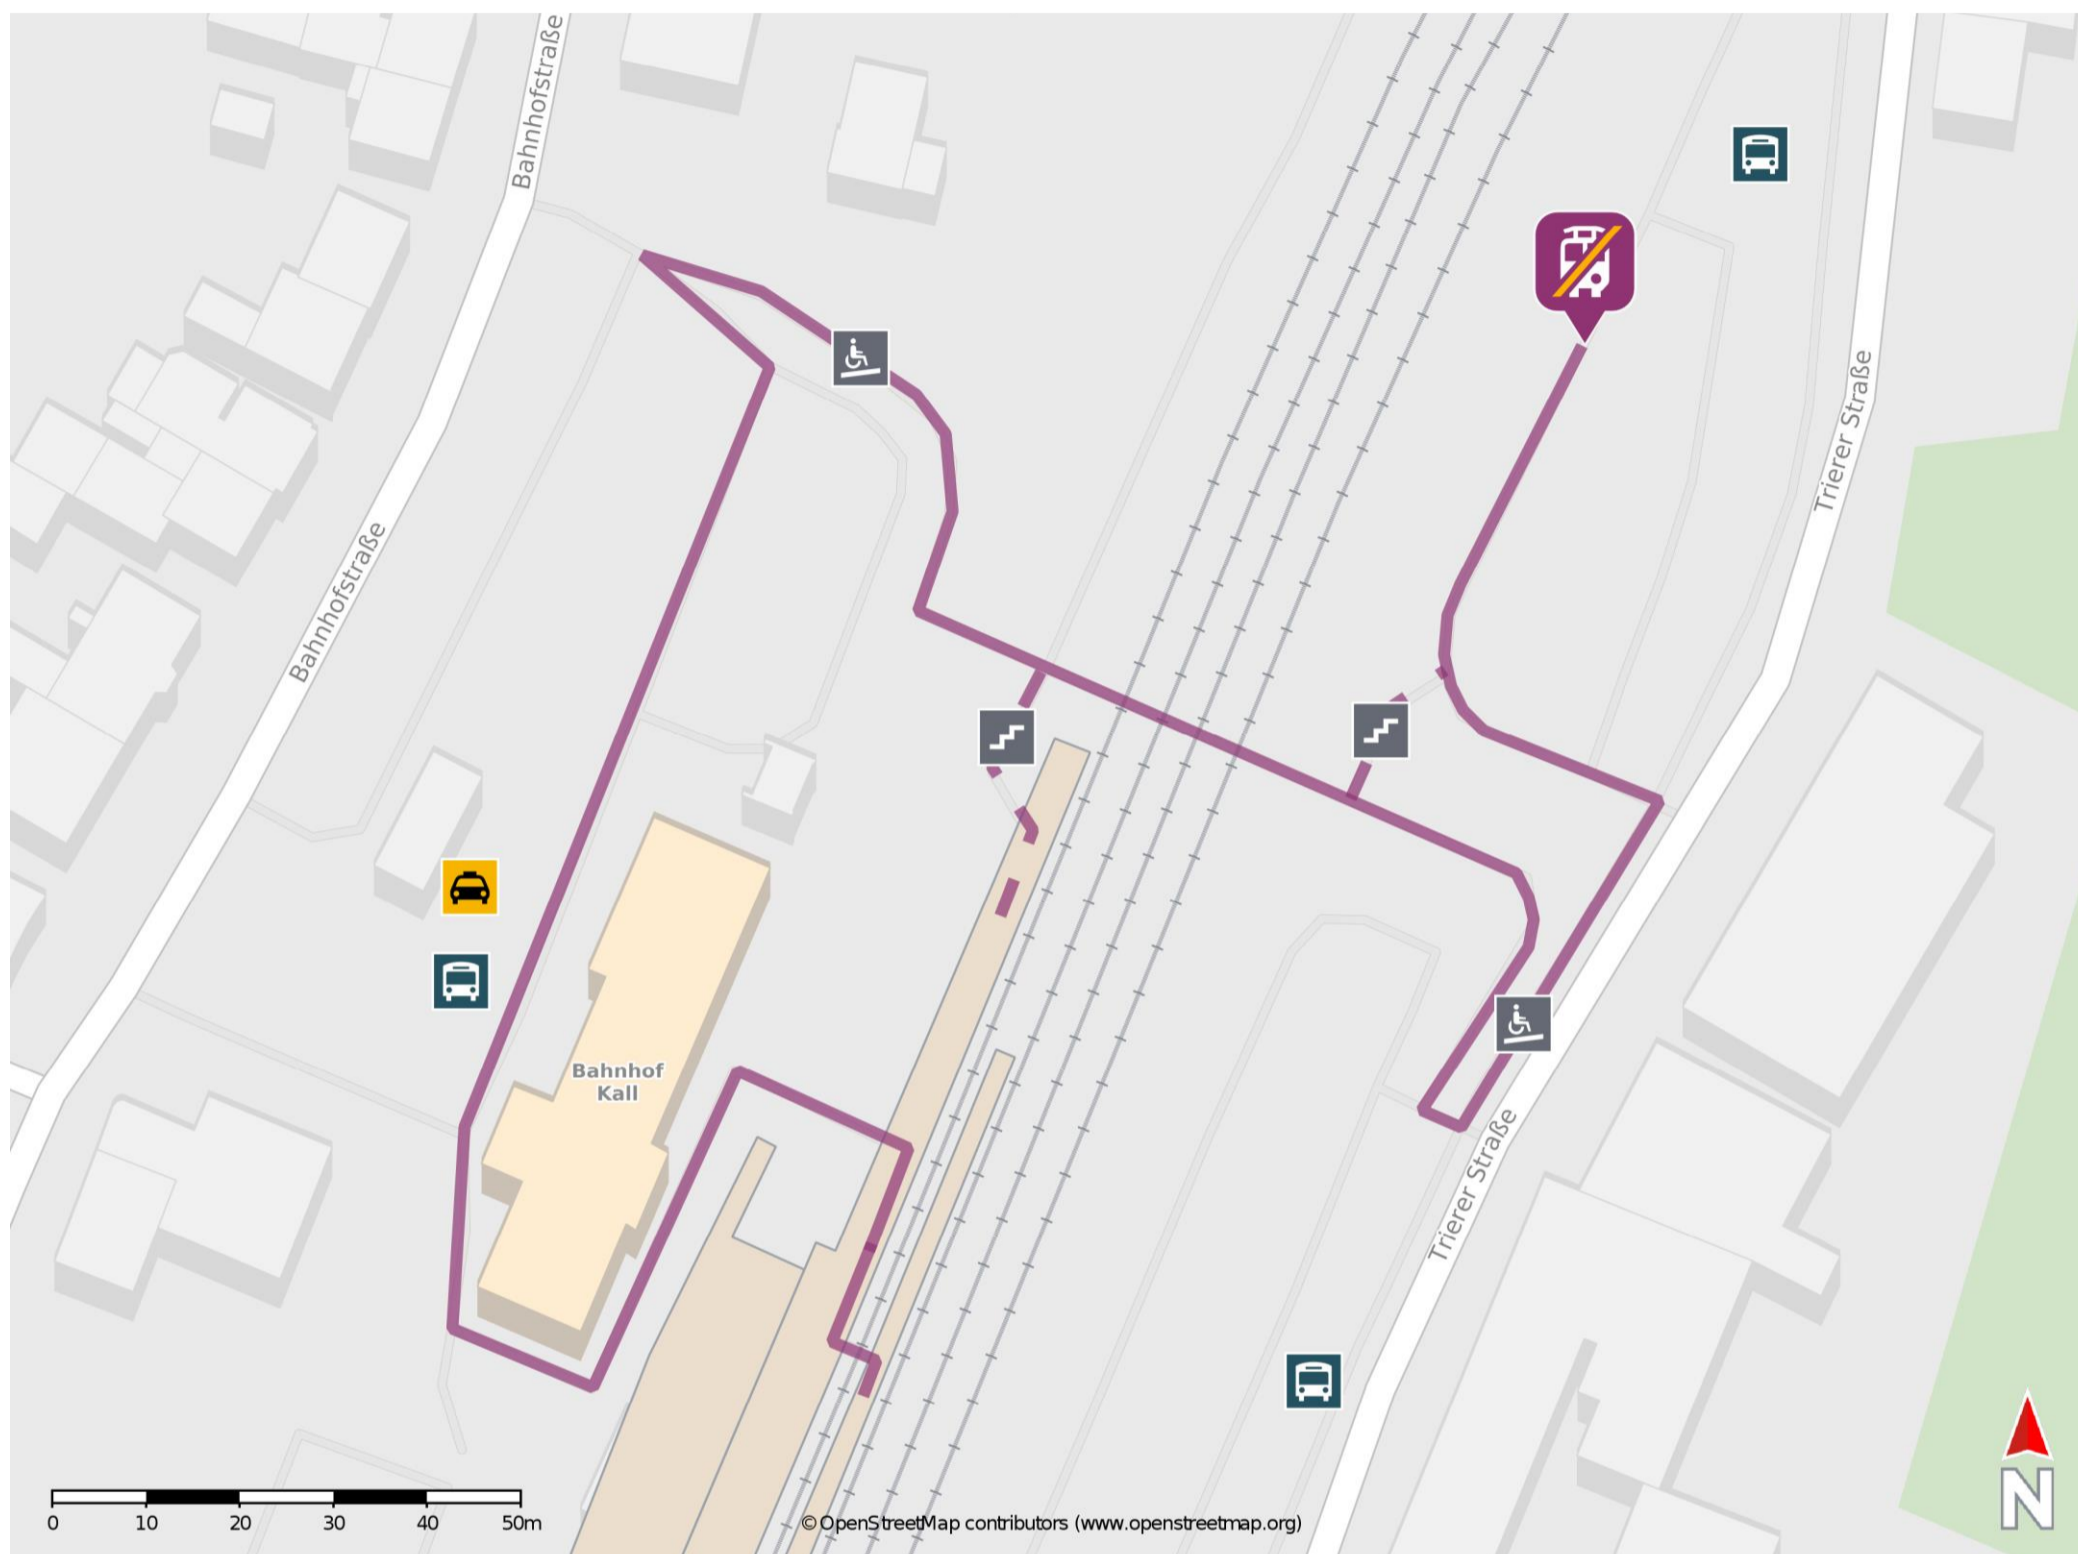

Kall

Wegbeschreibung Schienenersatzverkehr *

Verlassen Sie den Bahnsteig und biegen Sie nach rechts in die Unterführung ab. Biegen Sie unmittelbar hinter der Unterführung nach links ab und begeben Sie sich an die Ersatzhaltestelle. Die Ersatzhaltestelle befindet sich an der Haltestelle Busbahnhof.

* Fahrradmitnahme im Schienenersatzverkehr nur begrenzt möglich.
Im QR Code sind die Koordinaten der Ersatzhaltestelle hinterlegt.

— barrierefrei
- nicht barrierefrei