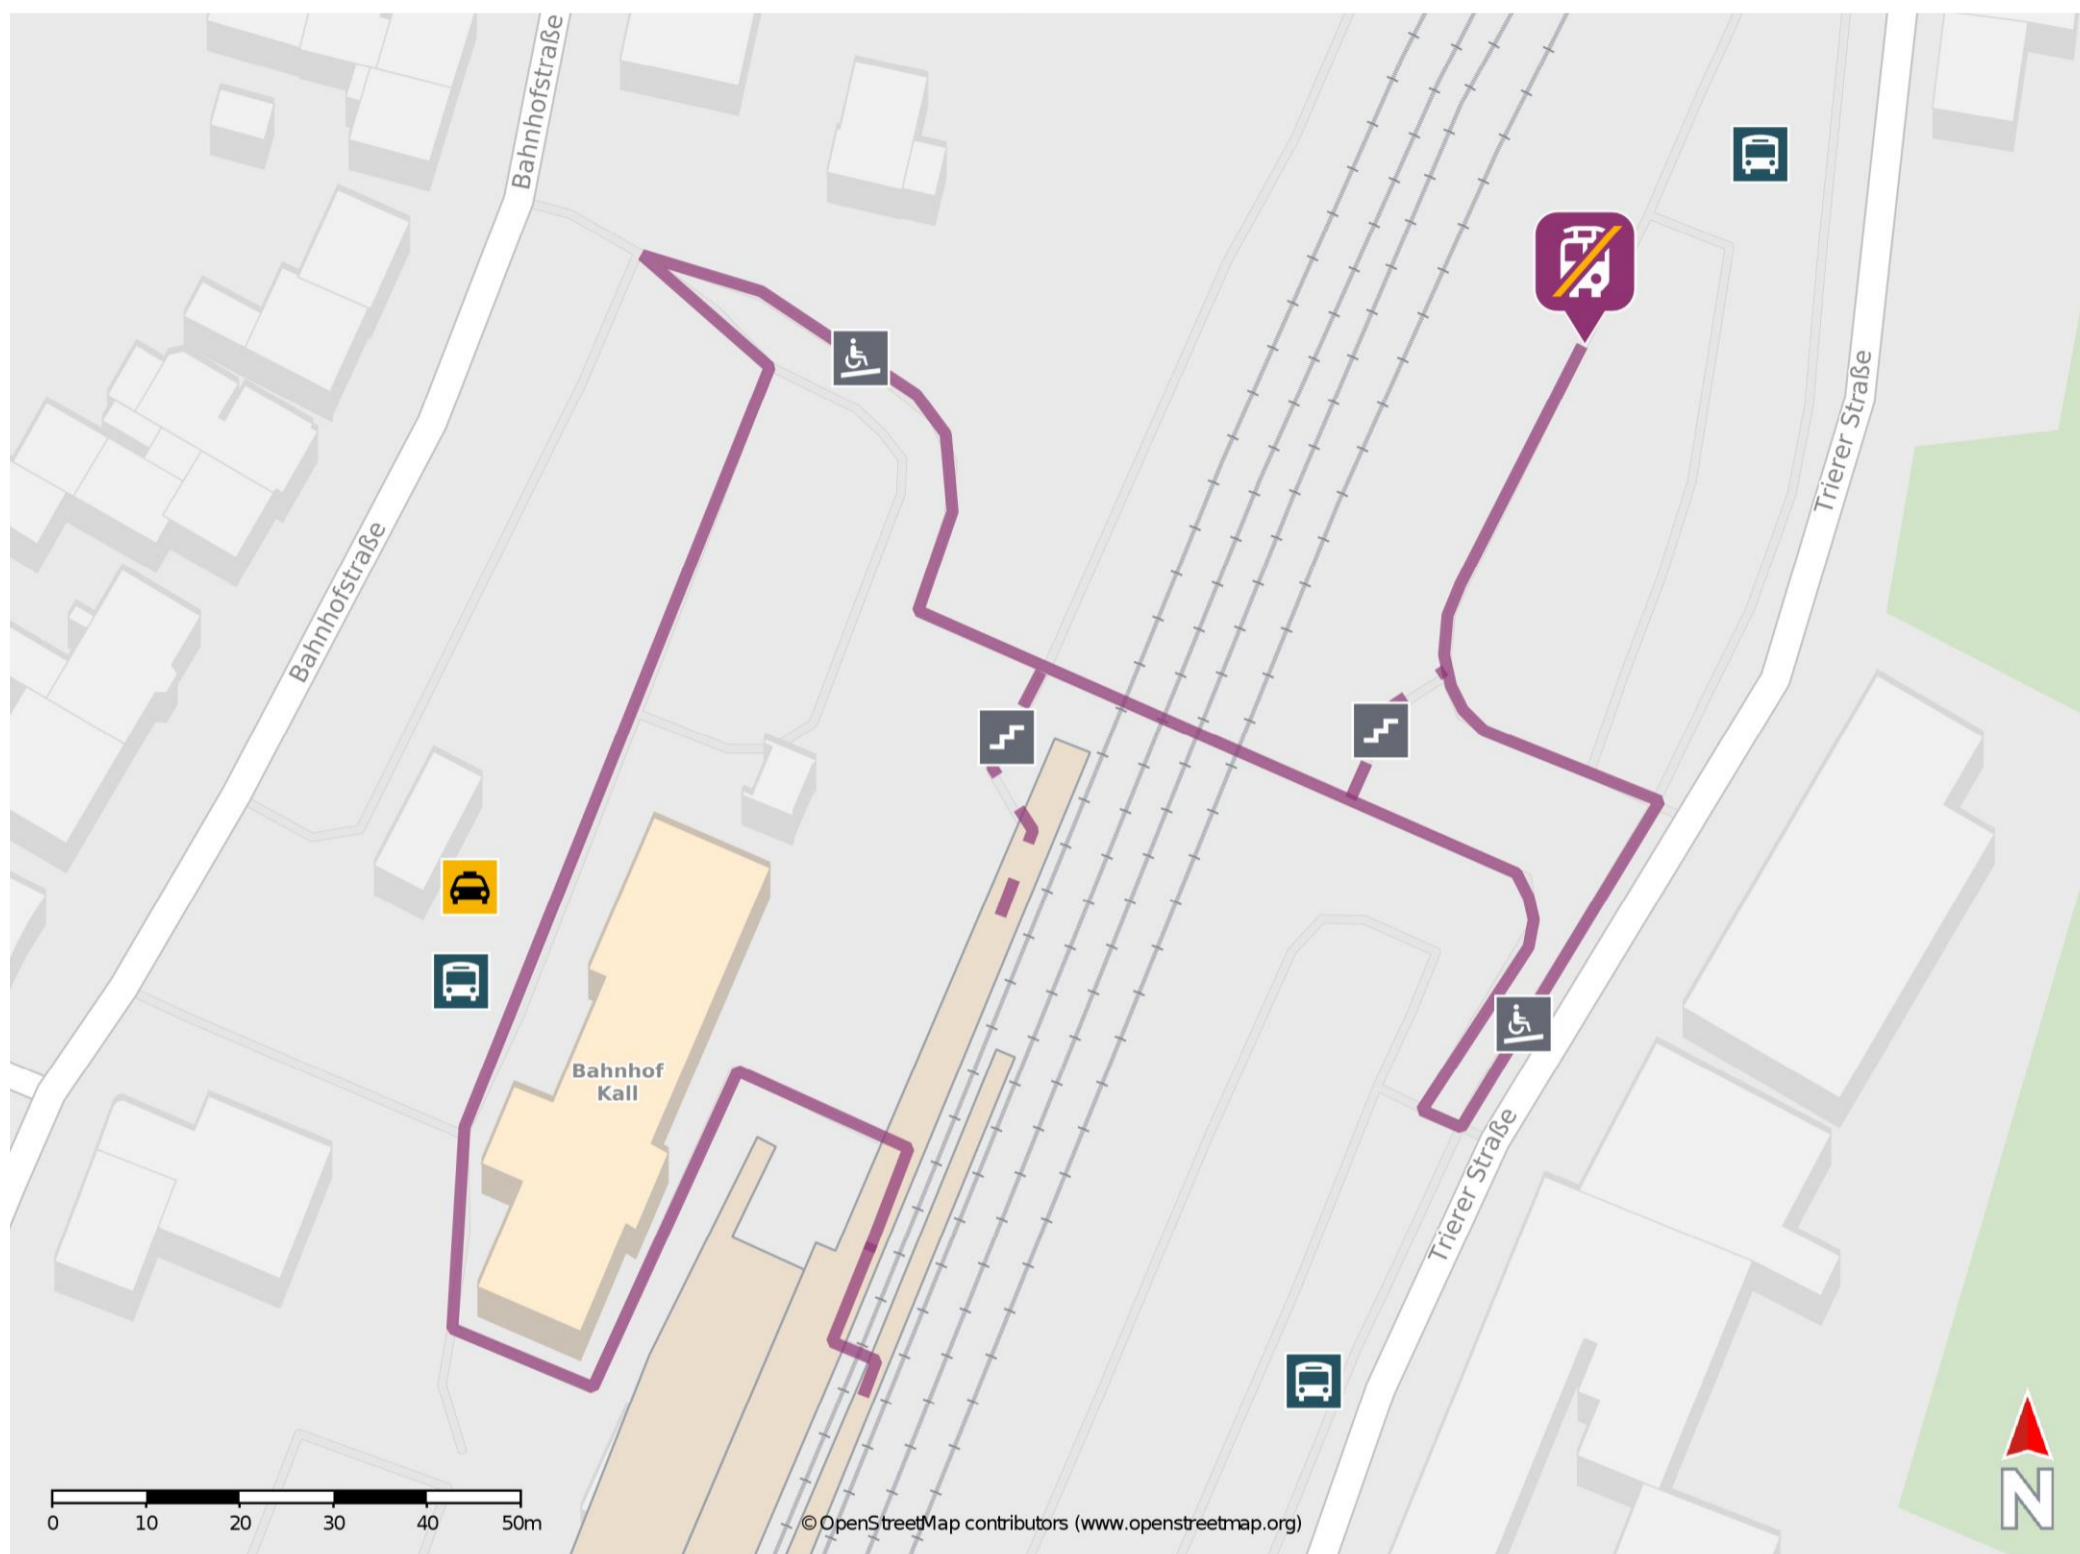

Kall

Wegbeschreibung Schienenersatzverkehr *

Verlassen Sie den Bahnsteig und biegen Sie nach rechts in die Unterführung ab. Biegen Sie unmittelbar hinter der Unterführung nach links ab und begeben Sie sich an die Ersatzhaltestelle. Die Ersatzhaltestelle befindet sich an der Haltestelle Busbahnhof.

* Fahrradmitnahme im Schienenersatzverkehr nur begrenzt möglich.
Im QR Code sind die Koordinaten der Ersatzhaltestelle hinterlegt.

— barrierefrei
- nicht barrierefrei