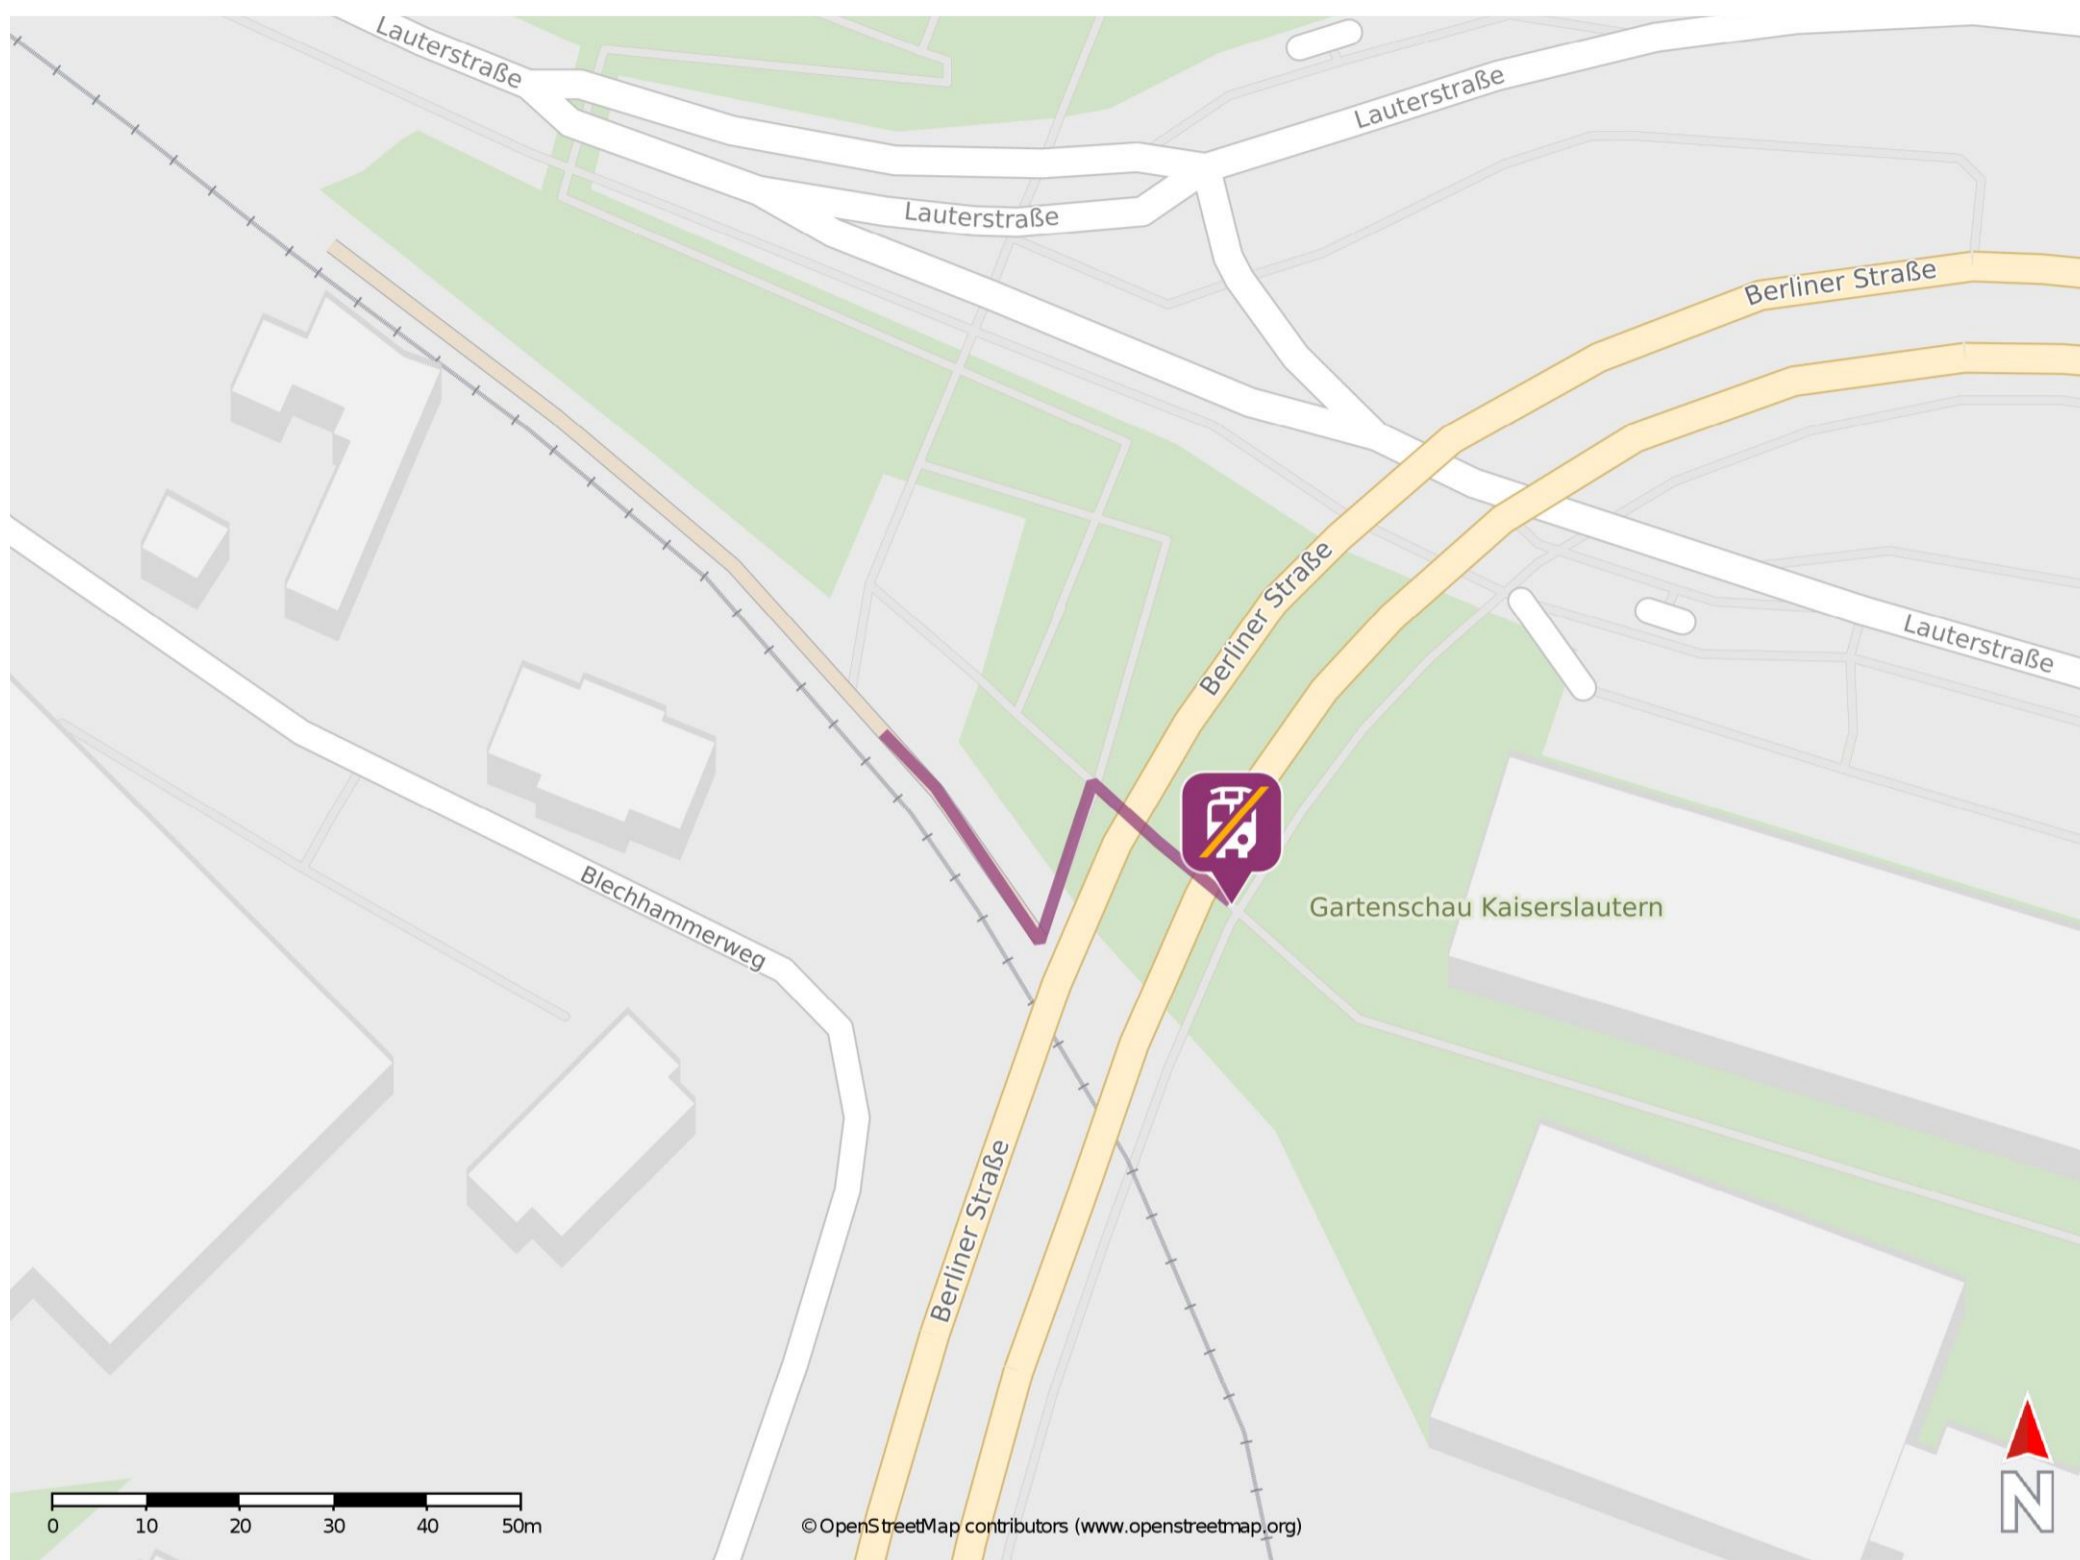

Kaiserslautern West

Wegbeschreibung Schienenersatzverkehr *

Verlassen Sie den Bahnsteig in Richtung Ausgang. Orientieren Sie sich nach links und begeben Sie sich an die Ersatzhaltestelle. Die Ersatzhaltestelle befindet sich unter der Brücke.

* Fahrradmitnahme im Schienenersatzverkehr nur begrenzt möglich.
Im QR Code sind die Koordinaten der Ersatzhaltestelle hinterlegt.

— barrierefrei
— nicht barrierefrei