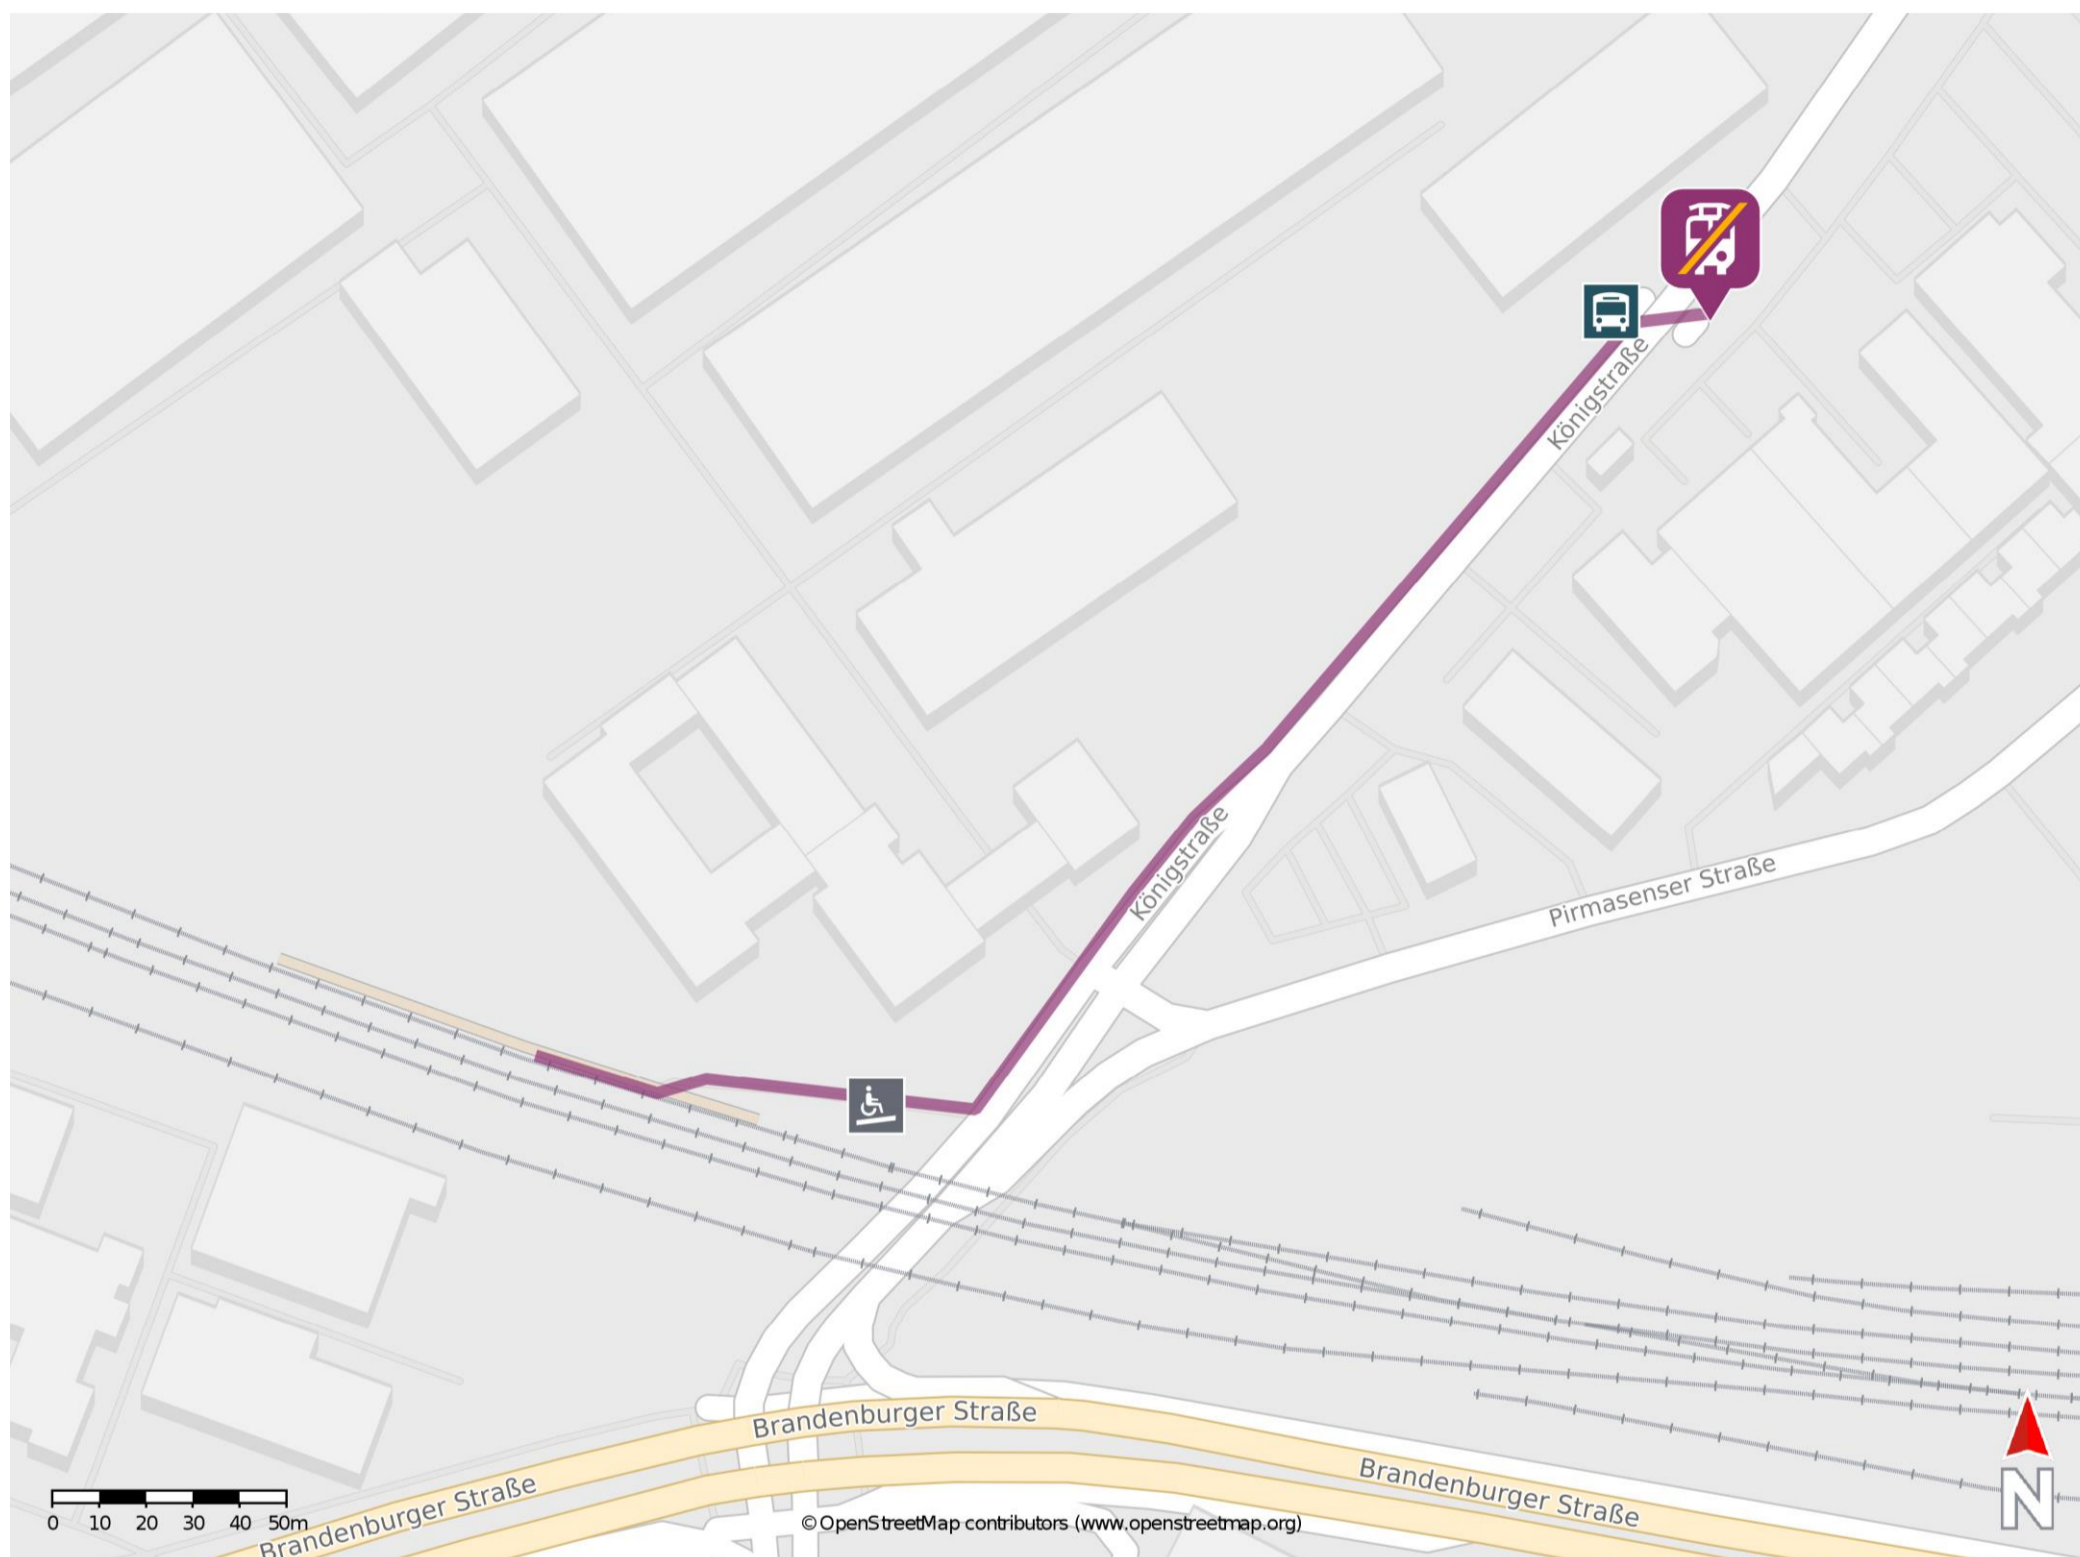

Kaiserslautern Pfaffwerk

Wegbeschreibung Schienenersatzverkehr *

Verlassen Sie den Bahnsteig über den Fußweg und begeben Sie sich an die Königstraße. Biegen Sie nach links ab und folgen Sie der Straße ca. 230 m bis zur Ersatzhaltestelle.

* Fahrradmitnahme im Schienenersatzverkehr nur begrenzt möglich.
Im QR Code sind die Koordinaten der Ersatzhaltestelle hinterlegt.

— barrierefrei
- - nicht barrierefrei