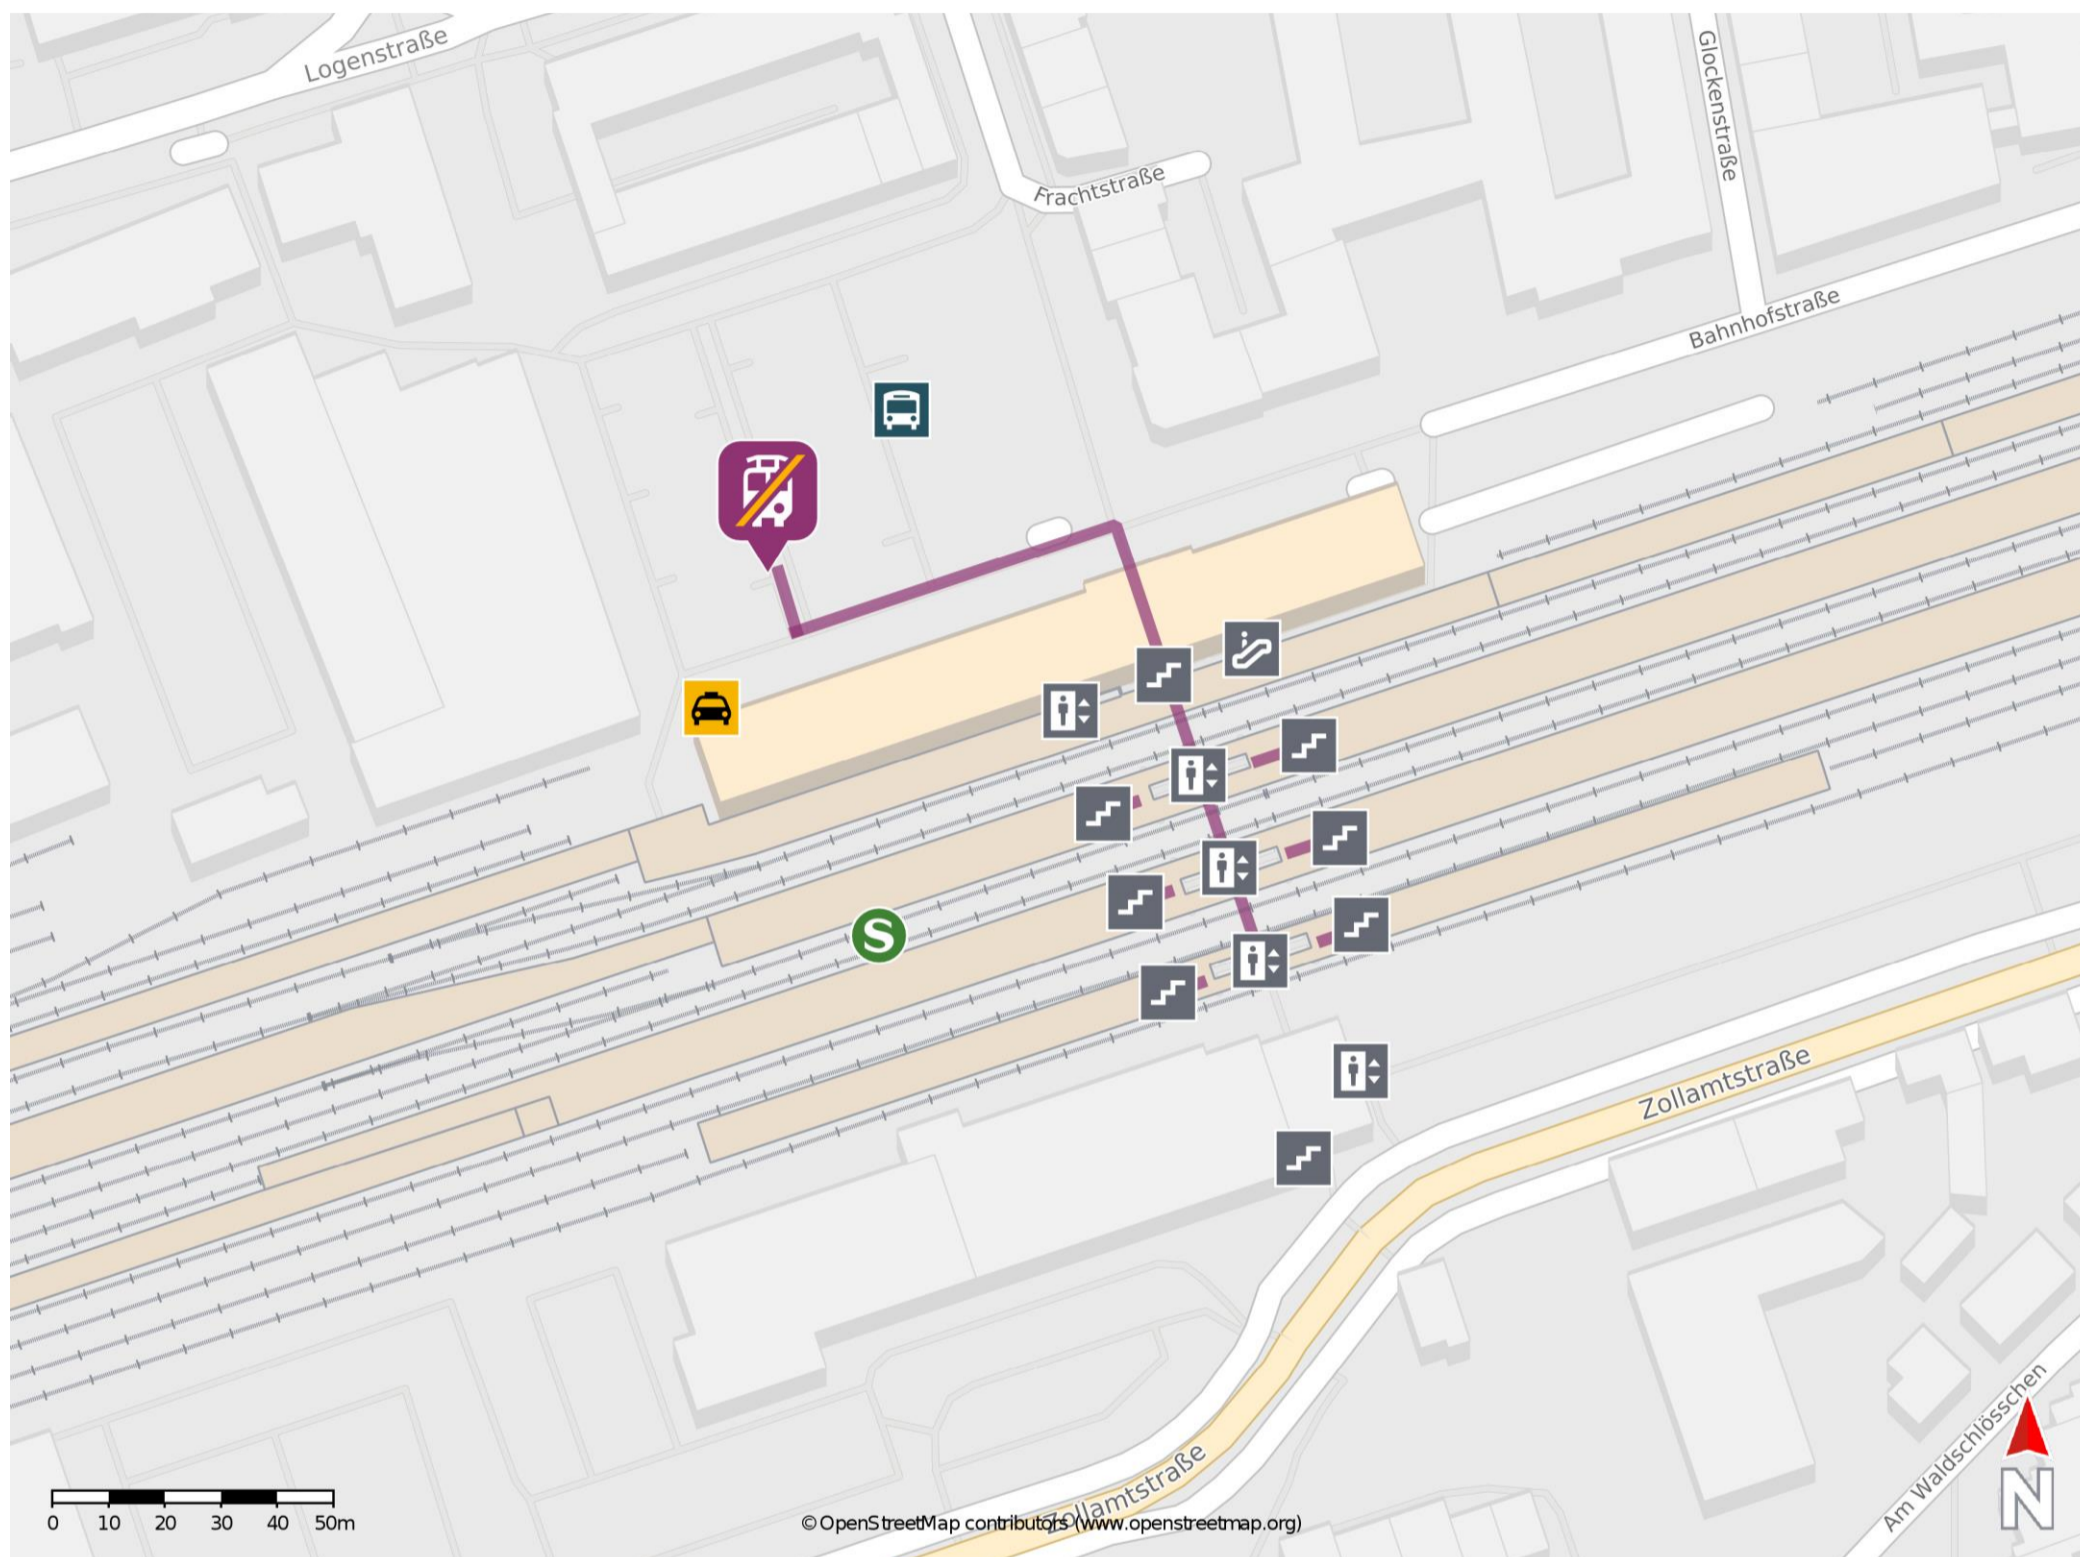

Kaiserslautern Hbf

Wegbeschreibung Schienenersatzverkehr *

Verlassen Sie den Bahnsteig in Richtung Hauptausgang und begeben Sie sich an den Busbahnhof. Die Ersatzhaltestelle befindet sich am Bussteig D3.

* Fahrradmitnahme im Schienenersatzverkehr nur begrenzt möglich.
Im QR Code sind die Koordinaten der Ersatzhaltestelle hinterlegt.

— barrierefrei
— nicht barrierefrei