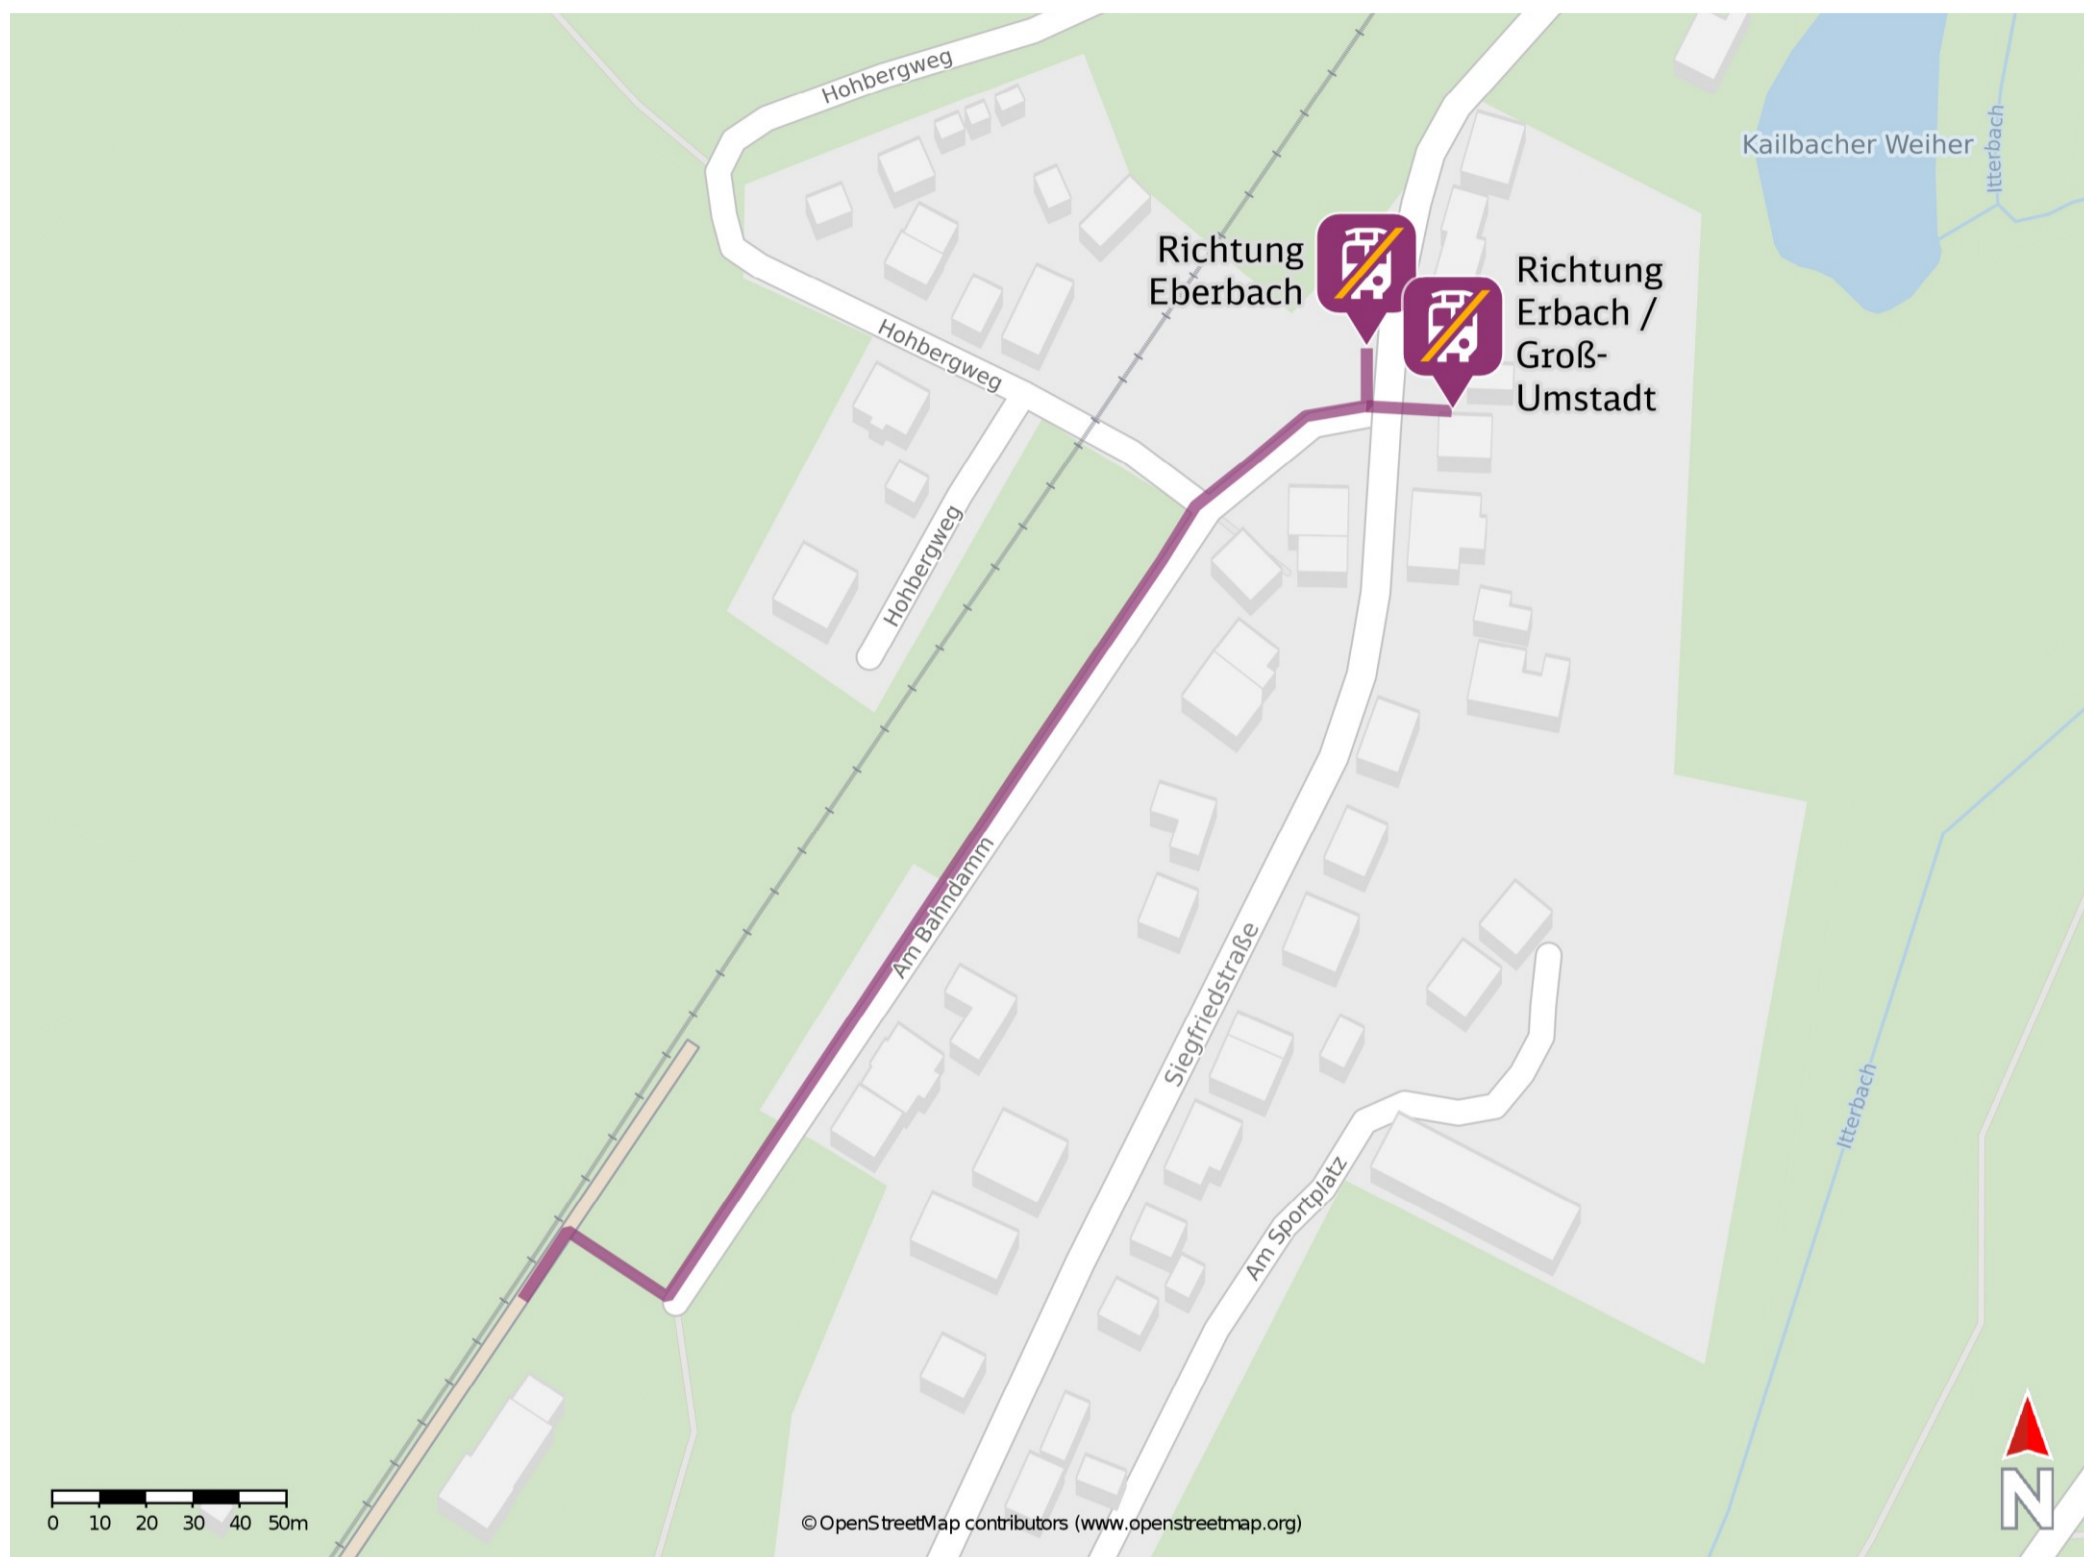

Hesseneck-Kailbach

Wegbeschreibung Schienenersatzverkehr *

Verlassen Sie den Bahnsteig und begeben Sie sich an die Straße Am Bahndamm. Biegen Sie nach links auf diese ein und folgen Sie ihrem Verlauf bis zur Kreuzung Siegfriedstraße. Biegen Sie nach links auf diese ein und folgen Sie dem Straßenverlauf wenige Meter bis zu den Ersatzhaltestellen.

Ersatzhaltestelle Richtung Eberbach

Ersatzhaltestelle Richtung Erbach/Groß-Umstadt

* Fahrradmitnahme im Schienenersatzverkehr nur begrenzt möglich. Im QR Code sind die Koordinaten der Ersatzhaltestelle hinterlegt.