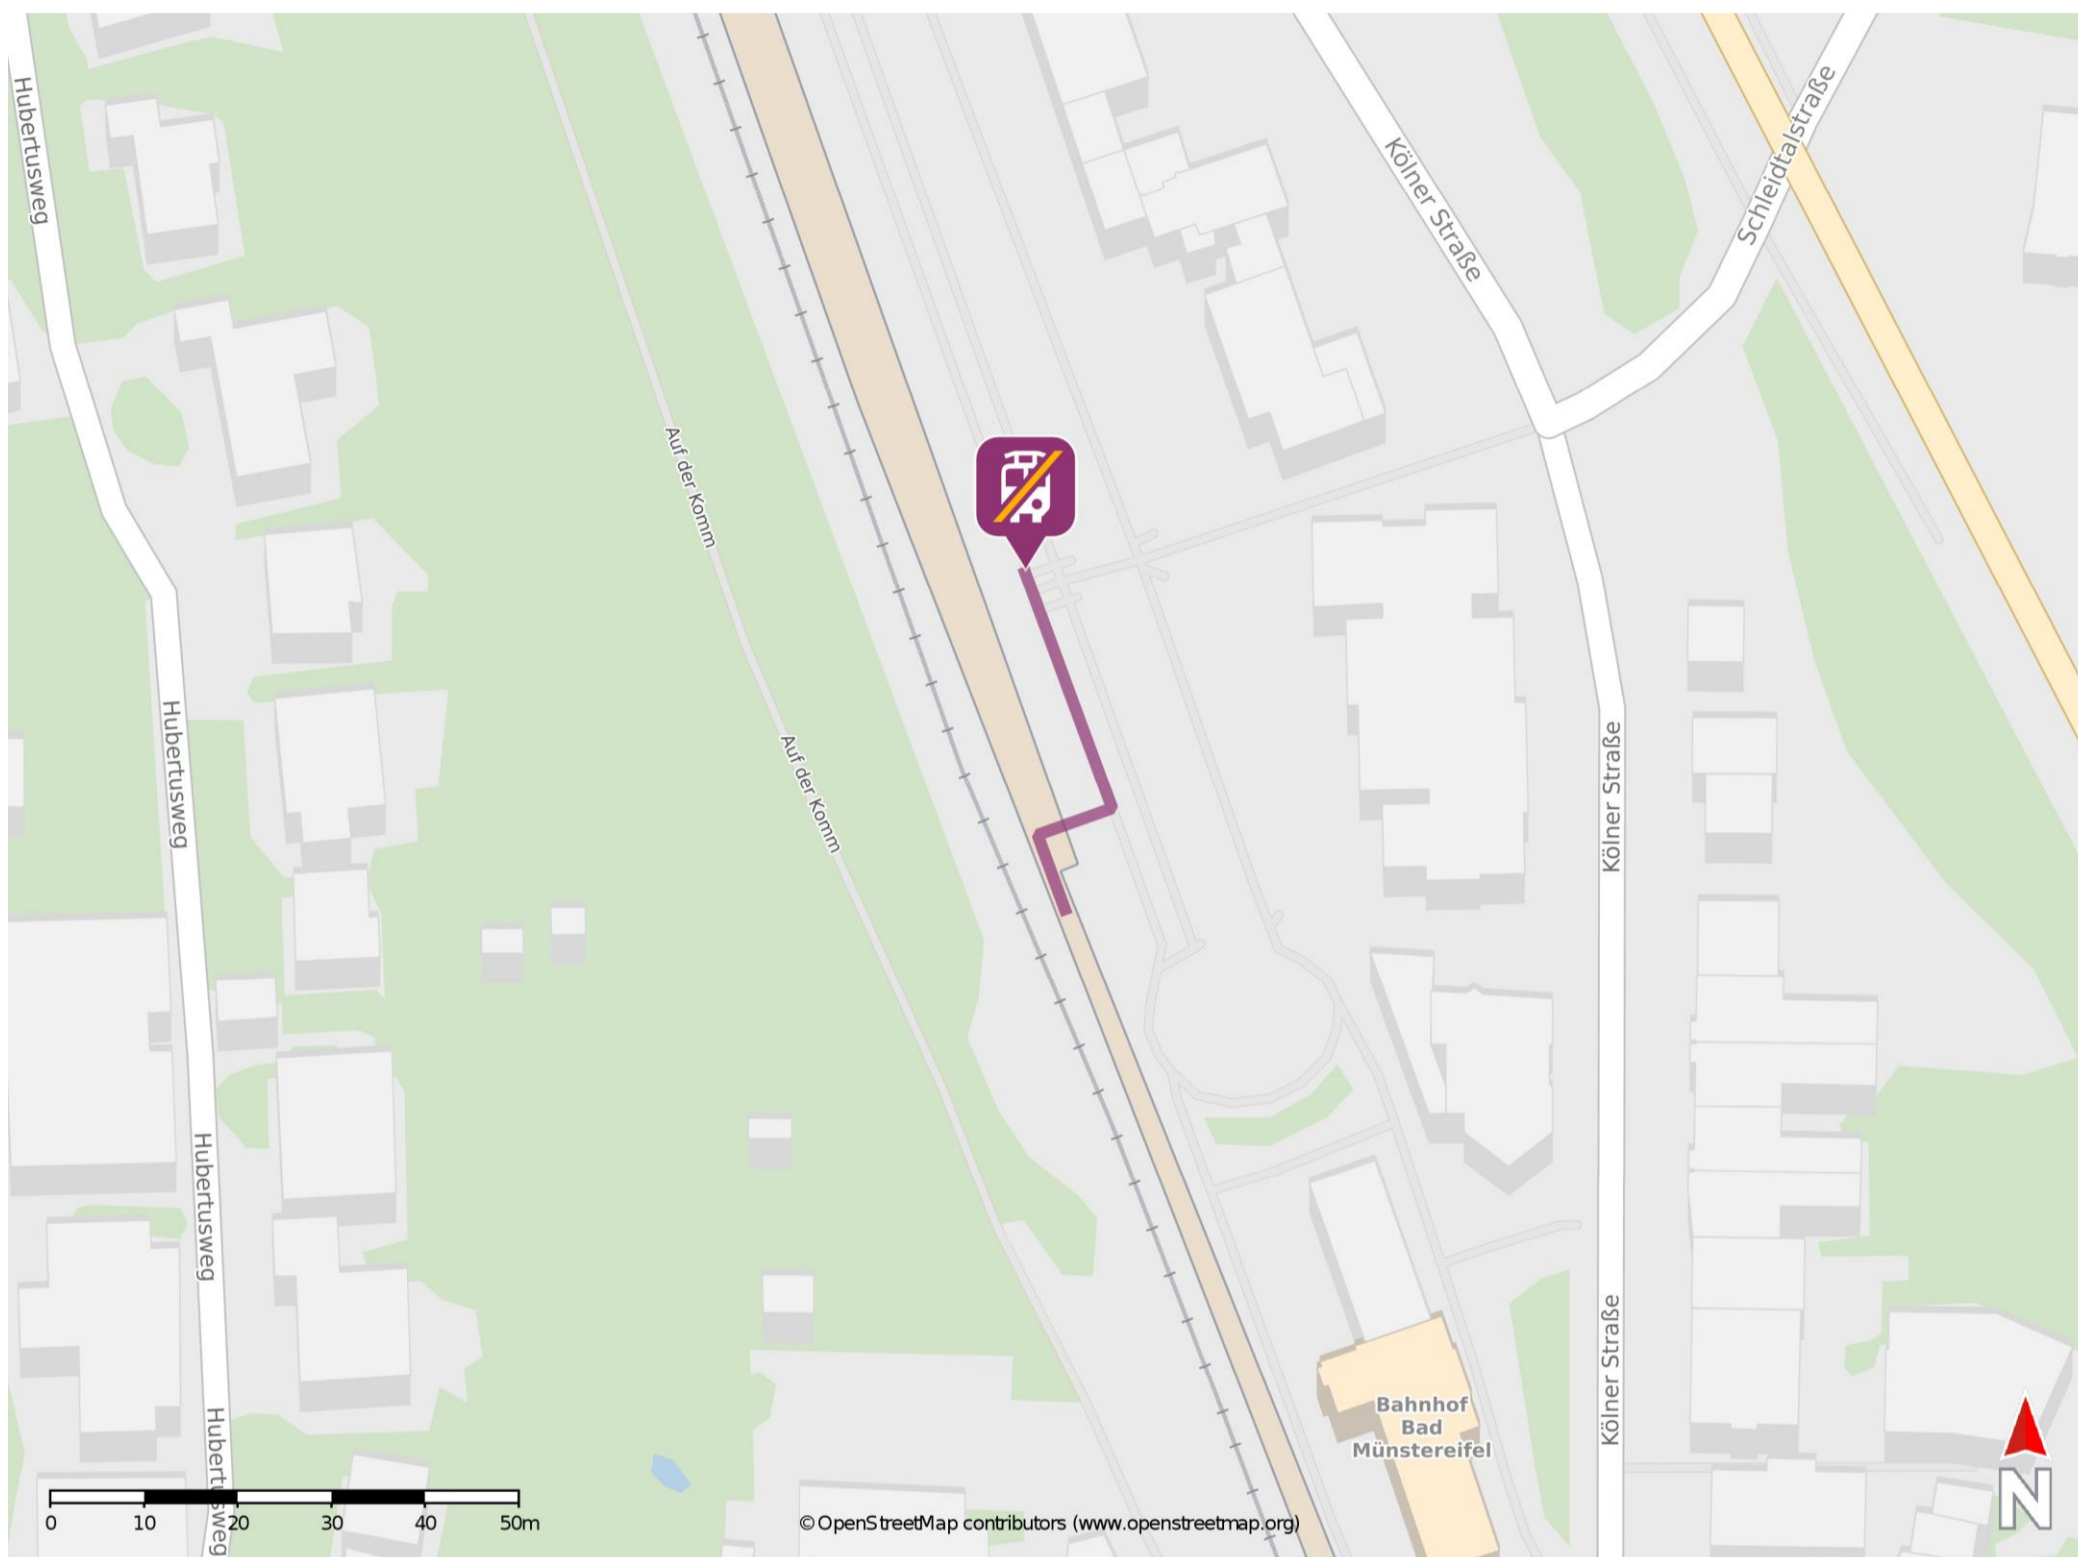

Bad Münstereifel

Wegbeschreibung Schienenersatzverkehr *

Verlassen Sie den Bahnsteig und orientieren Sie sich links. Die Ersatzhaltestelle befindet sich auf dem Parkplatz in unmittelbarer Nähe zum Bahnhof.

* Fahrradmitnahme im Schienenersatzverkehr nur begrenzt möglich.
Im QR Code sind die Koordinaten der Ersatzhaltestelle hinterlegt.

— barrierefrei
— nicht barrierefrei