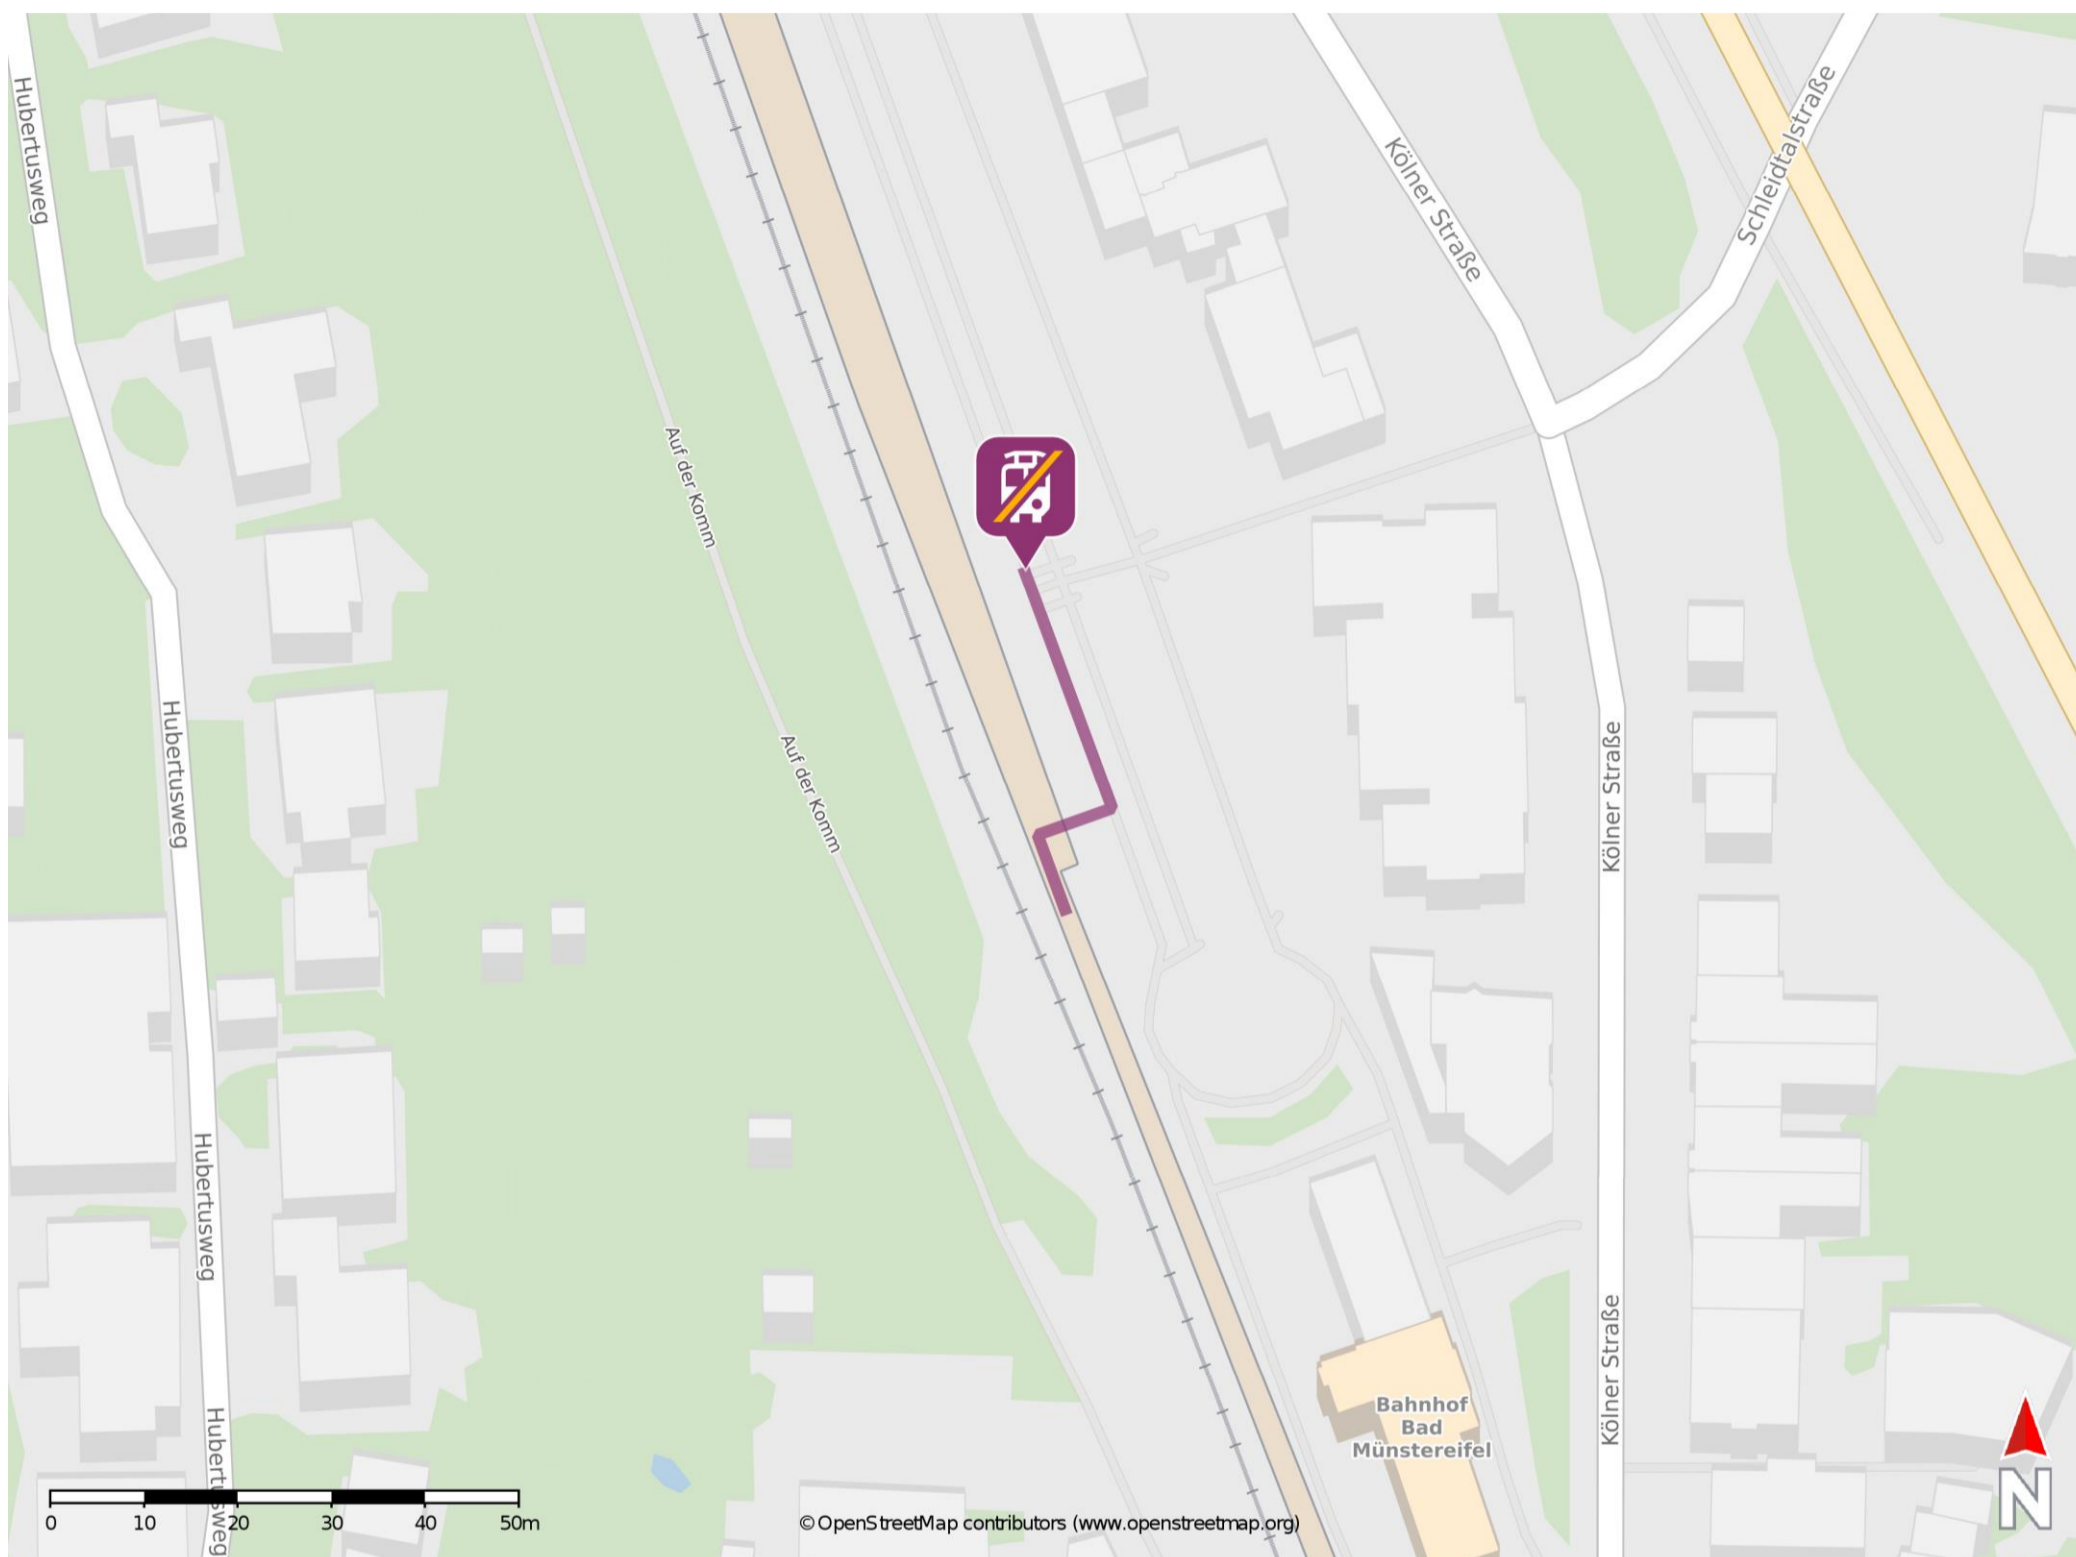

## Bad Münstereifel

### Wegbeschreibung Schienenersatzverkehr \*

Verlassen Sie den Bahnsteig und orientieren Sie sich links. Die Ersatzhaltestelle befindet sich auf dem Parkplatz in unmittelbarer Nähe zum Bahnhof.

\* Fahrradmitnahme im Schienenersatzverkehr nur begrenzt möglich.  
Im QR Code sind die Koordinaten der Ersatzhaltestelle hinterlegt.