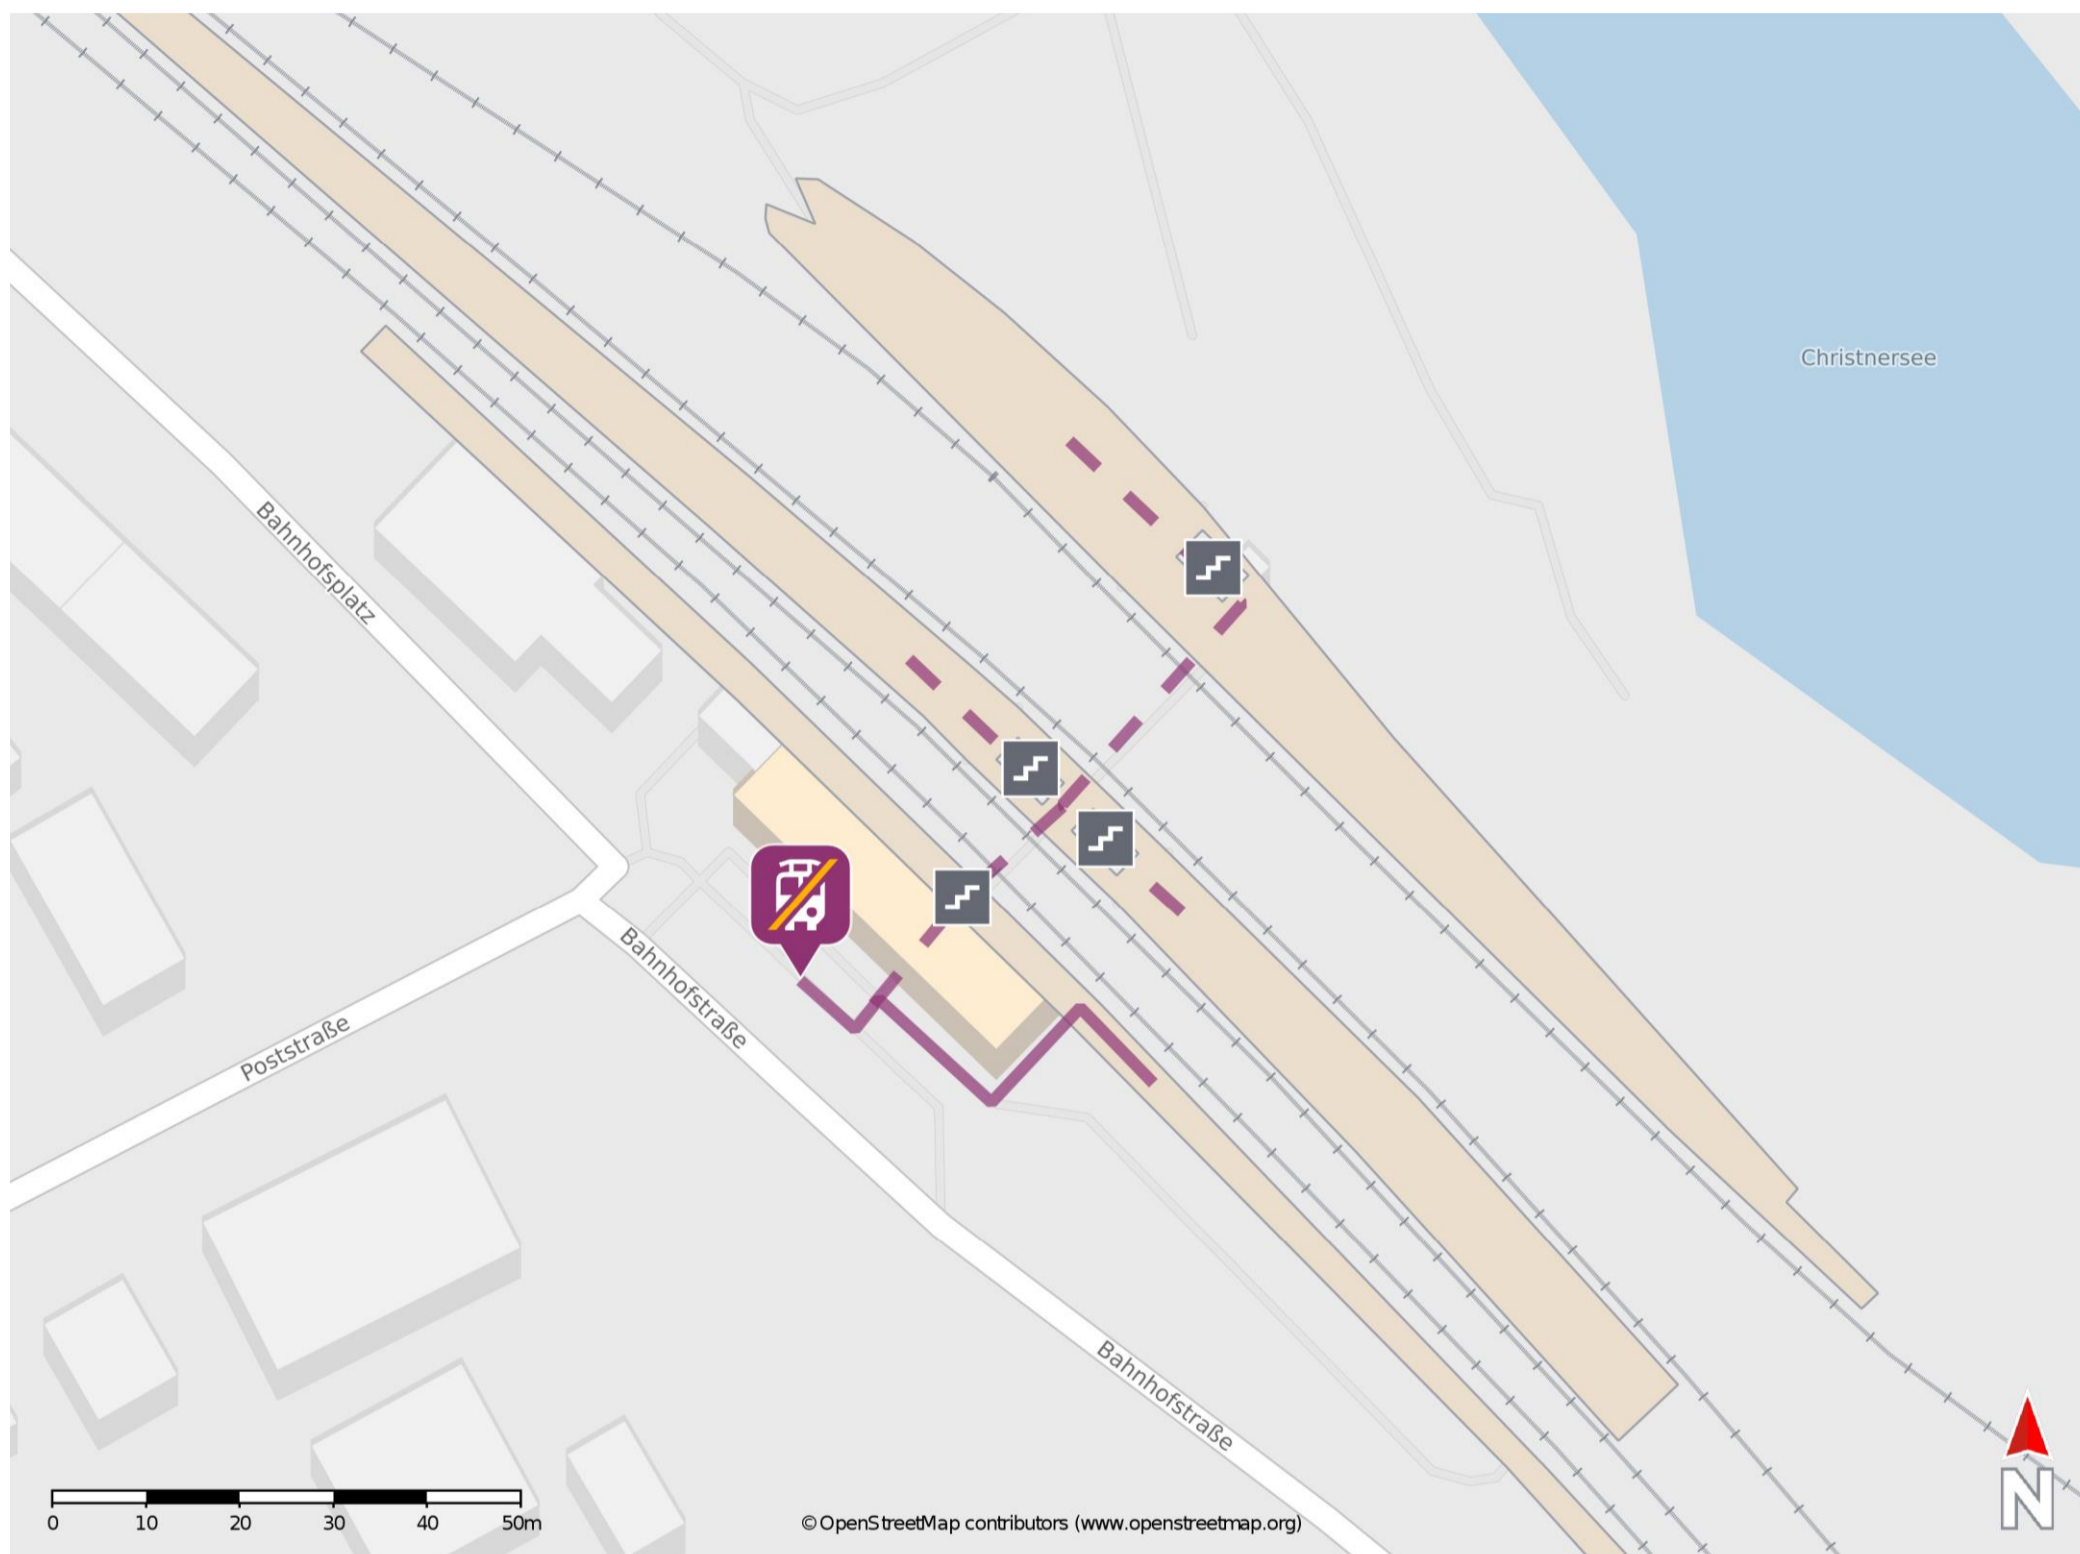

Kahl (Main)

Wegbeschreibung Schienenersatzverkehr *

Verlassen Sie den Bahnsteig und begeben Sie sich vor das Bahnhofsgebäude. Die Ersatzhaltestelle befindet sich in unmittelbarer Nähe.

* Fahrradmitnahme im Schienenersatzverkehr nur begrenzt möglich.
Im QR Code sind die Koordinaten der Ersatzhaltestelle hinterlegt.

— barrierefrei
- - nicht barrierefrei