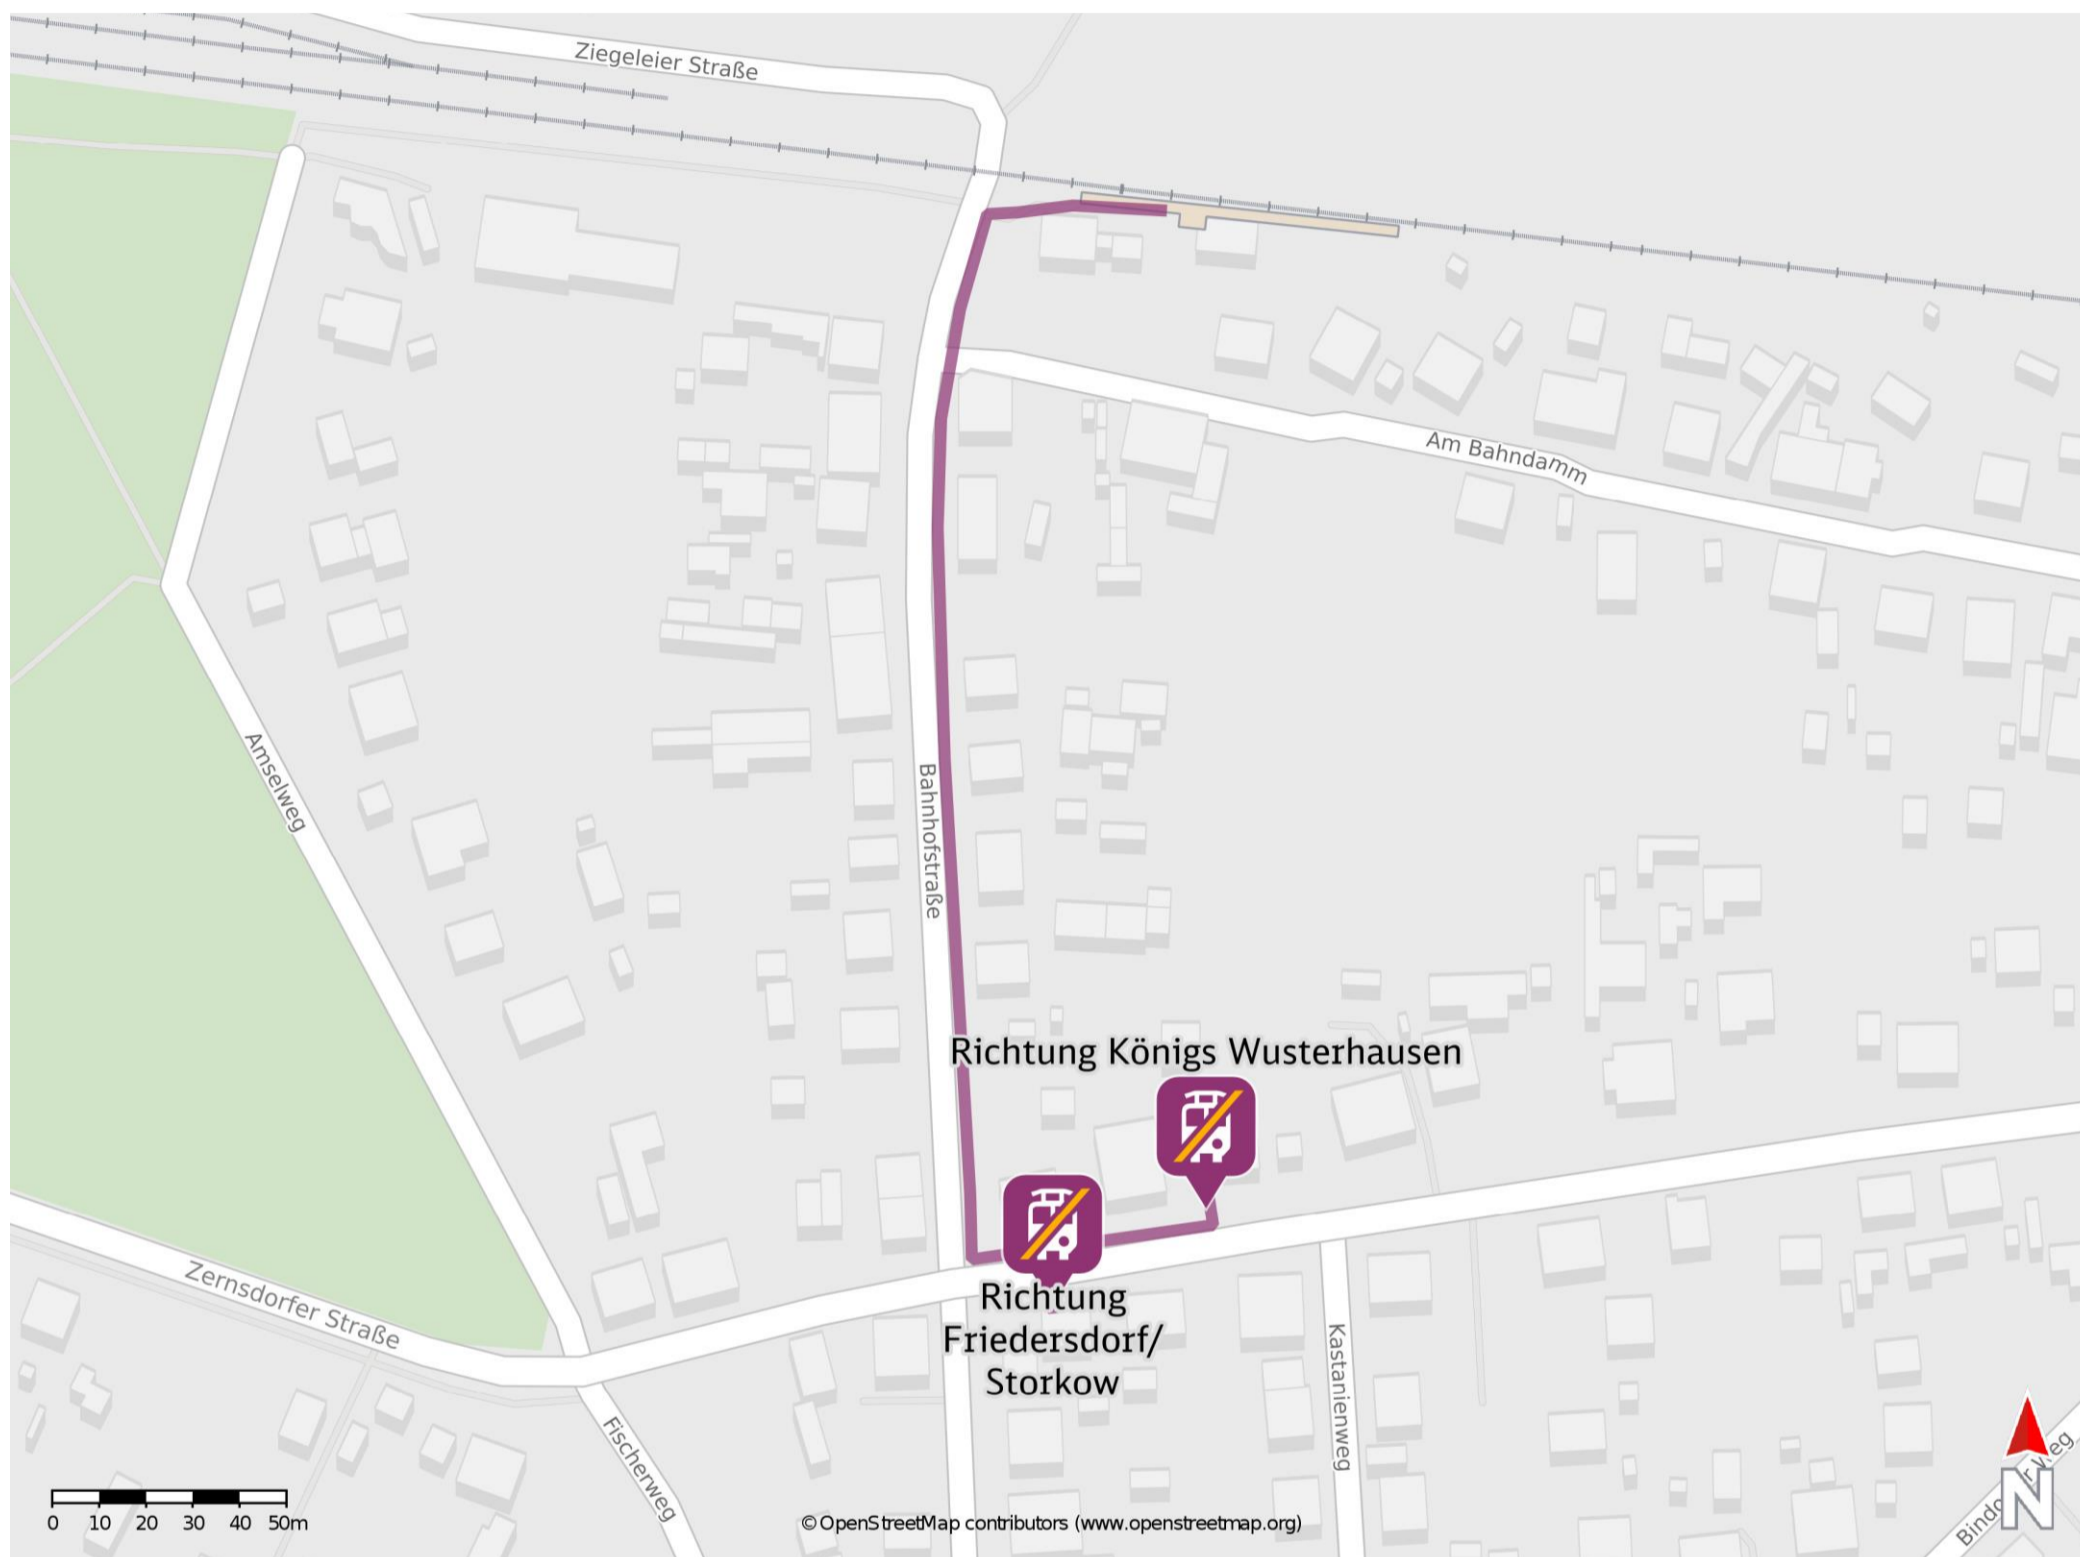

Kablow

Ersatzhaltestelle Richtung Königs Wusterhausen

Ersatzhaltestelle Richtung Frankfurt (Oder)

Wegbeschreibung Schienenersatzverkehr *

Verlassen Sie den Bahnsteig und begeben Sie sich an die Bahnhofstraße. Halten Sie sich links und folgen Sie dem Straßenverlauf ca. 230 m bis zur Zernsdorfer Straße/ Dannenreicher Straße. Biegen Sie nach links ab und folgen Sie der Straße bis zur jeweiligen Ersatzhaltestelle. Die Ersatzhaltestelle befindet sich an der Haltestelle Kablow, Dorf.

* Fahrradmitnahme im Schienenersatzverkehr nur begrenzt möglich.
Im QR Code sind die Koordinaten der Ersatzhaltestelle hinterlegt.

— barrierefrei
— nicht barrierefrei