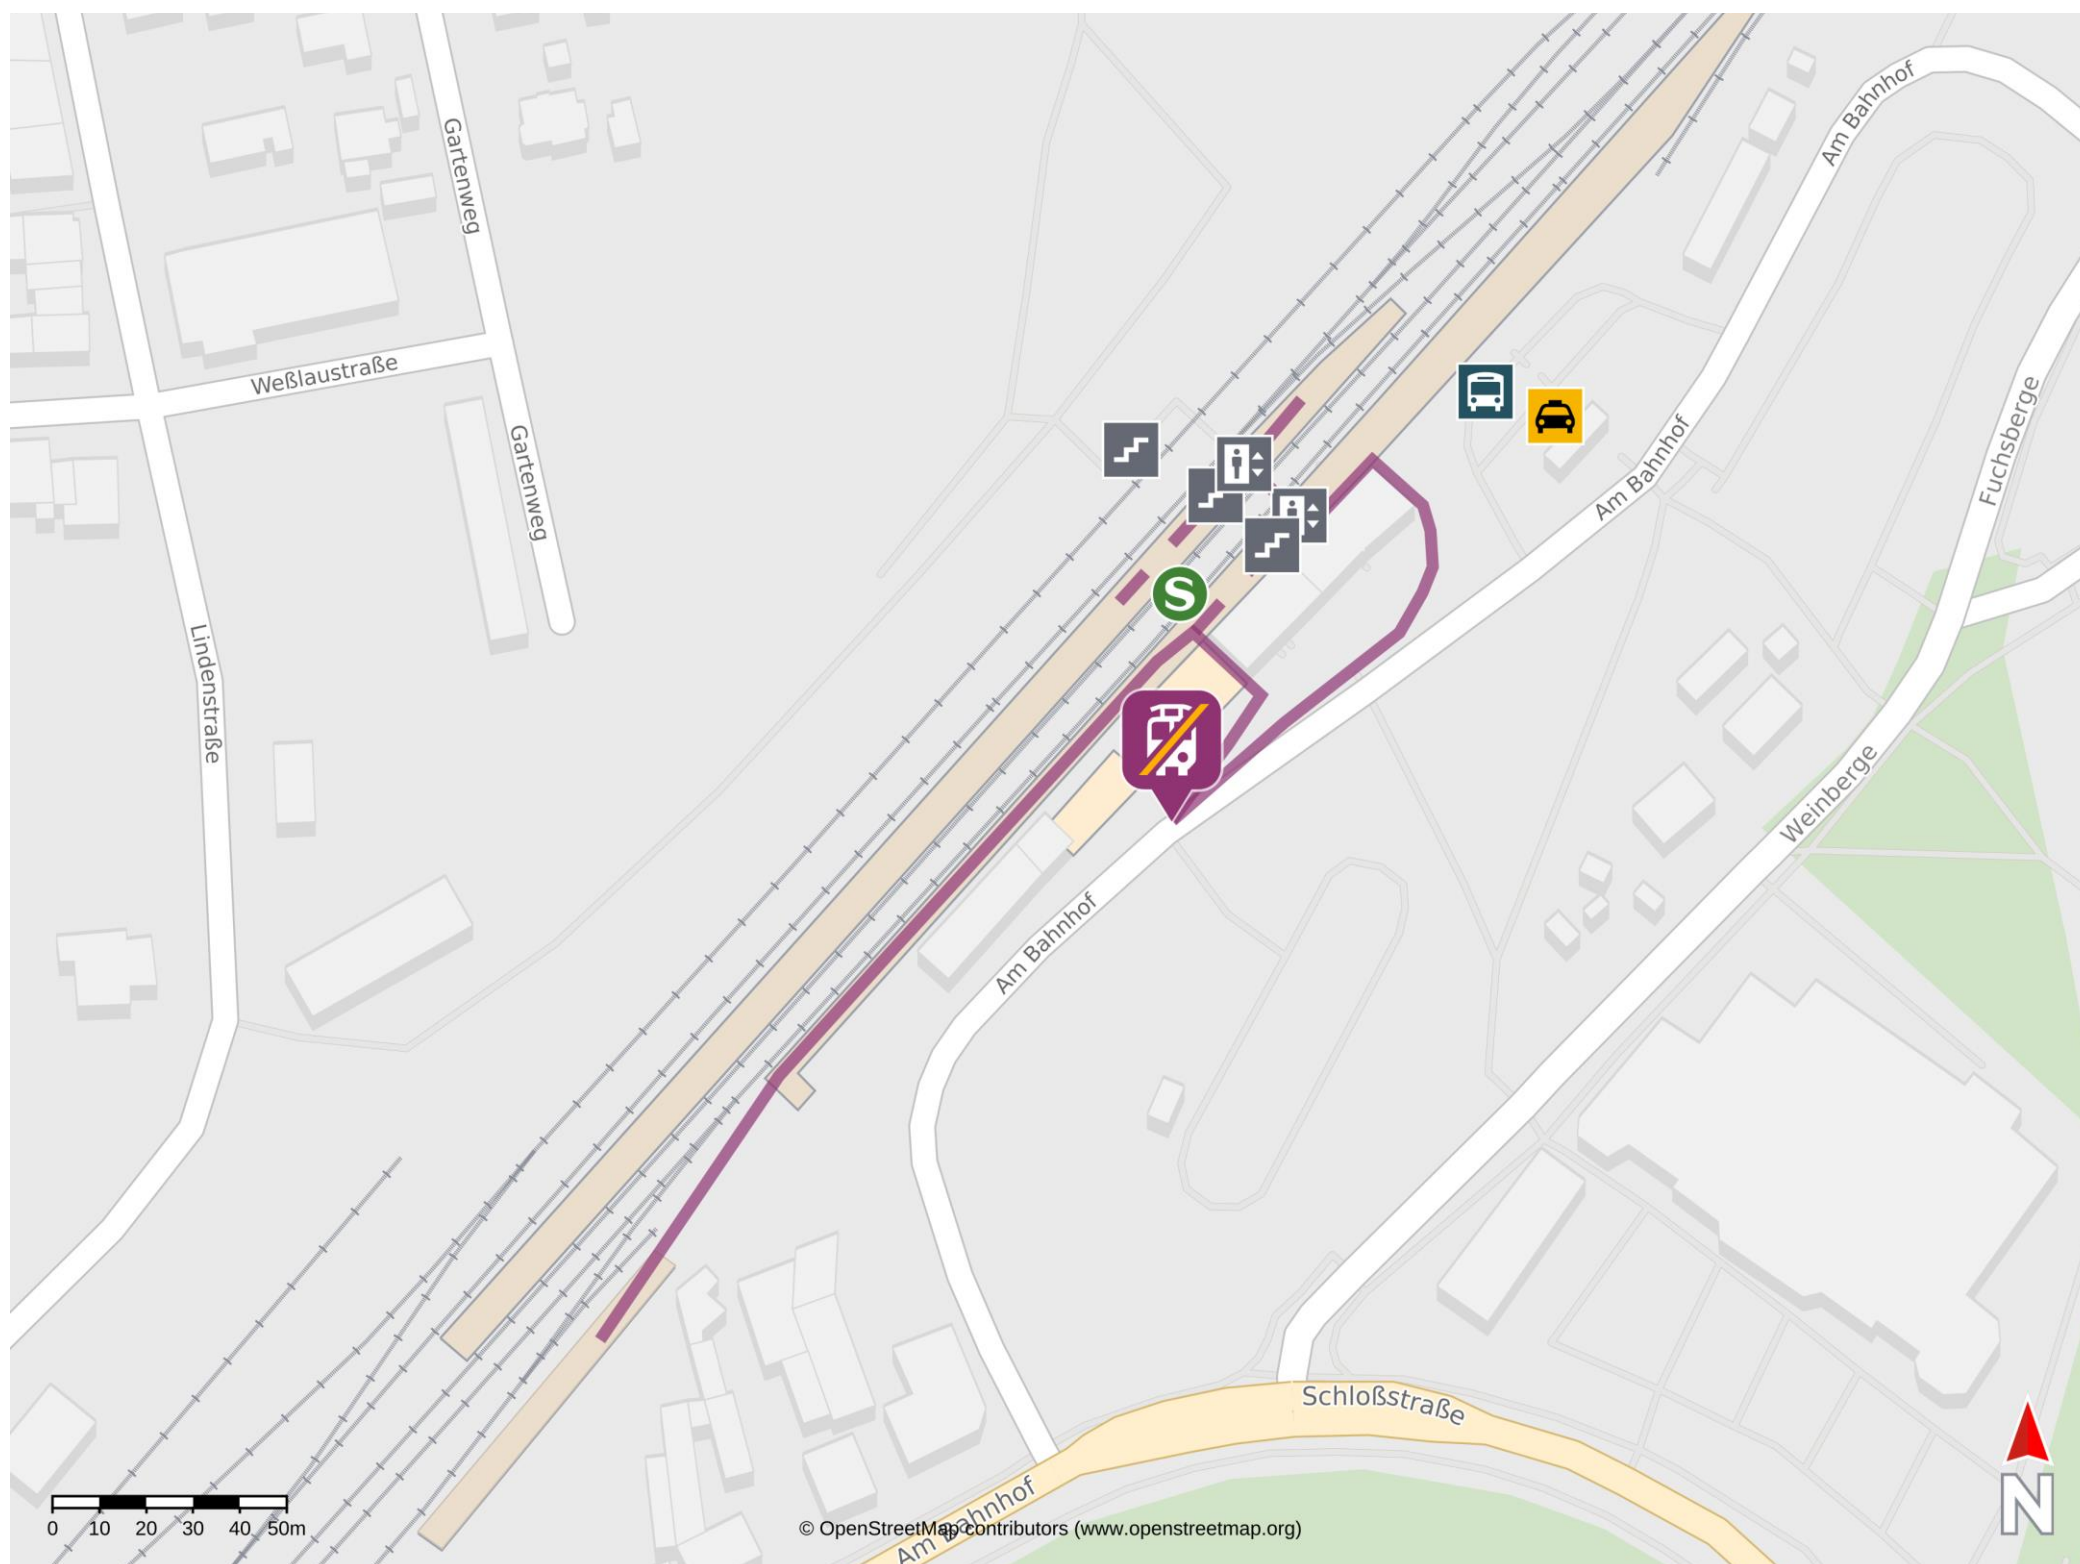

Umgebungsplan

Jüterbog

Wegbeschreibung Schienenersatzverkehr *

Verlassen Sie den Bahnsteig und begeben sich an den Hausbahnsteig. Die Ersatzhaltestelle befindet sich am Bahnhofsvorplatz.

*Fahrradmitnahme im Schienenersatzverkehr nur begrenzt, teilweise gar nicht möglich. Bitte informieren Sie sich bei dem von Ihnen genutzten Eisenbahnverkehrsunternehmen. Im QR Code sind die Koordinaten der Ersatzhaltestelle hinterlegt.

— barrierefrei
- - nicht barrierefrei