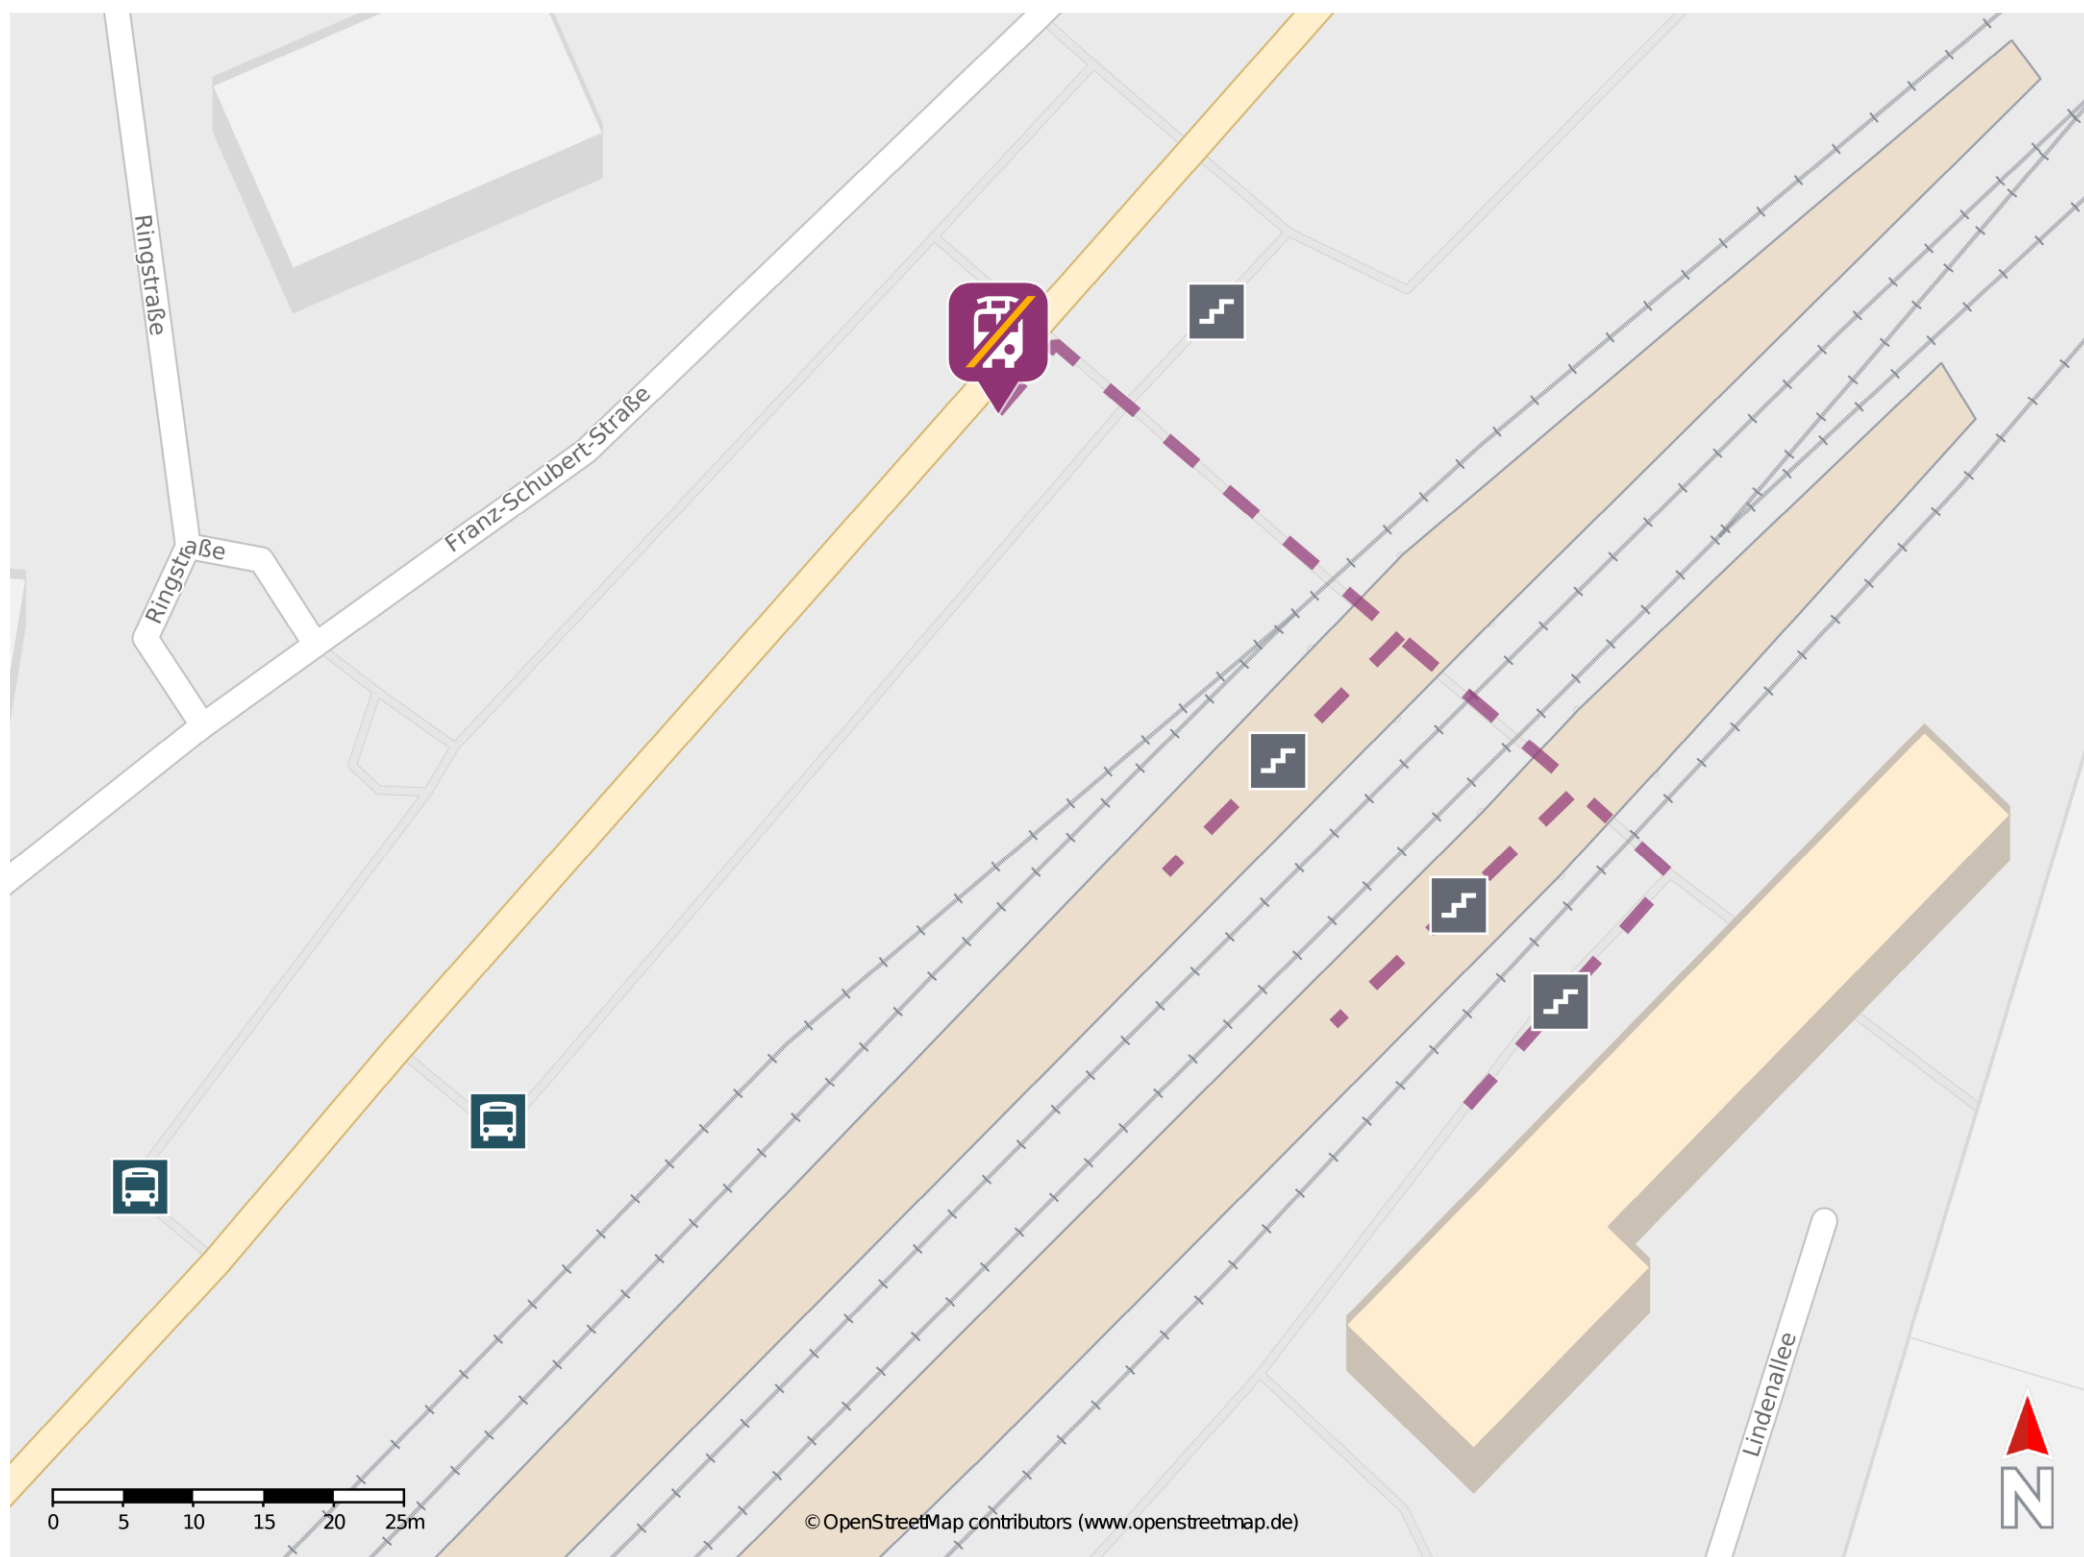

## Bad Münster am Stein

### Wegbeschreibung Schienenersatzverkehr \*

Verlassen Sie den Bahnsteig durch die Unterführung in Richtung B 48. Die Ersatzhaltestelle befindet sich an der Bushaltestelle B48.

\* Fahrradmitnahme im Schienenersatzverkehr nur begrenzt möglich.  
Im QR Code sind die Koordinaten der Ersatzhaltestelle hinterlegt.

— barrierefrei  
- - nicht barrierefrei