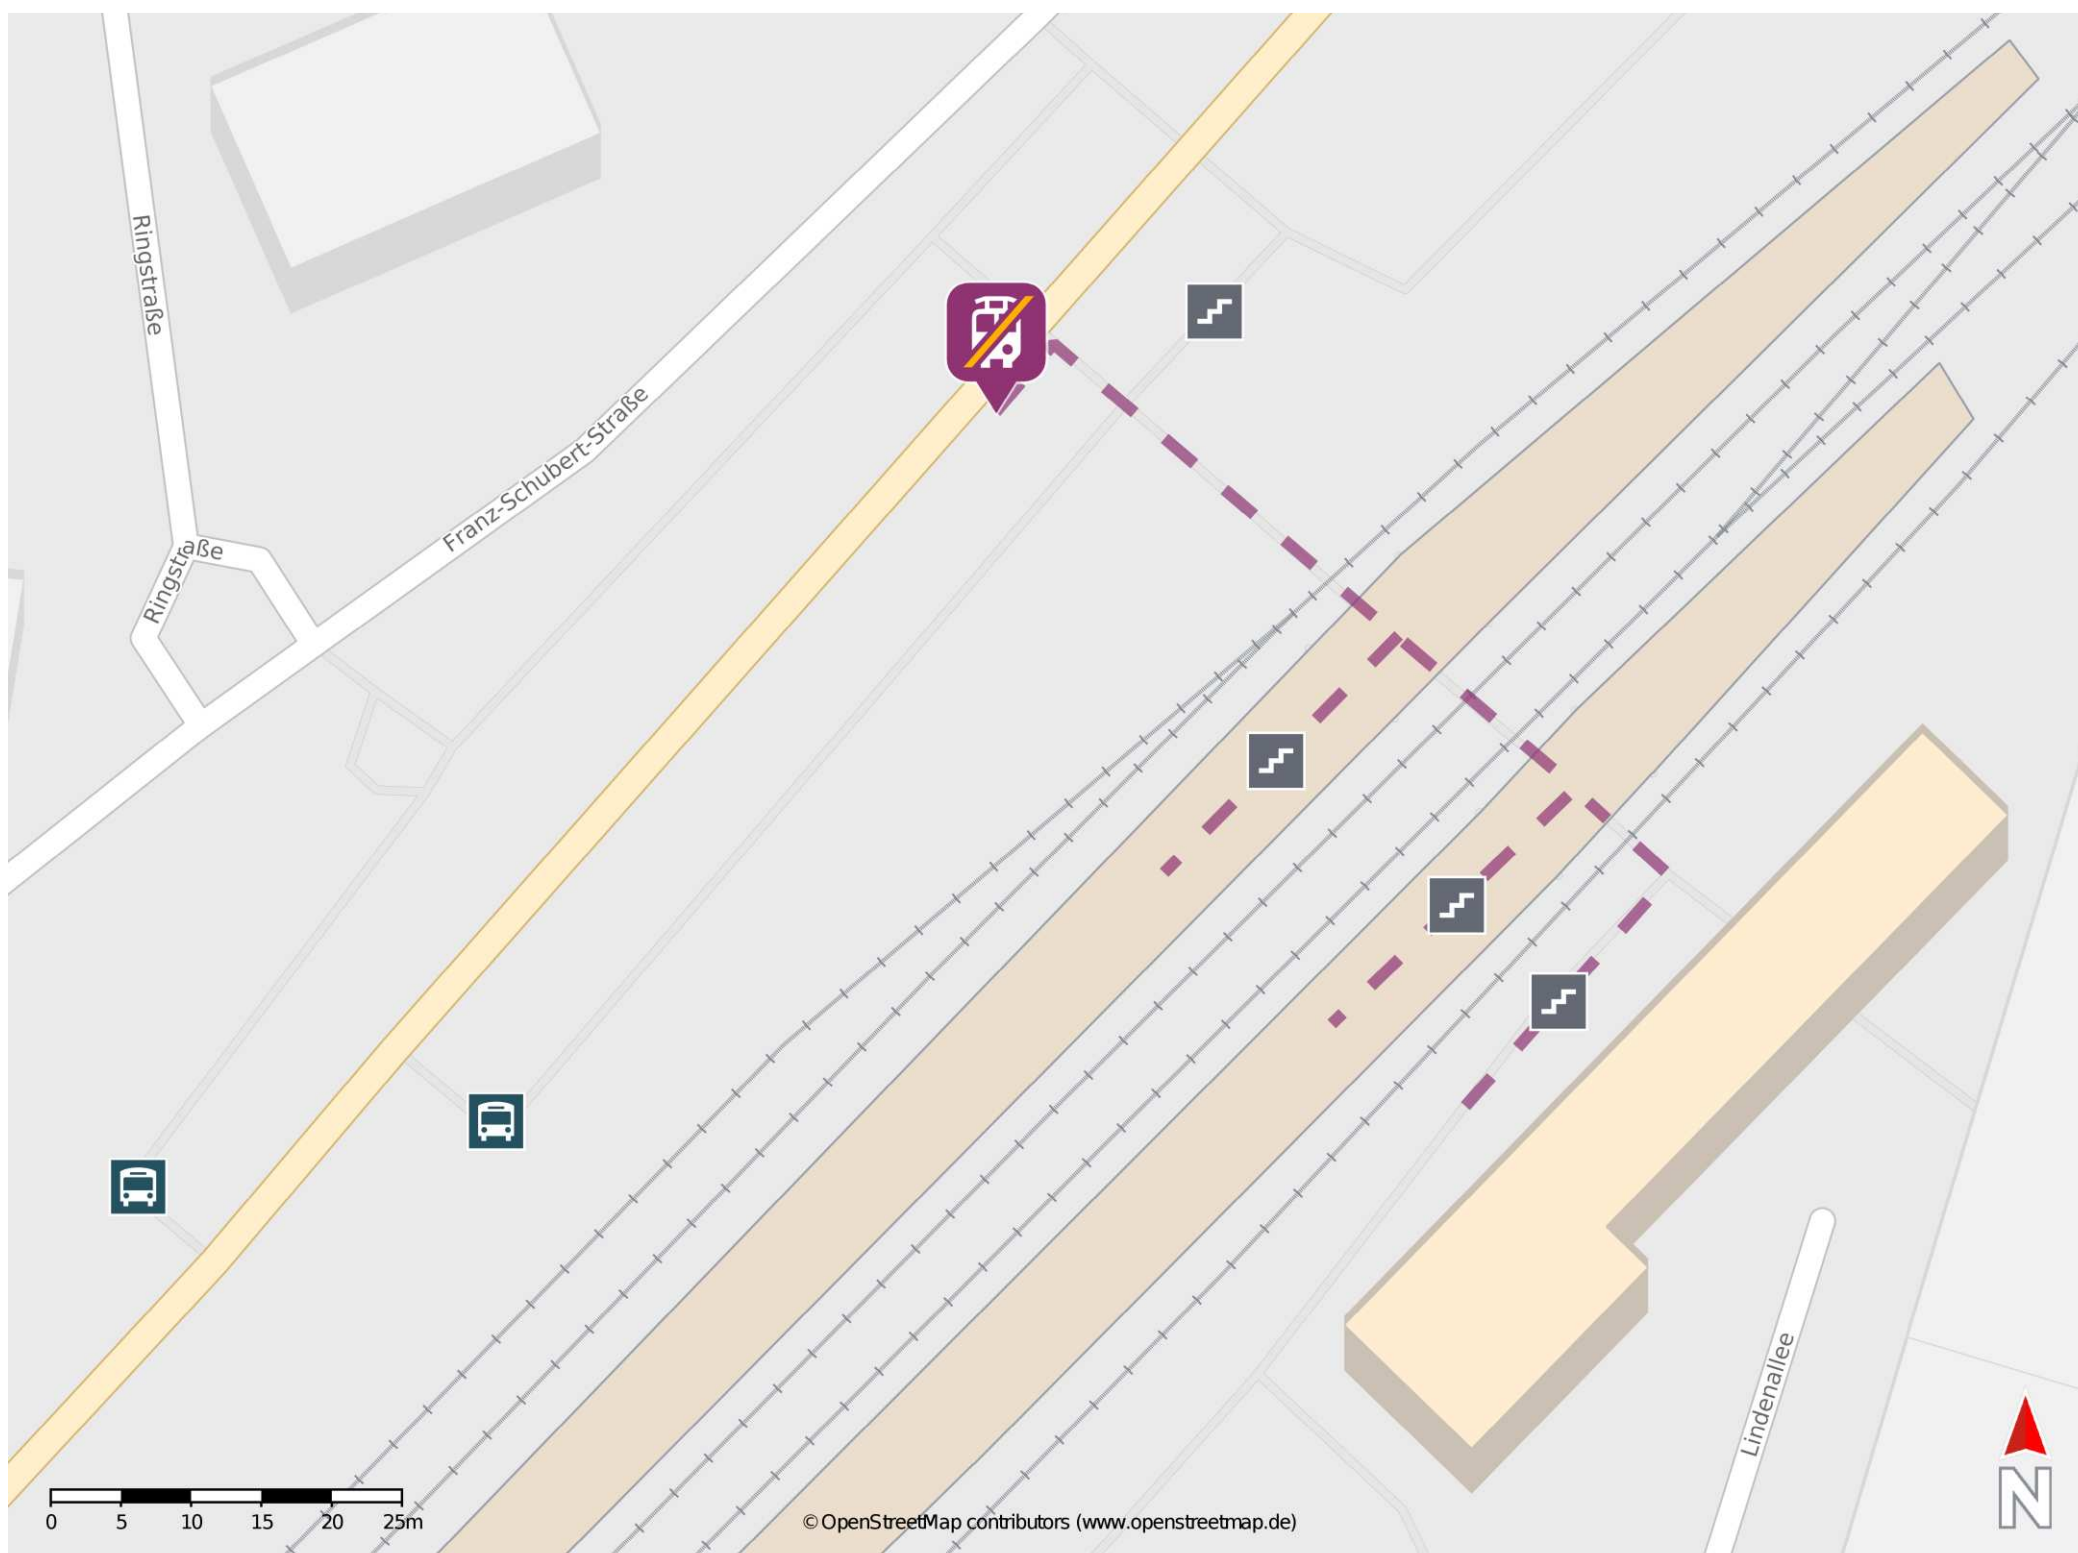

Bad Münster am Stein

Wegbeschreibung Schienenersatzverkehr *

Verlassen Sie den Bahnsteig durch die Unterführung in Richtung B 48. Die Ersatzhaltestelle befindet sich an der Bushaltestelle B48.

* Fahrradmitnahme im Schienenersatzverkehr nur begrenzt möglich.
Im QR Code sind die Koordinaten der Ersatzhaltestelle hinterlegt.

— barrierefrei
- - nicht barrierefrei