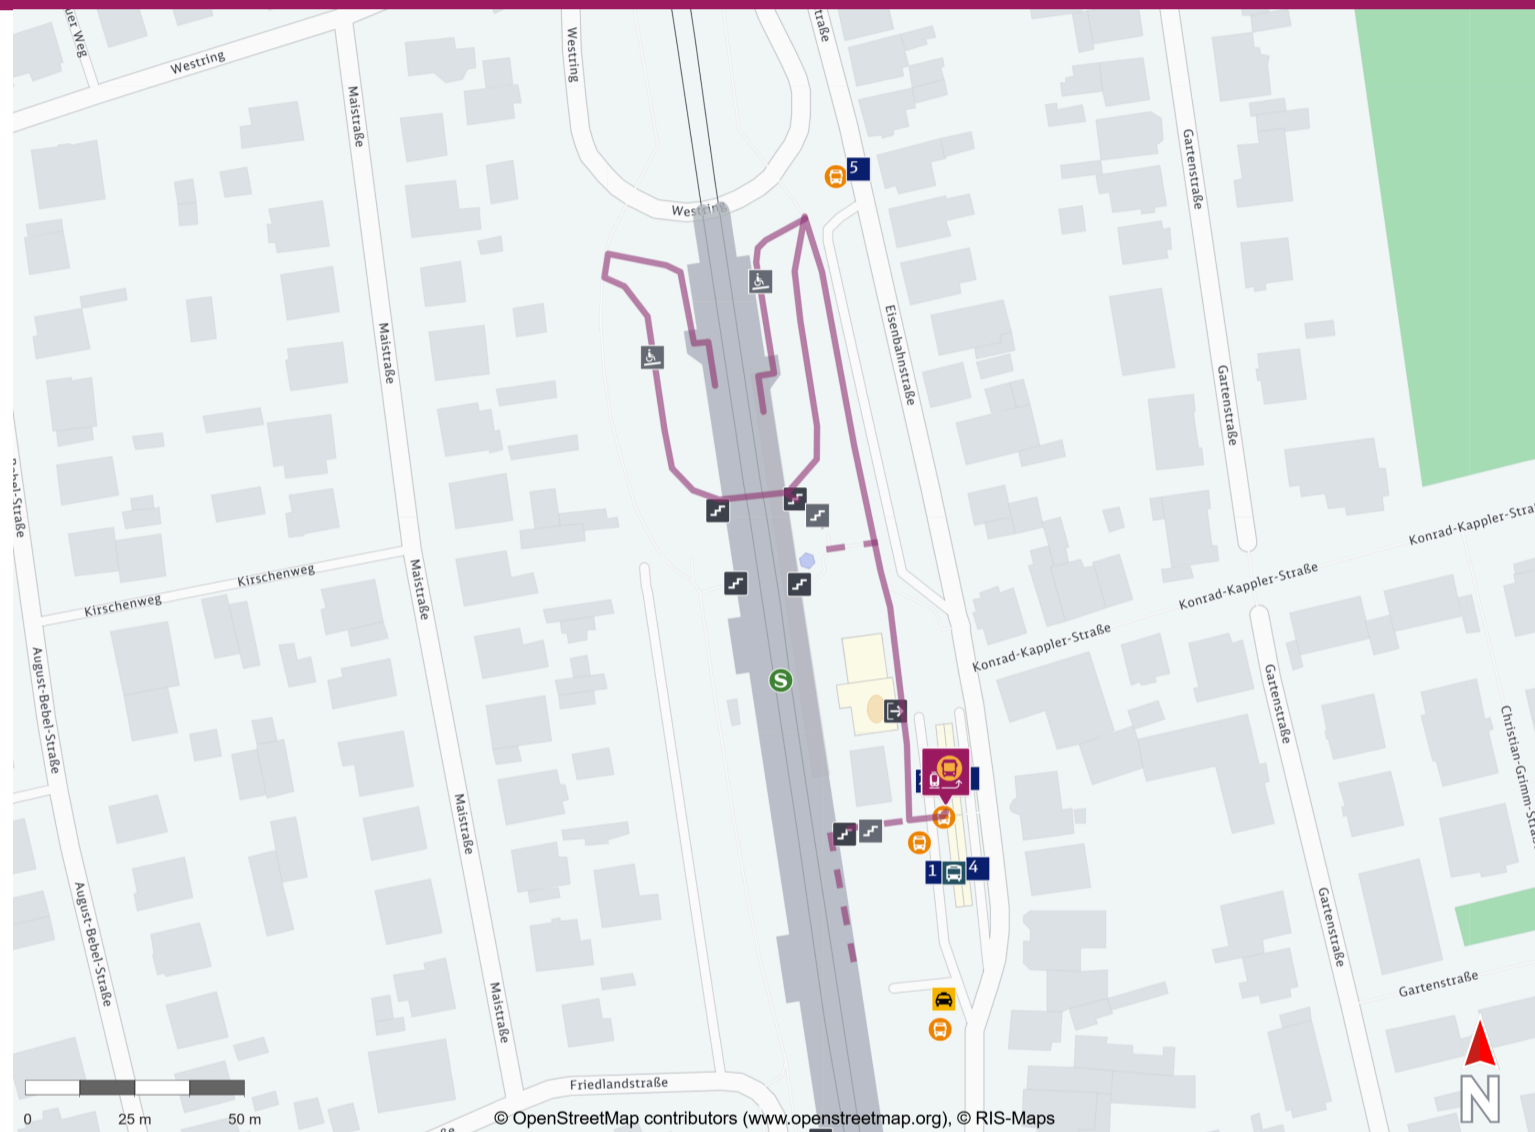

Ihr Weg zum Ersatzverkehr Rodgau-Jügesheim

Your way to the replacement service stop Rodgau-Jügesheim

Abfahrtszeiten und weitere Informationen

Departure times and
additional information

 **Barrierefreier Weg**
Accessible way

 **Nicht-barrierefreier Weg**
Non-accessible way

Wegbeschreibung zur Ersatzhaltestelle*

Verlassen Sie den Bahnsteig in Richtung Eisenbahnstraße. Biegen Sie nach rechts ab und begeben Sie sich an die Ersatzhaltestelle. Diese befindet sich an Bushaltestelle Jügesheim Bahnhof.