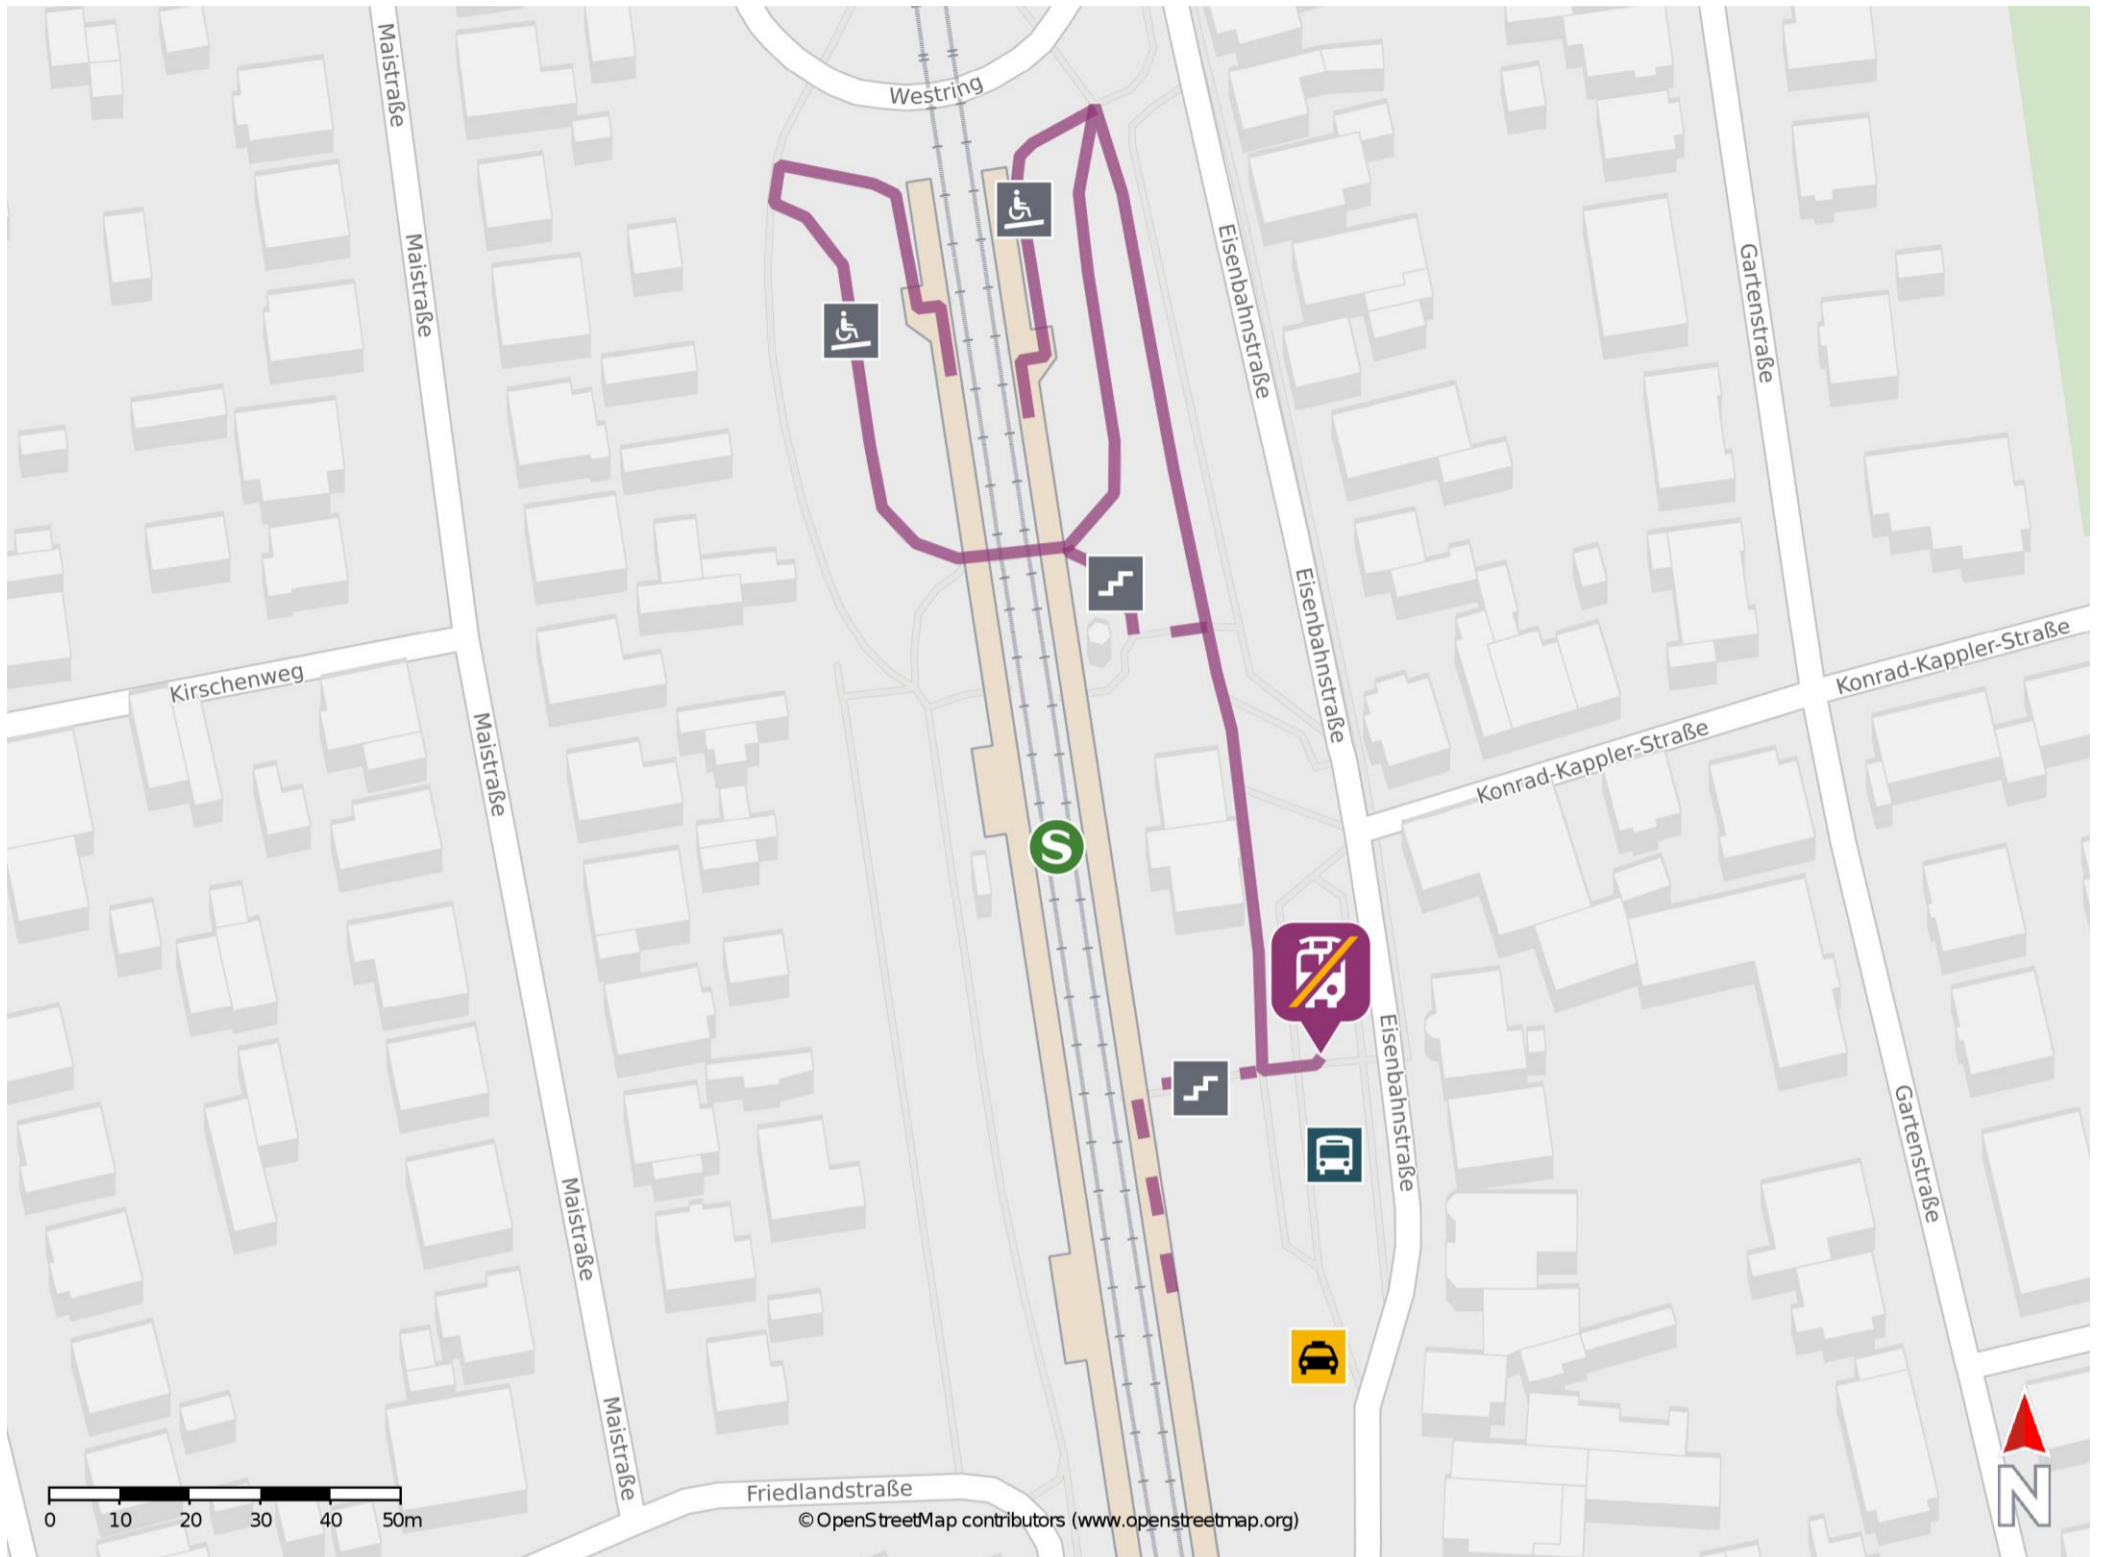

Umgebungsplan

Rodgau-Jügesheim

Wegbeschreibung Schienenersatzverkehr *

Verlassen Sie den Bahnsteig in Richtung Eisenbahnstraße. Biegen Sie nach rechts ab und begeben Sie sich an die Ersatzhaltestelle. Diese befindet sich an Bushaltestelle Jügesheim Bahnhof.

*Fahrradmitnahme im Schienenersatzverkehr nur begrenzt, teilweise gar nicht möglich. Bitte informieren Sie sich bei dem von Ihnen genutzten Eisenbahnverkehrsunternehmen. Im QR Code sind die Koordinaten der Ersatzhaltestelle hinterlegt.

— barrierefrei
— nicht barrierefrei