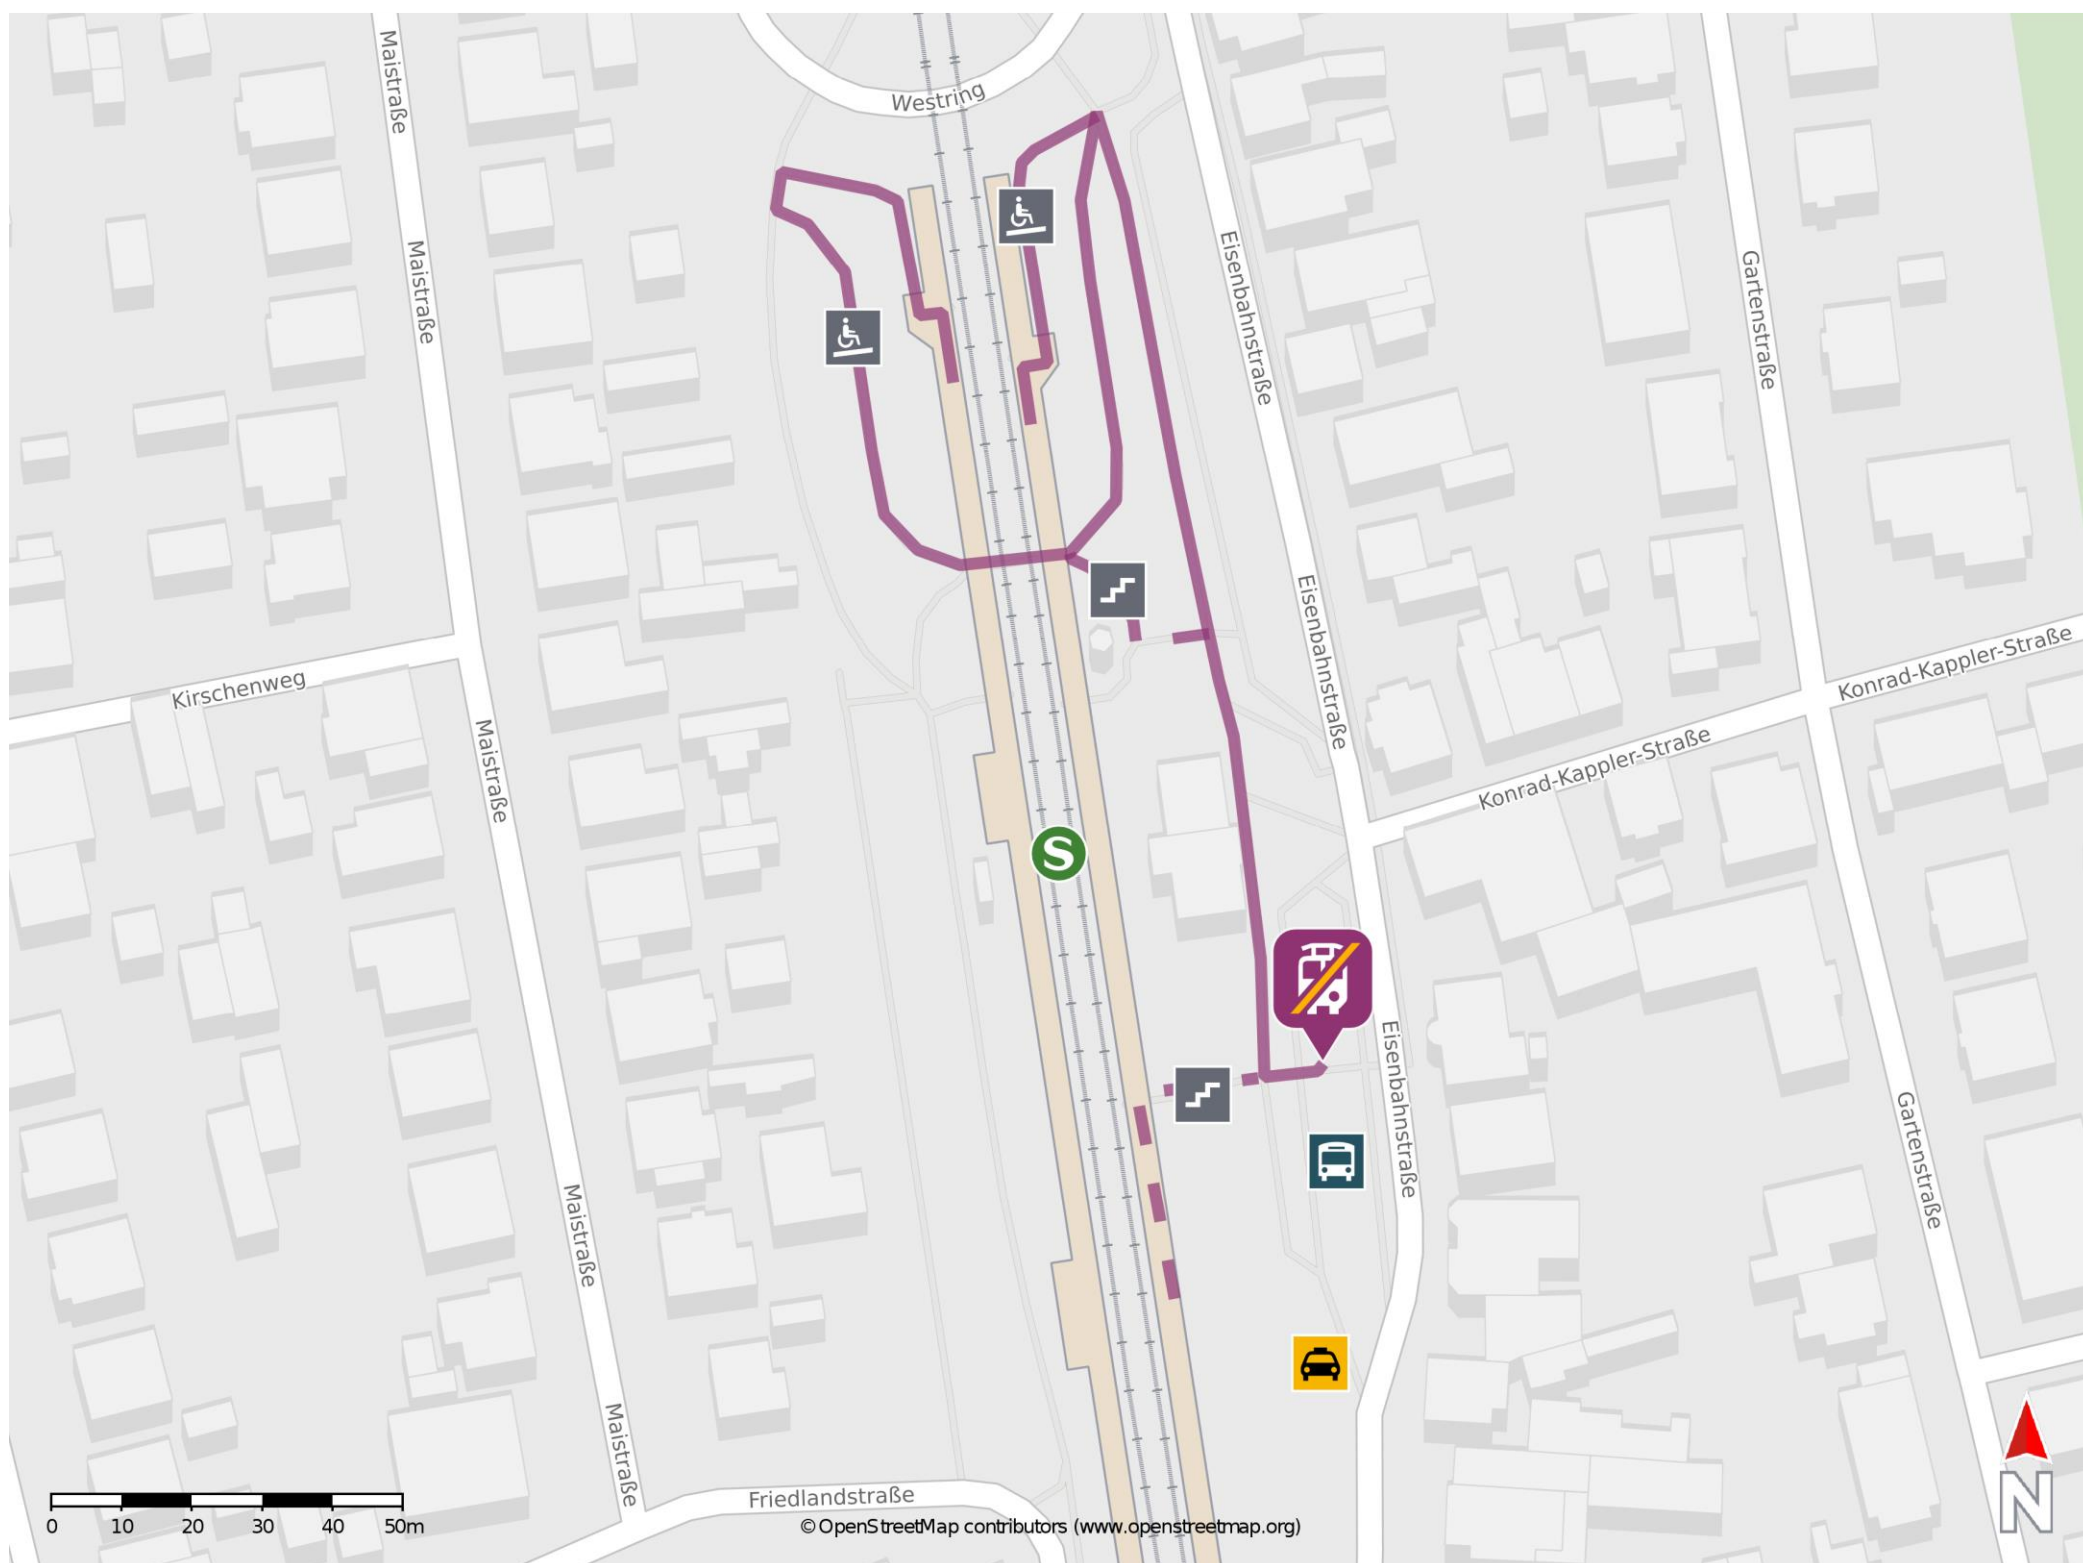

# Umgebungsplan

## Rodgau-Jügesheim

### Wegbeschreibung Schienenersatzverkehr \*

Verlassen Sie den Bahnsteig in Richtung Eisenbahnstraße. Biegen Sie nach rechts ab und begeben Sie sich an die Ersatzhaltestelle. Diese befindet sich an Bushaltestelle Jügesheim Bahnhof.

\*Fahrradmitnahme im Schienenersatzverkehr nur begrenzt, teilweise gar nicht möglich. Bitte informieren Sie sich bei dem von Ihnen genutzten Eisenbahnverkehrsunternehmen. Im QR Code sind die Koordinaten der Ersatzhaltestelle hinterlegt.