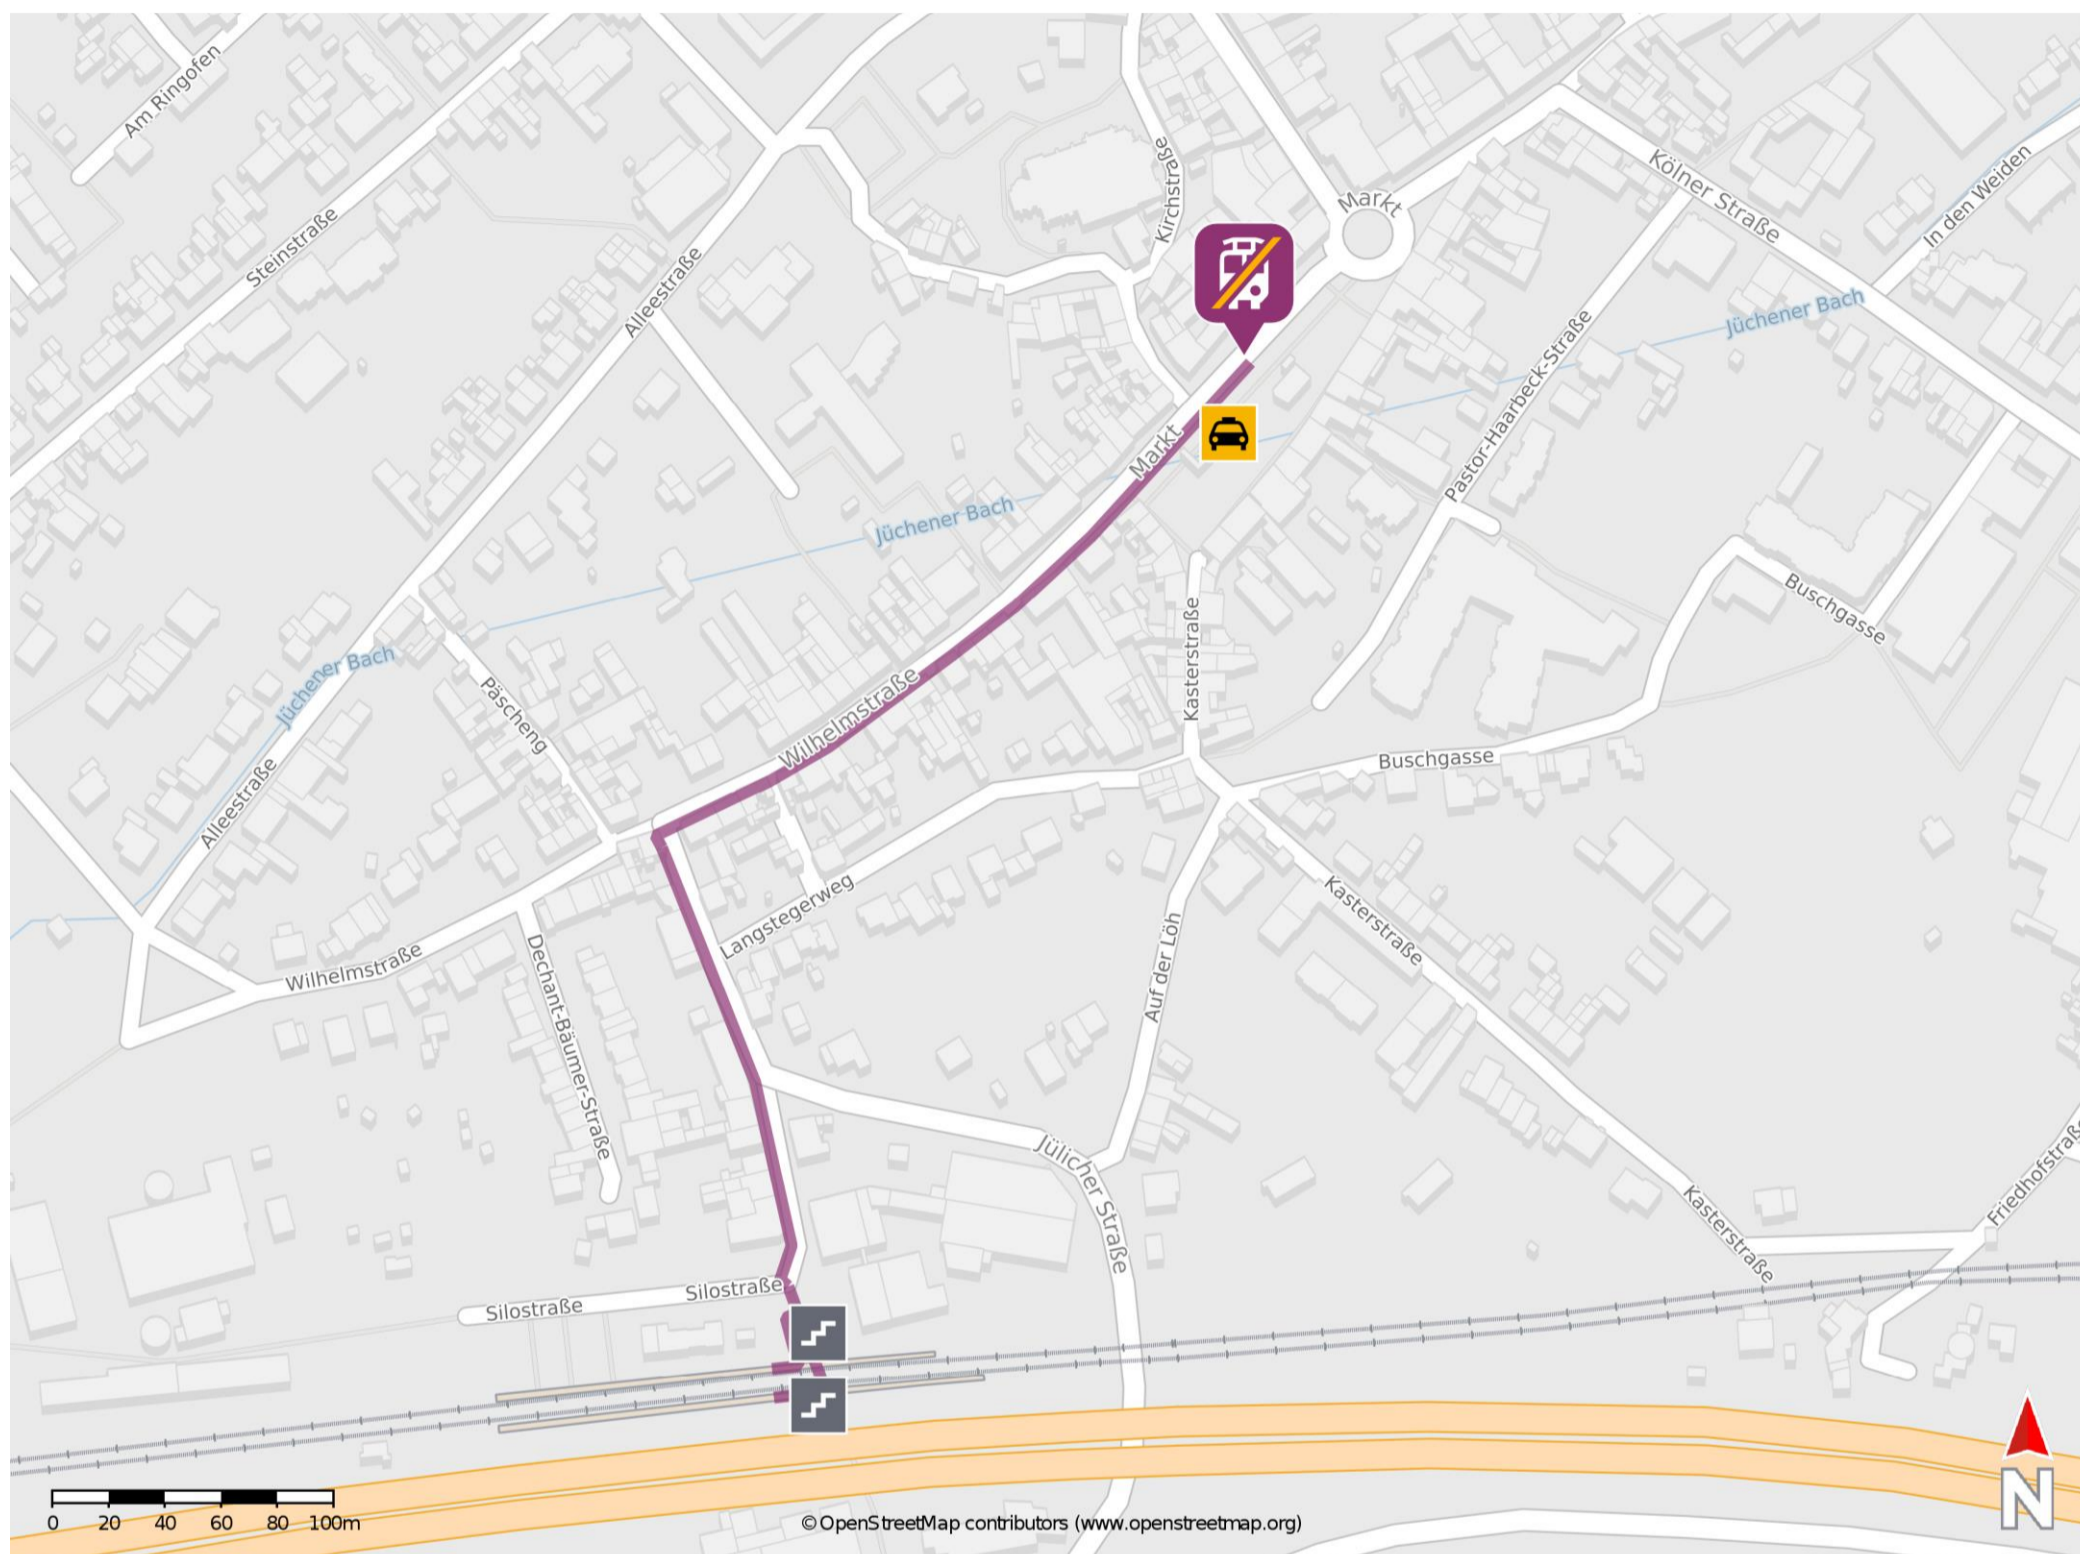

## Jüchen

### Wegbeschreibung Schienenersatzverkehr \*

Verlassen Sie den Bahnsteig. ggf. durch die Unterführung in Richtung Silostraße. Folgen Sie der Straße ca. 150 m. bis zur Wilhelmstraße. Biegen Sie rechts in die Wilhelmstraße ab und folgen Sie dem Straßenverlauf ca. 270 m. bis zur Ersatzhaltestelle. Die Ersatzhaltestelle befindet sich an der Bushaltestelle Markt.

\* Fahrradmitnahme im Schienenersatzverkehr nur begrenzt möglich.  
Im QR Code sind die Koordinaten der Ersatzhaltestelle hinterlegt.

barrierefrei  
 nicht barrierefrei