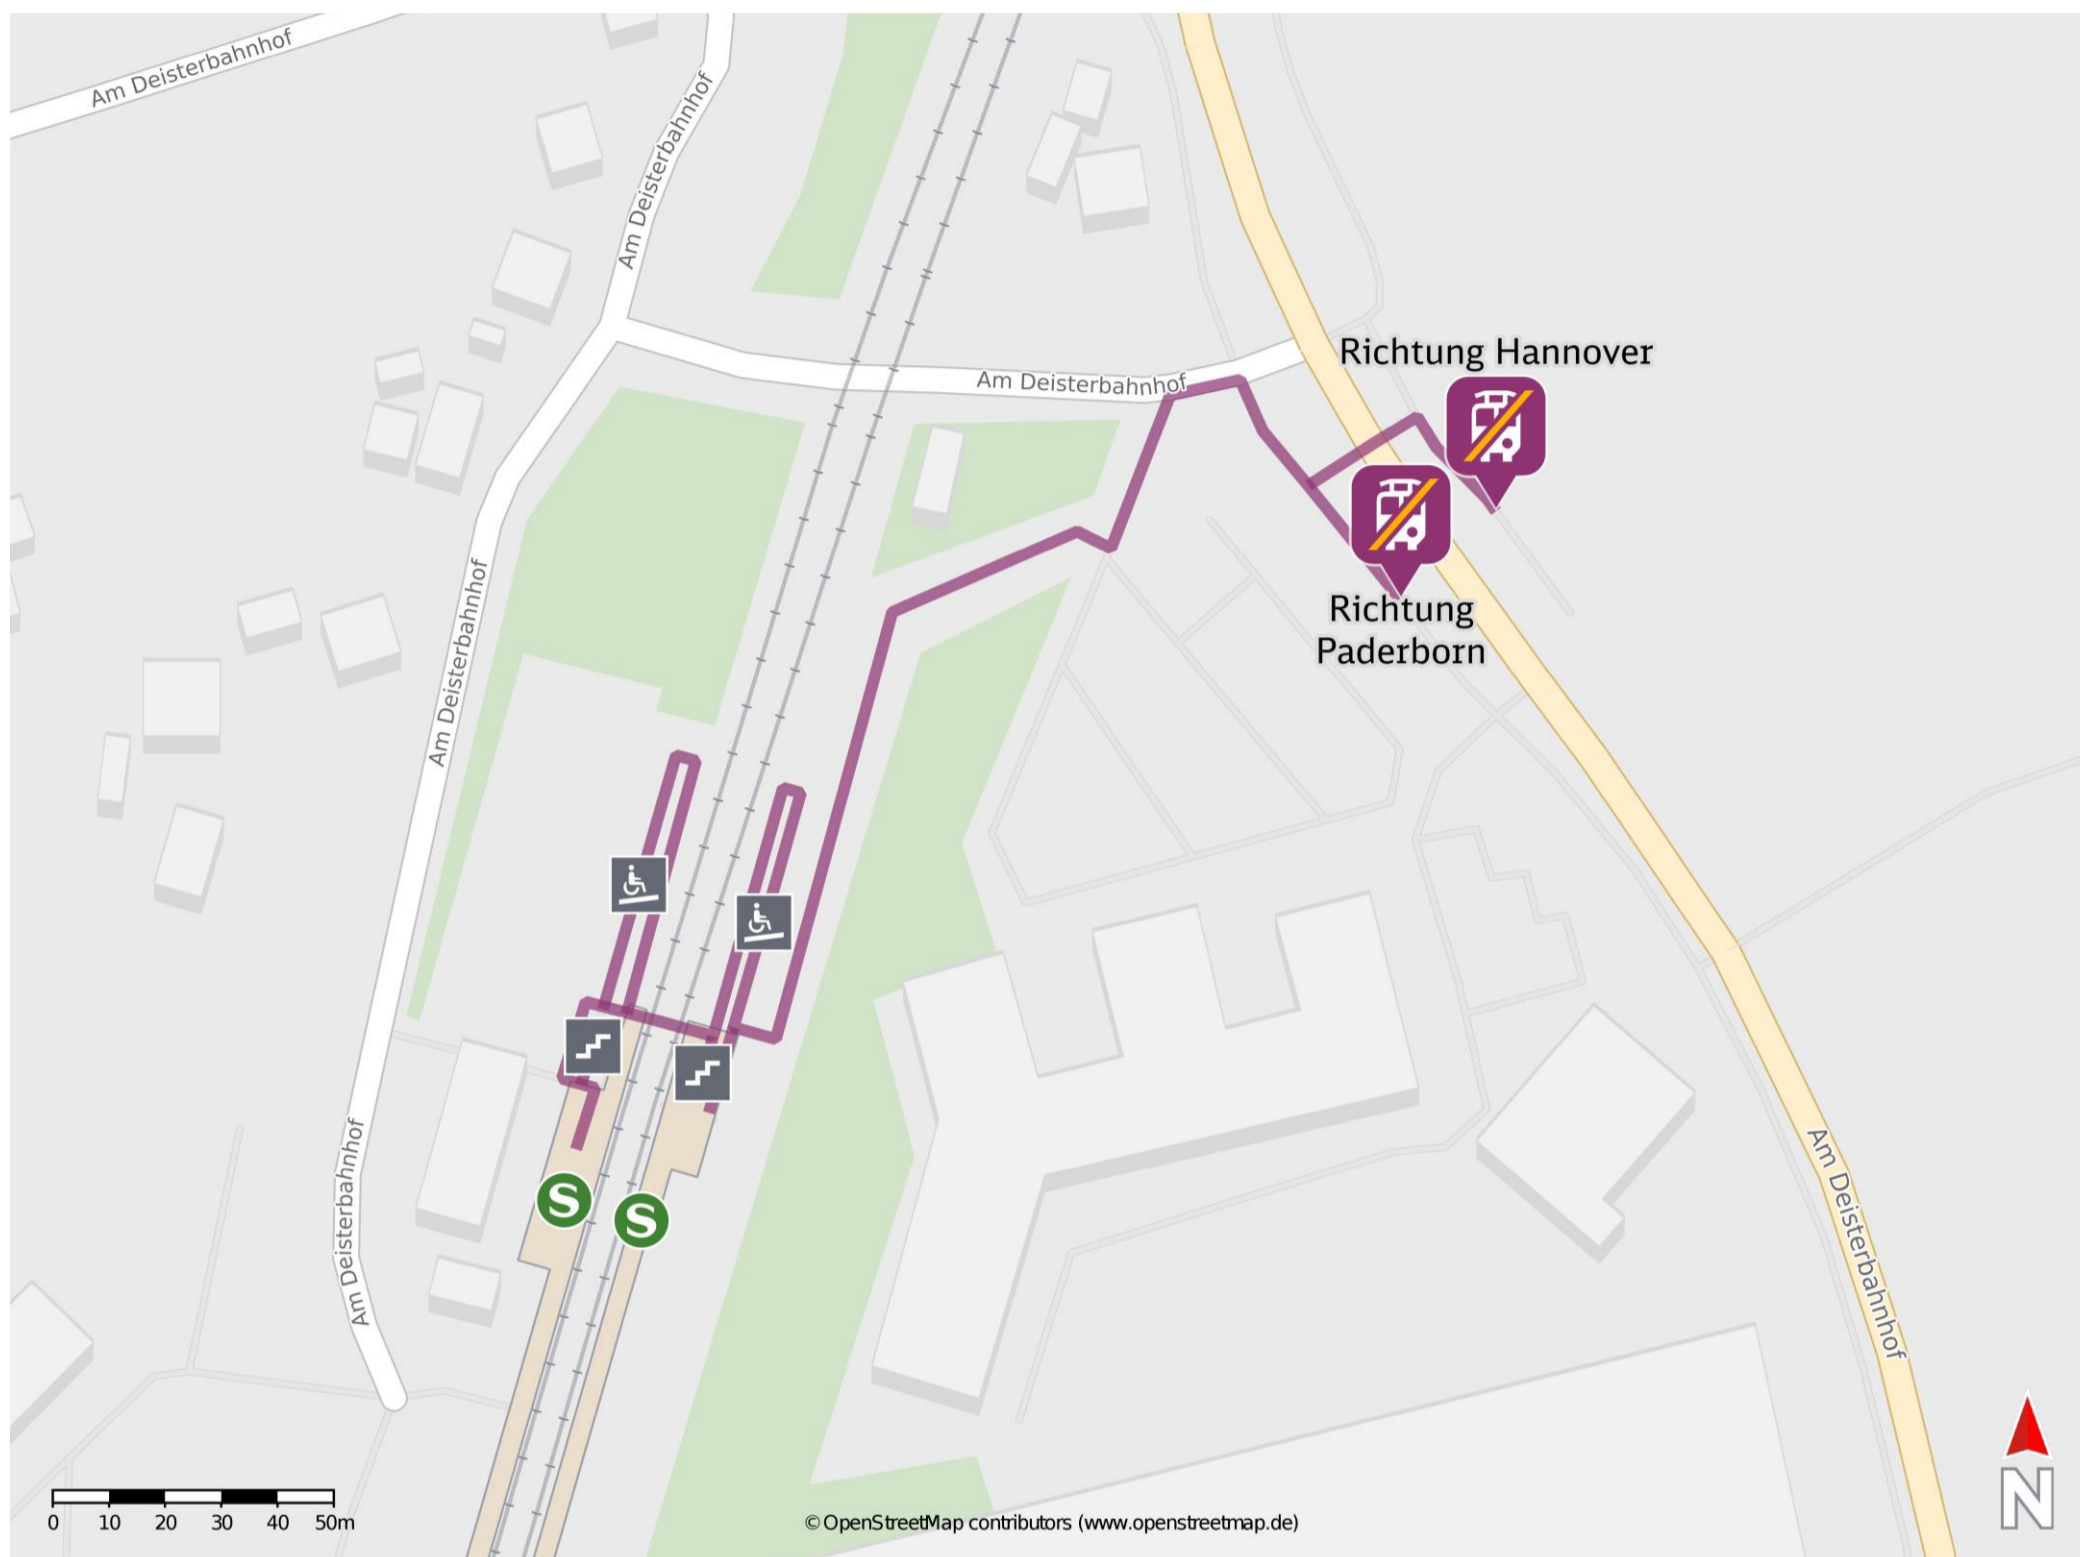

Bad Münden (Deister)

Wegbeschreibung Schienenersatzverkehr *

Verlassen Sie den Bahnsteig und folgen Sie dem Fußweg. Biegen Sie nach rechts ab und begeben Sie sich an die Straße Am Deisterbahnhof. Biegen Sie erneut rechts ab und folgen Sie dem Straßenverlauf bis zu den Ersatzhaltestellen. Die Ersatzhaltestellen befinden sich an den Bushaltestellen Bad Münden Bahnhof.

Ersatzhaltestelle Richtung Paderborn

Ersatzhaltestelle Richtung Hannover

* Fahrradmitnahme im Schienenersatzverkehr nur begrenzt möglich. Im QR Code sind die Koordinaten der Ersatzhaltestelle hinterlegt.

— barrierefrei
- - nicht barrierefrei