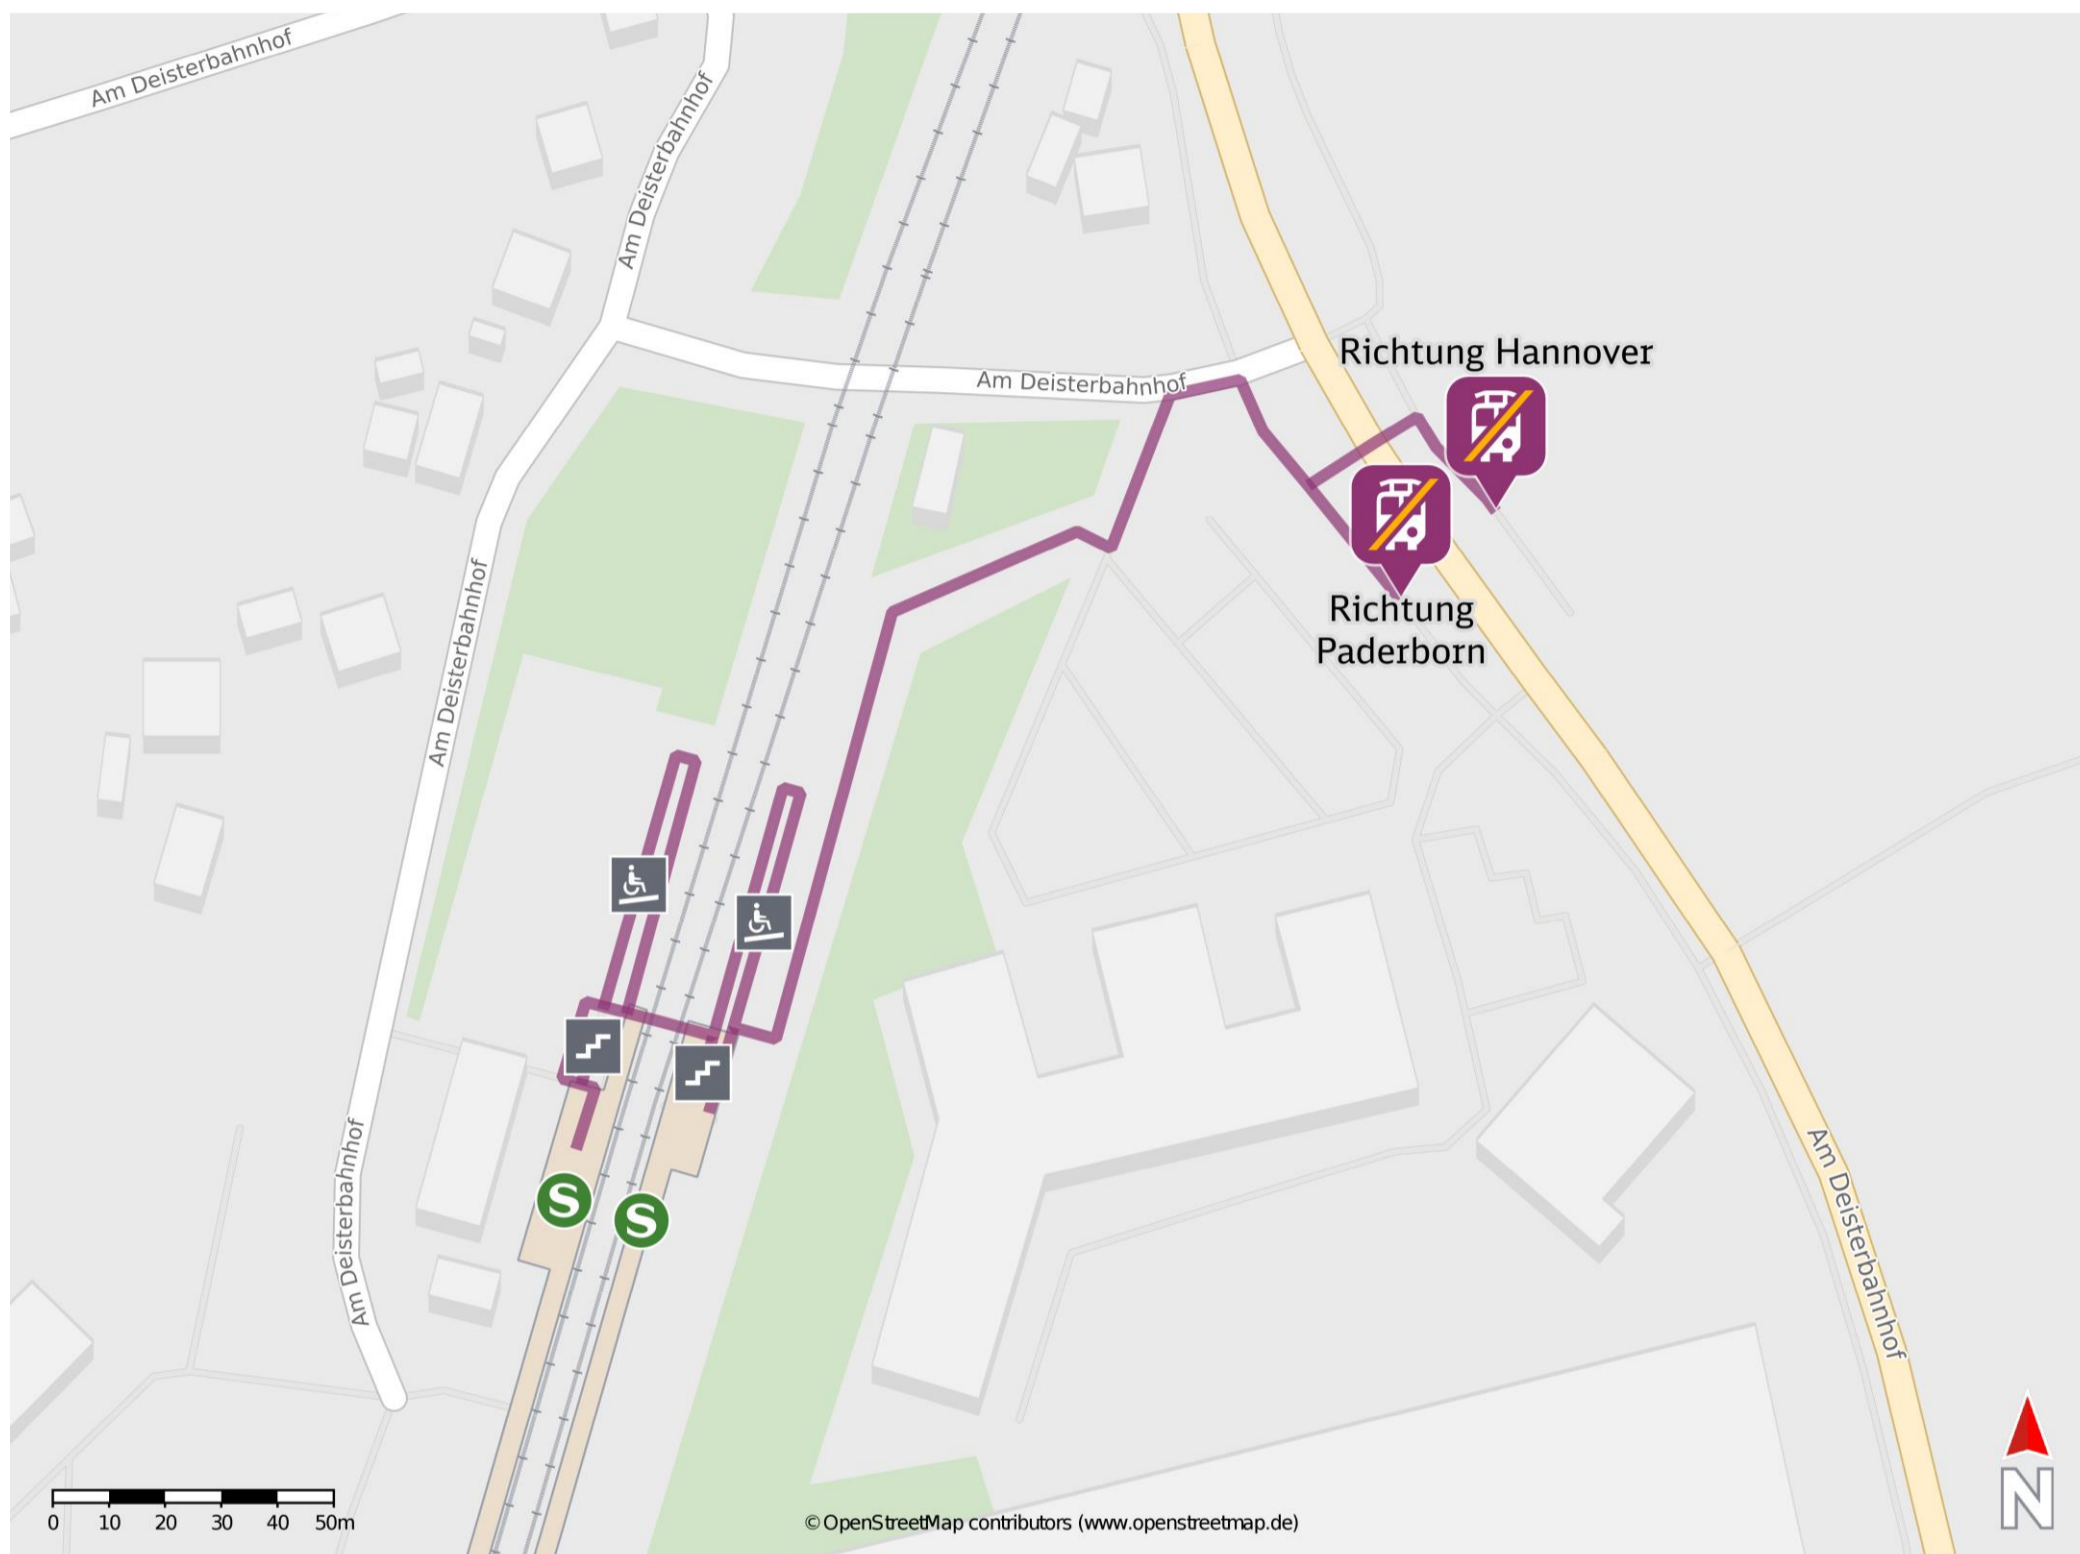

Bad Münden (Deister)

Wegbeschreibung Schienenersatzverkehr *

Verlassen Sie den Bahnsteig und folgen Sie dem Fußweg. Biegen Sie nach rechts ab und begeben Sie sich an die Straße Am Deisterbahnhof. Biegen Sie erneut rechts ab und folgen Sie dem Straßenverlauf bis zu den Ersatzhaltestellen. Die Ersatzhaltestellen befinden sich an den Bushaltestellen Bad Münden Bahnhof.

Ersatzhaltestelle Richtung Paderborn

Ersatzhaltestelle Richtung Hannover

* Fahrradmitnahme im Schienenersatzverkehr nur begrenzt möglich. Im QR Code sind die Koordinaten der Ersatzhaltestelle hinterlegt.

— barrierefrei
- - nicht barrierefrei