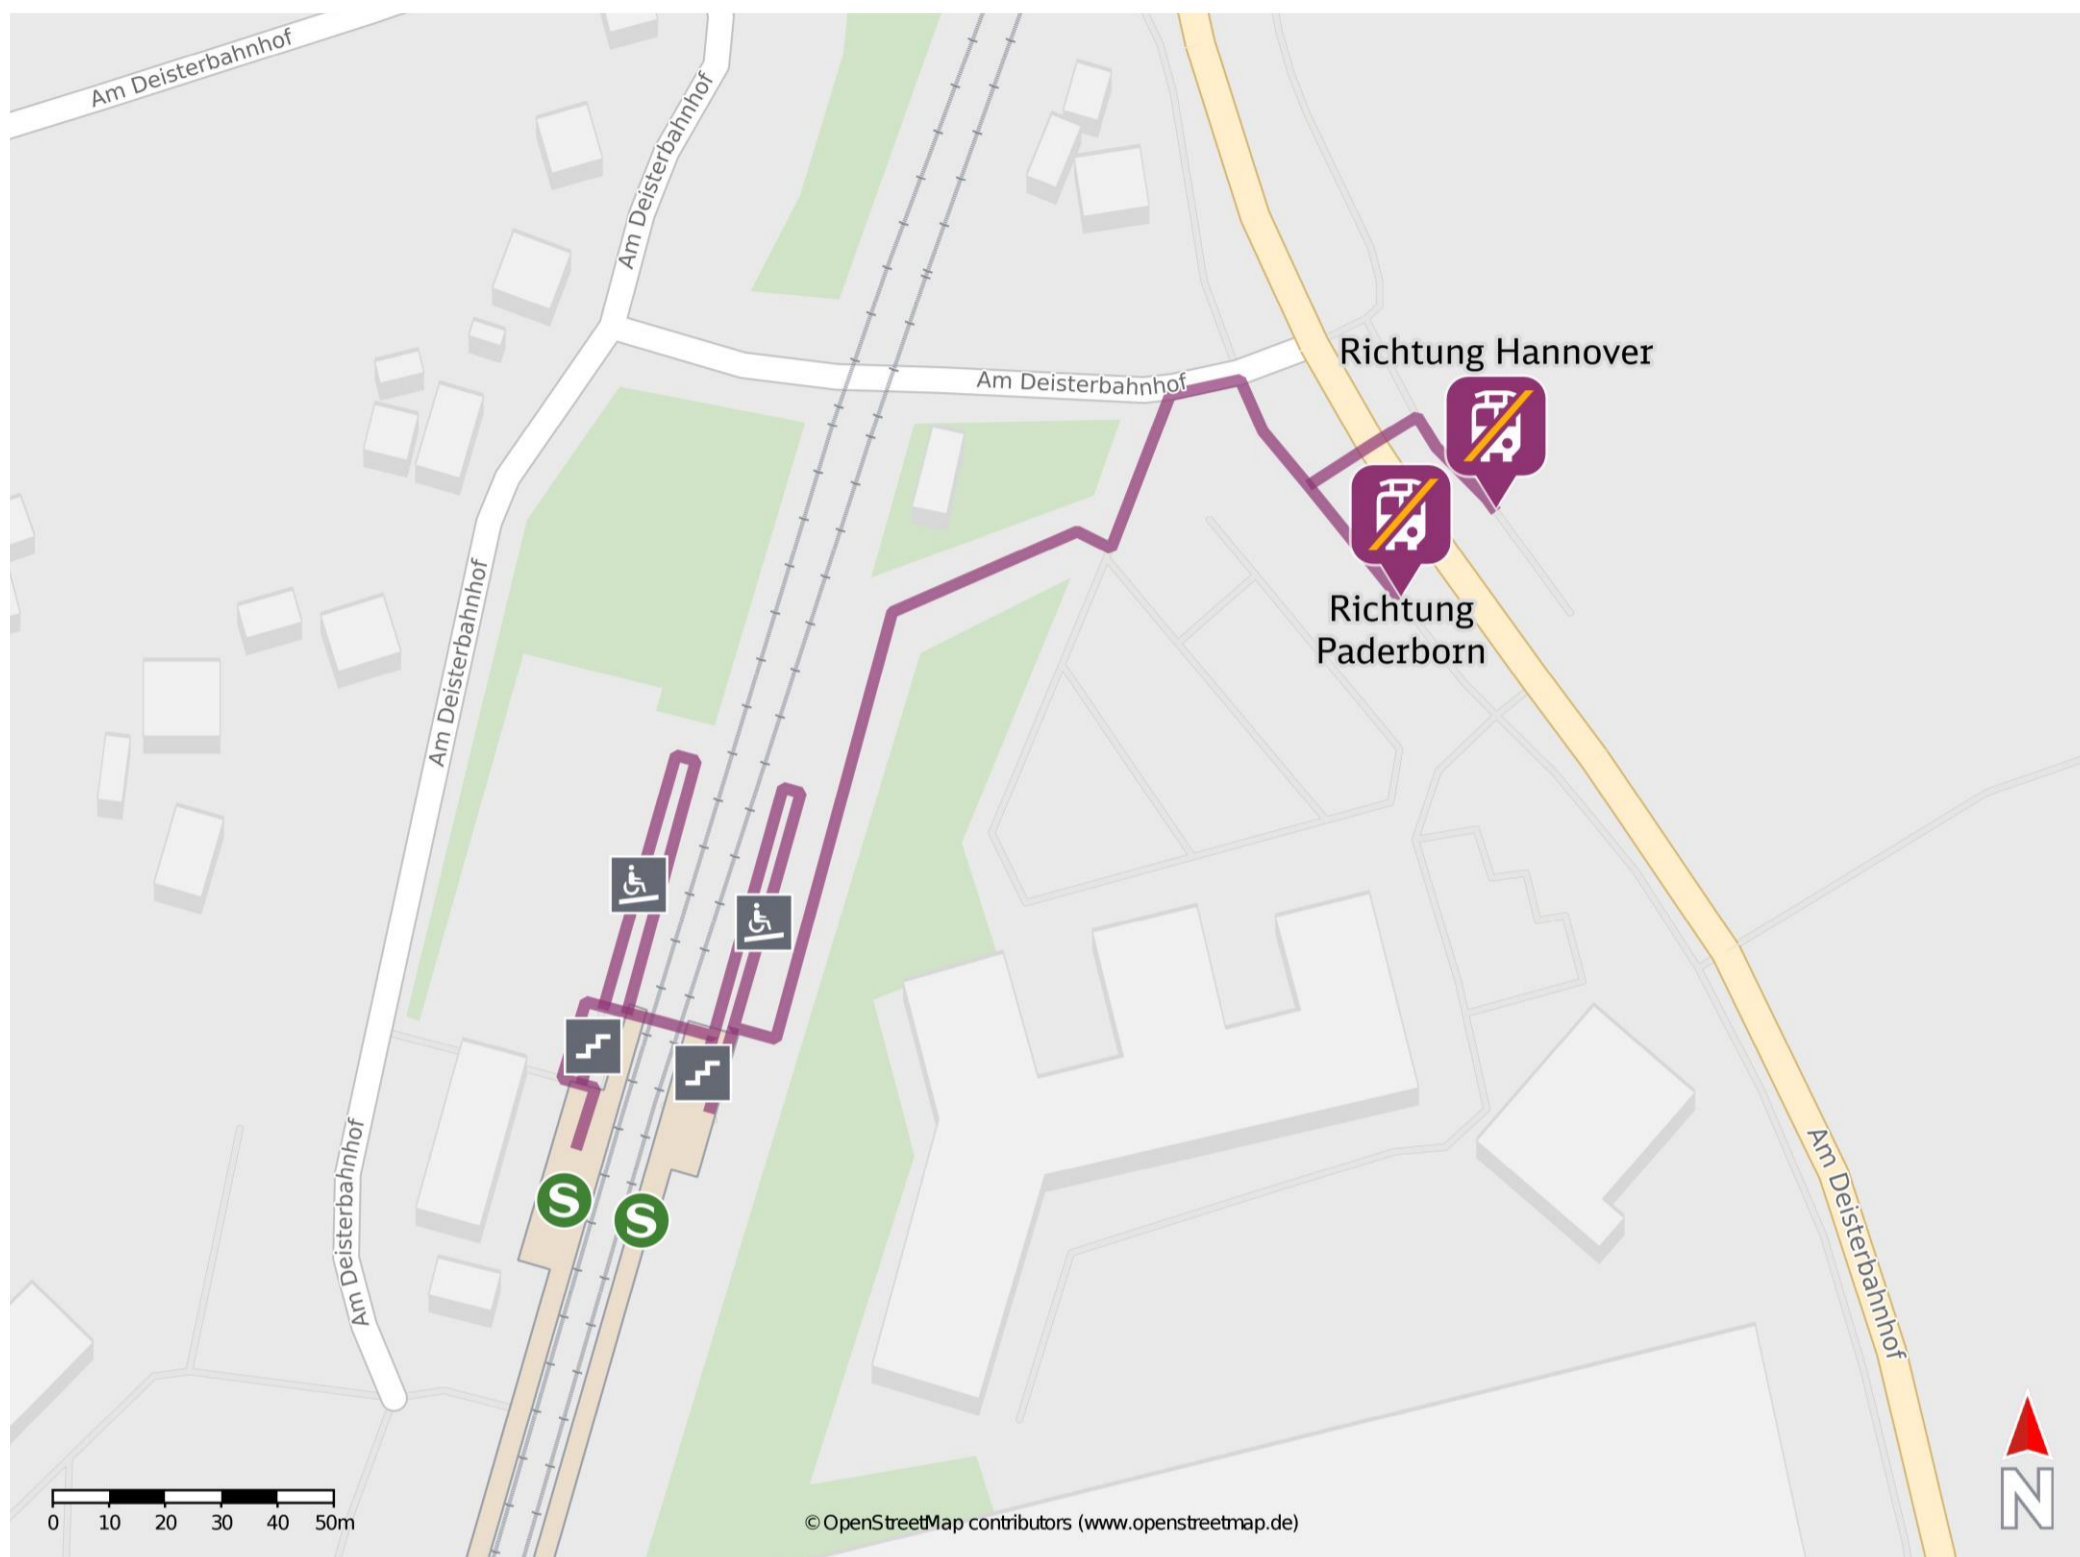

Bad Münden (Deister)

Wegbeschreibung Schienenersatzverkehr *

Verlassen Sie den Bahnsteig und folgen Sie dem Fußweg. Biegen Sie nach rechts ab und begeben Sie sich an die Straße Am Deisterbahnhof. Biegen Sie erneut rechts ab und folgen Sie dem Straßenverlauf bis zu den Ersatzhaltestellen. Die Ersatzhaltestellen befinden sich an den Bushaltestellen Bad Münden Bahnhof.

Ersatzhaltestelle Richtung Paderborn

Ersatzhaltestelle Richtung Hannover

* Fahrradmitnahme im Schienenersatzverkehr nur begrenzt möglich. Im QR Code sind die Koordinaten der Ersatzhaltestelle hinterlegt.

—— barrierefrei
- - - - nicht barrierefrei