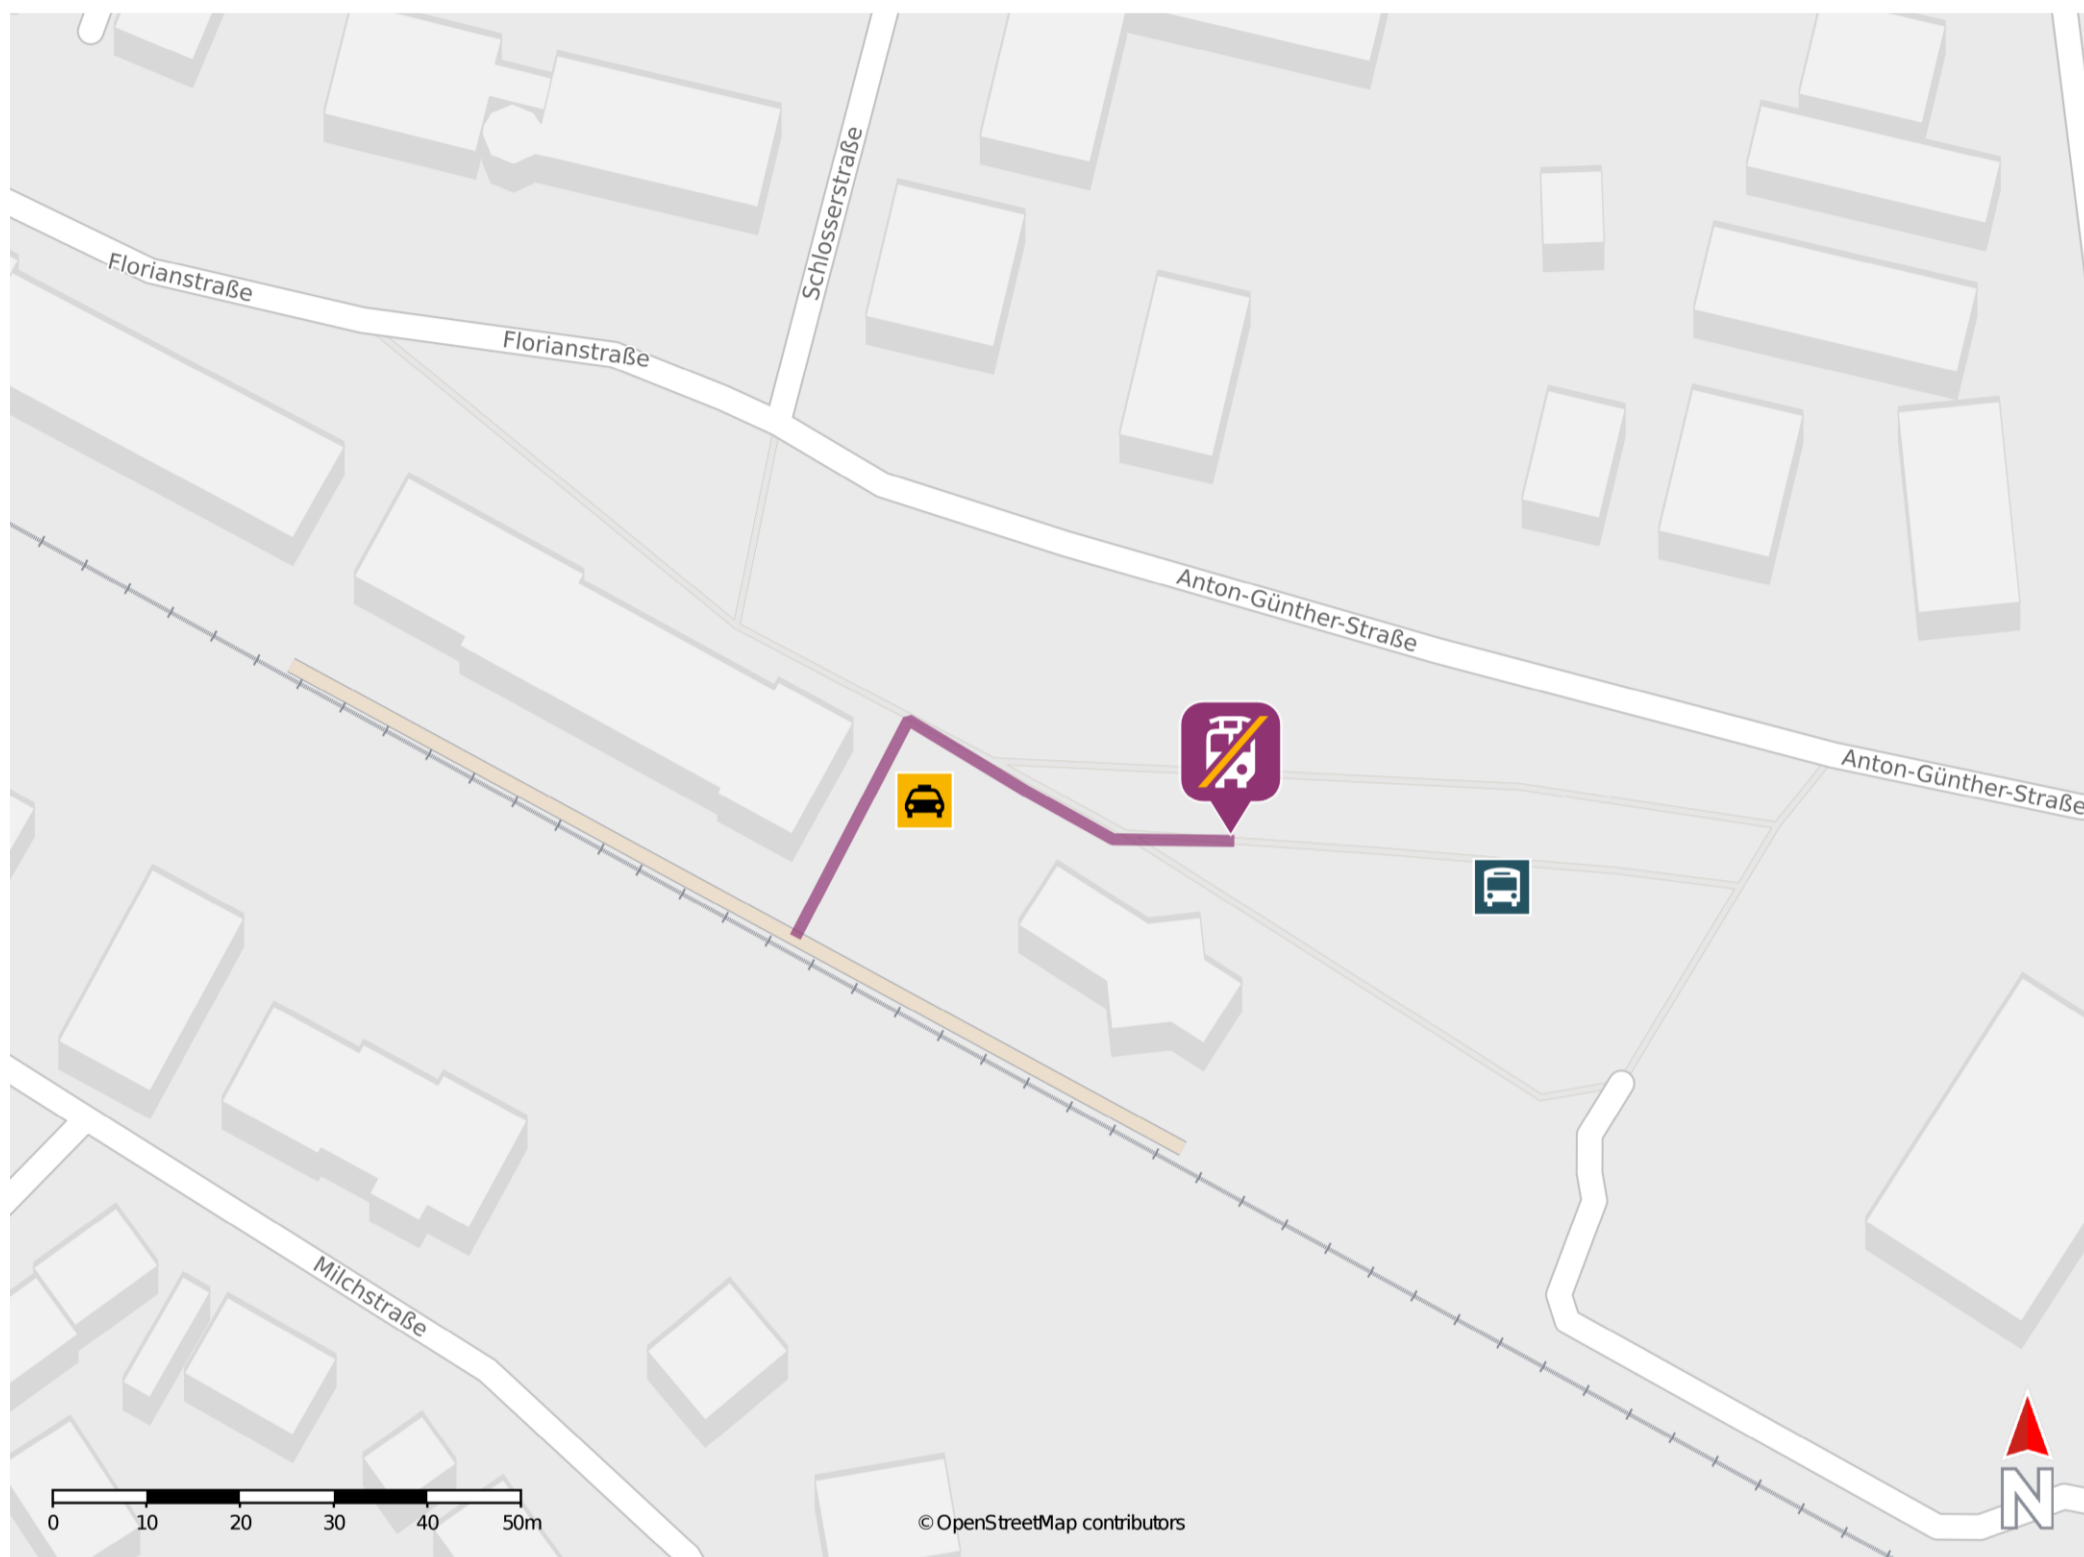

### Wegbeschreibung Schienenersatzverkehr \*

Verlassen Sie den Bahnsteig und orientieren Sie sich zur Straße Am Bahnhof. Halten Sie sich rechts und folgen Sie der Straße wenige Meter bis zur Ersatzhaltestelle am Busbahnhof.

\* Fahrradmitnahme im Schienenersatzverkehr nur begrenzt möglich.  
Im QR Code sind die Koordinaten der Ersatzhaltestelle hinterlegt.

— barrierefrei  
- nicht barrierefrei