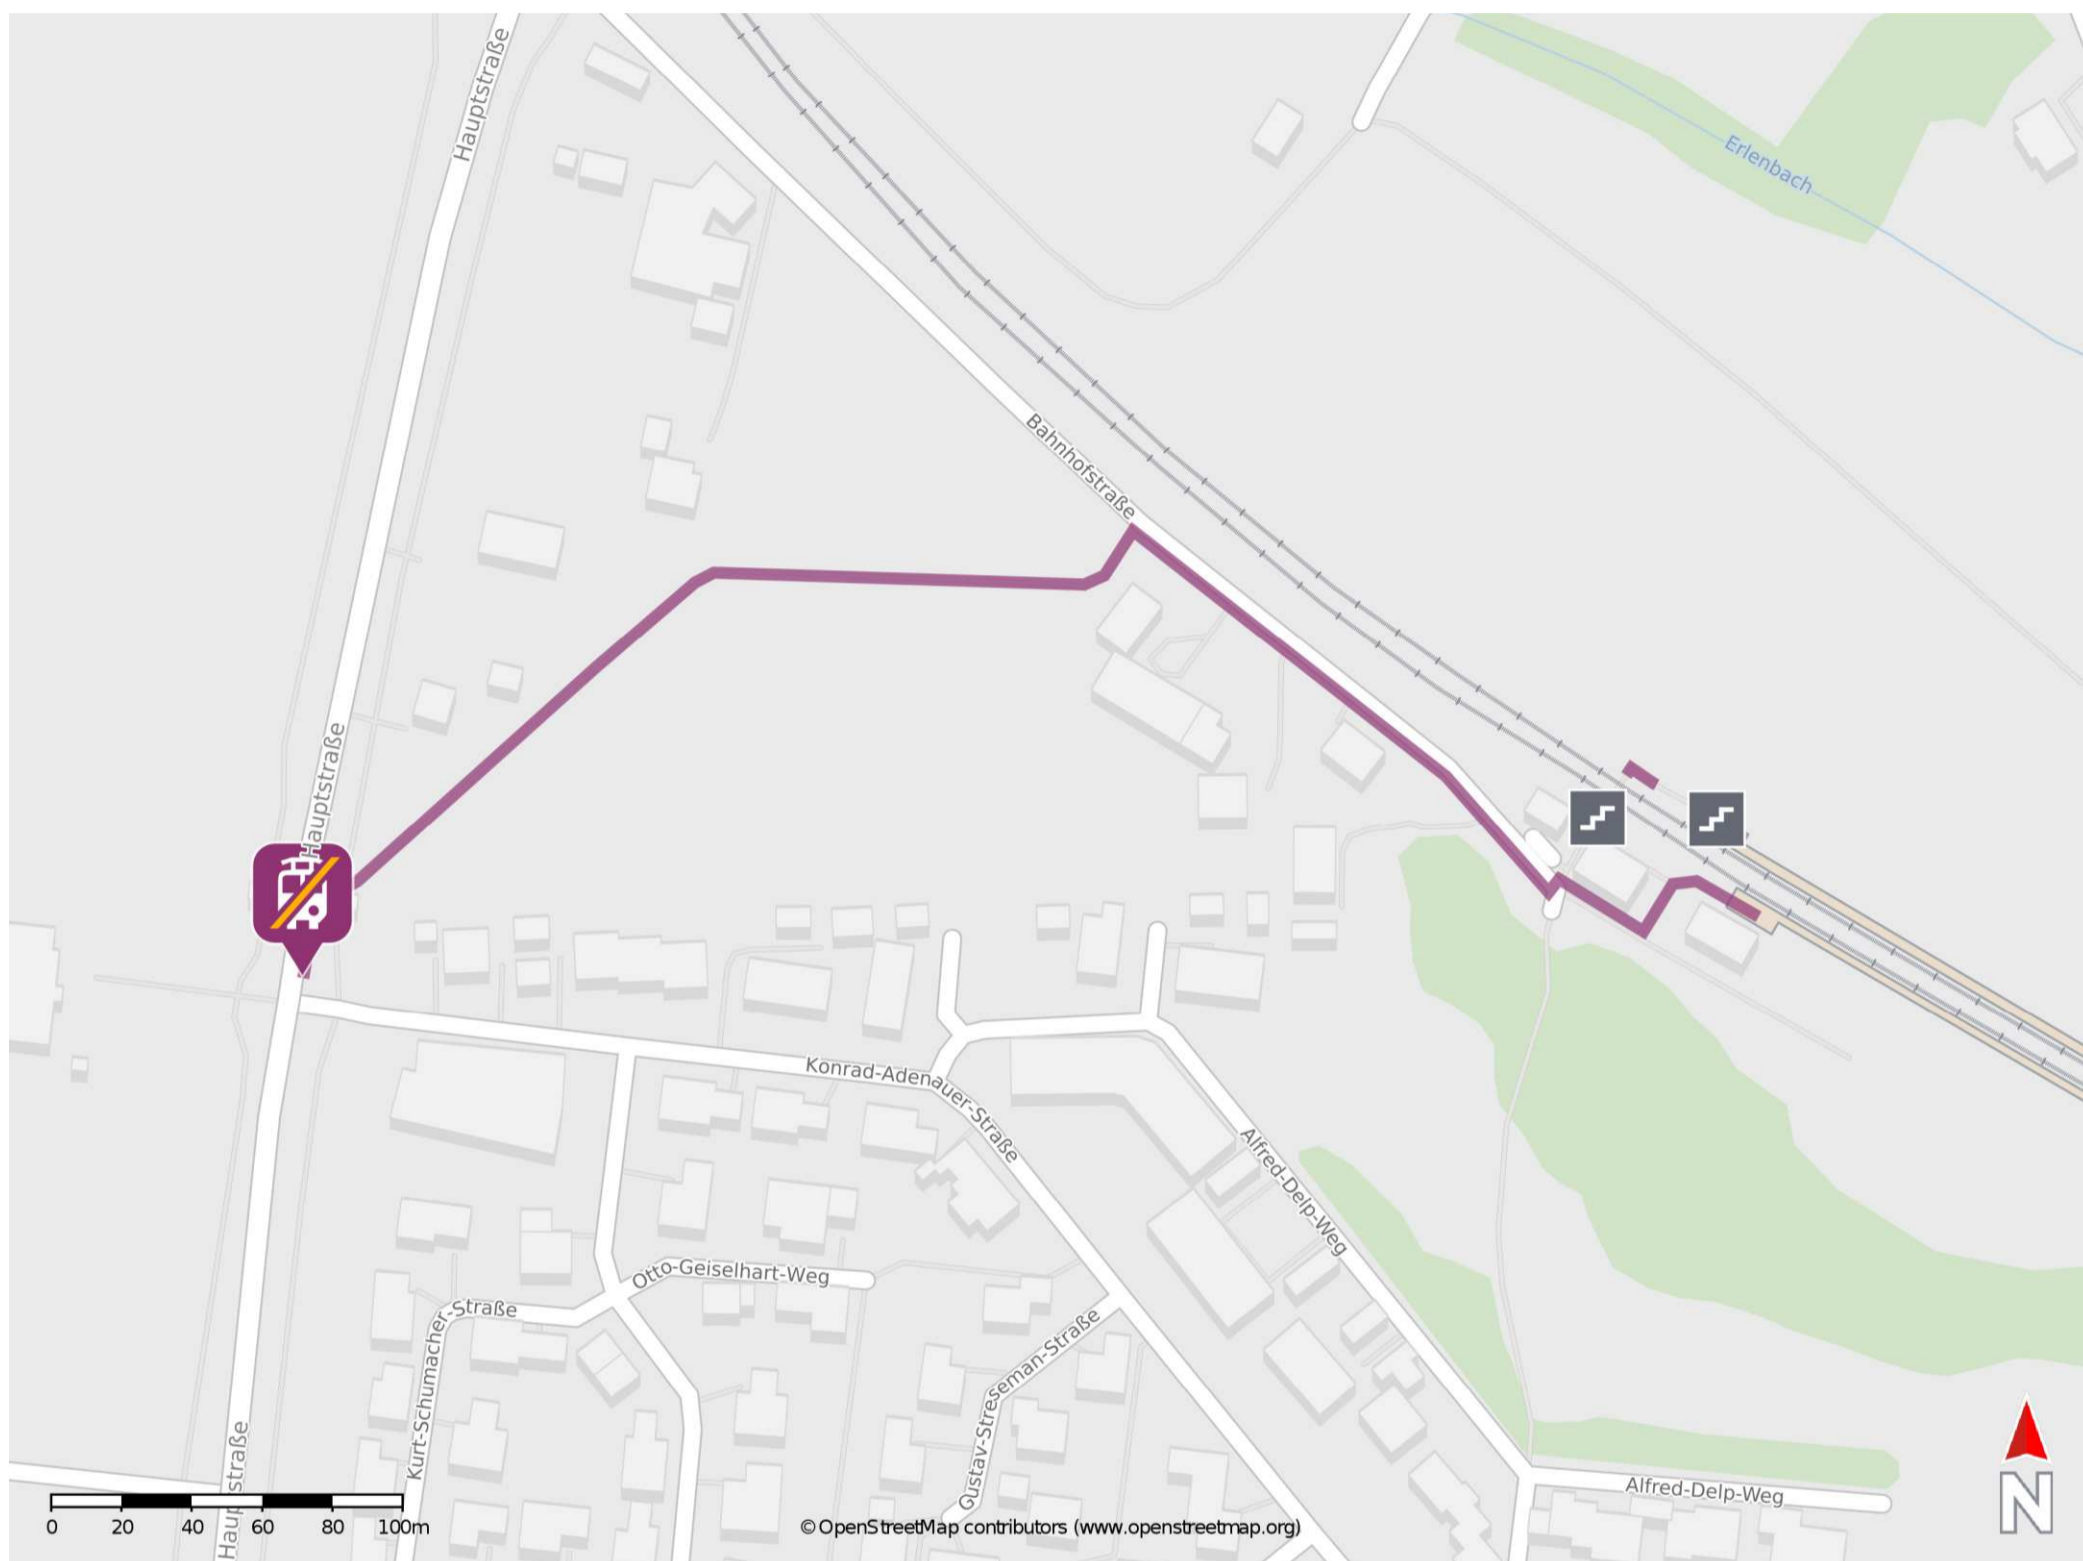

# Umgebungsplan

## Jettingen

### Wegbeschreibung Schienenersatzverkehr \*

Verlassen Sie den Bahnsteig, ggf. durch die Unterführung und begeben Sie sich an die Bahnhofstraße. Halten Sie sich rechts und folgen Sie dem Straßenverlauf bis zur Einmündung. Biegen Sie nach links in diese ein und begeben Sie sich an die Hauptstraße. Die Ersatzhaltestelle befindet sich in unmittelbarer Nähe.