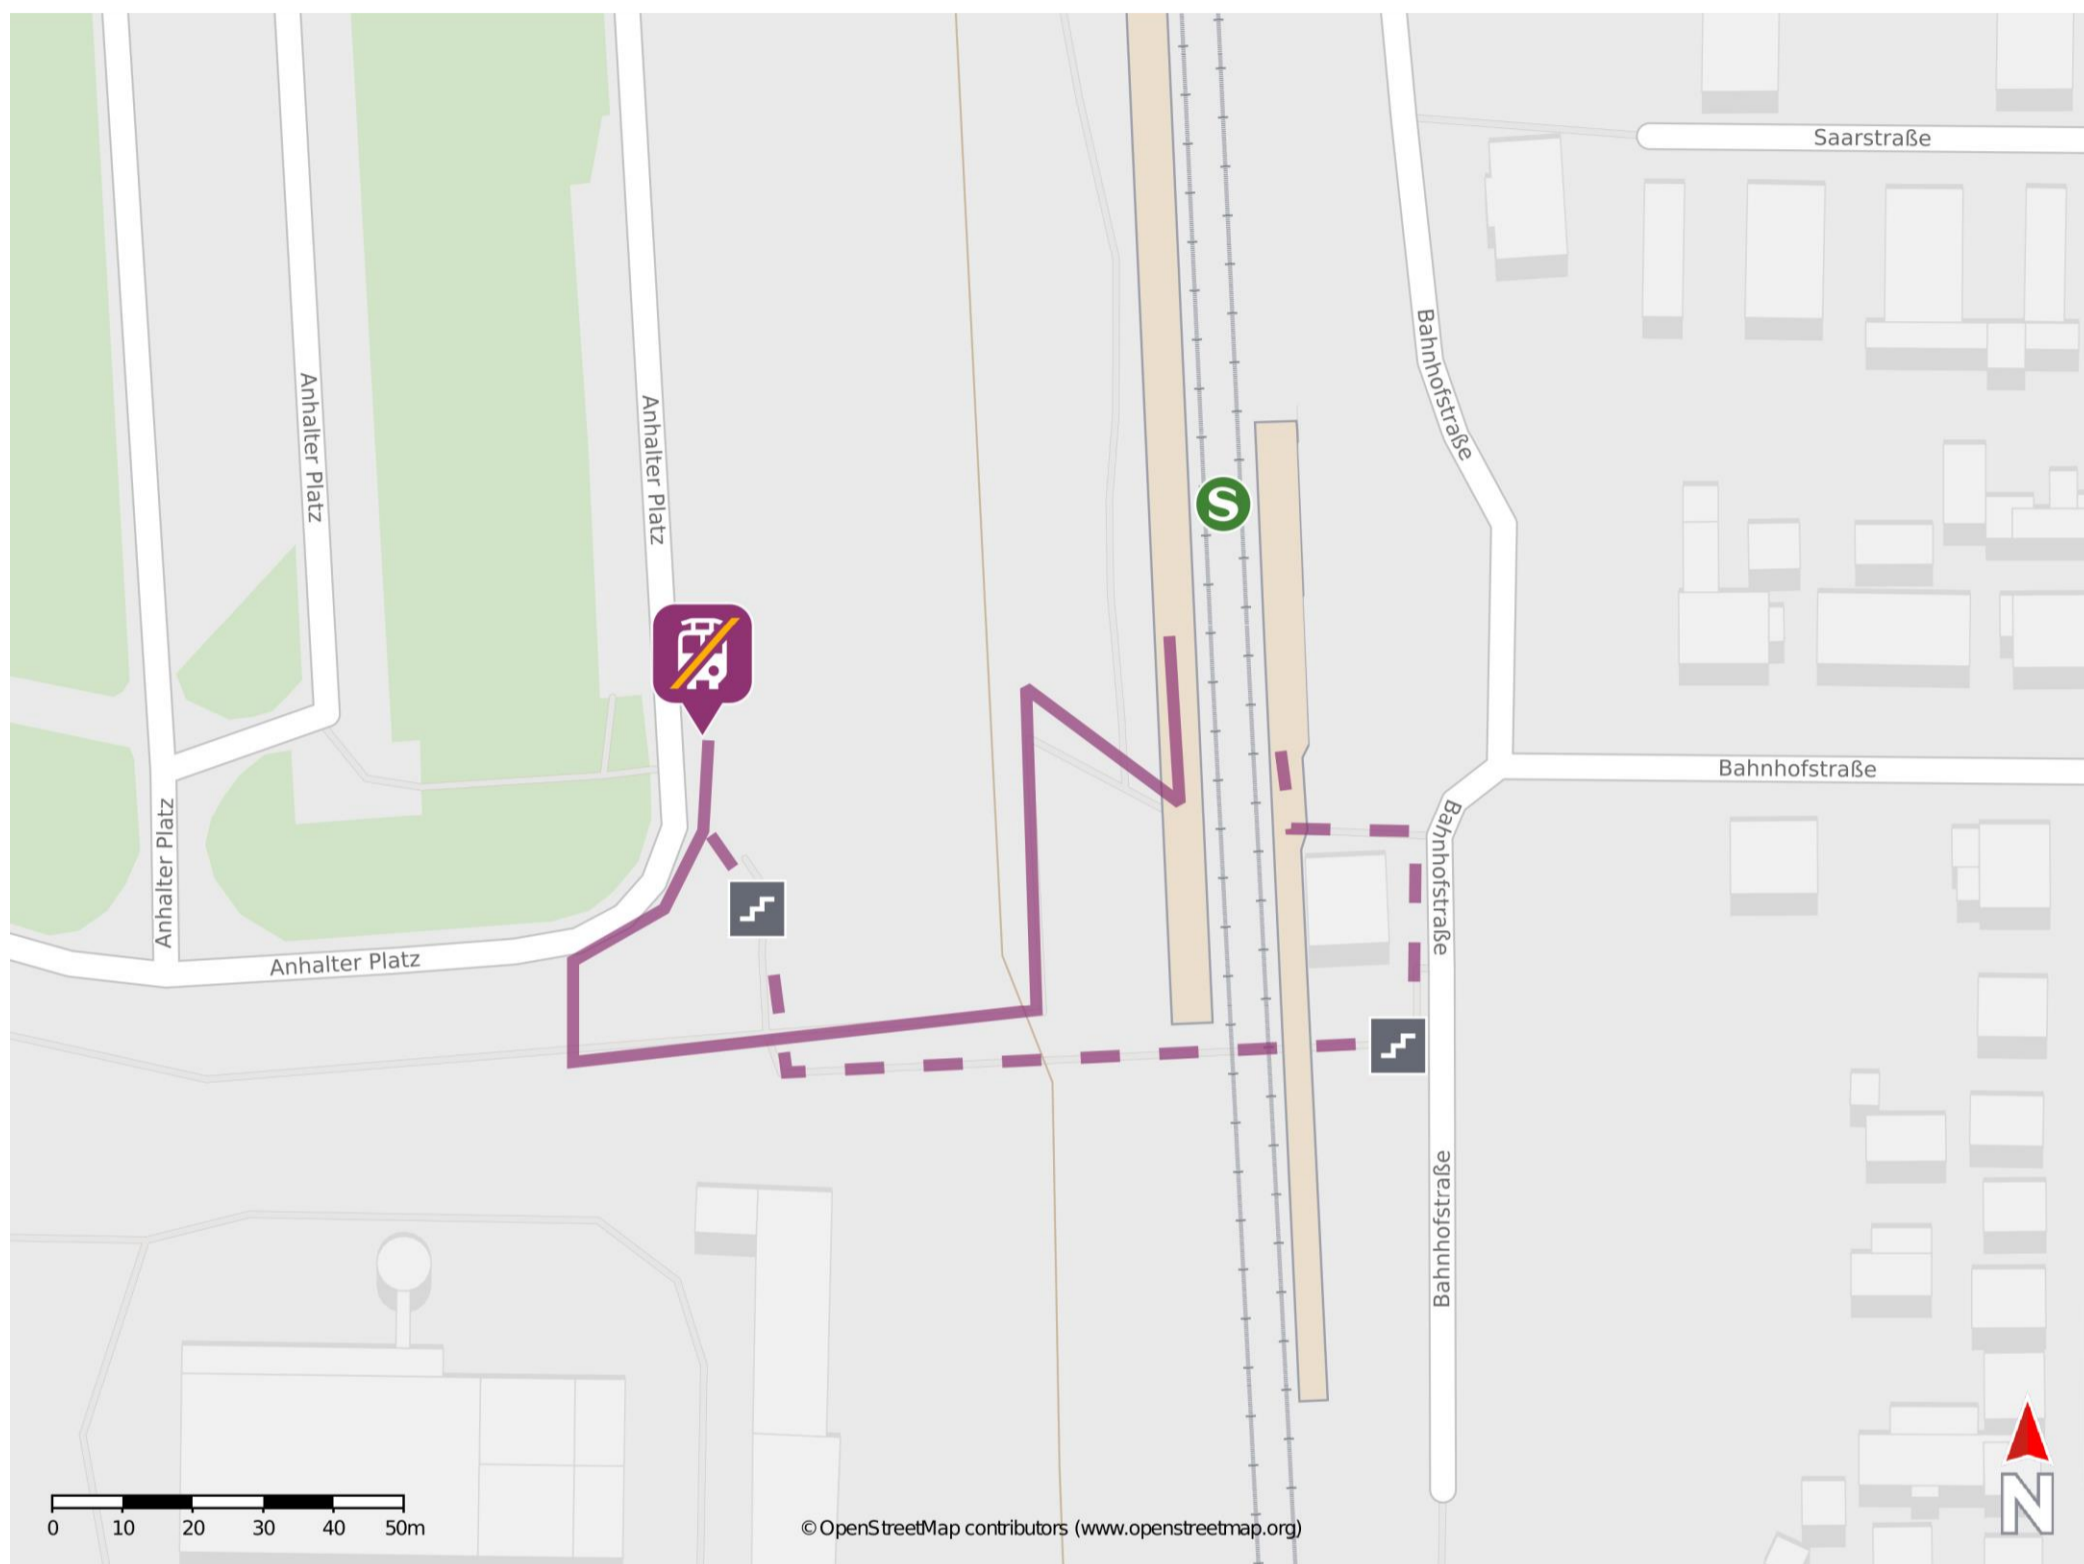

Umgebungsplan

Jeßnitz (Anh)

Wegbeschreibung Schienenersatzverkehr *

Verlassen Sie den Bahnsteig, ggf. über die Fußgängerbrücke und begeben Sie sich an den Anhalter Platz. Die Ersatzhaltestelle befindet sich in unmittelbarer Nähe.

*Fahrradmitnahme im Schienenersatzverkehr nur begrenzt, teilweise gar nicht möglich. Bitte informieren Sie sich bei dem von Ihnen genutzten Eisenbahnverkehrsunternehmen. Im QR Code sind die Koordinaten der Ersatzhaltestelle hinterlegt.

— barrierefrei
- - nicht barrierefrei