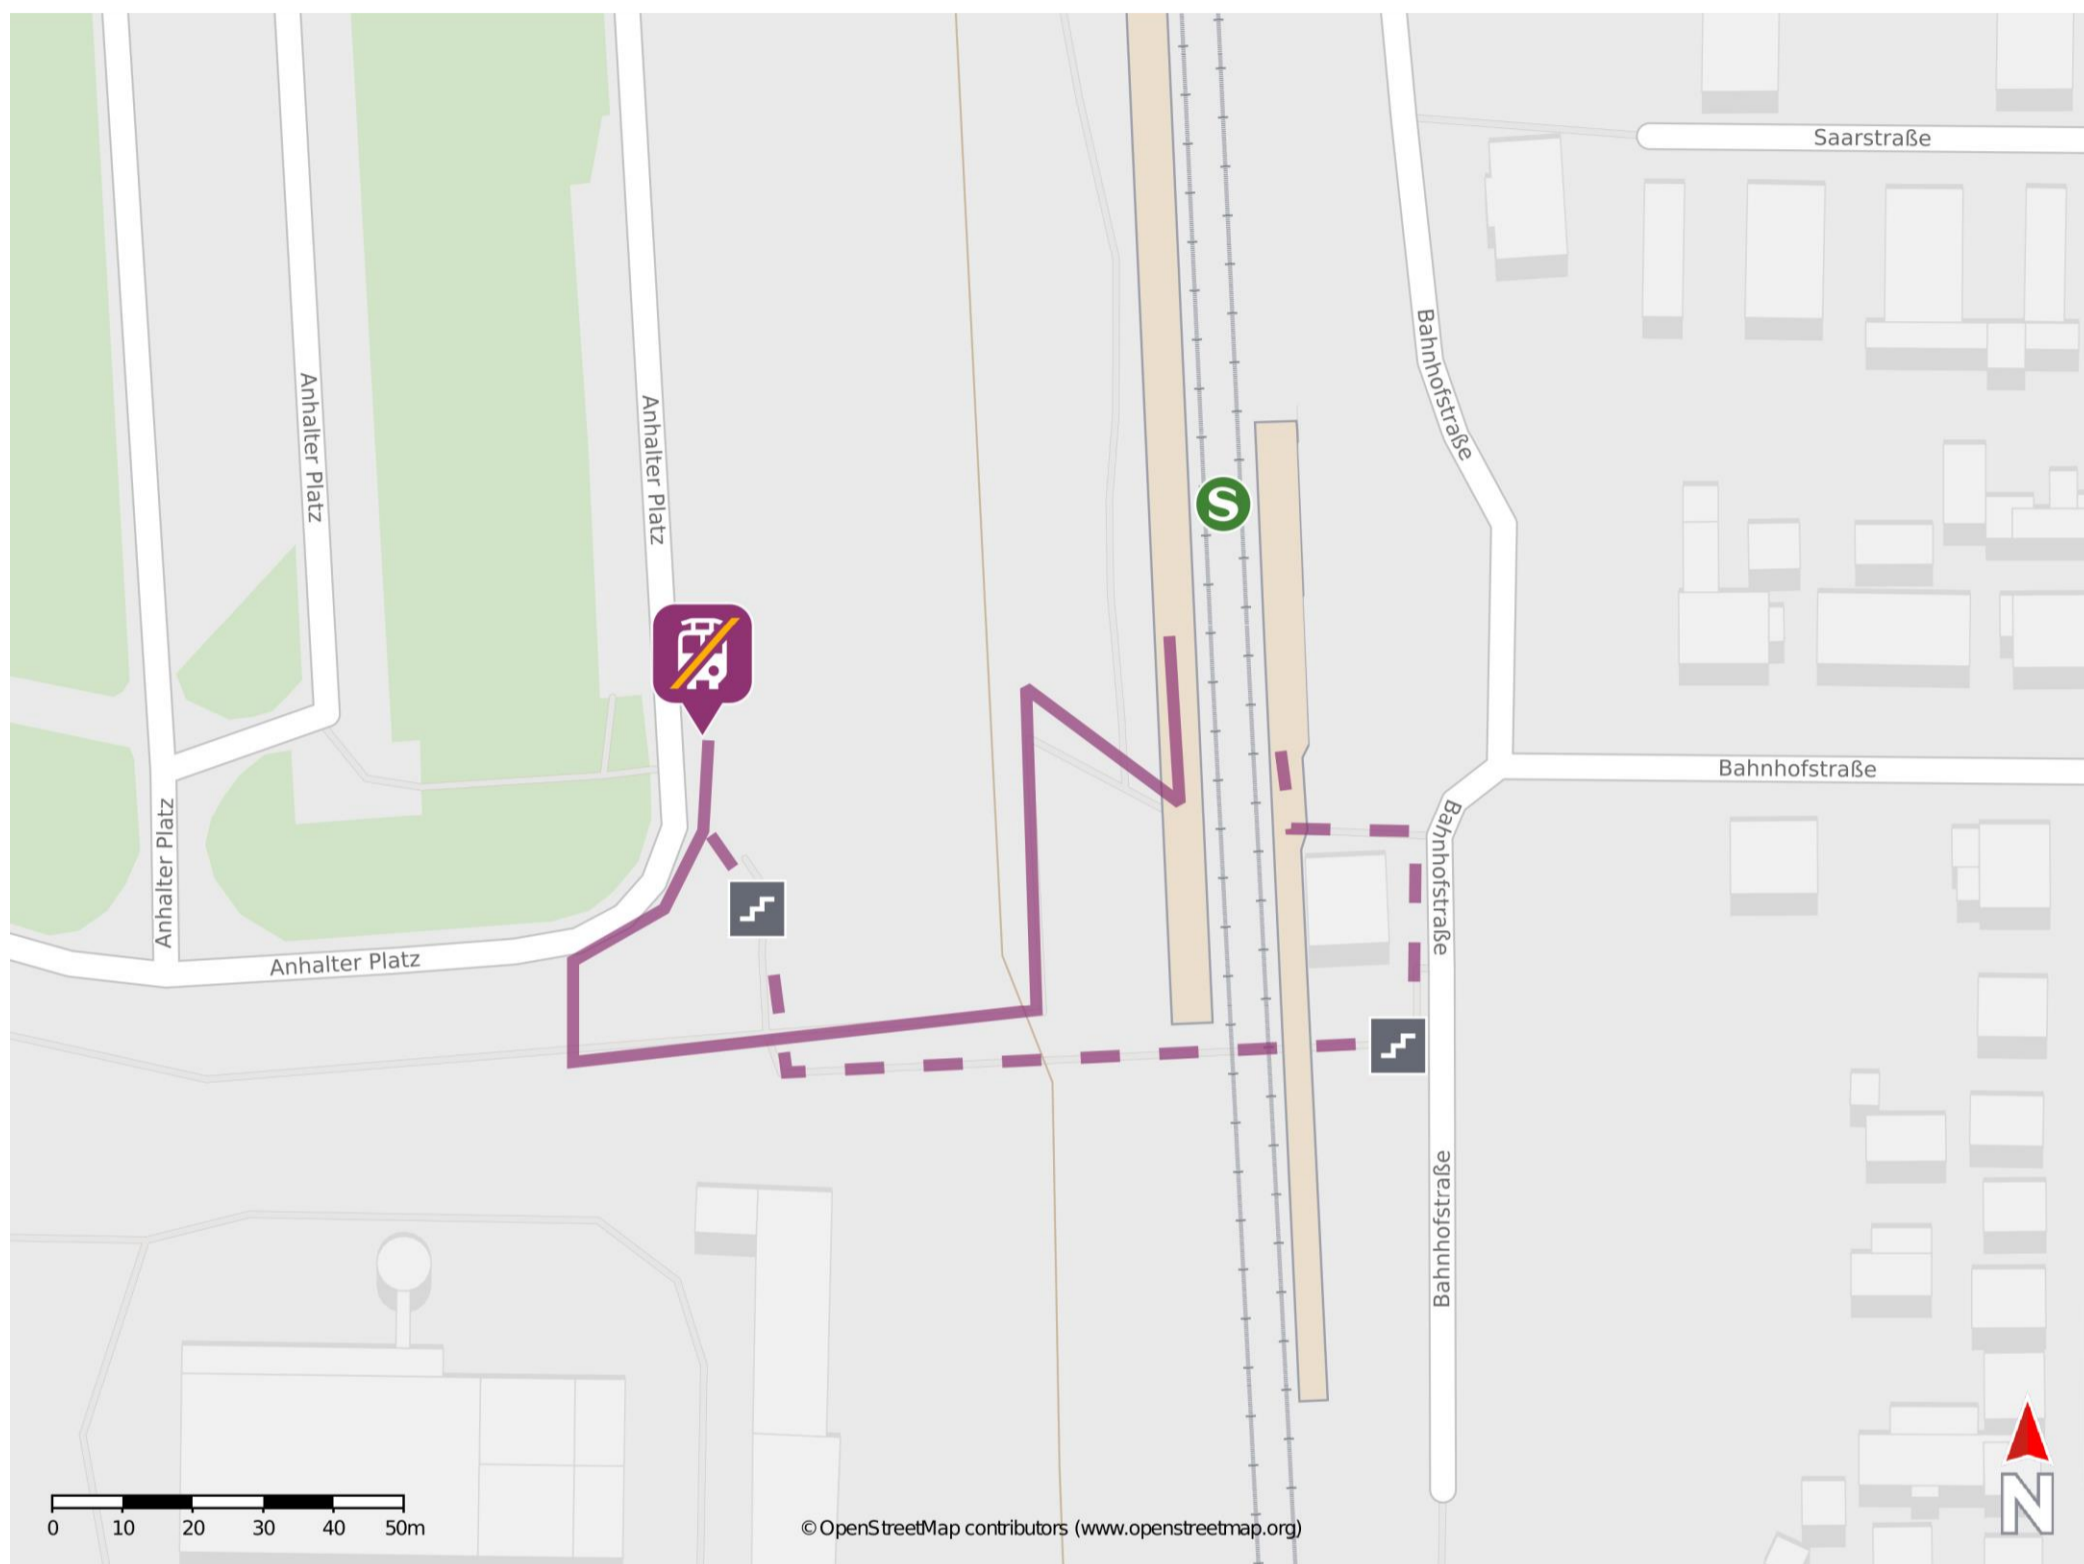

# Umgebungsplan

## Jeßnitz (Anh)

### Wegbeschreibung Schienenersatzverkehr \*

Verlassen Sie den Bahnsteig, ggf. über die Fußgängerbrücke und begeben Sie sich an den Anhalter Platz. Die Ersatzhaltestelle befindet sich in unmittelbarer Nähe.

\*Fahrradmitnahme im Schienenersatzverkehr nur begrenzt, teilweise gar nicht möglich. Bitte informieren Sie sich bei dem von Ihnen genutzten Eisenbahnverkehrsunternehmen. Im QR Code sind die Koordinaten der Ersatzhaltestelle hinterlegt.