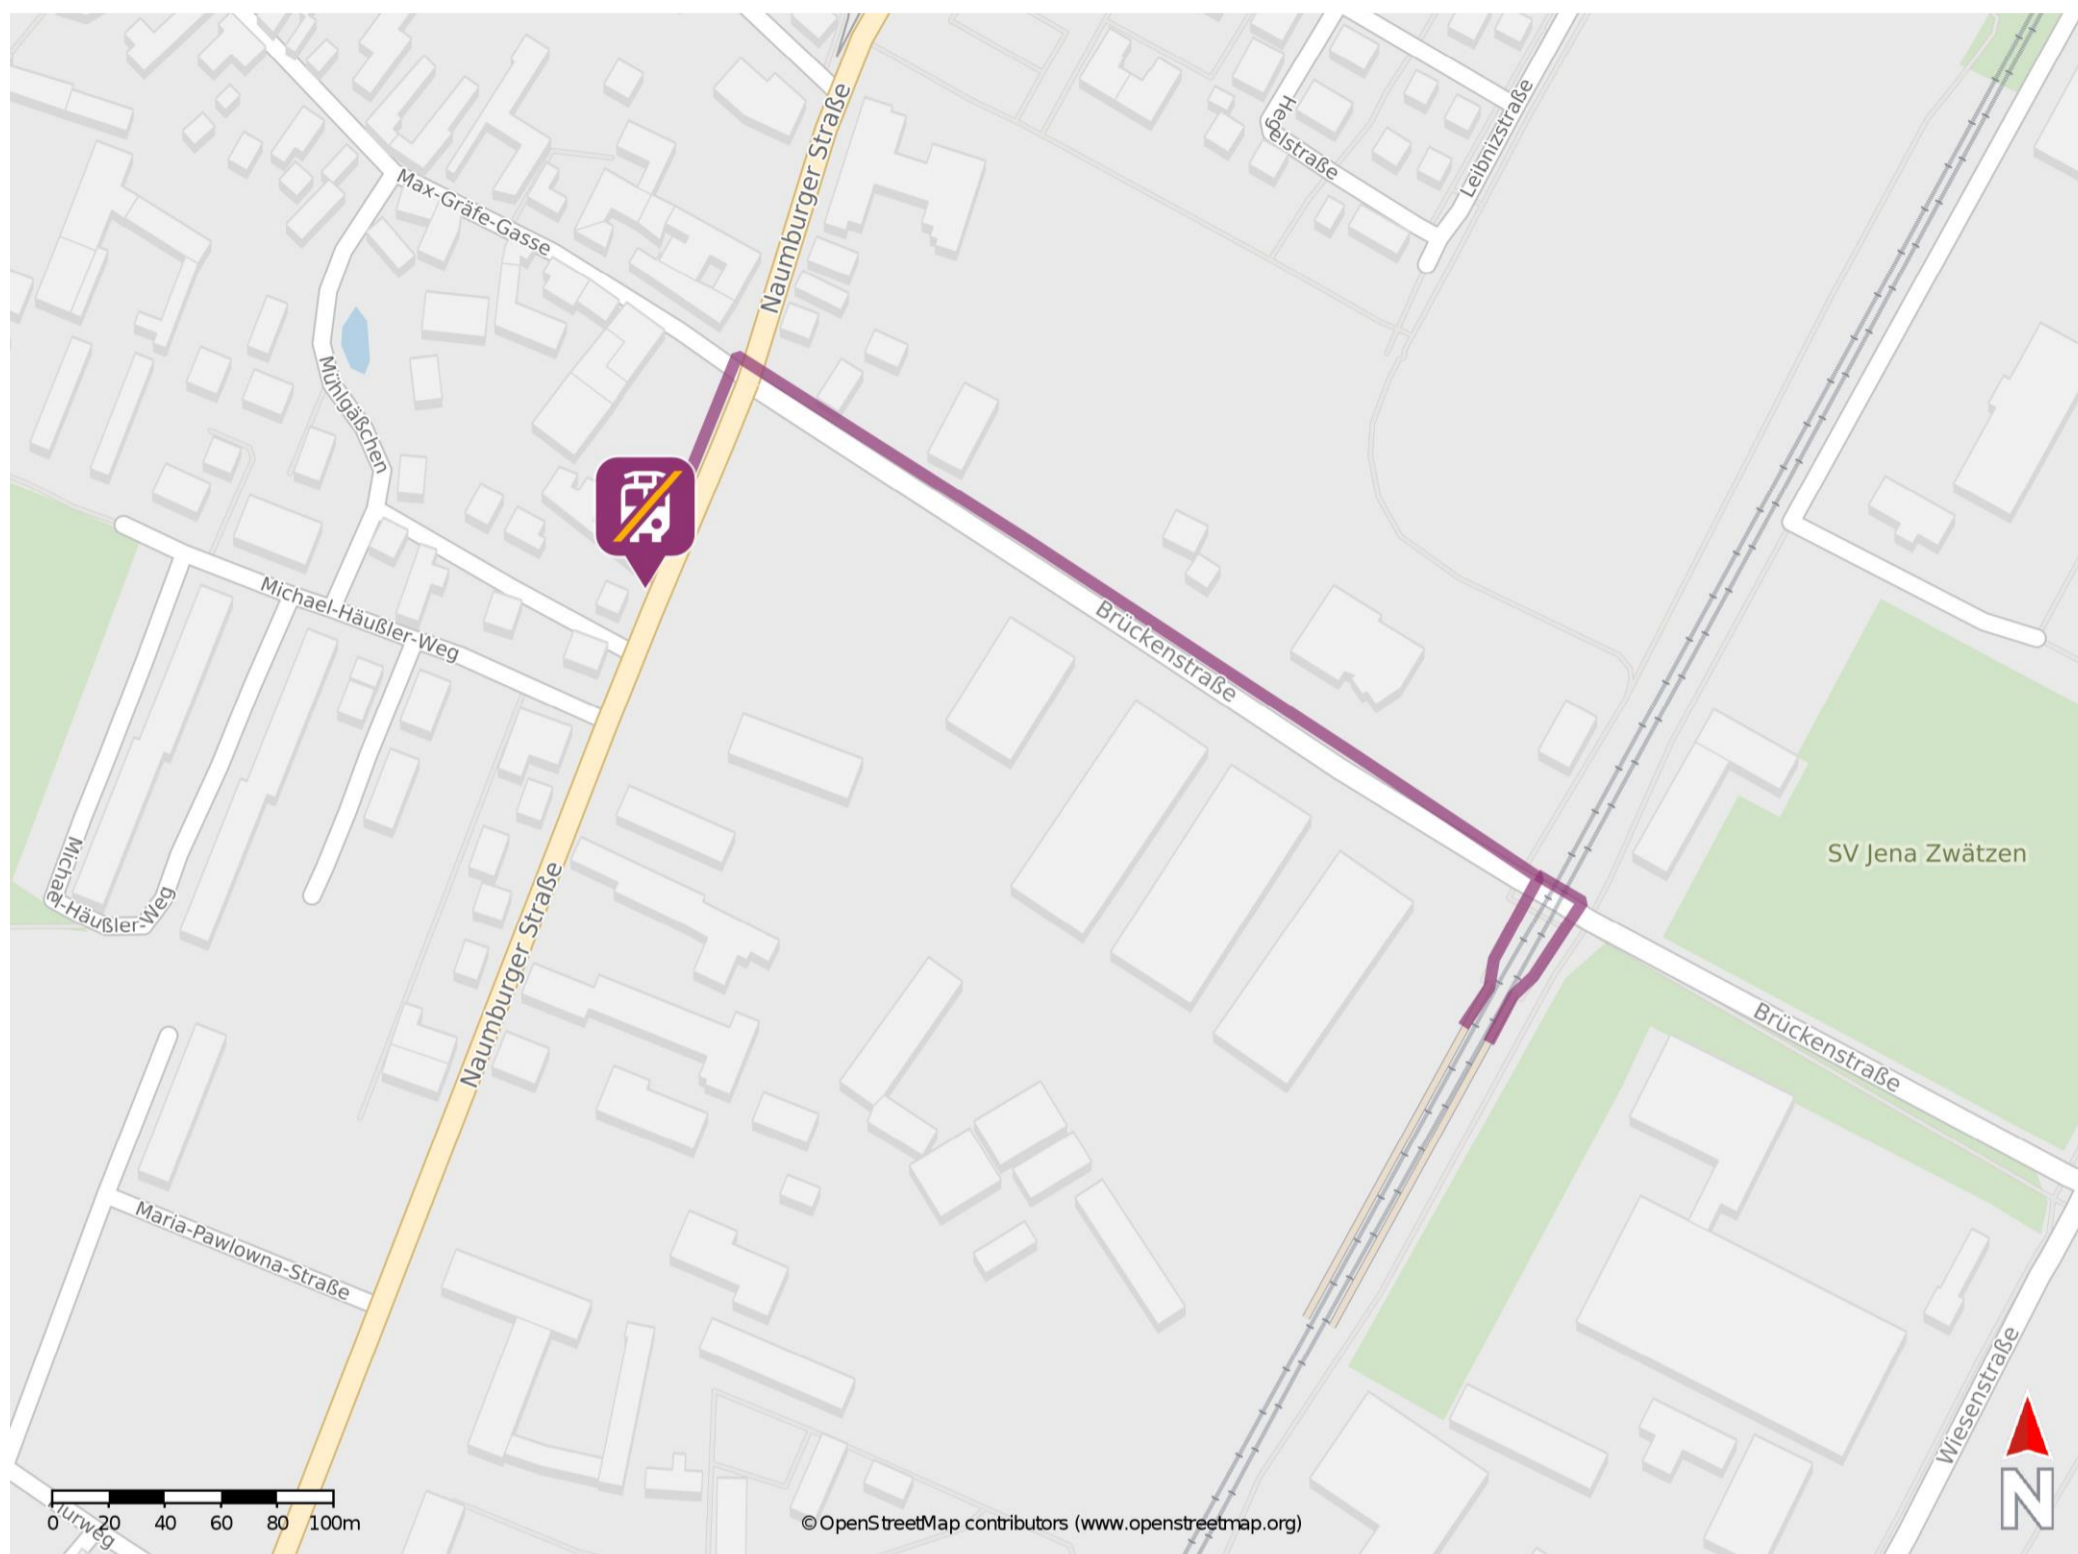

## Jena-Zwätzen

### Wegbeschreibung Schienenersatzverkehr \*

Verlassen Sie den Bahnsteig, ggf. über den Bahnübergang, und begeben Sie sich an die Brückenstraße. Biegen Sie an der Naumburger Straße links ab und folgen Sie dem Straßenverlauf bis zu den Bushaltestellen "Jena Zwätzen".

\* Fahrradmitnahme im Schienenersatzverkehr nur begrenzt möglich.  
Im QR Code sind die Koordinaten der Ersatzhaltestelle hinterlegt.

— barrierefrei  
— nicht barrierefrei