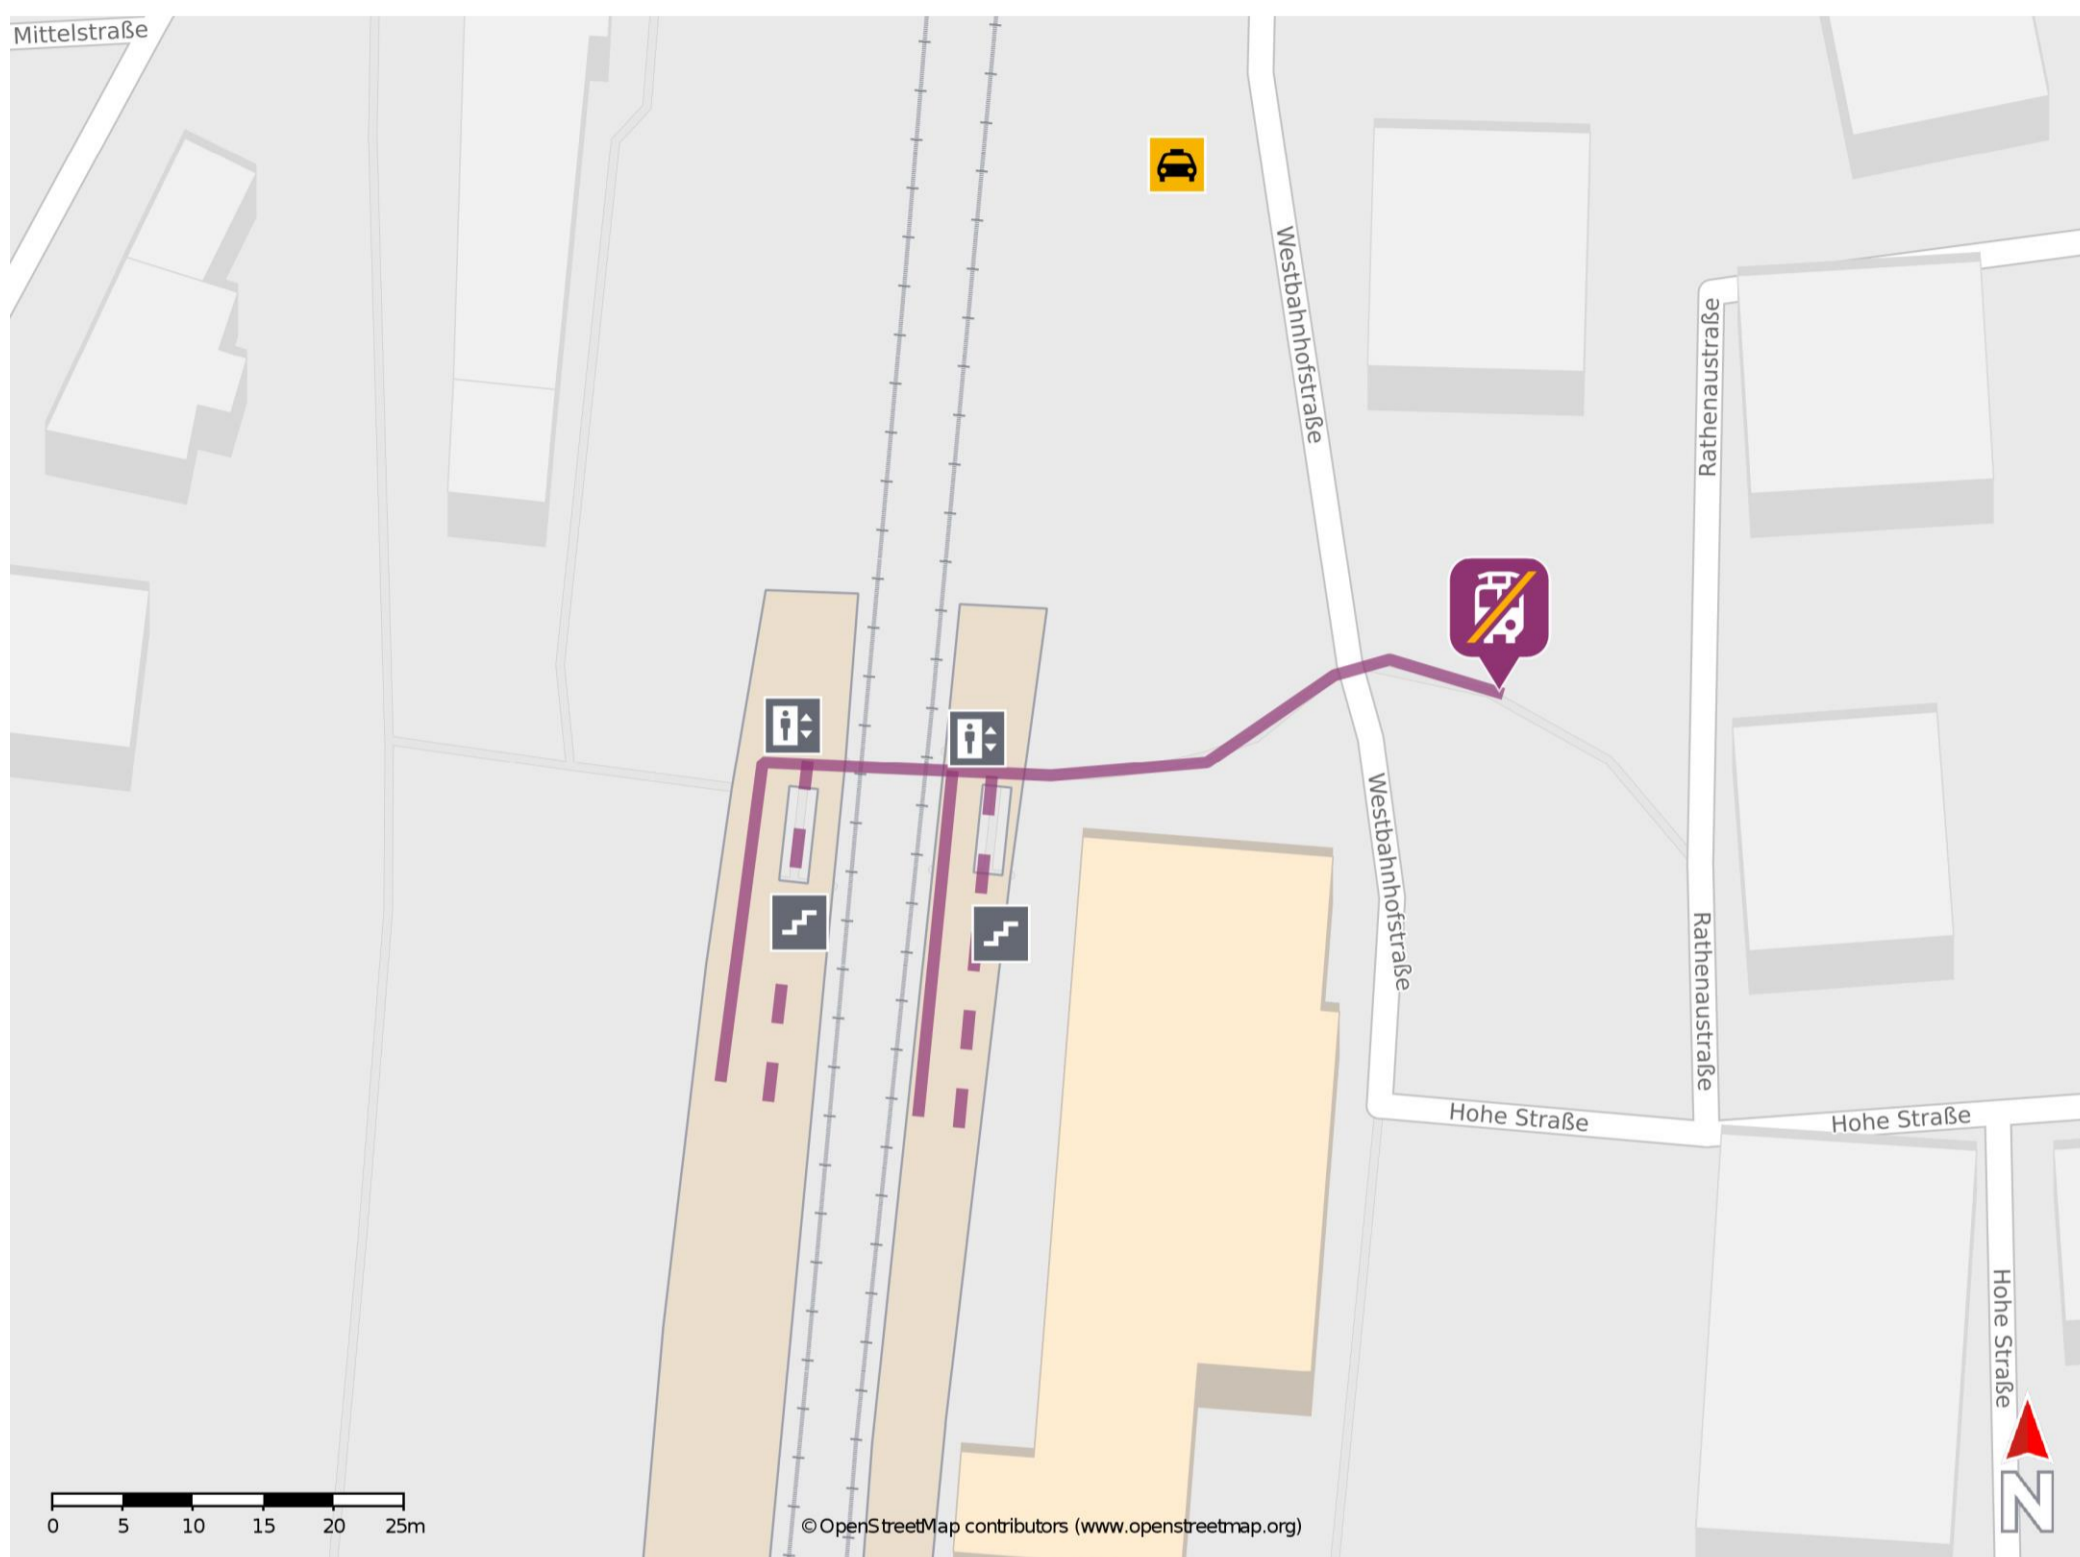

Jena West

Wegbeschreibung Schienenersatzverkehr *

Verlassen Sie den Bahnsteig und begeben Sie sich an den Bahnhofsvorplatz. Die Ersatzhaltestelle befindet sich in unmittelbarer Nähe an der Haltestelle Westbahnhof.

* Fahrradmitnahme im Schienenersatzverkehr nur begrenzt möglich.
Im QR Code sind die Koordinaten der Ersatzhaltestelle hinterlegt.

— barrierefrei
- nicht barrierefrei