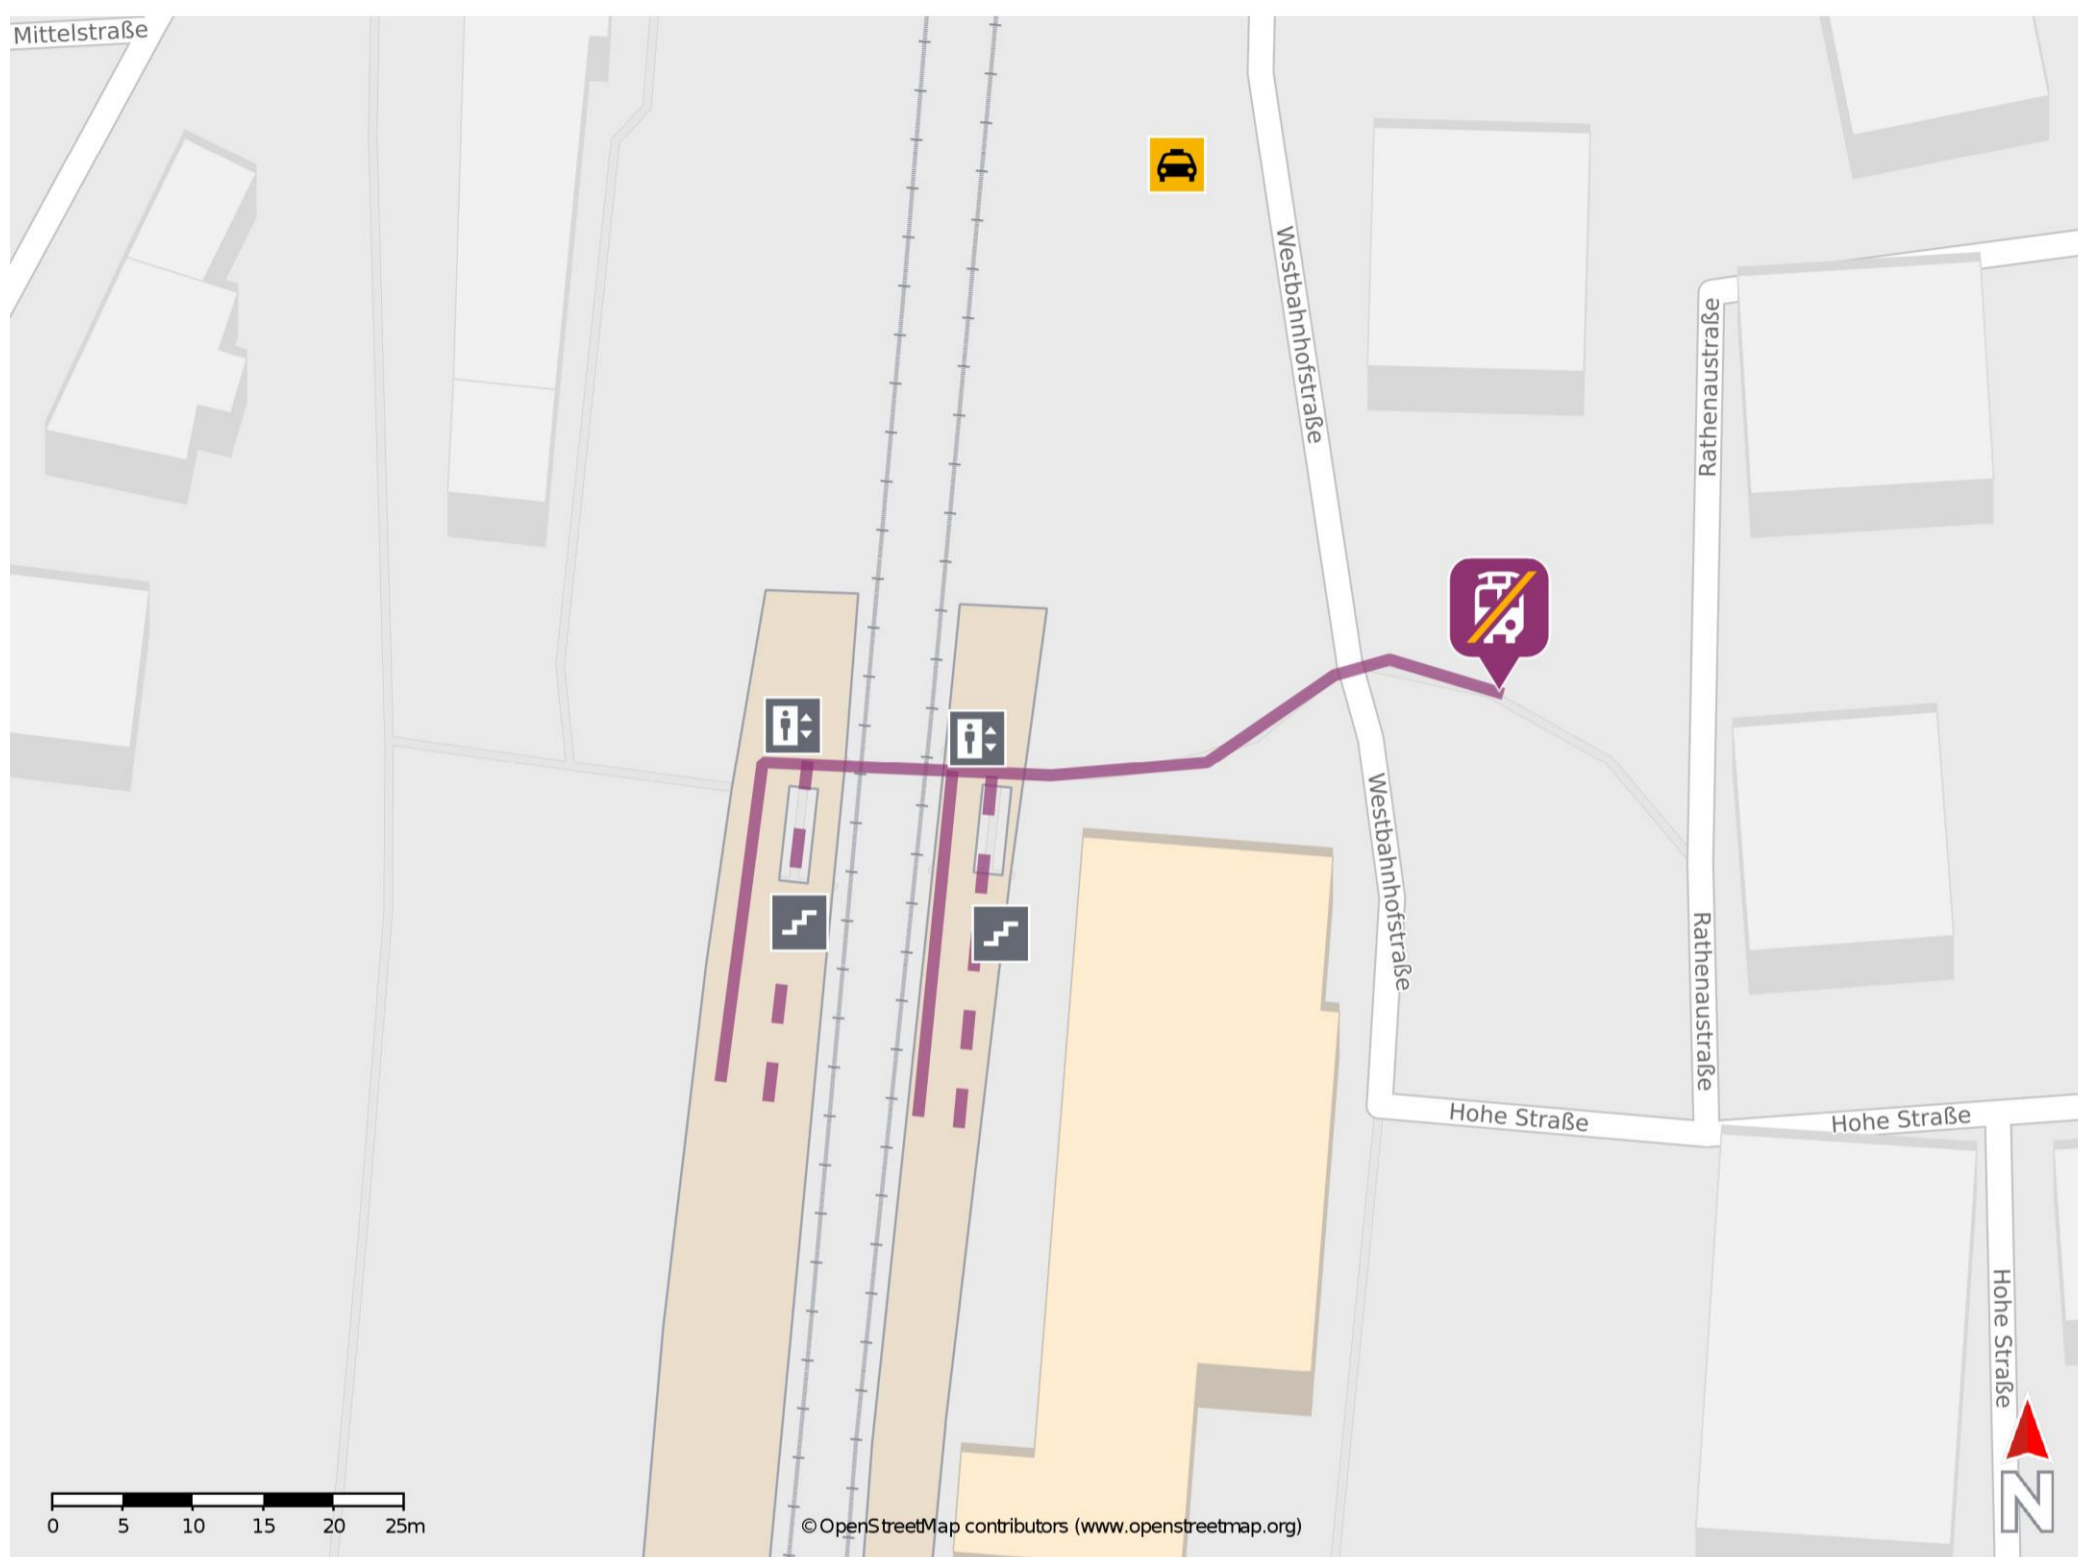

Jena West

Wegbeschreibung Schienenersatzverkehr *

Verlassen Sie den Bahnsteig und begeben Sie sich an den Bahnhofsvorplatz. Die Ersatzhaltestelle befindet sich in unmittelbarer Nähe an der Haltestelle Westbahnhof.

* Fahrradmitnahme im Schienenersatzverkehr nur begrenzt möglich.
Im QR Code sind die Koordinaten der Ersatzhaltestelle hinterlegt.

— barrierefrei
- nicht barrierefrei