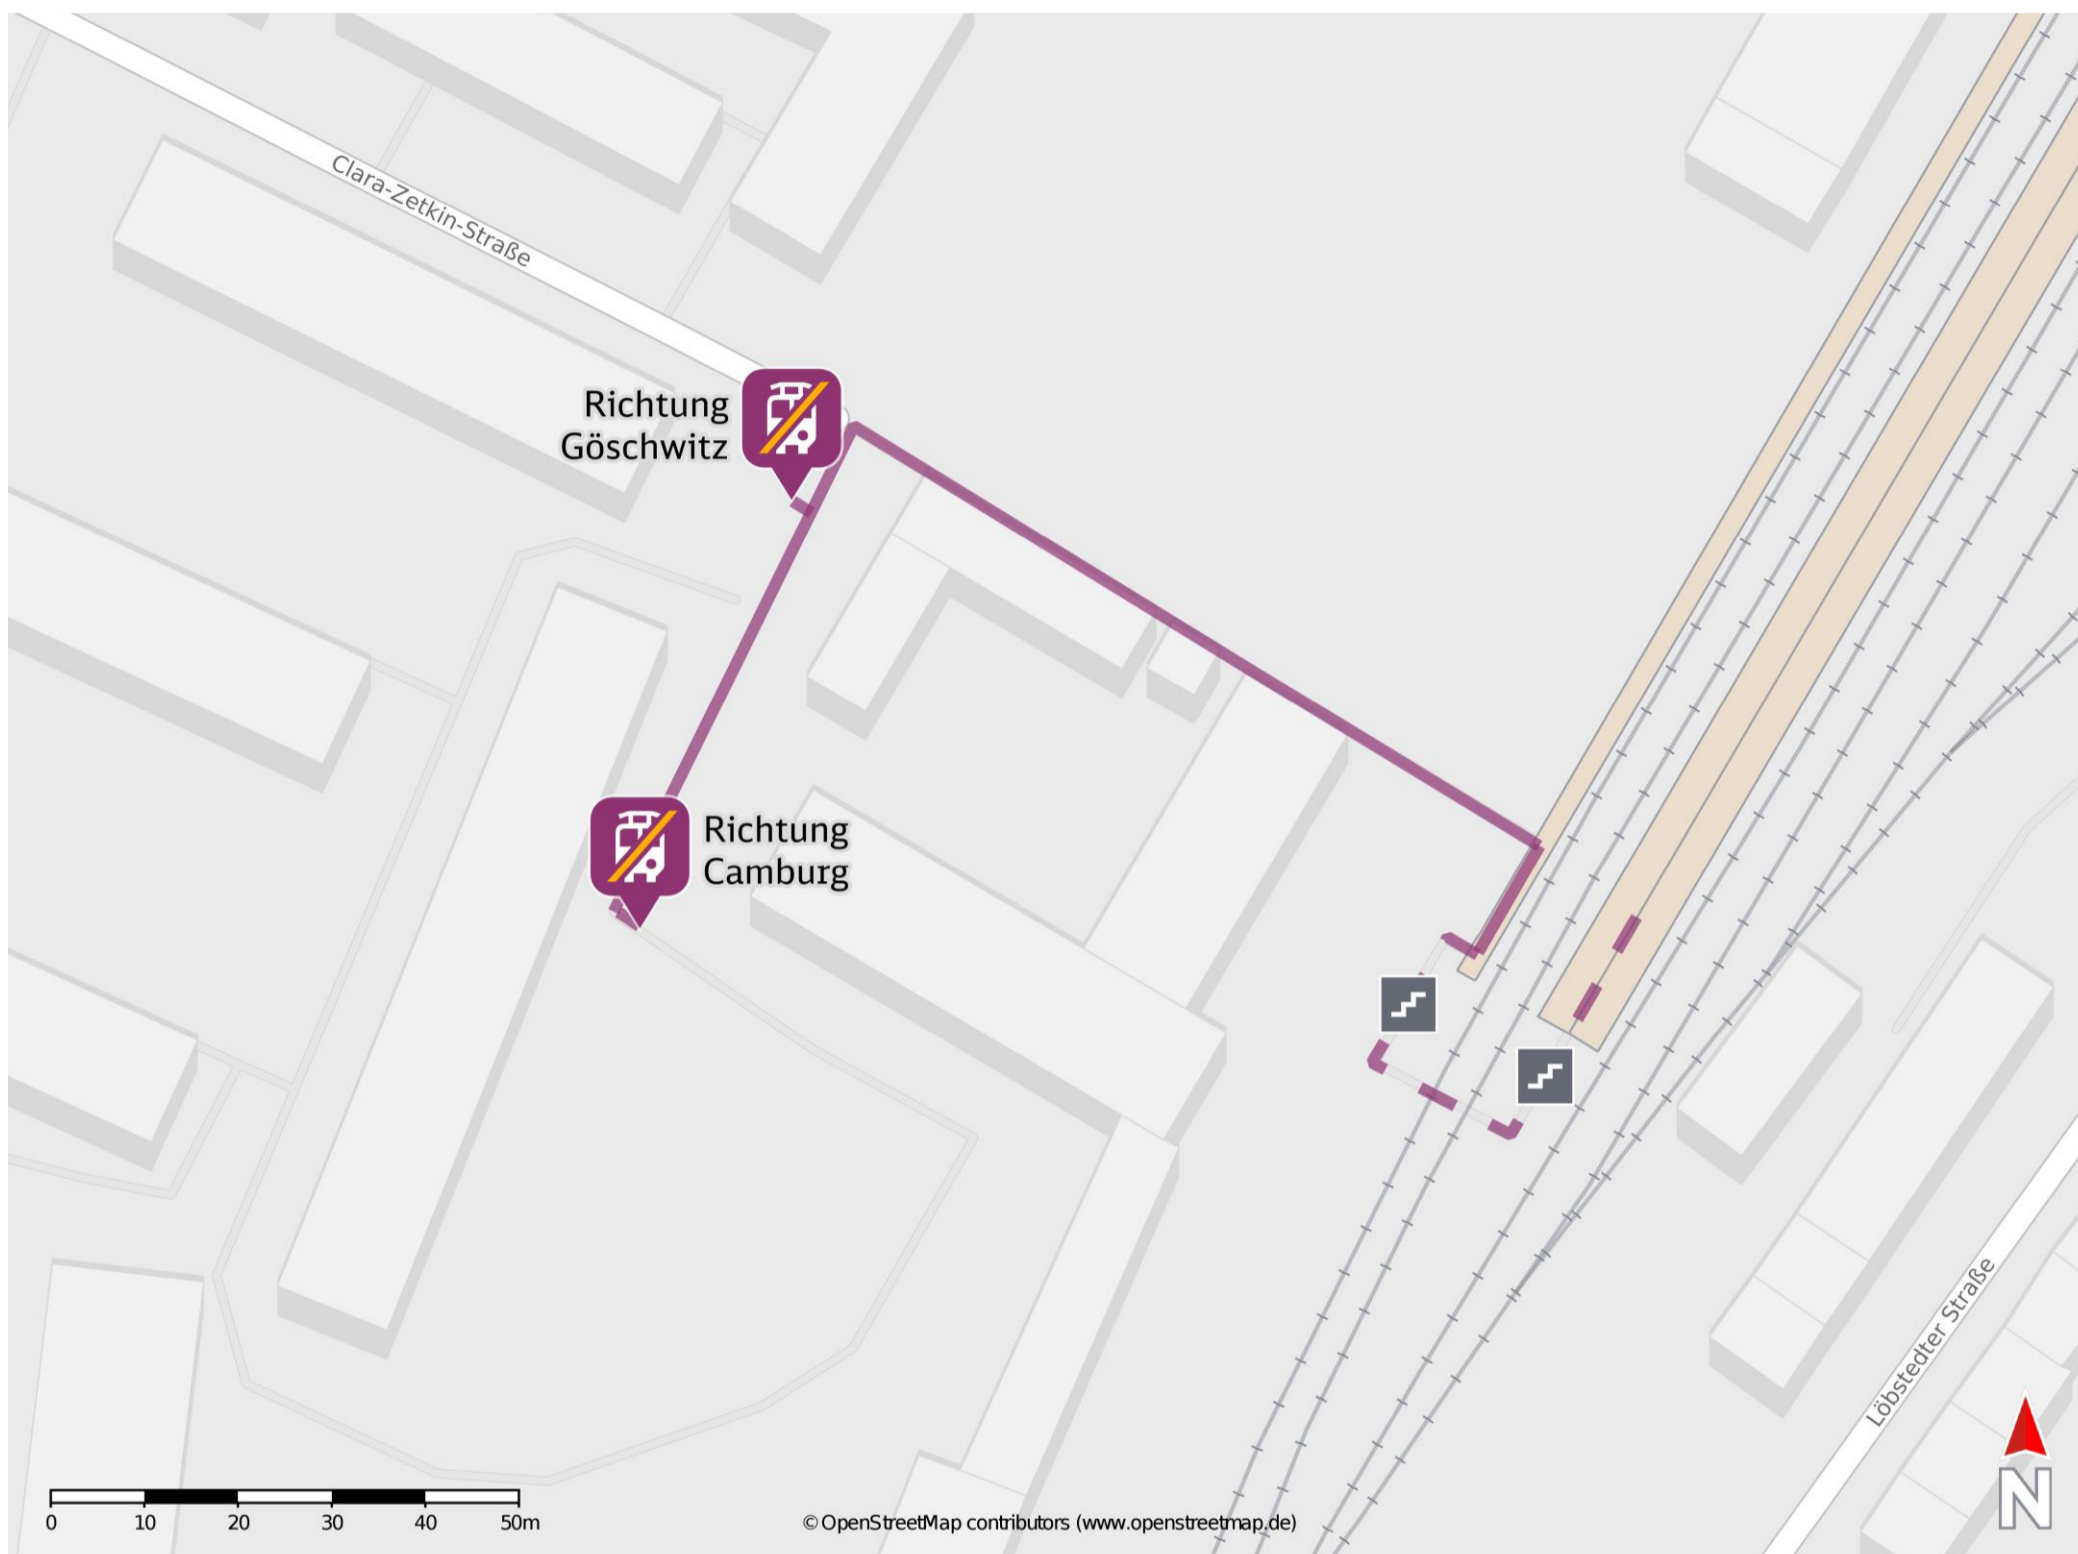

Jena Saalbf

Wegbeschreibung Schienenersatzverkehr *

Verlassen Sie den Bahnsteig, ggf. durch die Unterführung, und begeben Sie sich zum Spitzweidenweg. Biegen Sie nach links ab und folgen Sie dem Straßenverlauf bis zu den jeweiligen Ersatzhaltestellen an den Bushaltestellen Jena Saalbahnhof.

Ersatzhaltestelle Richtung Göschwitz

Ersatzhaltestelle Richtung Camburg

* Fahrradmitnahme im Schienenersatzverkehr nur begrenzt möglich. Im QR Code sind die Koordinaten der Ersatzhaltestelle hinterlegt.

— barrierefrei
- - nicht barrierefrei