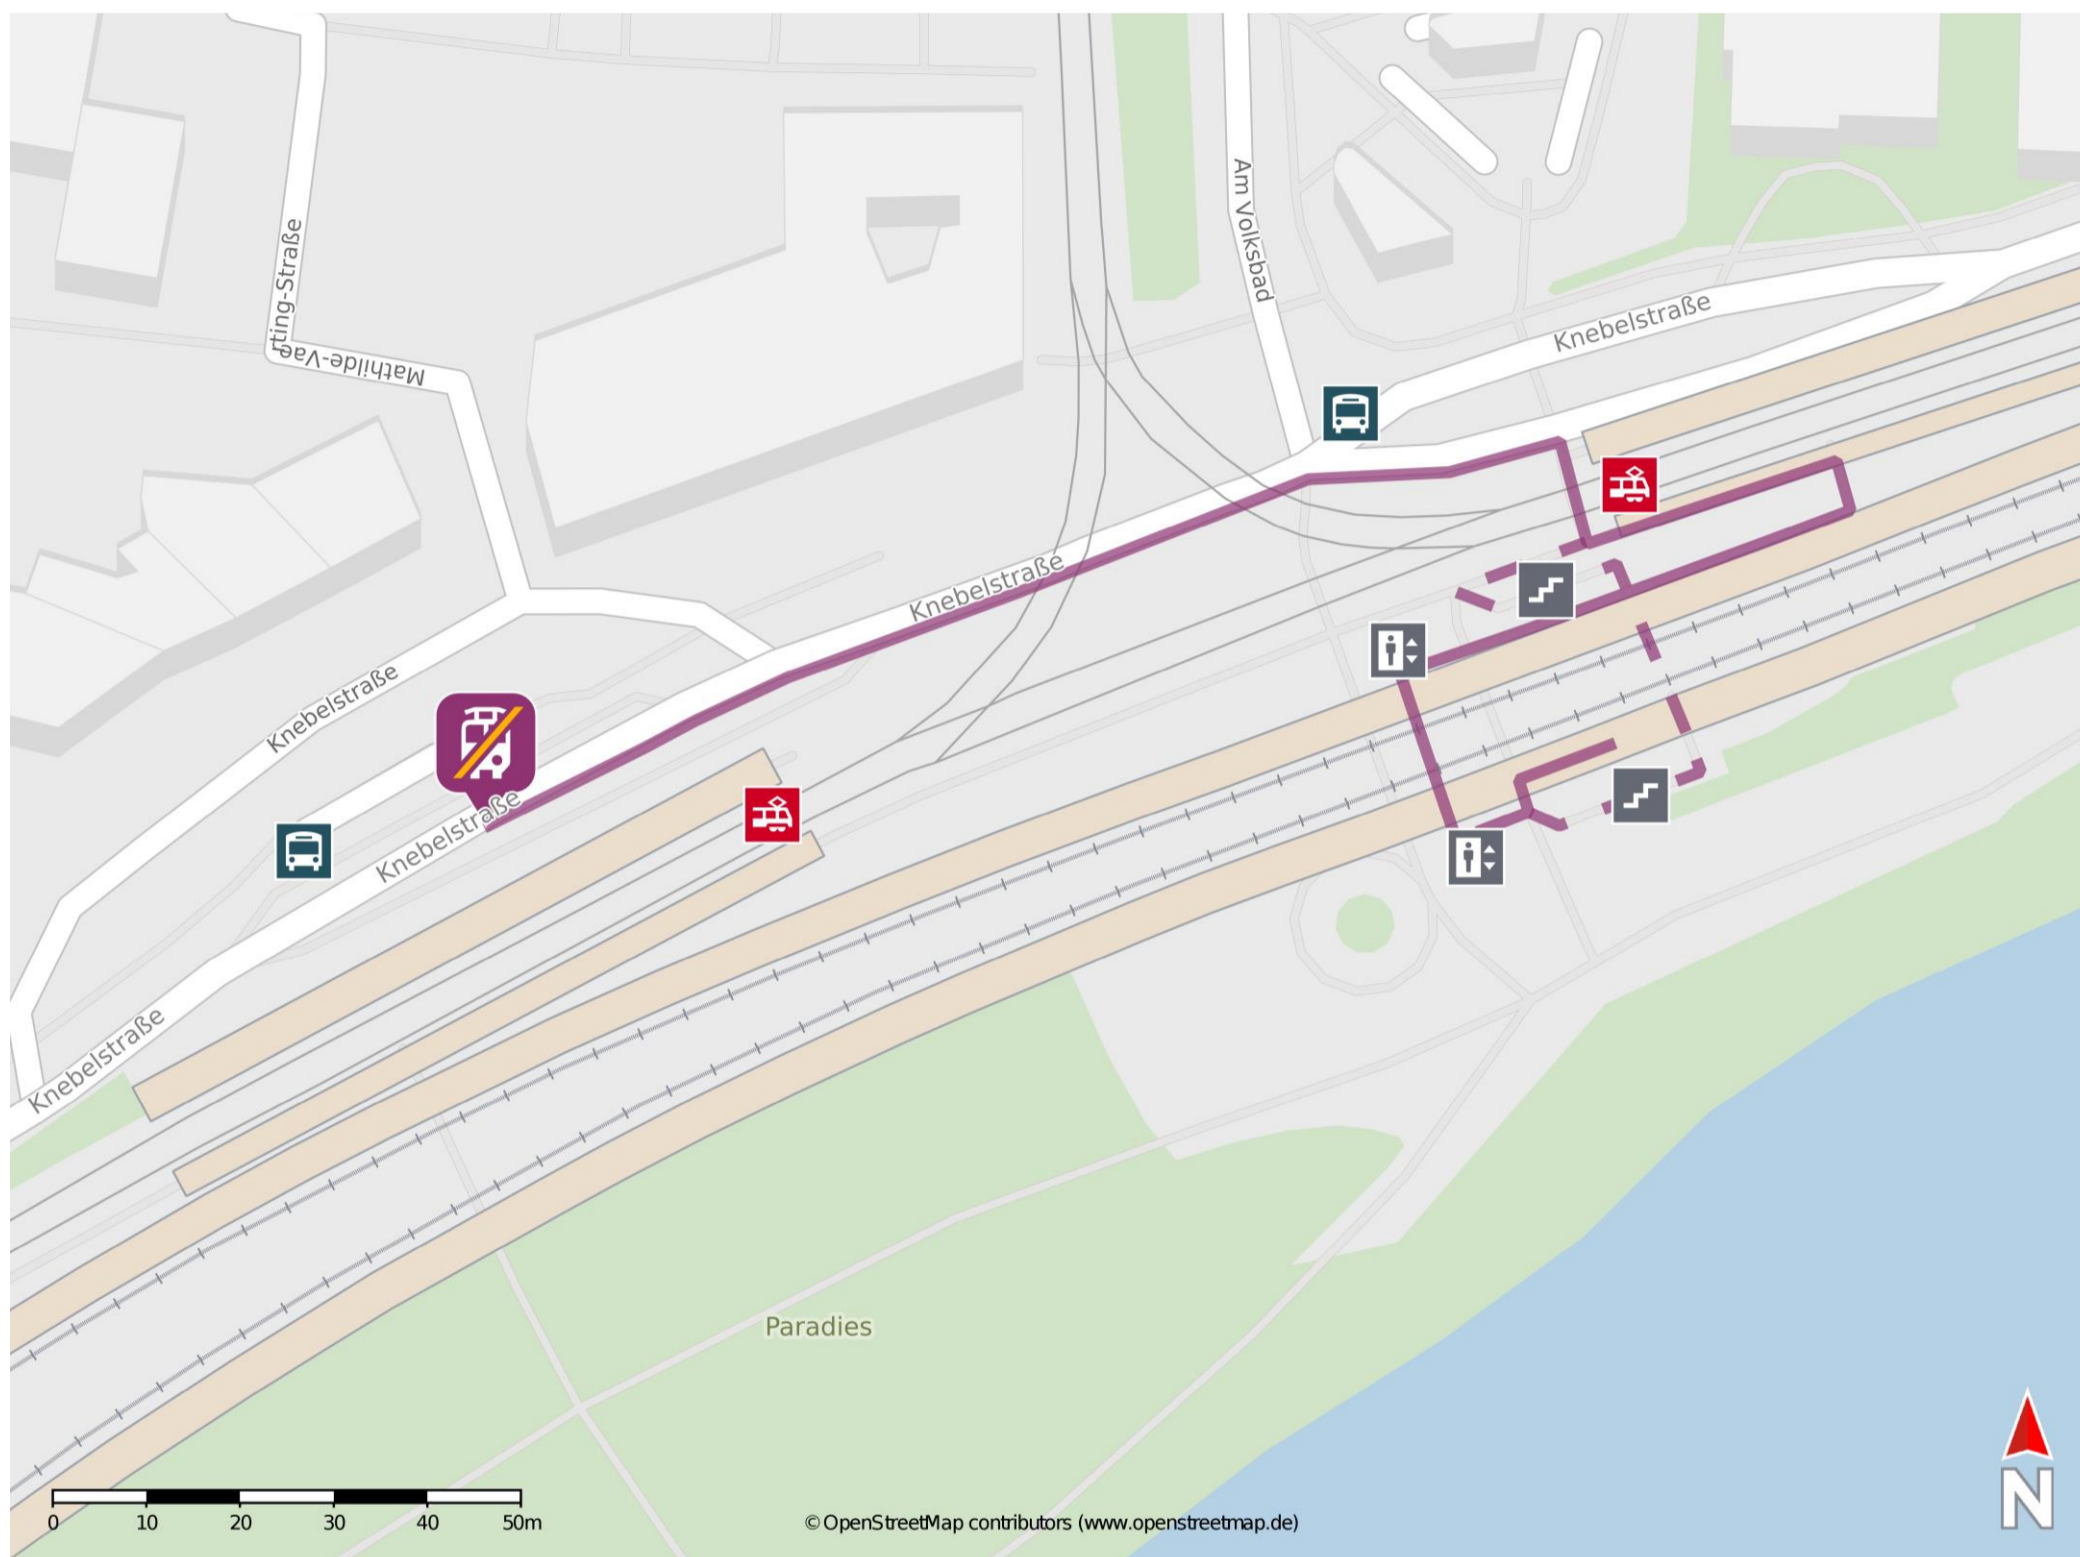

## Jena Paradies

### Wegbeschreibung Schienenersatzverkehr \*

Verlassen Sie den Bahnsteig und begeben Sie sich an die Knebelstraße. Biegen Sie nach links ab und folgen Sie dem Straßenverlauf bis zur Ersatzhaltestelle. Die Ersatzhaltestelle befindet sich an der Bushaltestelle Jena, Paradiesbahnhof West.

\* Fahrradmitnahme im Schienenersatzverkehr nur begrenzt möglich.  
Im QR Code sind die Koordinaten der Ersatzhaltestelle hinterlegt.

— barrierefrei  
- nicht barrierefrei