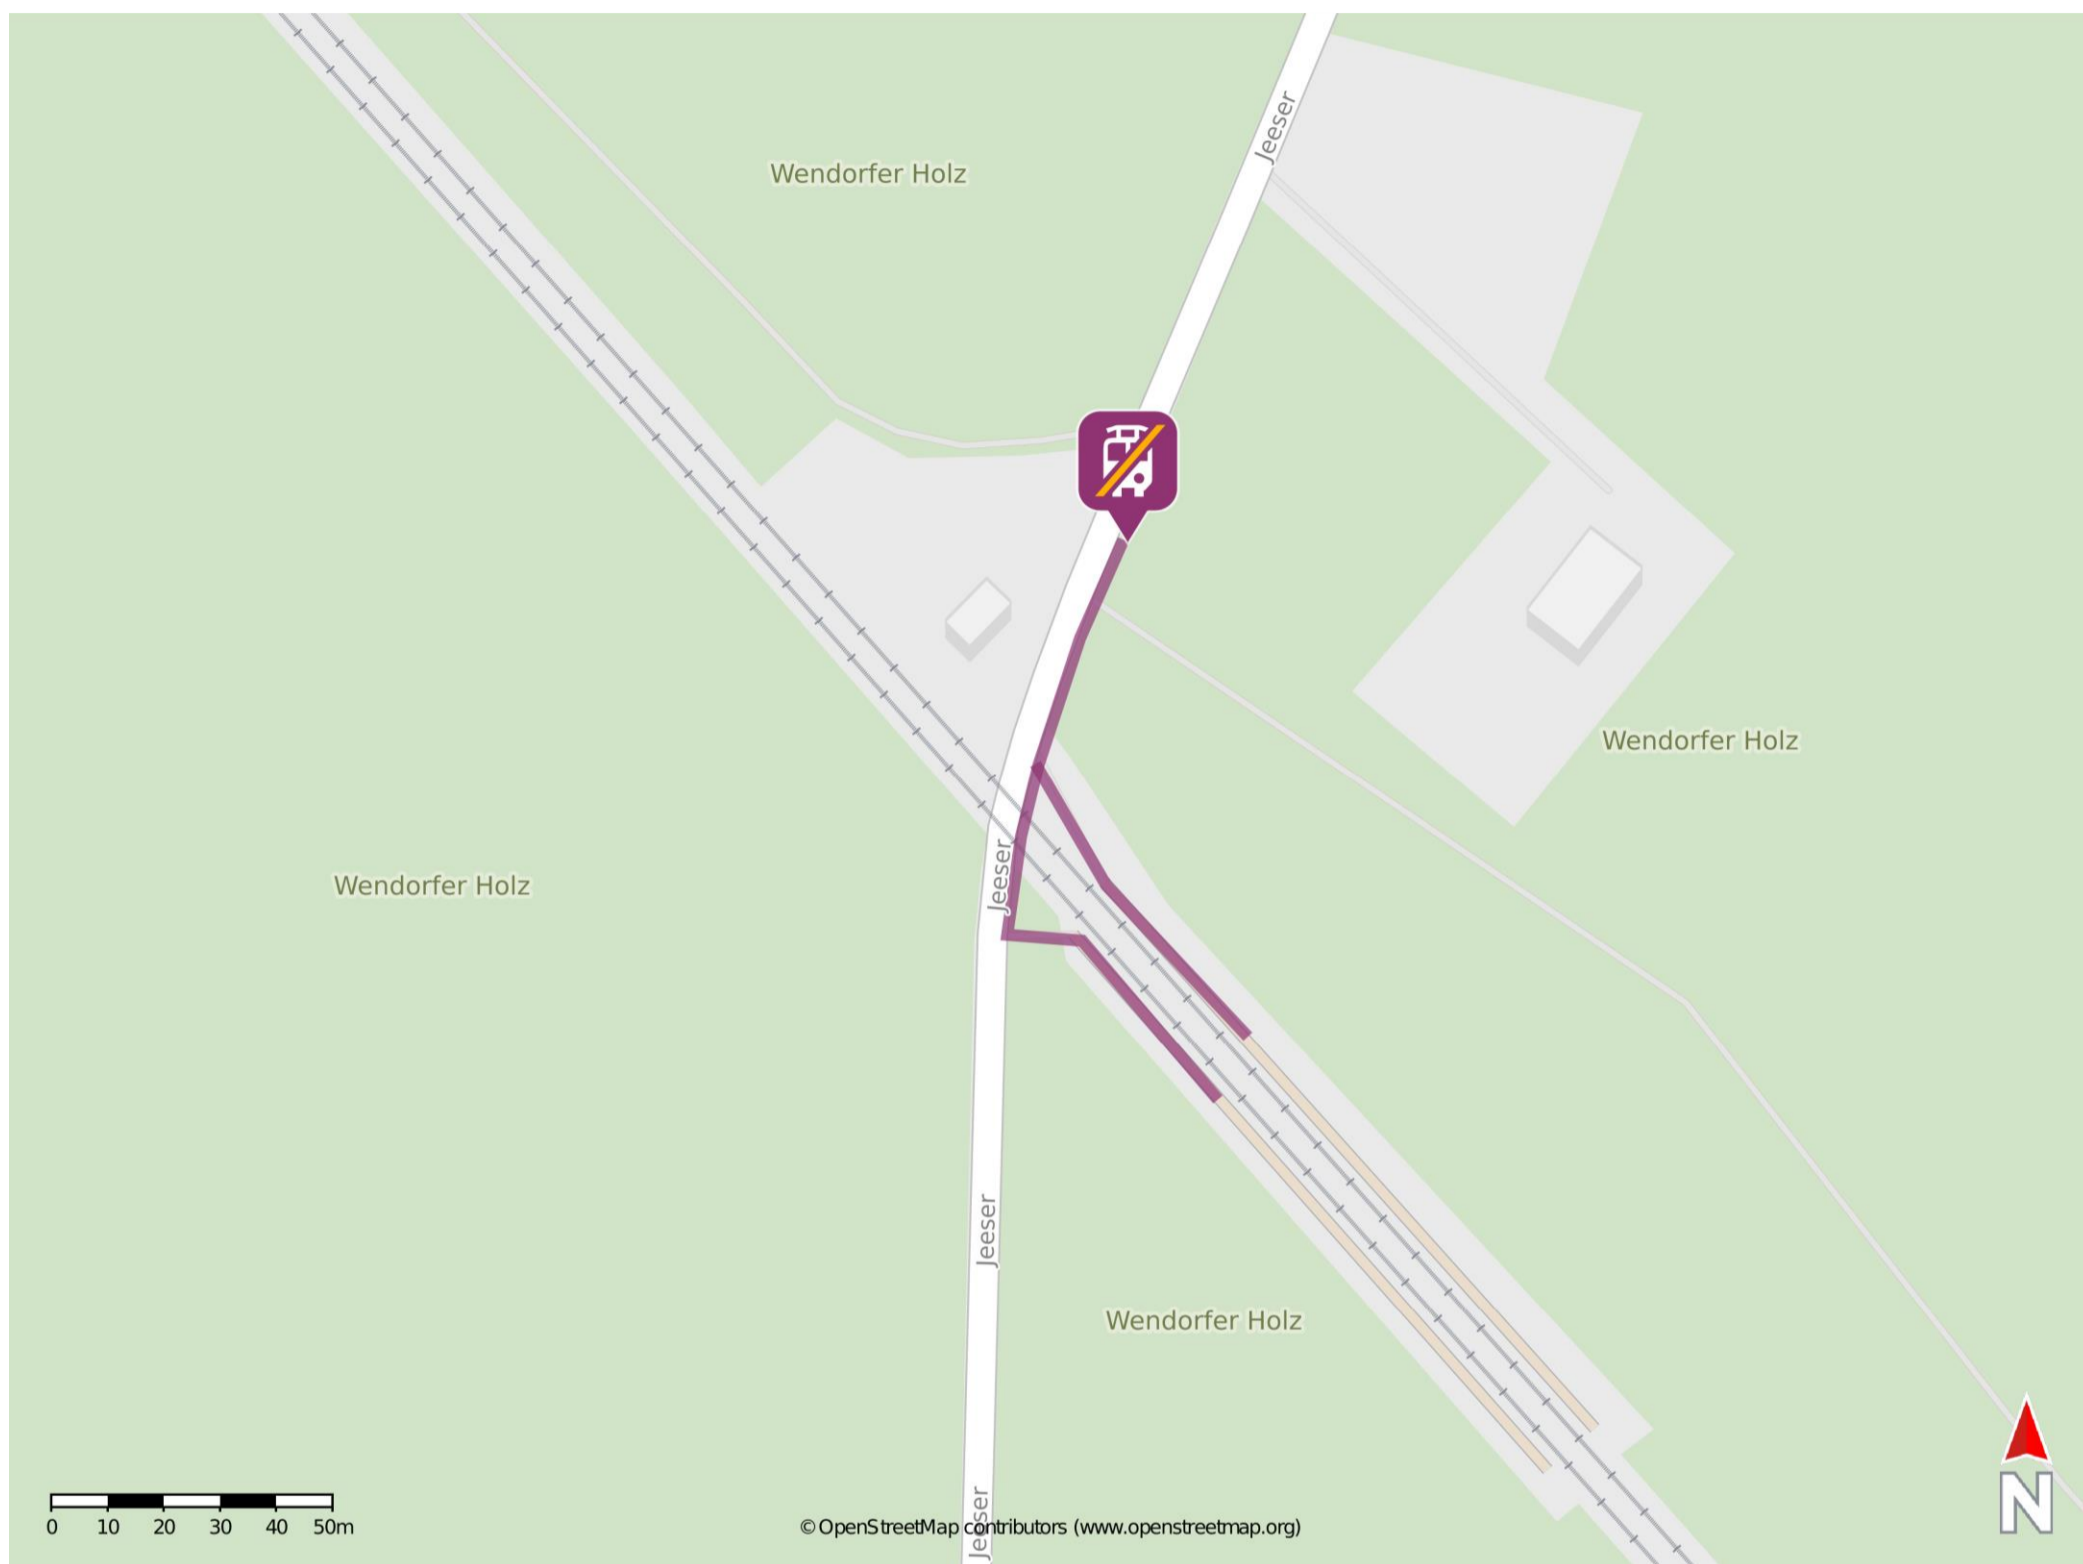

Umgebungsplan

Jeesser

Wegbeschreibung Schienenersatzverkehr *

Verlassen Sie die Bahnsteige und begeben Sie sich an die Straße Jeesser. Orientieren Sie sich nach rechts und folgen Sie dem Straßenverlauf bis zur Ersatzhaltestelle. Die Ersatzhaltestelle befindet sich auf der rechten Straßenseite an der Bushaltestelle Jeesser, Bahnhof.

*Fahrradmitnahme im Schienenersatzverkehr nur begrenzt, teilweise gar nicht möglich. Bitte informieren Sie sich bei dem von Ihnen genutzten Eisenbahnverkehrsunternehmen. Im QR Code sind die Koordinaten der Ersatzhaltestelle hinterlegt.