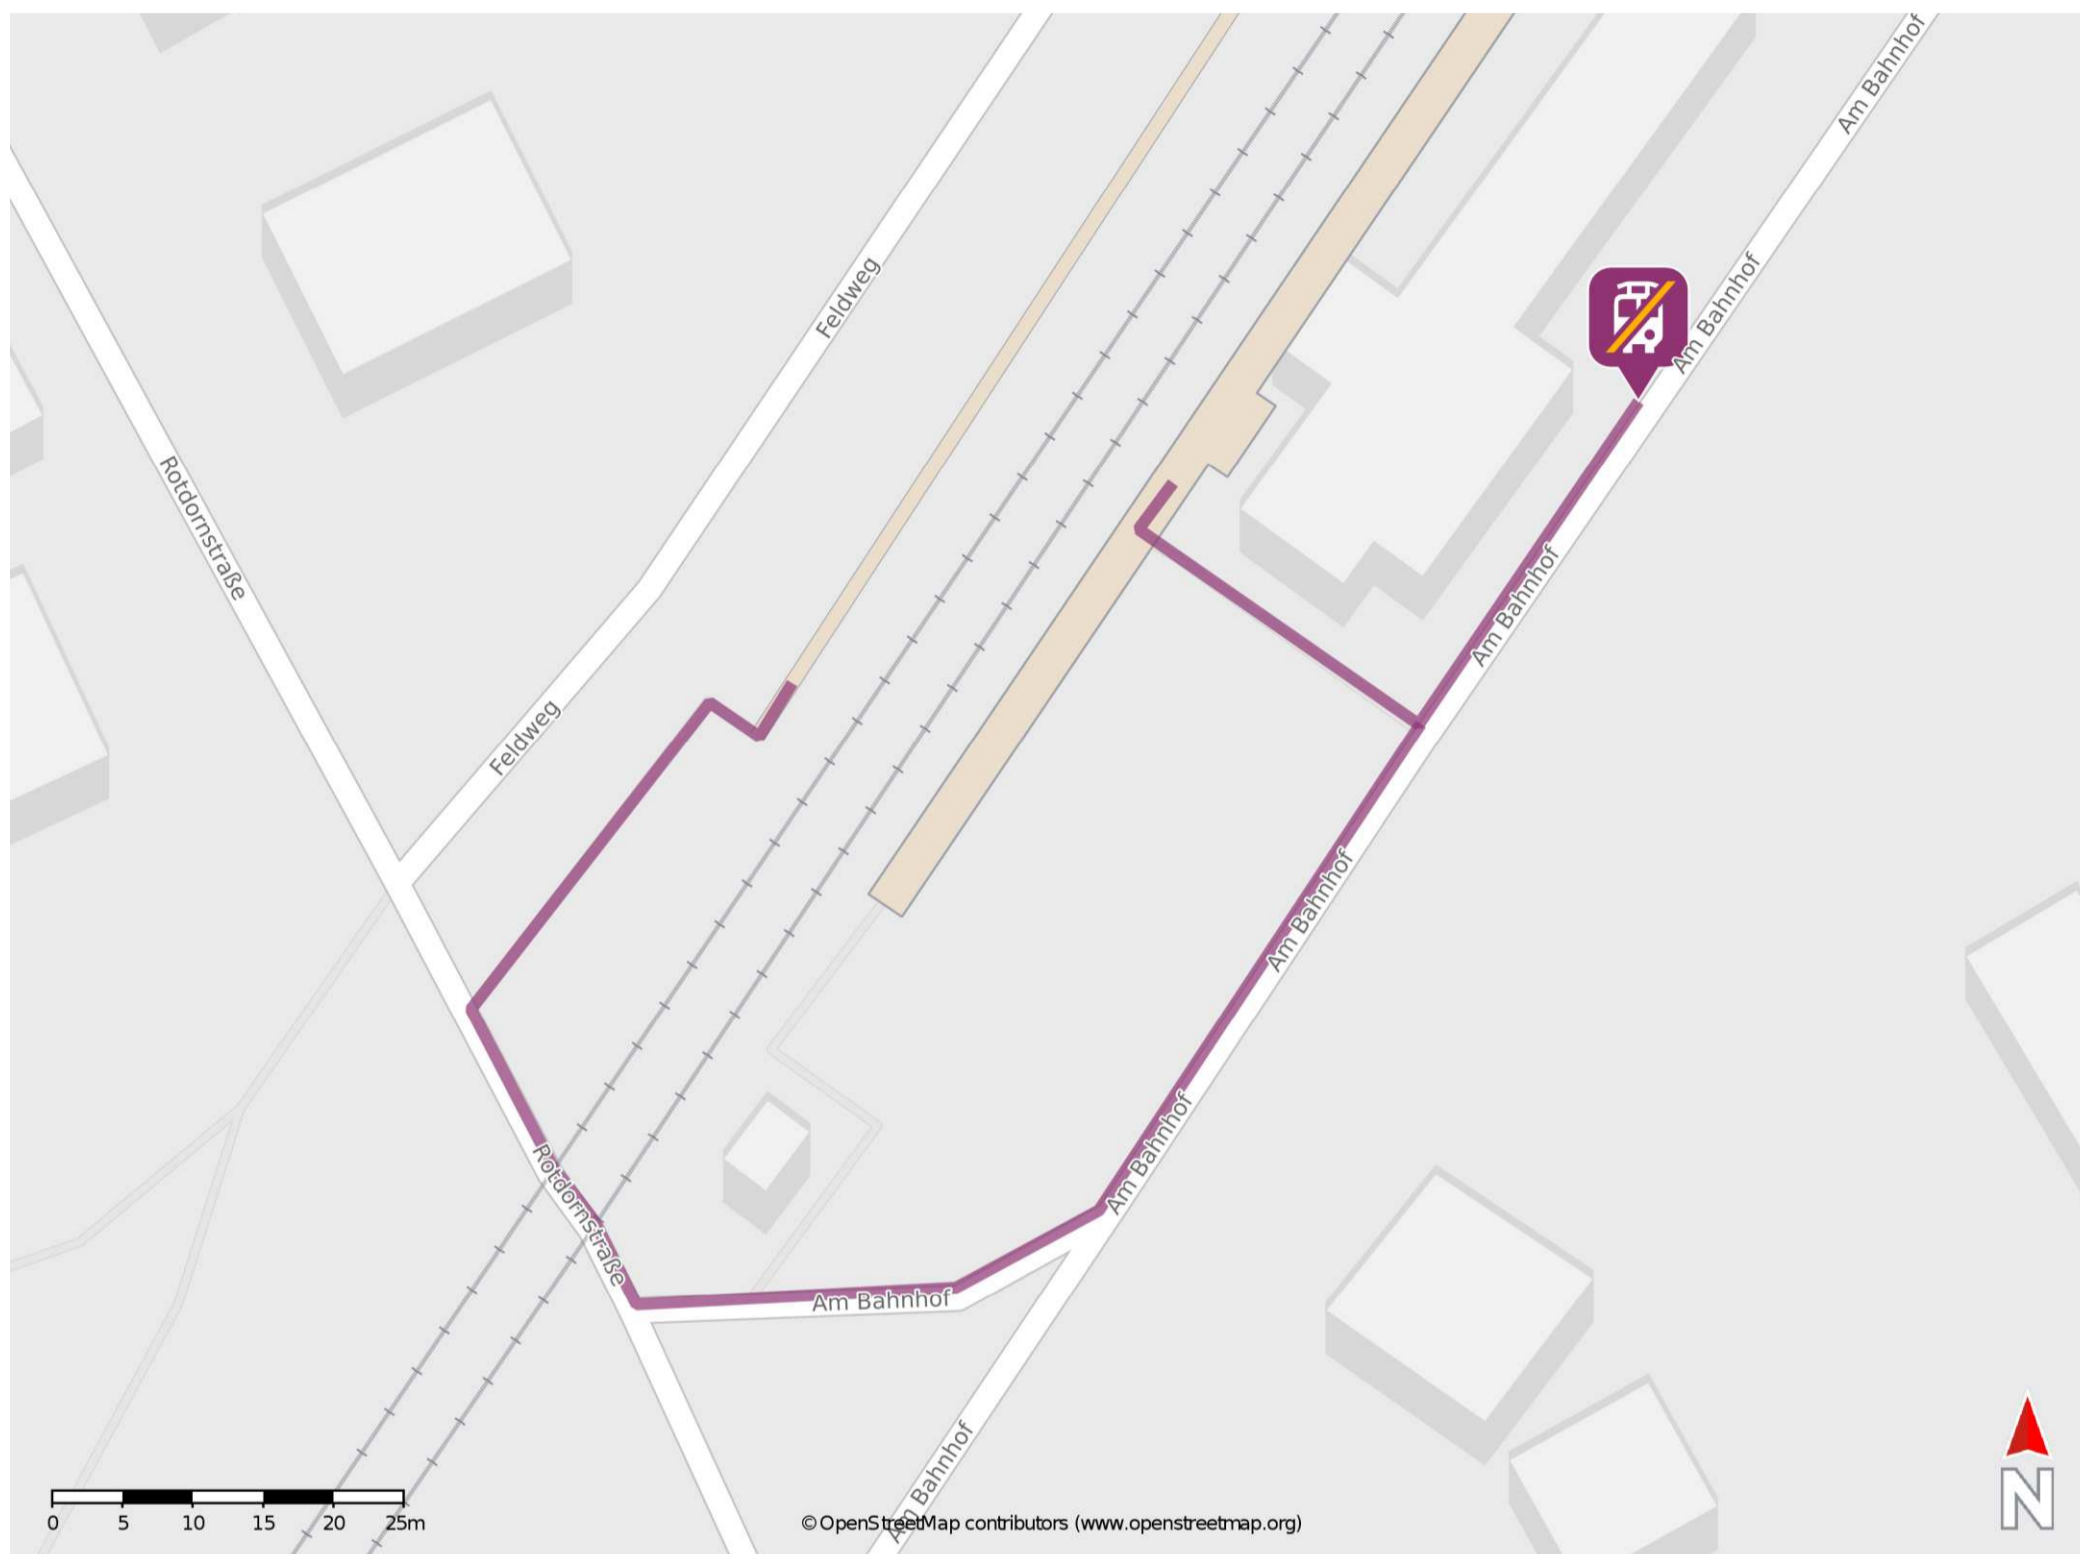

Jeber-Bergfrieden

Wegbeschreibung Schienenersatzverkehr *

Von Gleis 1: Verlassen Sie den Bahnsteig in Richtung Bahnhofsgebäude. Biegen Sie nach links ab und folgen Sie dem Straßenverlauf bis zur Ersatzhaltestelle. Die Ersatzhaltestelle befindet sich an der Bushaltestelle Jeber-Bergfrieden Bahnhof.

Von Gleis 2: Verlassen Sie den Bahnsteig in Richtung Rotdornstraße. Biegen Sie nach links ab und folgen Sie dem Straßenverlauf bis zur Einmündung Rotdornstraße/Am Bahnhof. Biegen Sie nach links ab und folgen Sie der Straße bis zur Ersatzhaltestelle. Die Ersatzhaltestelle befindet sich an der Bushaltestelle Jeber-Bergfrieden Bahnhof.

* Fahrradmitnahme im Schienenersatzverkehr nur begrenzt möglich.
Im QR Code sind die Koordinaten der Ersatzhaltestelle hinterlegt.

— barrierefrei
— nicht barrierefrei