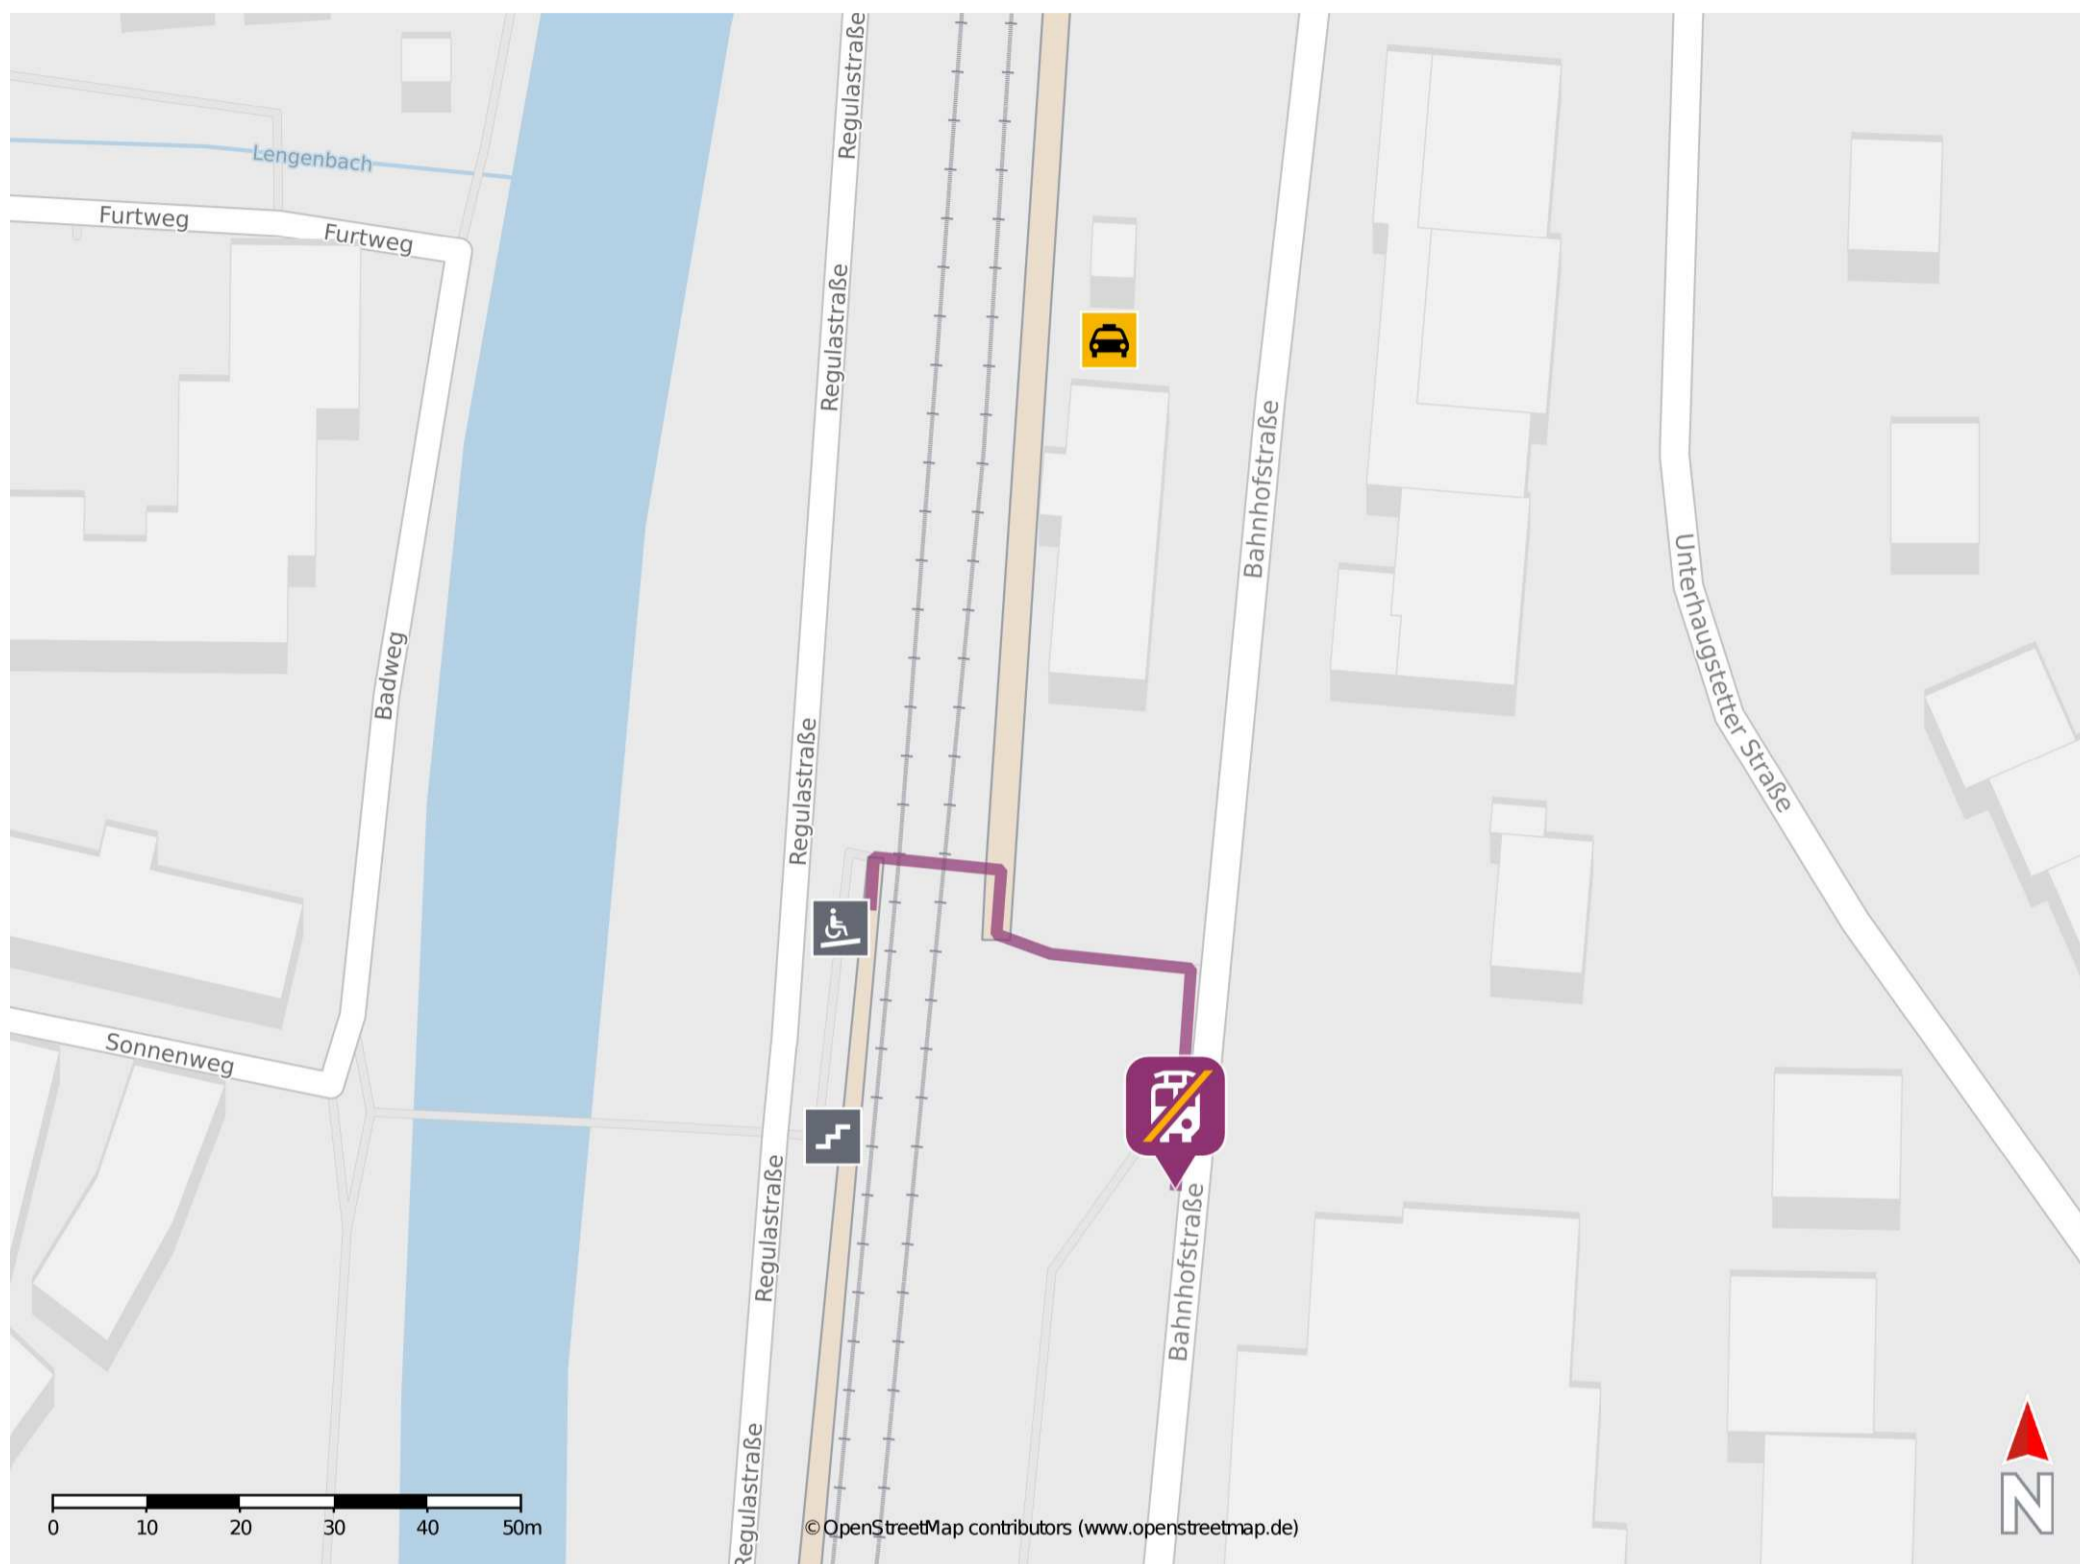

Umgebungsplan

Bad Liebenzell

Wegbeschreibung Schienenersatzverkehr *

Verlassen Sie den Bahnsteig und begeben Sie sich an die Bahnhofstraße. Orientieren Sie sich nach rechts und folgen Sie dem Straßenverlauf bis zu der Ersatzhaltestelle Bad Liebenzell Bahnhof.

*Fahrradmitnahme im Schienenersatzverkehr nur begrenzt, teilweise gar nicht möglich. Bitte informieren Sie sich bei dem von Ihnen genutzten Eisenbahnverkehrsunternehmen. Im QR Code sind die Koordinaten der Ersatzhaltestelle hinterlegt.