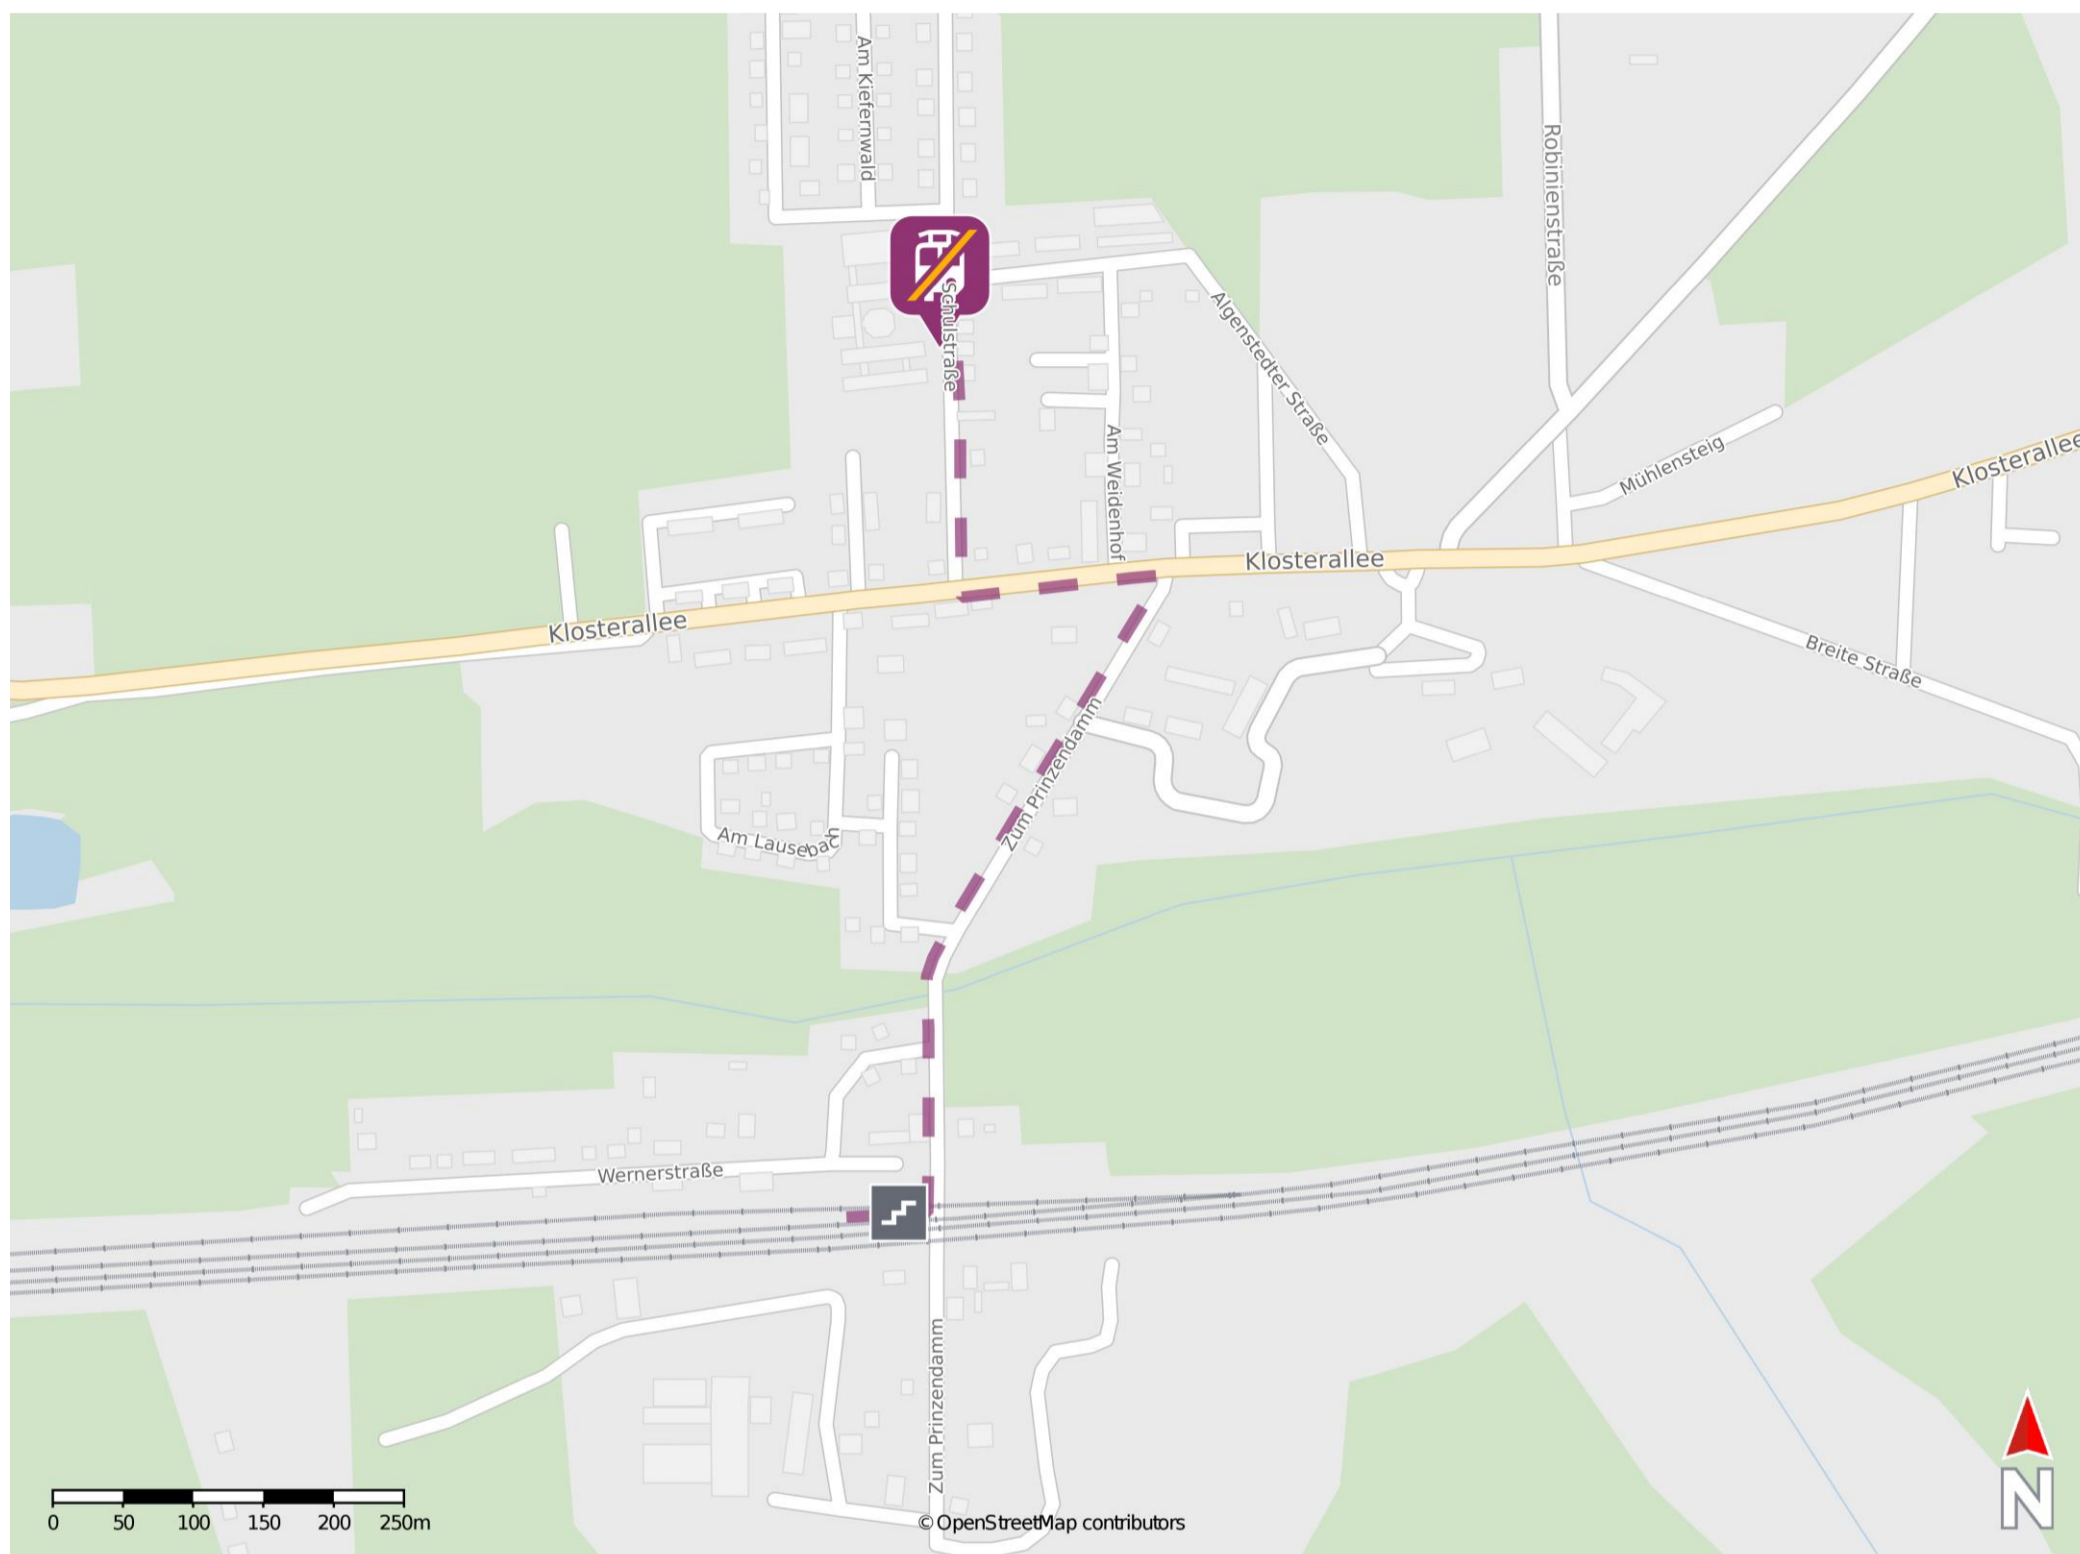

Jävenitz

Wegbeschreibung Schienenersatzverkehr *

Verlassen Sie den Bahnsteig über die Treppenanlage und orientieren Sie sich zur Straße Zum Prinzendamm. Biegen Sie links in die Straße Zum Prinzendamm ein und folgen Sie dem Straßenverlauf bis zur Kreuzung Zum Prinzendamm und Klosterallee. Biegen Sie links in die Klosterallee ein und gehen Sie bis zur Kreuzung Klosterallee und Schulstraße. Biegen Sie rechts ab und folgen Sie der Schulstraße bis zur Ersatzhaltestelle Jävenitz Schule.

* Fahrradmitnahme im Schienenersatzverkehr nur begrenzt möglich.
Im QR Code sind die Koordinaten der Ersatzhaltestelle hinterlegt.

— barrierefrei
- nicht barrierefrei