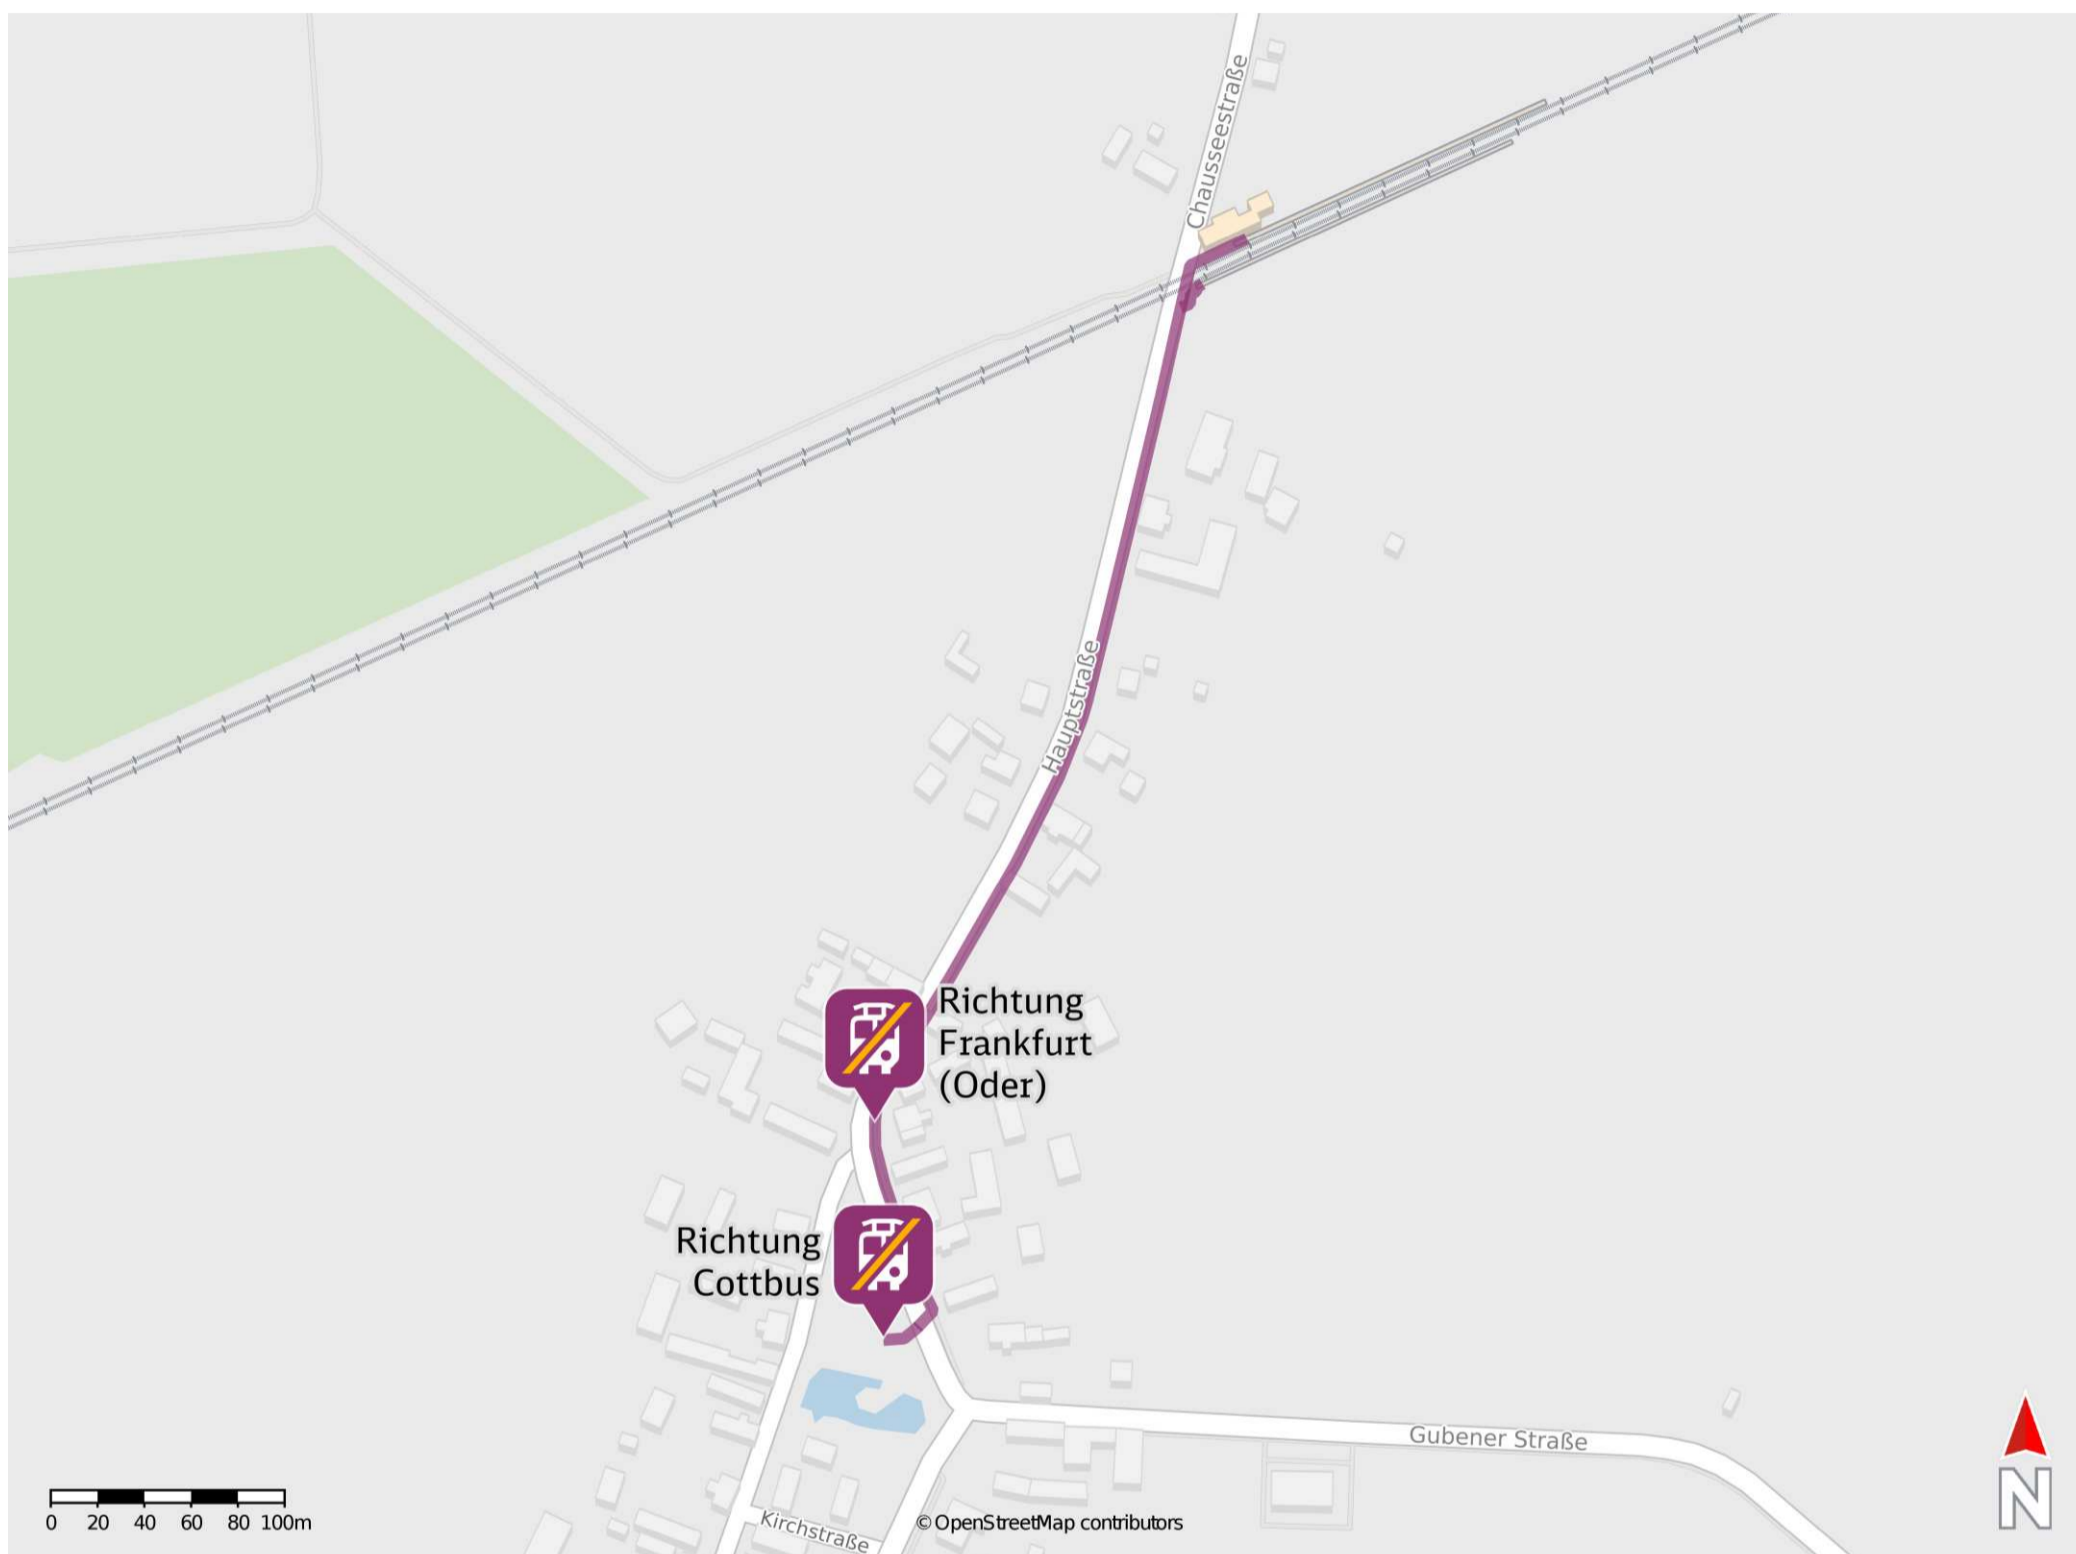

## Jänschwalde

### Wegbeschreibung Schienenersatzverkehr \*

Verlassen Sie den Bahnsteig und begeben Sie sich an die Hauptstraße. Biegen Sie links ab, ggf. queren Sie den Bahnübergang und folgen der Hauptstraße bis zu den Ersatzhaltestellen Jänschwalde, Dorf.

Ersatzhaltestelle Richtung Cottbus

Ersatzhaltestelle Richtung Frankfurt (Oder)

\* Fahrradmitnahme im Schienenersatzverkehr nur begrenzt möglich.  
Im QR Code sind die Koordinaten der Ersatzhaltestelle hinterlegt.