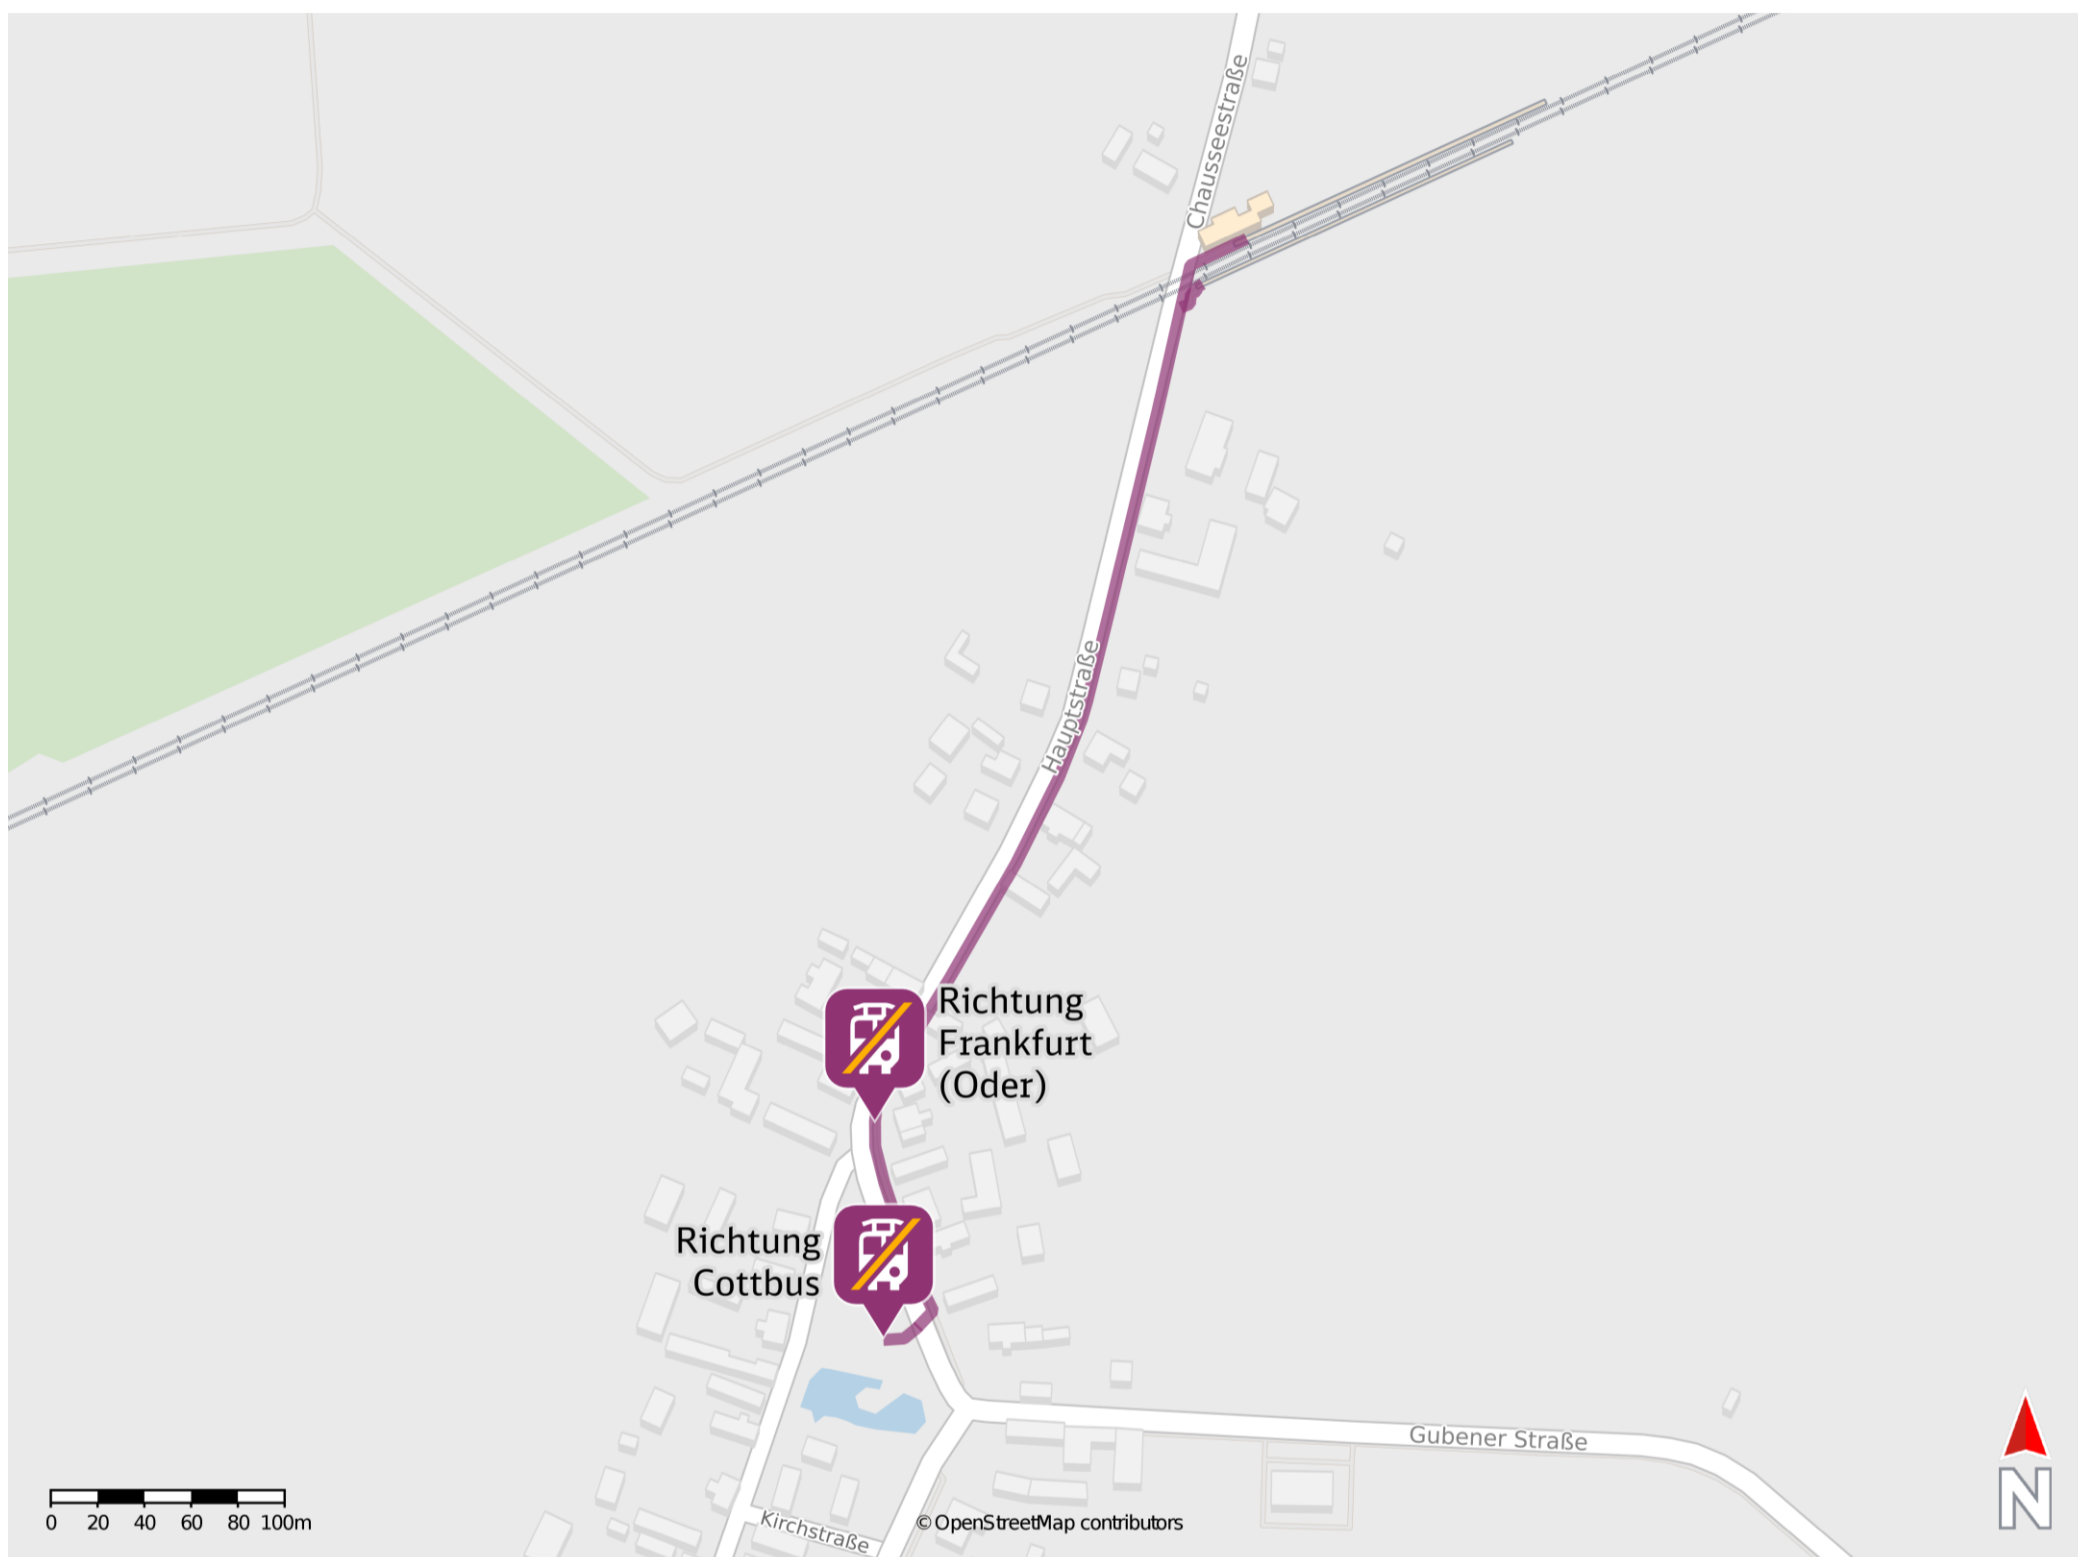

Jänschwalde

Wegbeschreibung Schienenersatzverkehr *

Verlassen Sie den Bahnsteig und begeben Sie sich an die Hauptstraße. Biegen Sie links ab, ggf. queren Sie den Bahnübergang und folgen der Hauptstraße bis zu den Ersatzhaltestellen Jänschwalde, Dorf.

Ersatzhaltestelle Richtung Cottbus

Ersatzhaltestelle Richtung Frankfurt (Oder)

* Fahrradmitnahme im Schienenersatzverkehr nur begrenzt möglich.
Im QR Code sind die Koordinaten der Ersatzhaltestelle hinterlegt.

— barrierefrei
— nicht barrierefrei