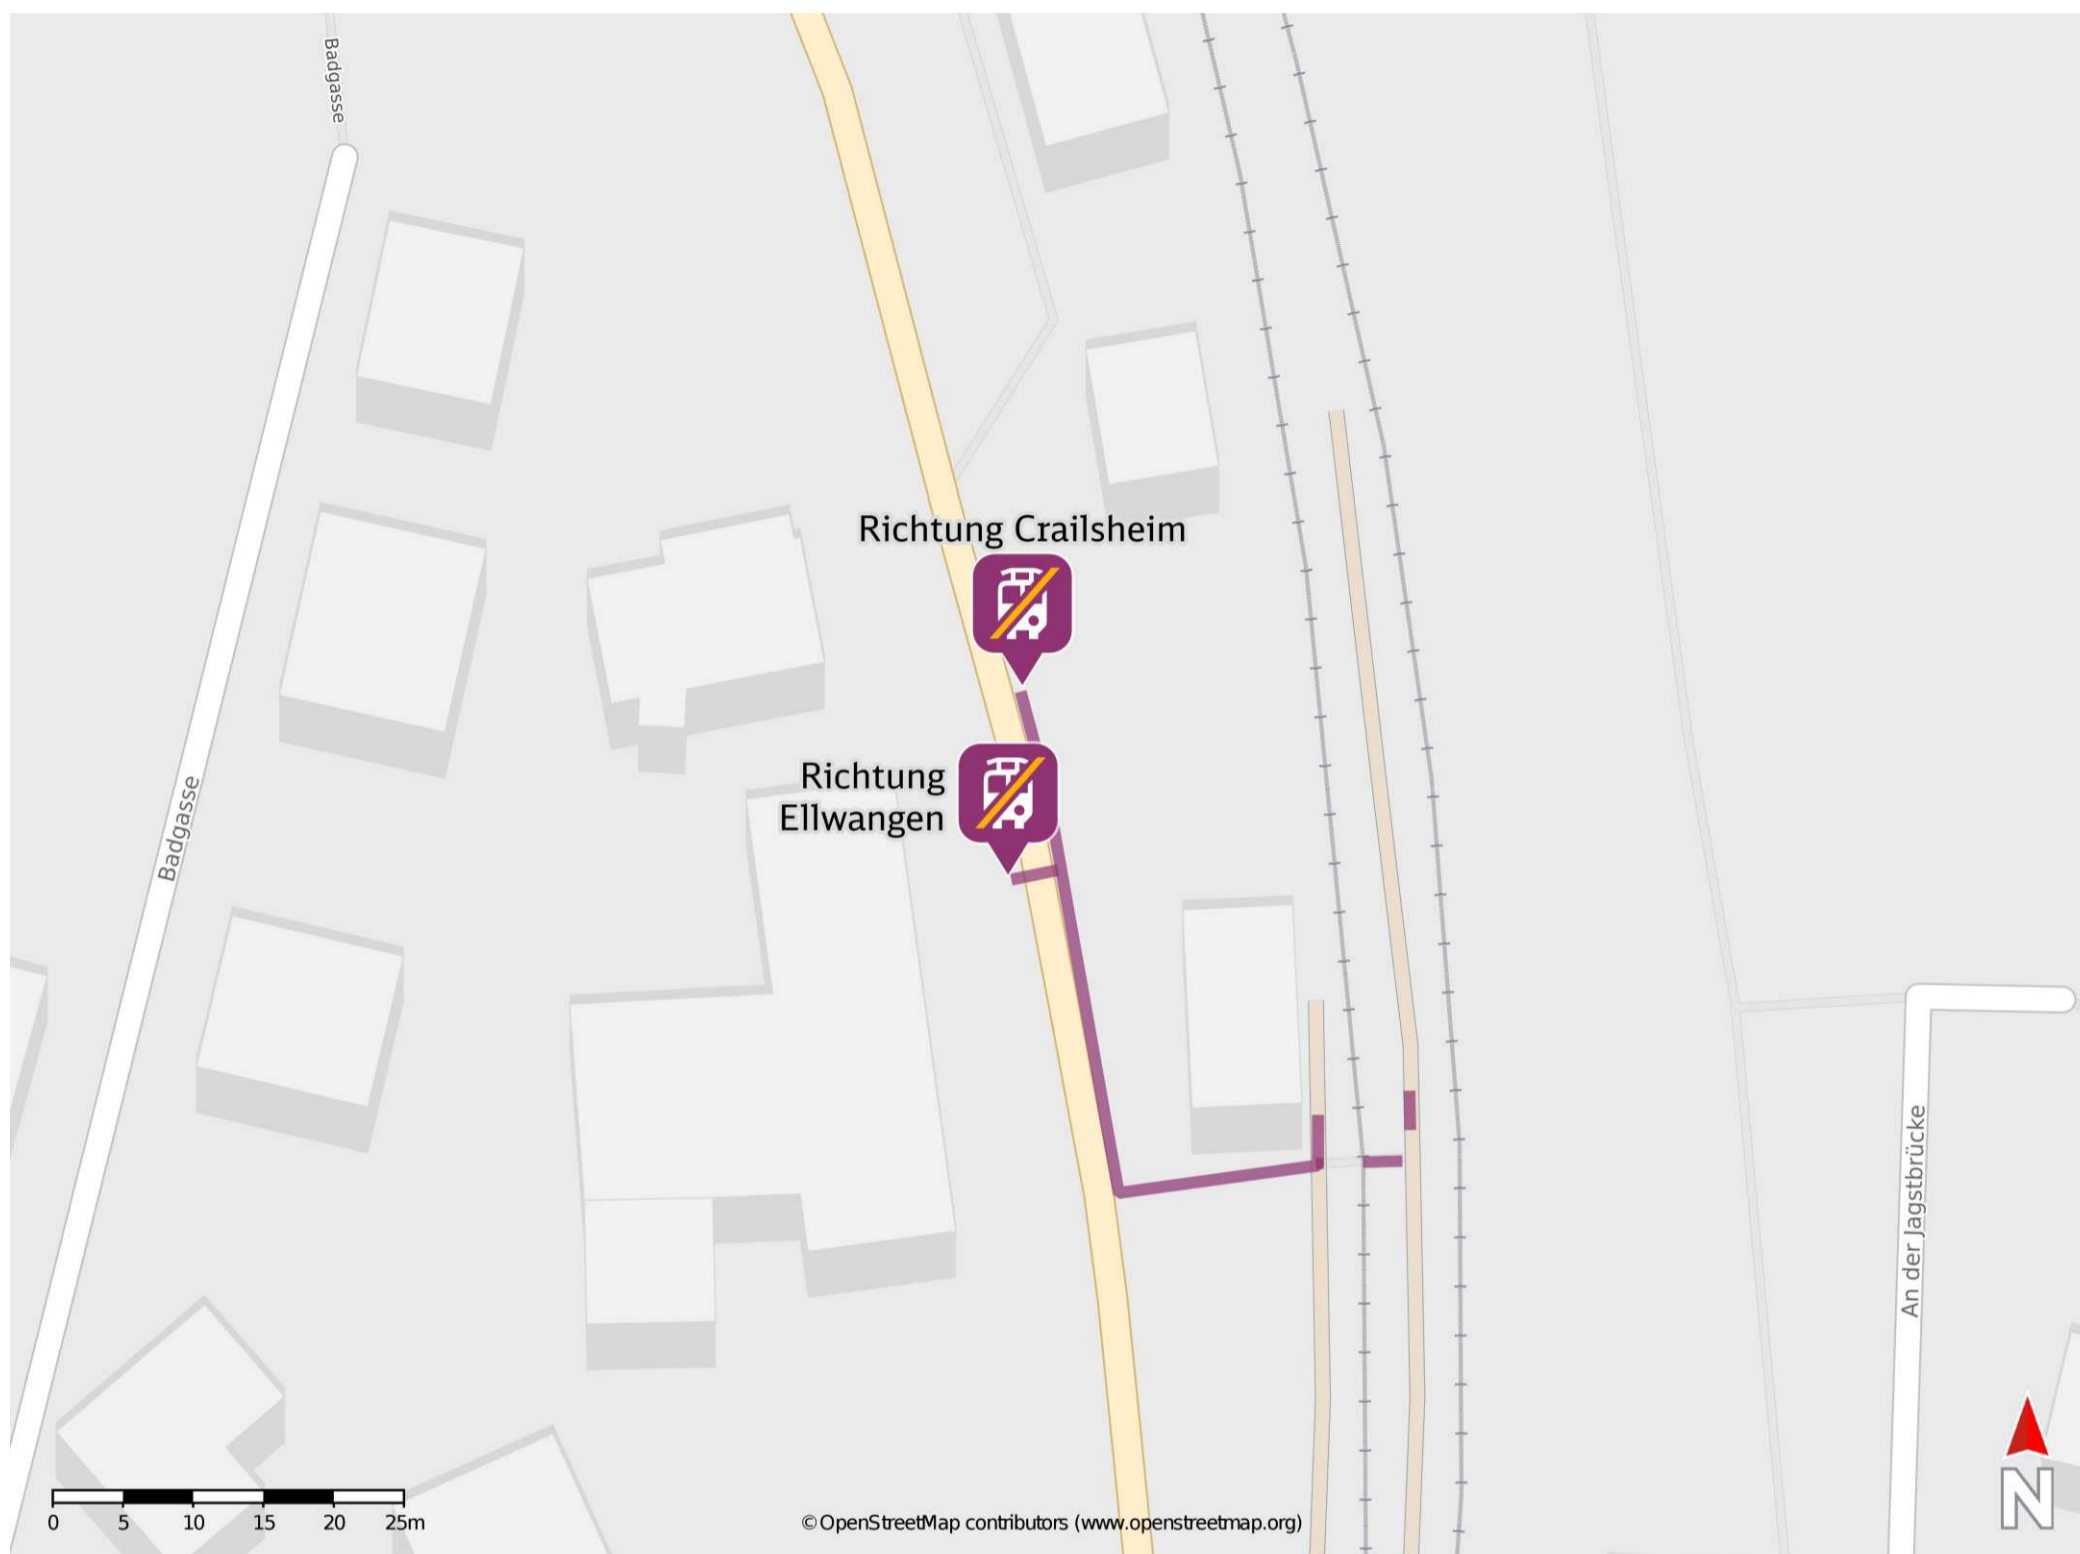

Jagstzell

Wegbeschreibung Schienenersatzverkehr *

Verlassen Sie den Bahnsteig, ggf. über den Bahnübergang, und begeben Sie sich an die Crailsheimer Straße. Biegen Sie nach rechts ab und folgen Sie dem Straßenverlauf wenige Meter bis zu den Ersatzhaltestellen. Die Ersatzhaltestellen befinden sich an den Bushaltestellen Bahnhof.

Ersatzhaltestelle Richtung Crailsheim

Ersatzhaltestelle Richtung Ellwangen

* Fahrradmitnahme im Schienenersatzverkehr nur begrenzt möglich. Im QR Code sind die Koordinaten der Ersatzhaltestelle hinterlegt.

— barrierefrei
- - nicht barrierefrei