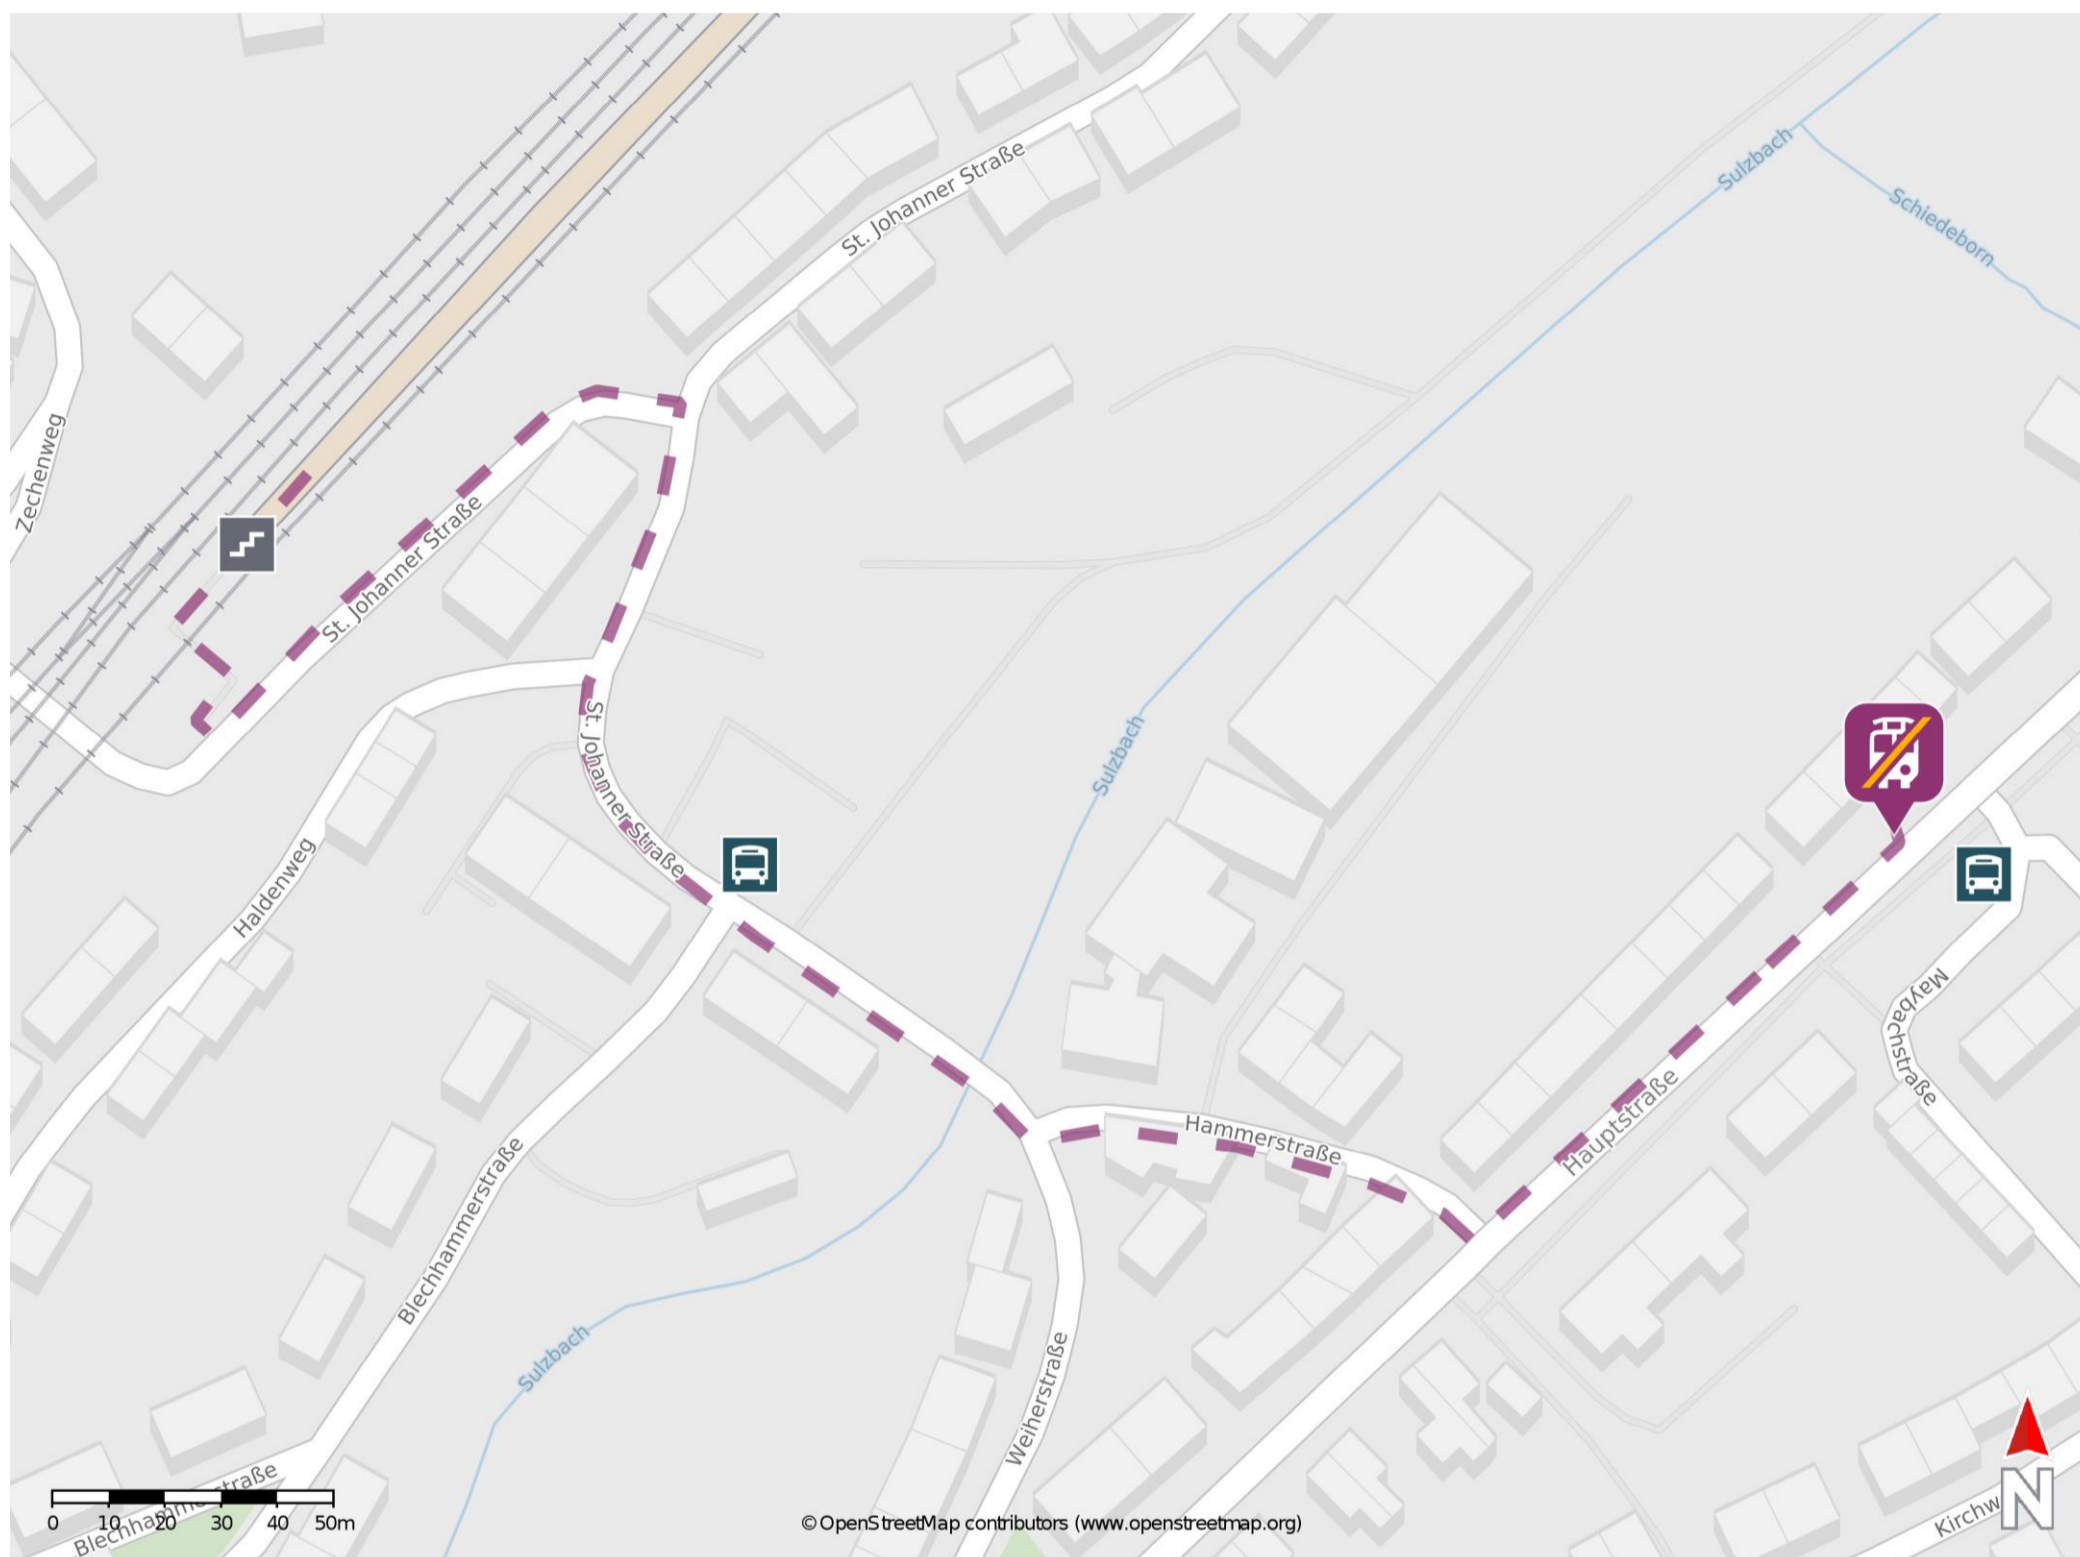

### Wegbeschreibung Schienenersatzverkehr \*

Verlassen Sie den Bahnsteig über die Treppenanlage und begeben Sie sich an die St. Johanner Straße. Orientieren Sie sich nach links und folgen Sie der Straße bis zur Kreuzung. Halten Sie sich rechts und folgen Sie der St. Johanner Straße bis zur Kreuzung St. Johanner Straße/ Hammerstraße/ Weiherstraße. Biegen Sie nach links ab und folgen Sie der Hammerstraße bis zur Hauptstraße. Orientieren Sie sich nach links ab und folgen Sie der Straße bis zur Ersatzhaltestelle. Die Ersatzhaltestelle befindet sich an der Haltestelle Maybachstraße.

\* Fahrradmitnahme im Schienenersatzverkehr nur begrenzt möglich.  
Im QR Code sind die Koordinaten der Ersatzhaltestelle hinterlegt.

— barrierefrei  
- - nicht barrierefrei