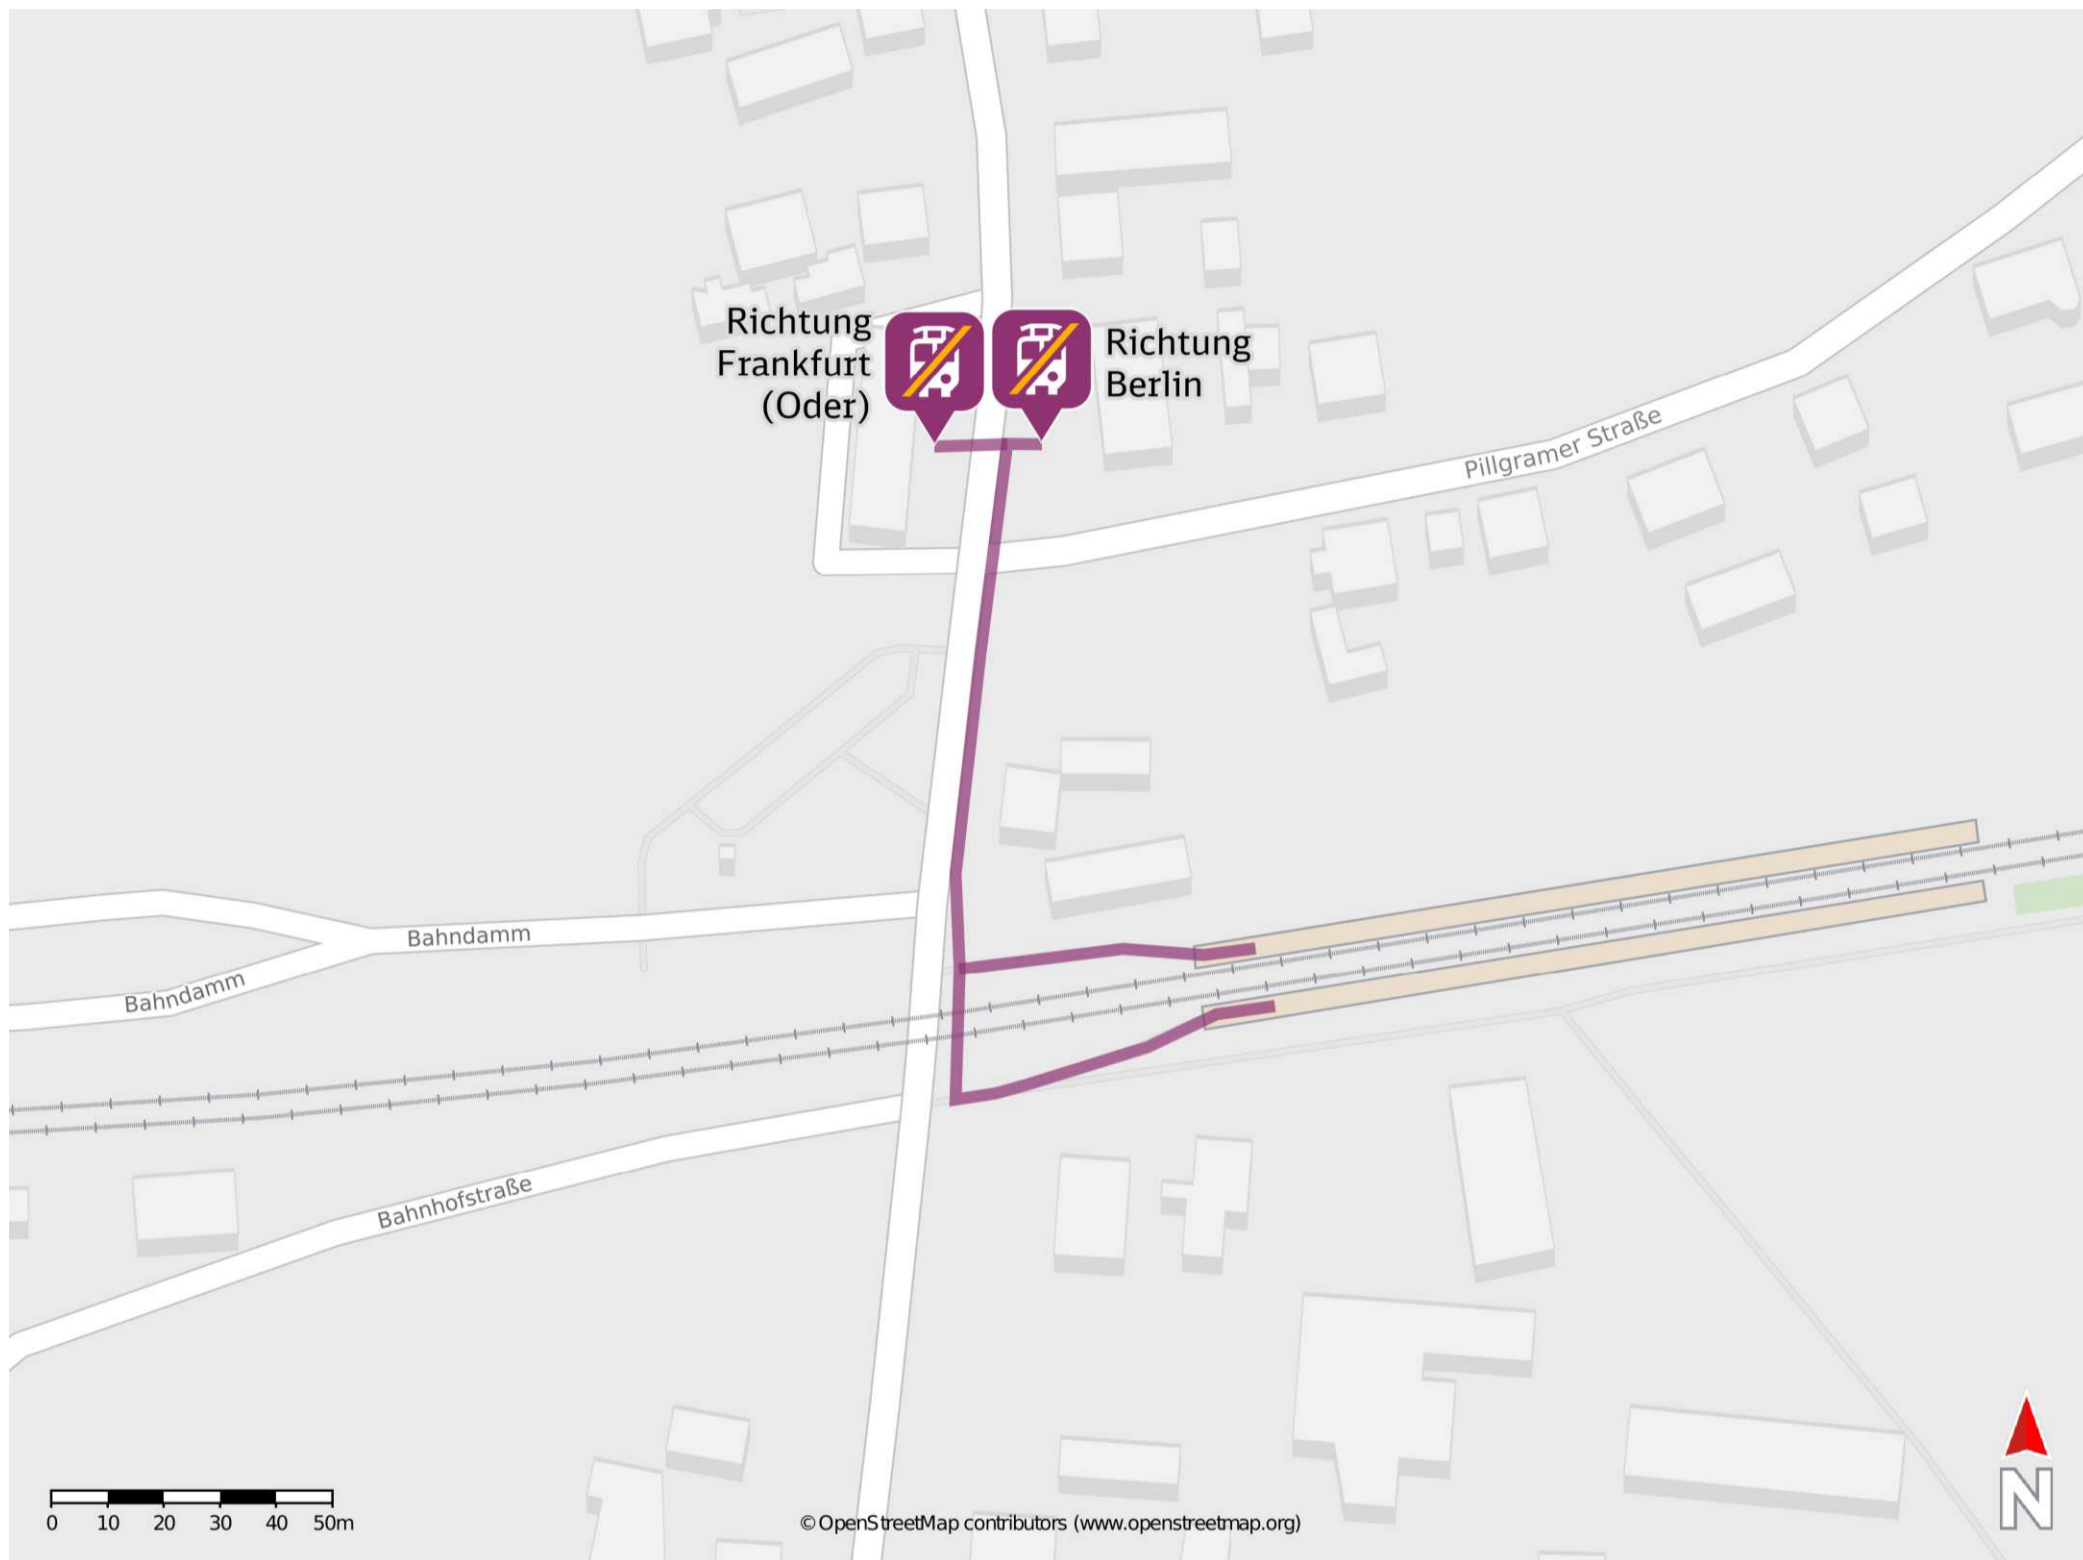

Umgebungsplan

Jacobsdorf (Mark)

Wegbeschreibung Schienenersatzverkehr *

Verlassen Sie den Bahnsteig und begeben Sie sich an die Hauptstraße. Biegen Sie rechts ab, ggf. queren Sie den Bahnübergang und folgen Sie der Hauptstraße bis zu den Ersatzhaltestellen Jacobsdorf, Bahnhof.

Ersatzhaltestelle Richtung Frankfurt (Oder)

Ersatzhaltestelle Richtung Berlin

*Fahrradmitnahme im Schienenersatzverkehr nur begrenzt, teilweise gar nicht möglich. Bitte informieren Sie sich bei dem von Ihnen genutzten Eisenbahnverkehrsunternehmen. Im QR Code sind die Koordinaten der Ersatzhaltestelle hinterlegt.

— barrierefrei
— nicht barrierefrei