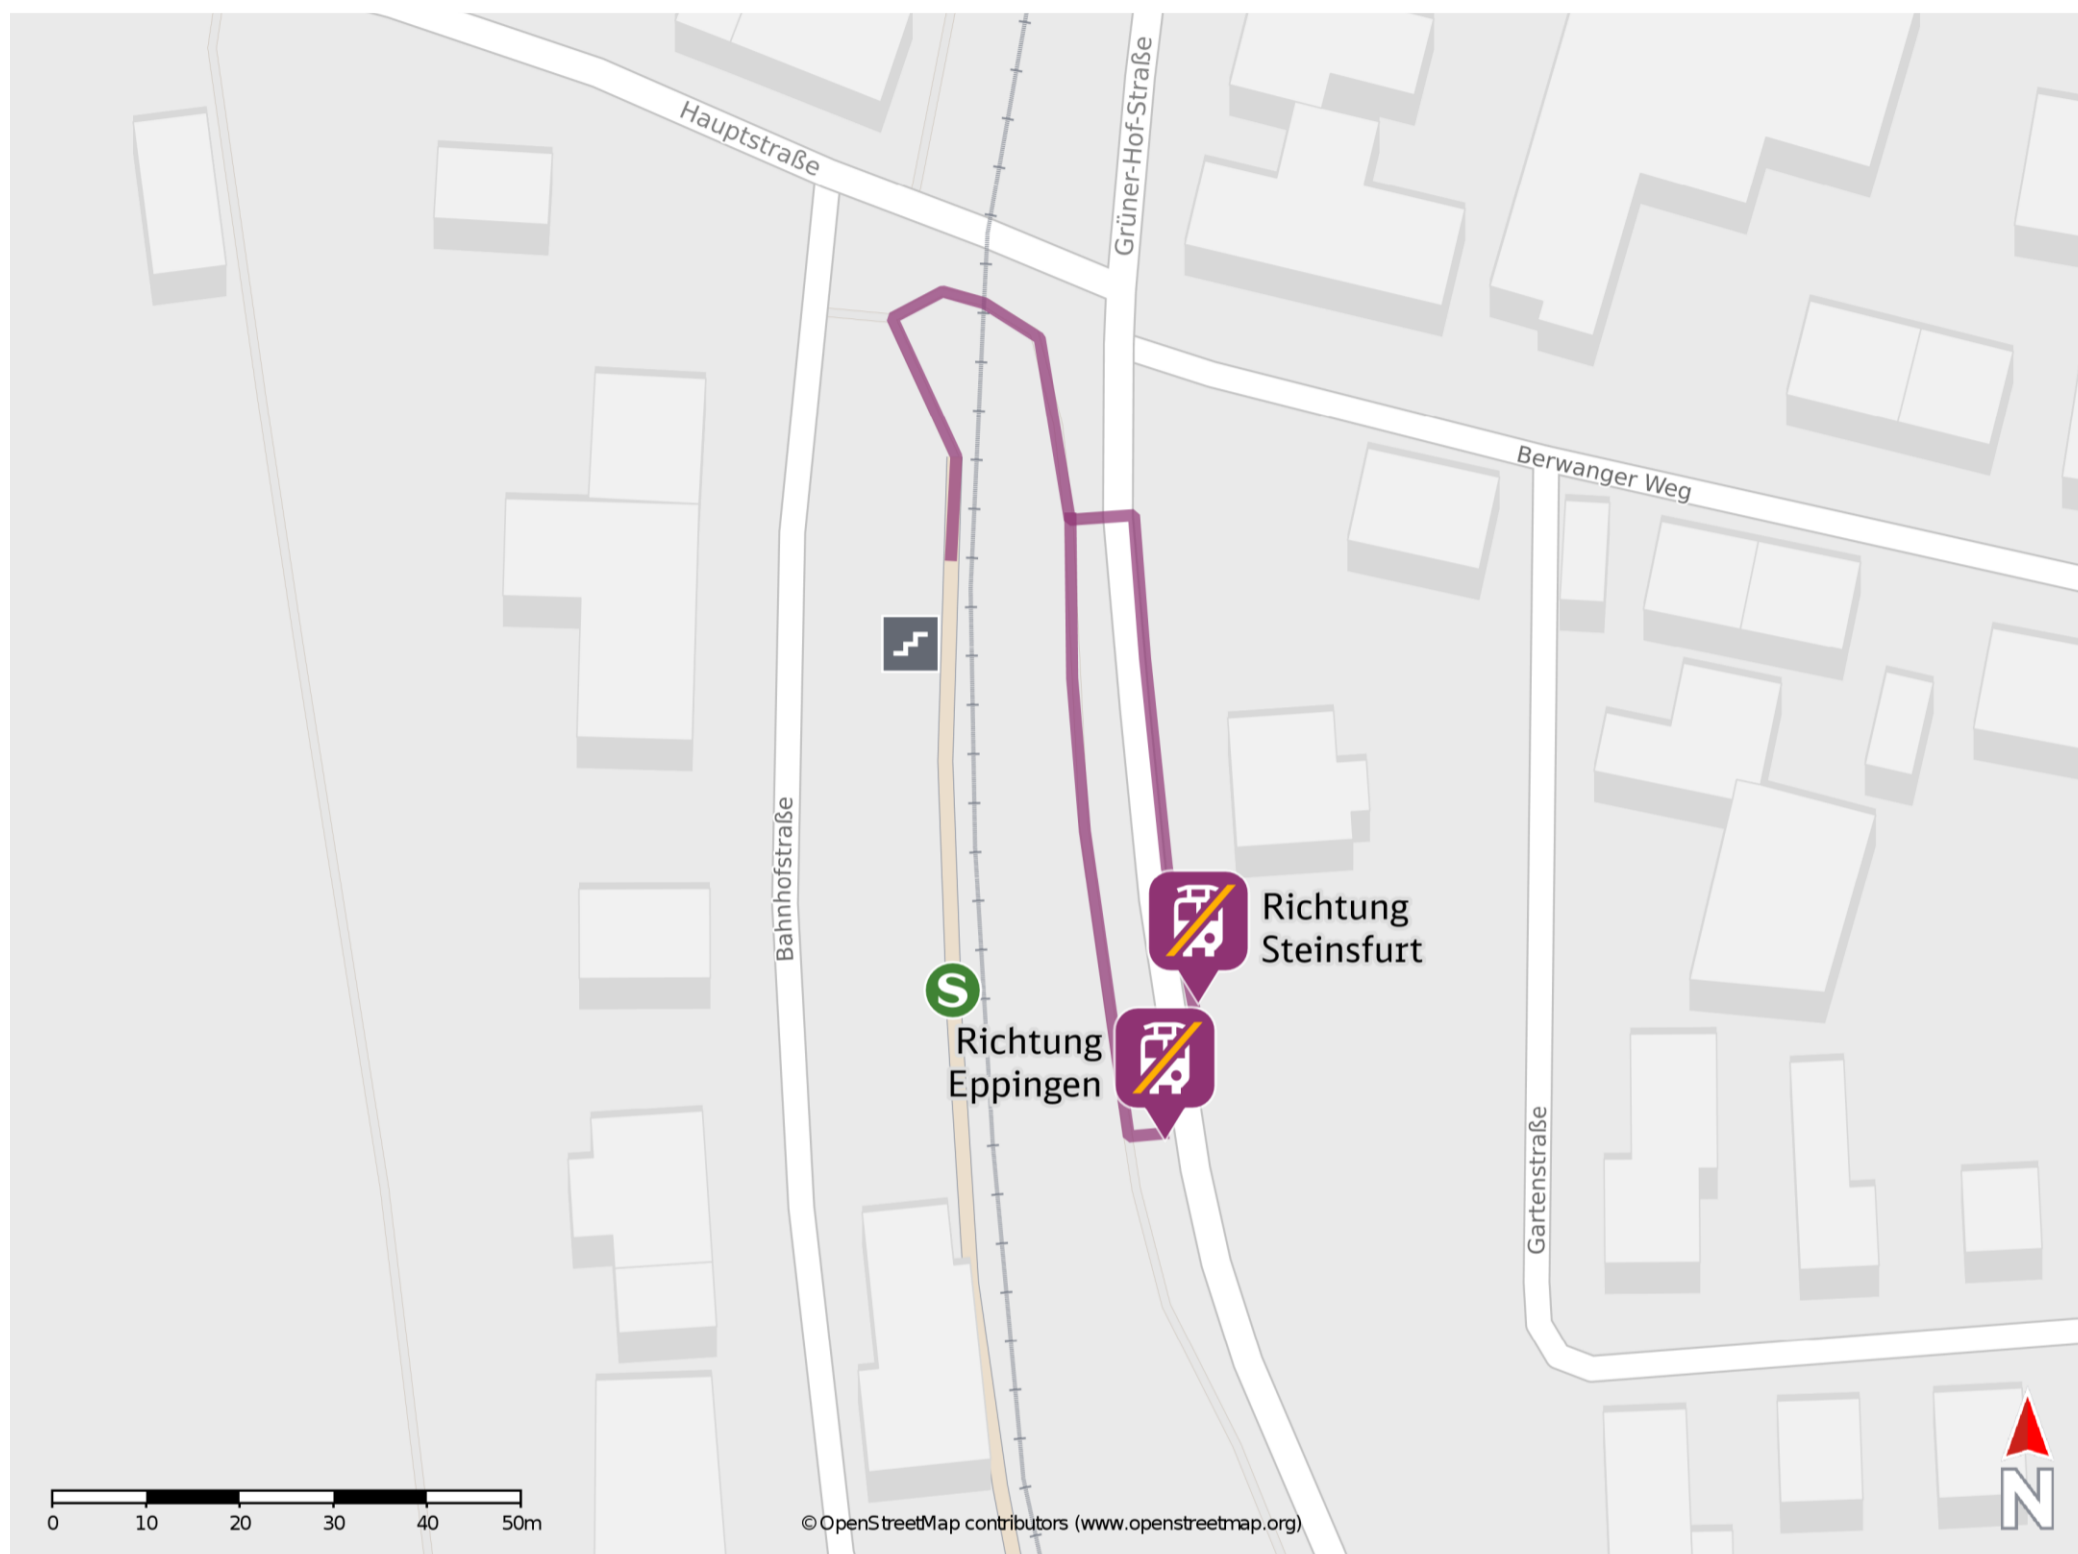

Ittlingen

Wegbeschreibung Schienenersatzverkehr *

Verlassen Sie den Bahnsteig und halten Sie sich rechts. Überqueren Sie den Bahnübergang und biegen Sie nach rechts auf die Richener Straße ab. Folgen Sie der Straße bis zur jeweiligen Ersatzhaltestelle.

Ersatzhaltestelle Richtung Eppingen

Ersatzhaltestelle Richtung Steinsfurt

* Fahrradmitnahme im Schienenersatzverkehr nur begrenzt möglich.
Im QR Code sind die Koordinaten der Ersatzhaltestelle hinterlegt.

— barrierefrei
— nicht barrierefrei